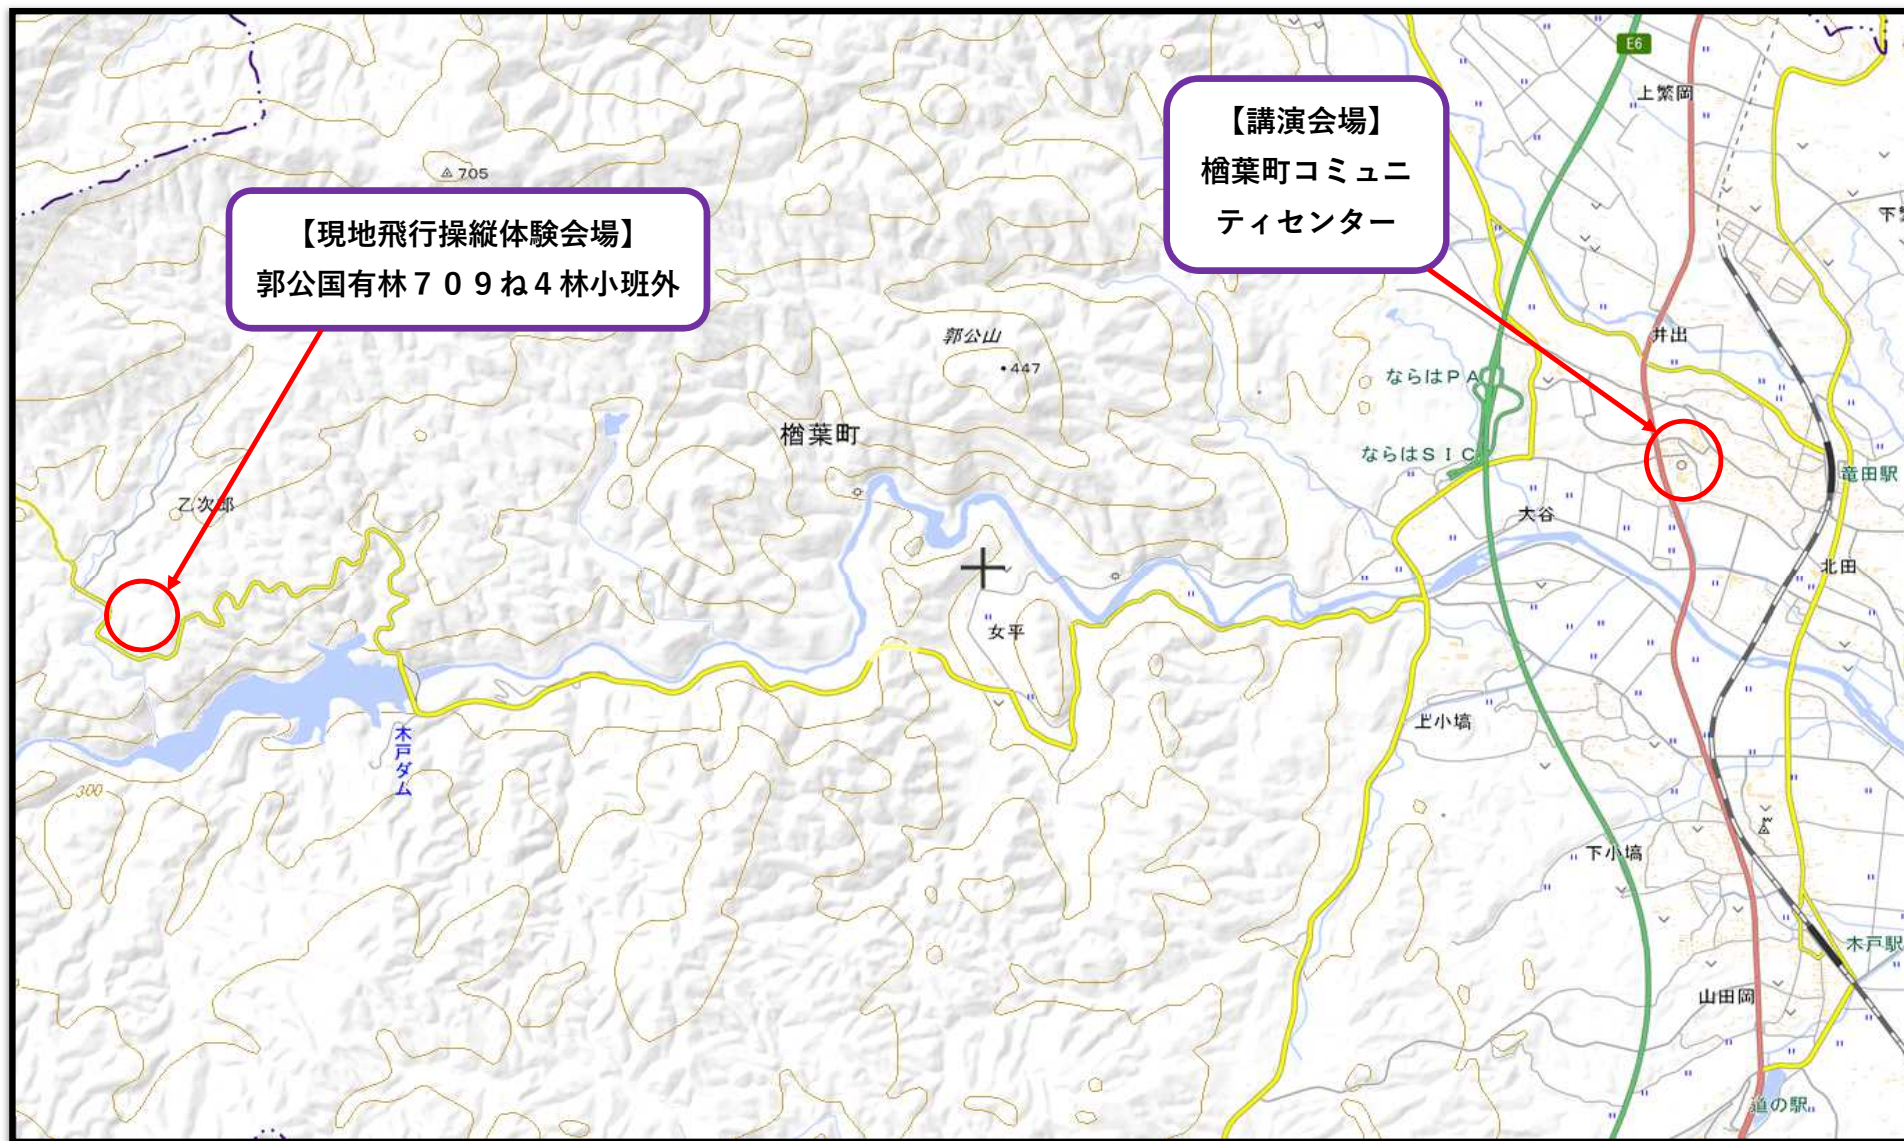

【講演会場及び現地飛行操縦体験会場】位置図

【講演会場】位置図（檜葉町コミュニティーセンター）

【現地飛行操縦体験会場】位置図

(郭公国有林709ね4林小班外)