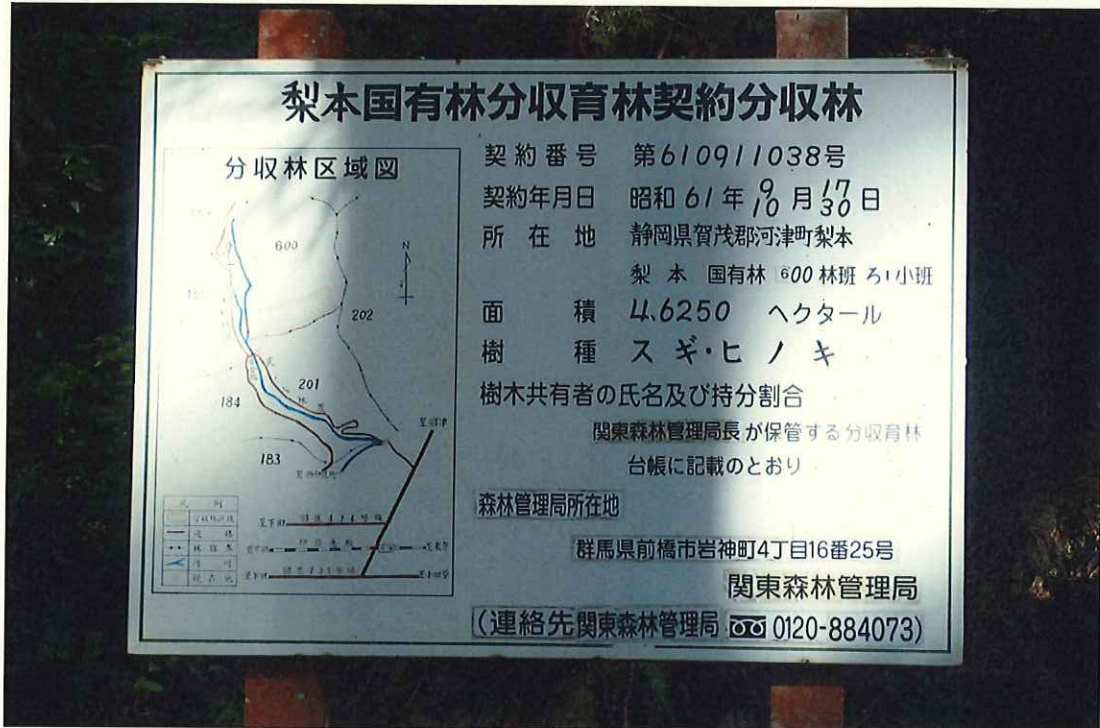

令和2年度 分収育林主伐箇所位置図

契約番号：610911038

所在地：静岡県賀茂郡河津町大字梨本 梨本国有林600ろ1林小班
(旧 静岡県賀茂郡河津町大字梨本 梨本国有林200ろ林小班)

面積：4.6250ha

令和2年度 分収育林主伐箇所位置図

契約番号: 610911038

所在地: 静岡県賀茂郡河津町大字梨本 梨本国有林600㍻1林小班
(旧 静岡県賀茂郡河津町大字梨本 梨本国有林200㍻林小班)

面積: 4.6250ha

分収育林契約箇所生育状況

契約番号: 610911038

所在地: 静岡県賀茂郡河津町大字梨本 梨本国有林600ろ1林小班
(旧 静岡県賀茂郡河津町大字梨本 梨本国有林200ろ林小班)

分収育林標識

スギの林況(下段)

分収育林契約箇所生育状況

契約番号: 610911038

所在地: 静岡県賀茂郡河津町大字梨本 梨本国有林600㍿1林小班
(旧 静岡県賀茂郡河津町大字梨本 梨本国有林200㍿林小班)