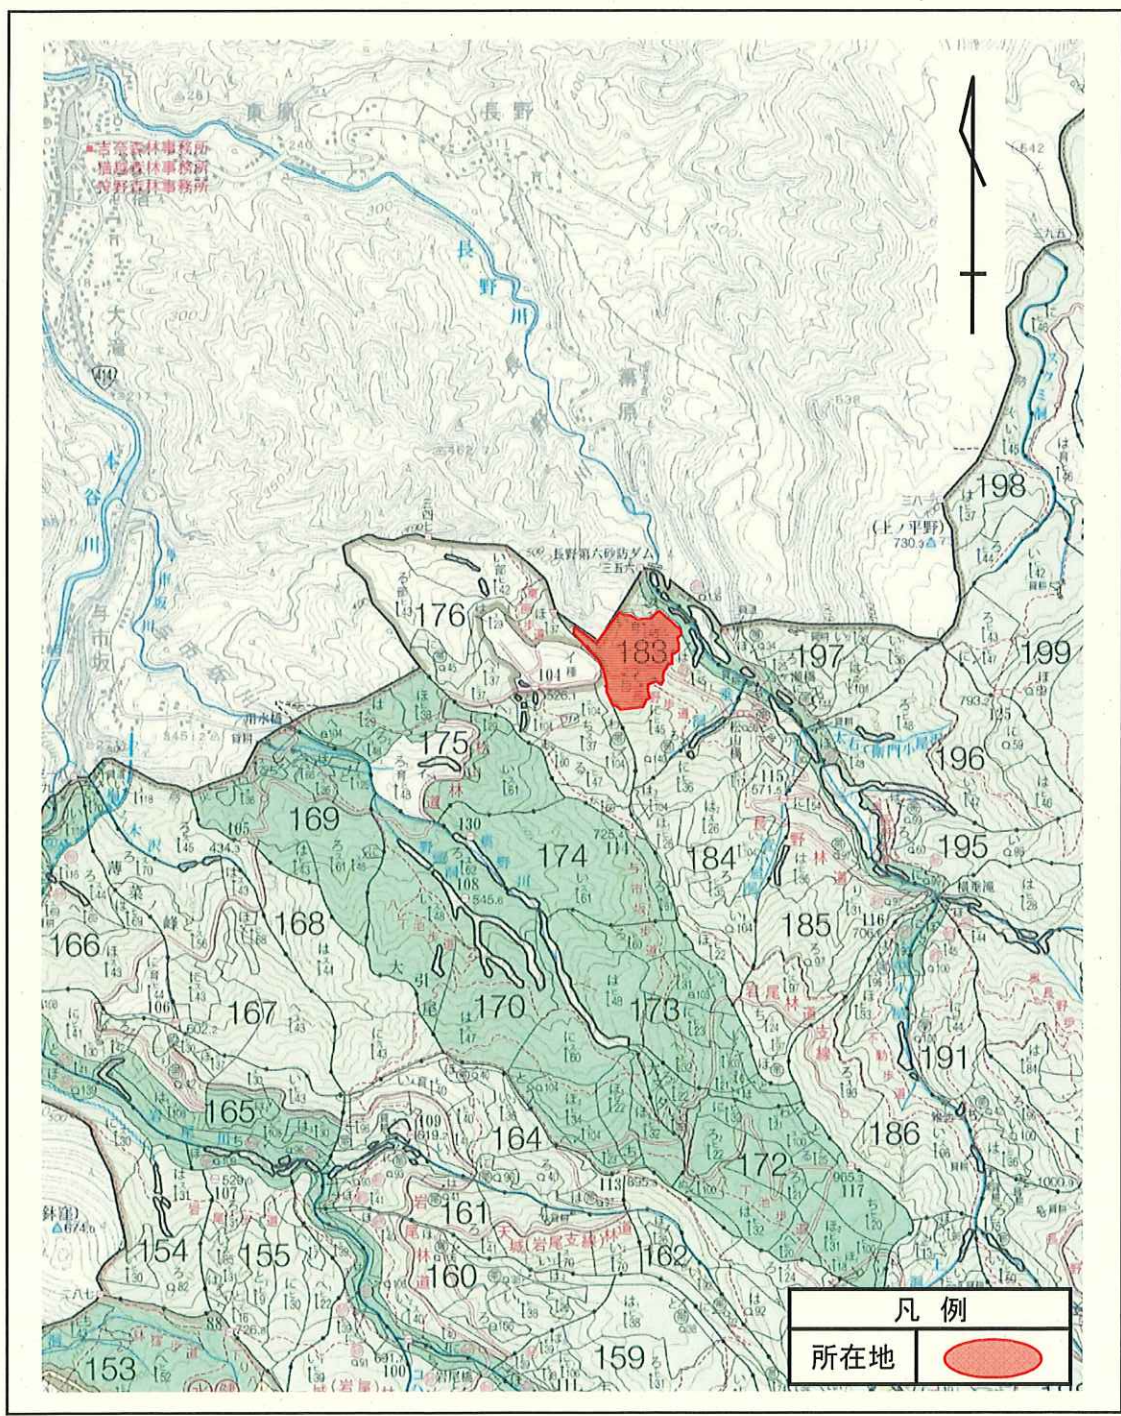

令和2年度 分収育林公売物件案内

(関東森林管理局 伊豆森林管理署管内)

● 森林現況

◆ 物件所在地：静岡県伊豆市湯ヶ島 湯ヶ島国有林183い林小班◆ 面積：5.6202ha

◆ 数量（平成26年9月調査）

樹種	本数 (本)	材積 (m ³)	平均胸高直径 (cm)	平均樹高 (m)	備考
スギ	3,237	2,936.51	34	21	
ヒノキ	2	1.08	30	17	
その他	111	30.73			

令和2年度 分収育林主伐箇所位置図

契約番号: 610910086

所在地: 静岡県伊豆市湯ヶ島 湯ヶ島国有林183い林小班

面積: 5.6202ha

令和2年度 分収育林主伐箇所位置図

契約番号: 610910086

所在地: 静岡県伊豆市湯ヶ島 湯ヶ島国有林183い林小班

面積: 5.6202ha