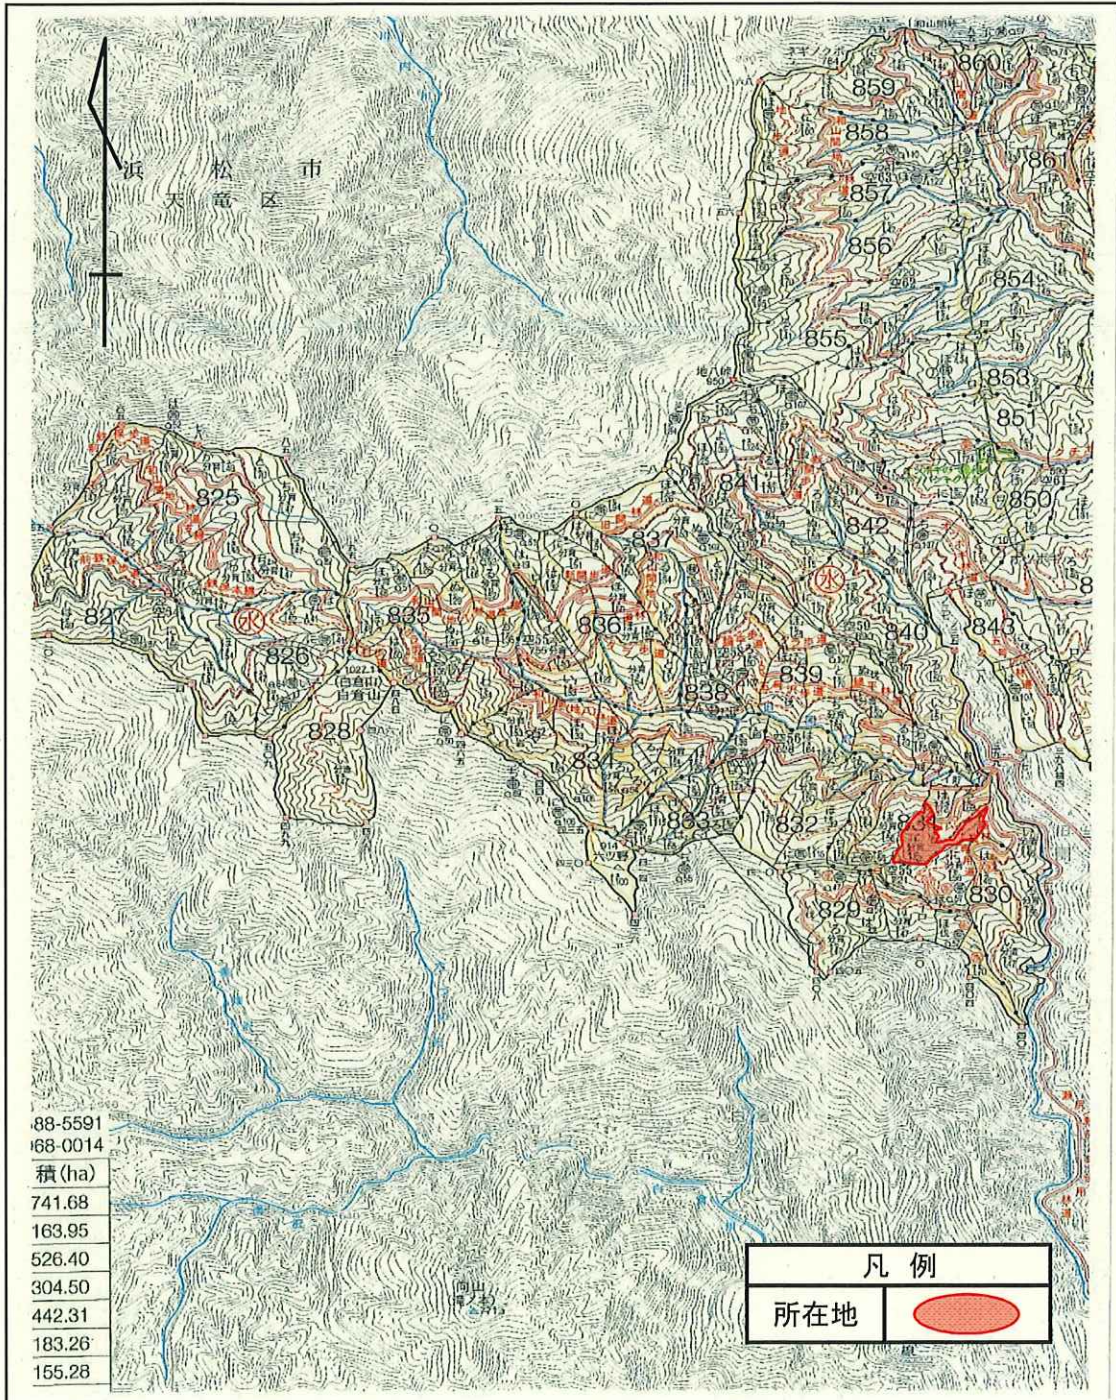

住所：〒434-0012 静岡県浜松市北区中瀬2663-1

令和2年度 分収育林主伐箇所位置図

契約番号: 600916034

所在地: 静岡県浜松市天竜区龍山町大嶺 雲路国有林831に林小班

面積: 4.0093ha

令和2年度 分収育林主伐箇所位置図

契約番号: 600916034

所在地: 静岡県浜松市天竜区龍山町大嶺 雲路国有林831に林小班

面積: 4.0093ha

分収育林契約箇所生育状況

契約番号: 600916034

所在地: 静岡県浜松市天竜区龍山町大嶺 雲路国有林831に林小班

スギの林況(林地中段)

スギの林況(林地下段)

分収育林契約箇所生育状況

契約番号: 600916034