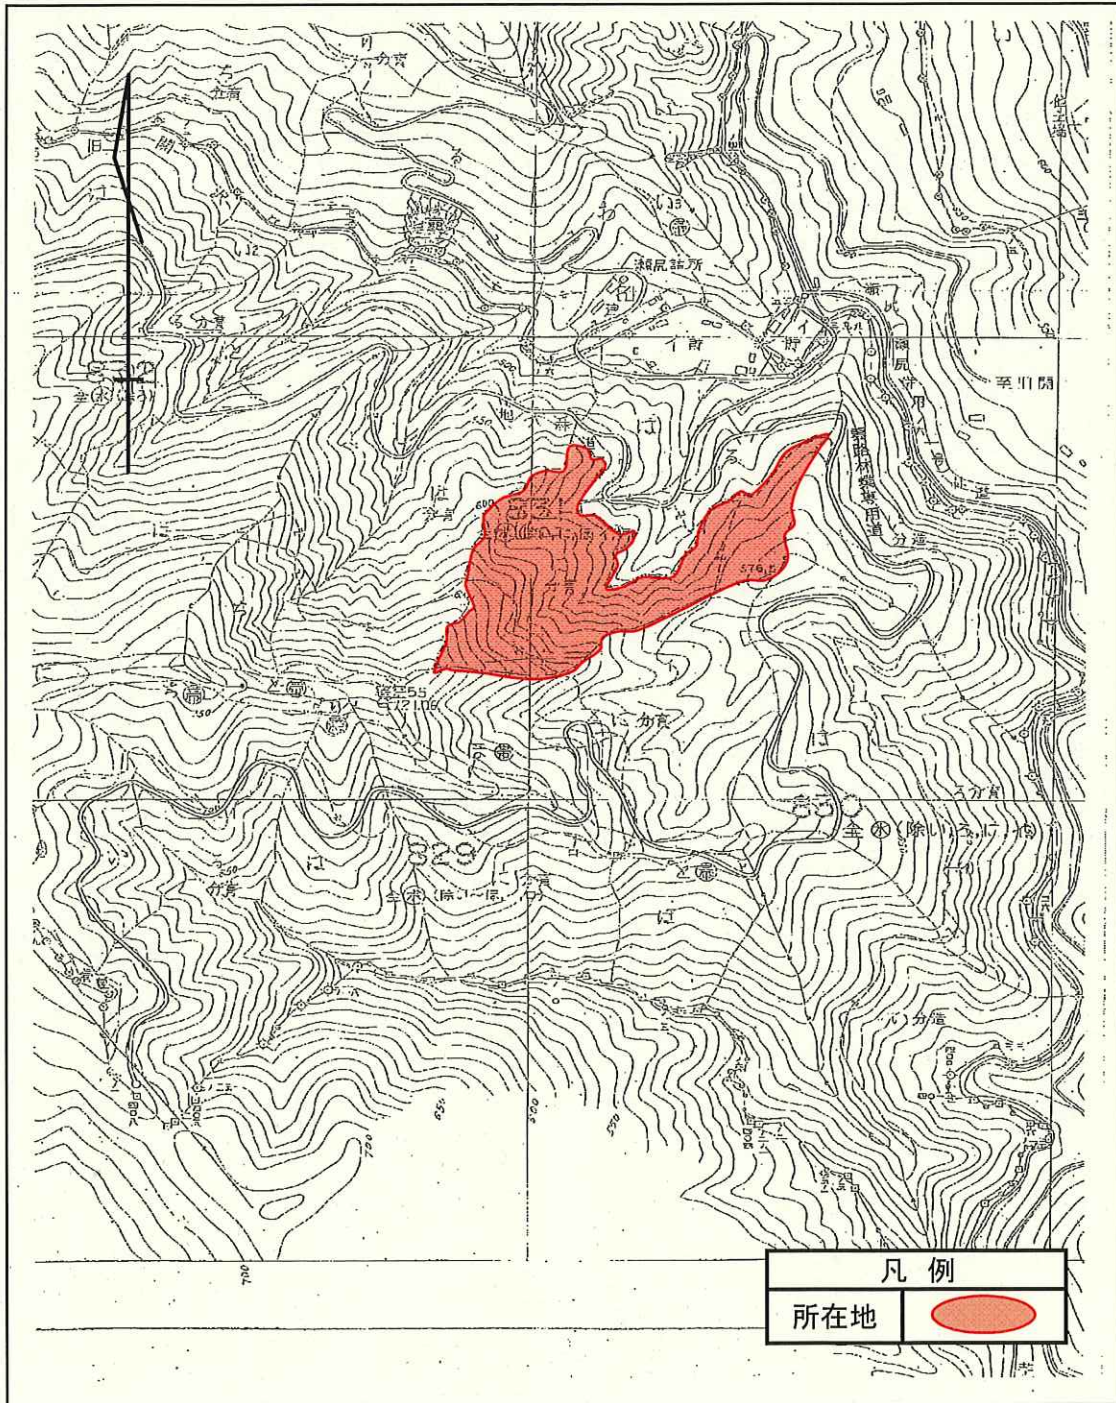

令和2年度 分収育林主伐箇所位置図

契約番号: 600916034

所在地: 静岡県浜松市天竜区龍山町大嶺 雲路国有林831に林小班

面積: 4.0093ha