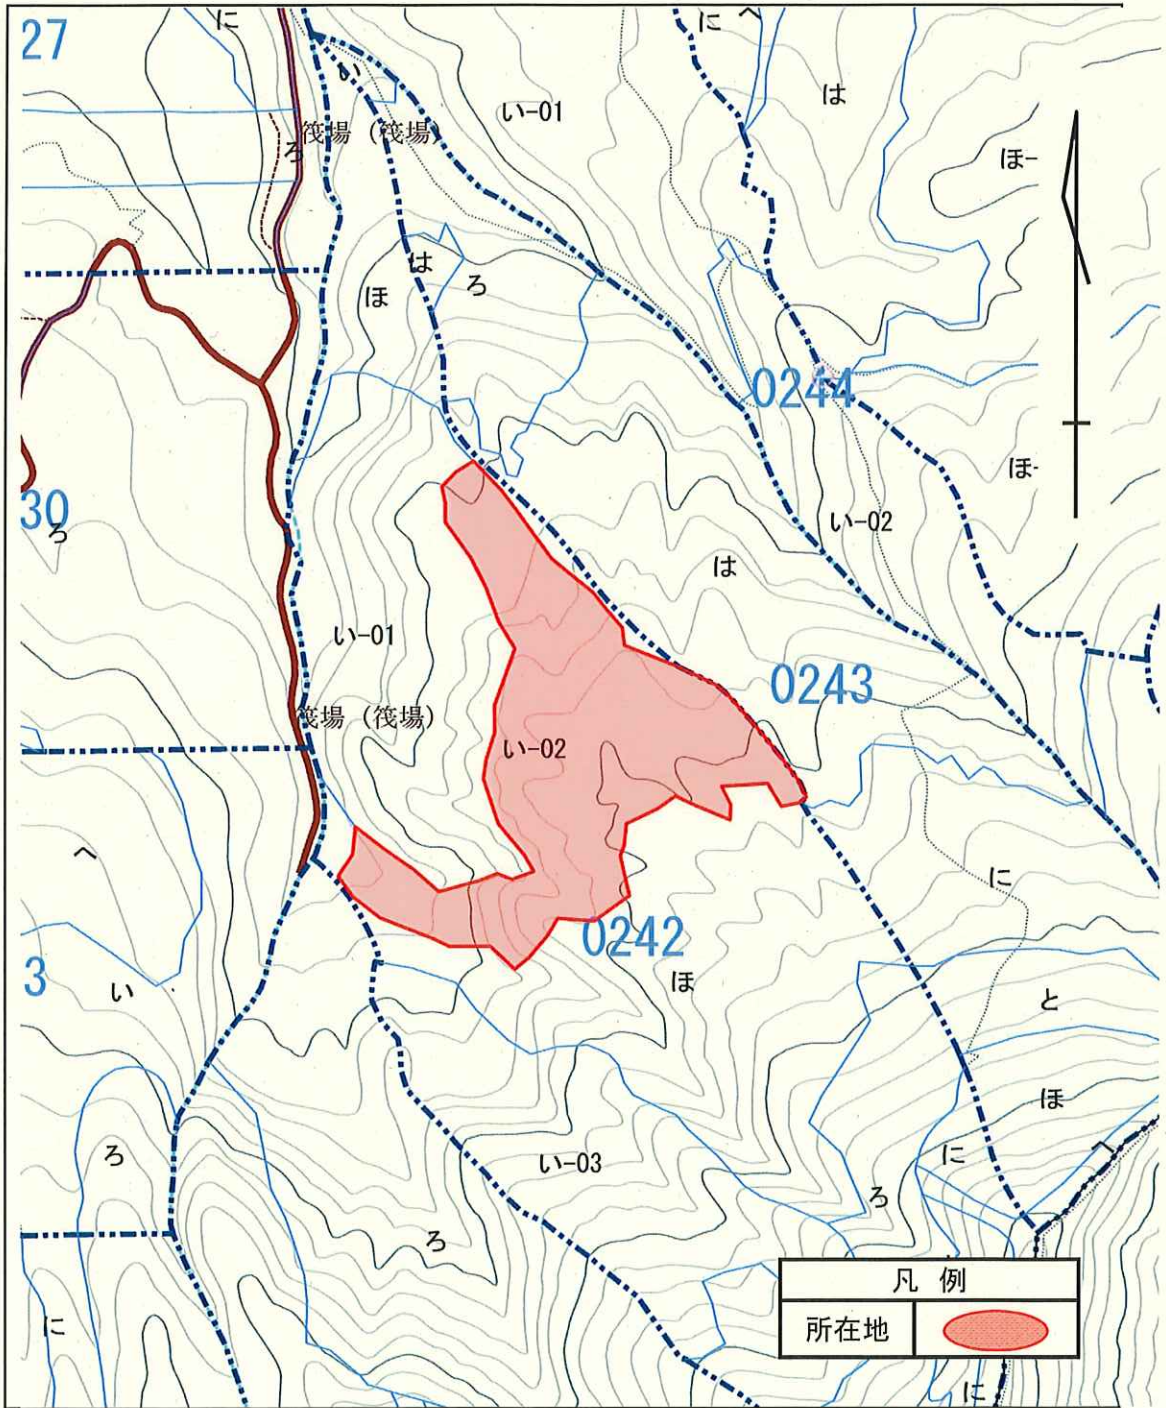

令和2年度 分収育林主伐箇所位置図

契約番号: 620910041

所在地: 静岡県伊豆市大字筏場 筏場国有林242い2林小班
 (旧 静岡県田方郡中伊豆町筏場 筏場国有林242い林小班)

面積: 4.7500ha

令和2年度 分収育林主伐箇所位置図

契約番号: 620910041

所在地: 静岡県伊豆市大字筏場 筏場国有林242い2林小班
(旧 静岡県田方郡中伊豆町筏場 筏場国有林242い林小班)

面積: 4.7500ha

分収育林契約箇所生育状況

契約番号: 620910041

所在地: 静岡県伊豆市大字筏場 筏場国有林242い2林小班

(旧 静岡県田方郡中伊豆町筏場 筏場国有林242い林小班)

分収育林標識

スギの林況(林地地下段)

分収育林契約箇所生育状況

契約番号: 620910041