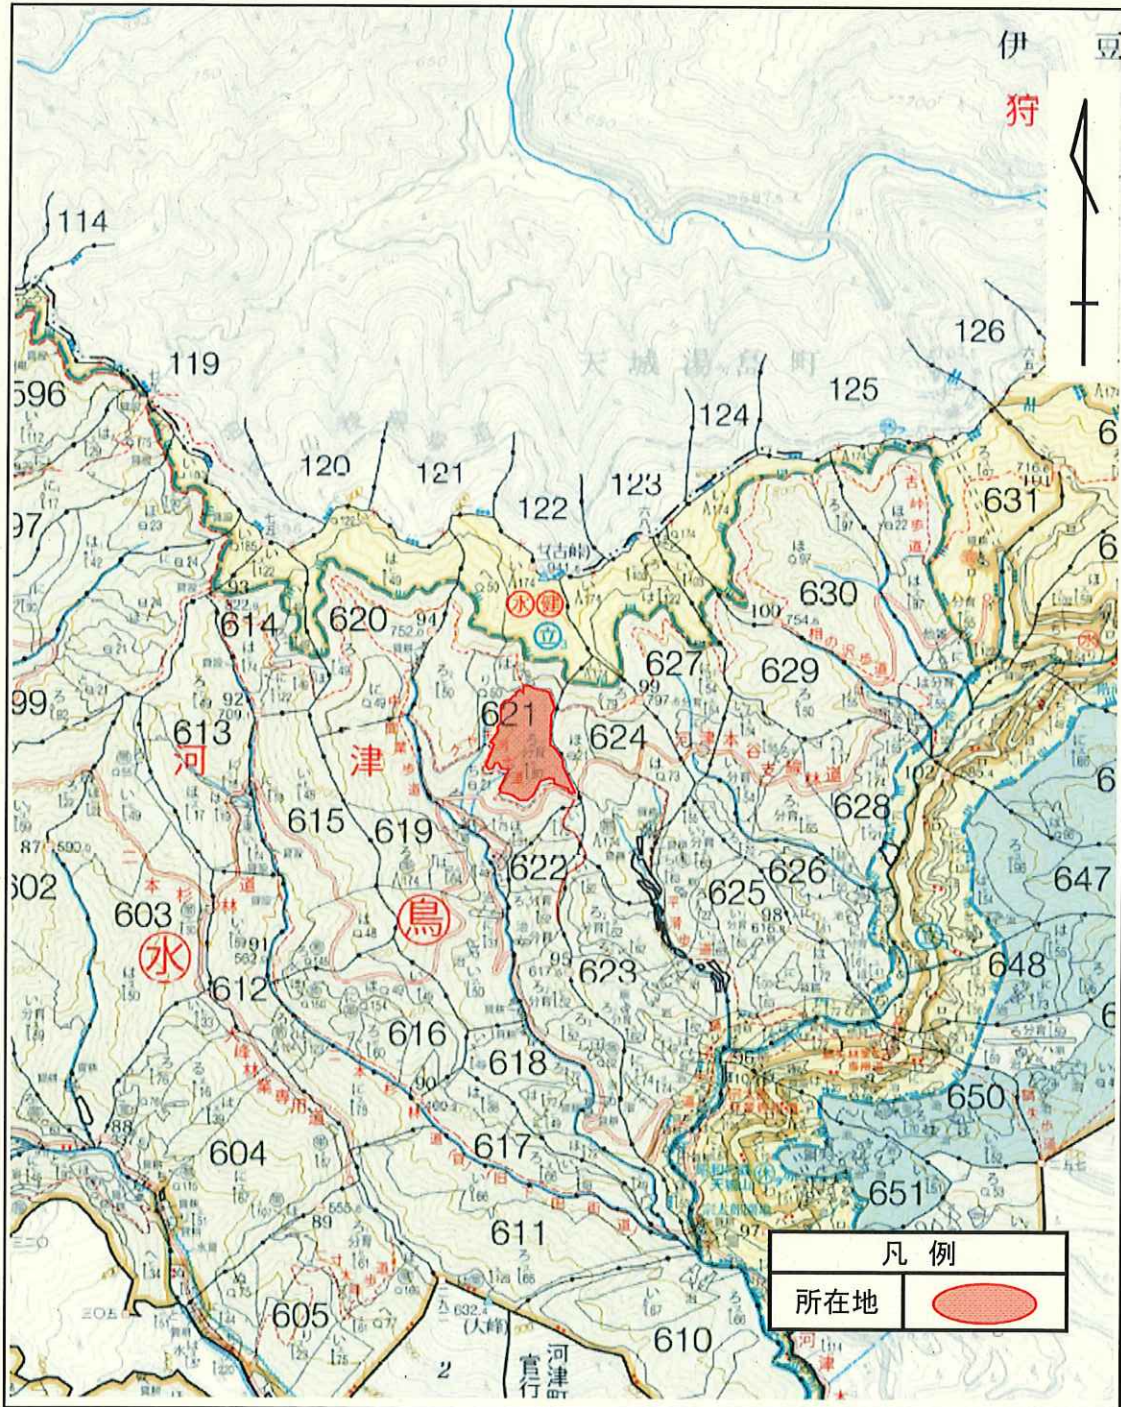

令和2年度 分収育林公売物件案内

(関東森林管理局 伊豆森林管理署管内)

● 森林現況

◆ 物件所在地：静岡県加茂郡河津町梨本 梨本国有林621ろ1林小班◆ 面積：5.4750ha

◆ 数量（令和元年6月調査）

樹種	本数 (本)	材積 (m ³)	平均胸高直径 (cm)	平均樹高 (m)	備考
スギ	42	32.21	38	17	
ヒノキ	4,830	2,852.19	30	18	
その他	206	90.05			

令和2年度 分収育林主伐箇所位置図

契約番号: 600911019

所在地: 静岡県賀茂郡河津町大字梨本 梨本国有林621ろ1林小班
(旧 静岡県賀茂郡河津町大字梨本 梨本国有林221ろ林小班)

面積: 5.4750ha

令和2年度 分収育林主伐箇所位置図

契約番号: 600911019

所在地: 静岡県賀茂郡河津町大字梨本 梨本国有林621ろ1林小班
(旧 静岡県賀茂郡河津町大字梨本 梨本国有林221ろ林小班)

面積: 5.4750ha

分収育林契約箇所生育状況

No.1

契約番号: 600911019

所在地: 静岡県賀茂郡河津町大字梨本 梨本国有林621ろ1林小班
(旧 静岡県賀茂郡河津町大字梨本 梨本国有林221ろ林小班)

国際森林年記念・梨本 国有林分収育林契約分収林

分収林区域図

契約番号 第600910019号
 契約年月日 昭和60年9月⁴/₂₅日
 所在地 静岡県賀茂郡河津町大字梨本
 梨本 国有林 621 林班 ろ1 小班
 面積 5.4750 ヘクタール
 樹種 ヒノキ
 樹木共有者の氏名及び持分割合
 関東森林管理局長が保管する分収育林
 台帳に記載のとおり