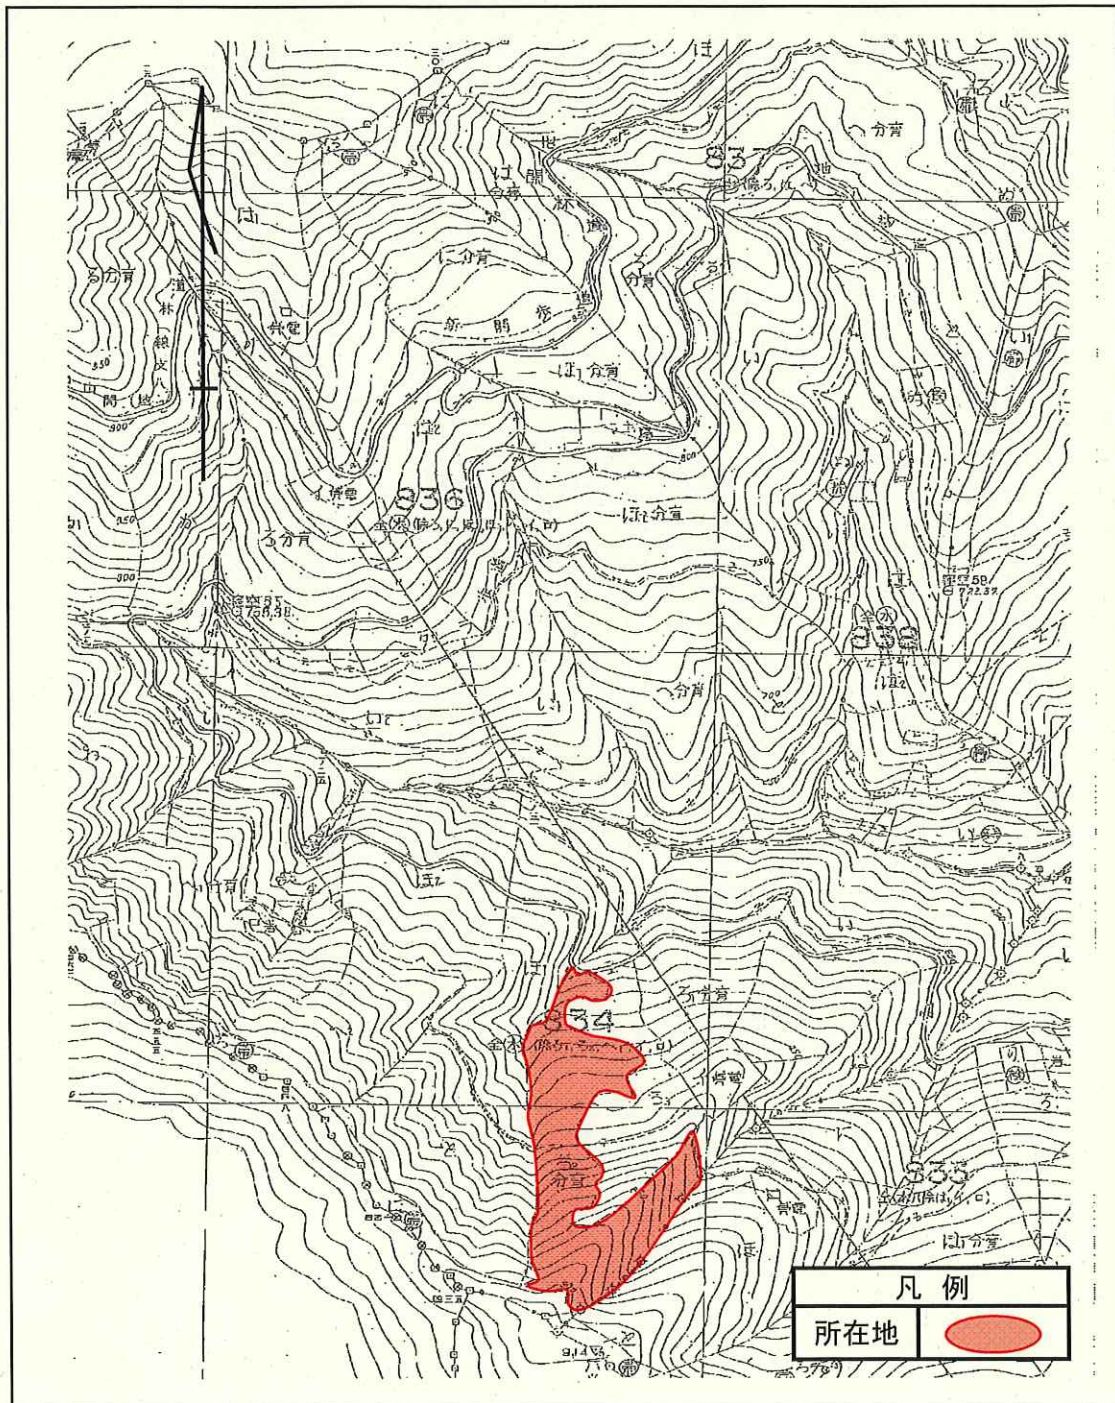

住所：〒434-0012 静岡県浜松市北区中瀬2663-1

令和2年度 分収育林主伐箇所位置図

契約番号: 0109166056

所在地: 静岡県浜松市天竜区龍山町大嶺 雲路国有林834㉔2林小班

面積: 2.9019ha

令和2年度 分収育林主伐箇所位置図

契約番号: 0109166056

所在地: 静岡県浜松市天竜区龍山町大嶺 雲路国有林834㉔2林小班

面積: 2.9019ha

分収育林契約箇所生育状況

契約番号: 0109166056

所在地: 静岡県浜松市天竜区龍山町大嶺 雲路国有林834ろ2林小班

スギの林況(林地中段)

スギの林況(林地下段)

分収育林契約箇所生育状況

契約番号: 0109166056