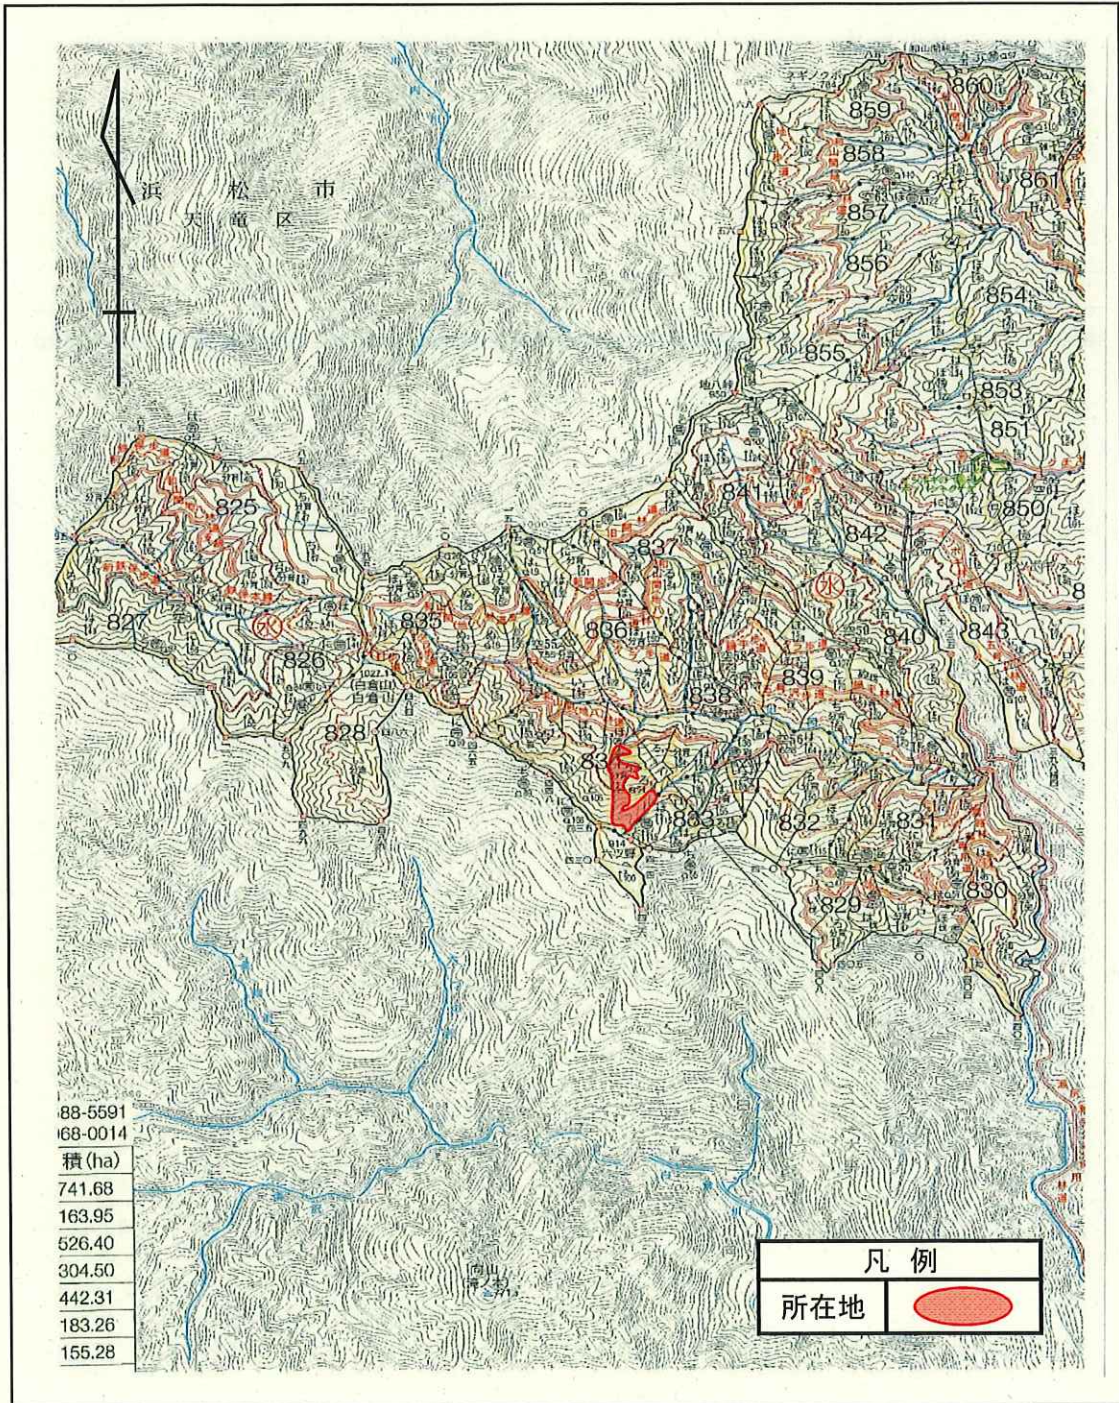

(1) 本数、材積については、主要樹種を目安として表示しておりますが、
入札に当たっては、公売公告の数量を参照して下さい。

(2) 再調査等によっては本数、材積に変更が生じる場合があります。

◆位置図（1／20，000）

◆詳細図（1／5，000）

◆現況写真

● 入札に関するお問い合わせ

◆ 天竜森林管理署 総務グループ 総括事務管理官

TEL：053-588-5591 または 050-3160-5670

住所：〒434-0012 静岡県浜松市北区中瀬2663-1

令和2年度 分収育林主伐箇所位置図

契約番号: 0109166056

所在地: 静岡県浜松市天竜区龍山町大嶺 雲路国有林834㉔2林小班

面積: 2.9019ha

令和2年度 分収育林主伐箇所位置図

契約番号: 0109166056

所在地: 静岡県浜松市天竜区龍山町大嶺 雲路国有林834㉔2林小班

面積: 2.9019ha

分収育林契約箇所生育状況

契約番号: 0109166056

所在地: 静岡県浜松市天竜区龍山町大嶺 雲路国有林834ろ2林小班

スギの林況(林地中段)

スギの林況(林地下段)

分収育林契約箇所生育状況

契約番号: 0109166056