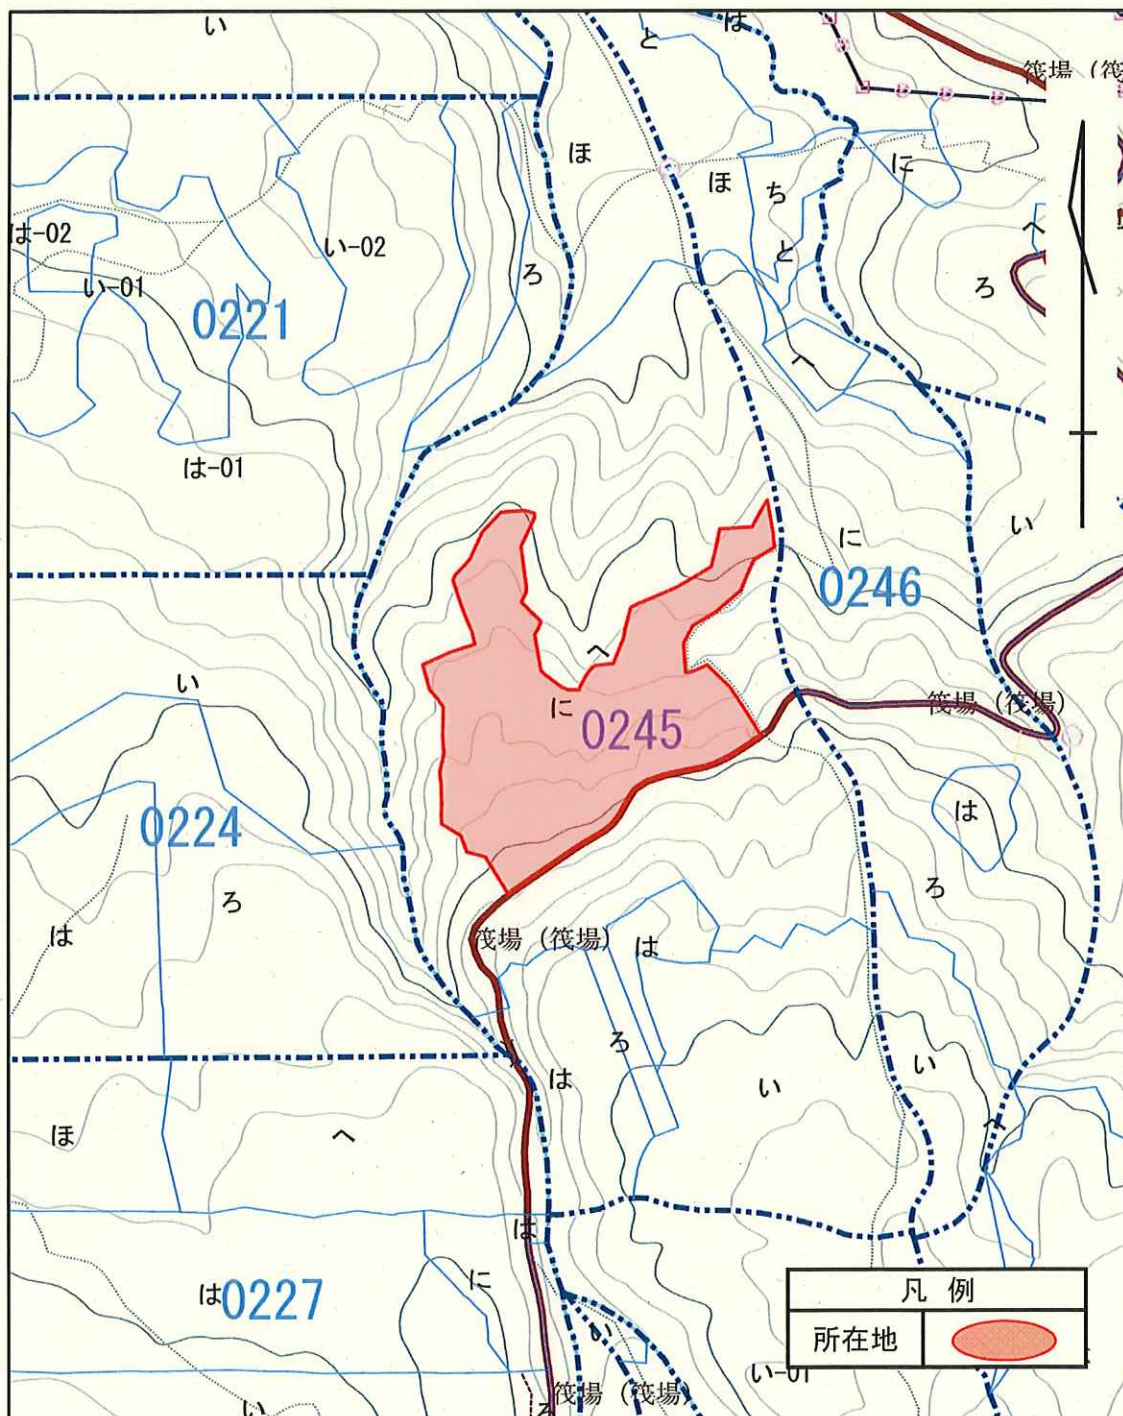

令和2年度 分収育林公売物件案内

(関東森林管理局 伊豆森林管理署管内)

● 森林現況

◆ 物件所在地：静岡県伊豆市筏場 筏場国有林245に林小班◆ 面積：3.6654ha

◆ 数量（平成30年6月調査）

樹種	本数 (本)	材積 (m ³)	平均胸高直径 (cm)	平均樹高 (m)	備考
スギ	2,013	1,859.44	36	20	
ヒノキ	5	4.63	38	18	
その他	8	1.60			

(1) 本数、材積については、主要樹種を目安として表示しておりますが、
入札に当たっては、公売公告の数量を参照して下さい。

所在地: 静岡県伊豆市大字筏場 筏場国有林245に林小班
(旧 静岡県田方郡中伊豆町筏場 筏場国有林245に林小班)

面積: 3.6654ha

令和2年度 分収育林主伐箇所位置図

契約番号: 630910034

所在地: 静岡県伊豆市大字筏場 筏場国有林245に林小班
(旧 静岡県田方郡中伊豆町筏場 筏場国有林245に林小班)

面積: 3.6654ha

分収育林契約箇所生育状況

契約番号: 630910034

所在地: 静岡県伊豆市大字筏場 筏場国有林245に林小班
(旧 静岡県田方郡中伊豆町筏場 筏場国有林245に林小班)

分収育林標識

スギの林況(林地下段)

分収育林契約箇所生育状況

契約番号: 630910034

所在地: 静岡県伊豆市大字筏場 筏場国有林245に林小班

(旧 静岡県田方郡中伊豆町筏場 筏場国有林245に林小班)

スギの林況(林地中段)