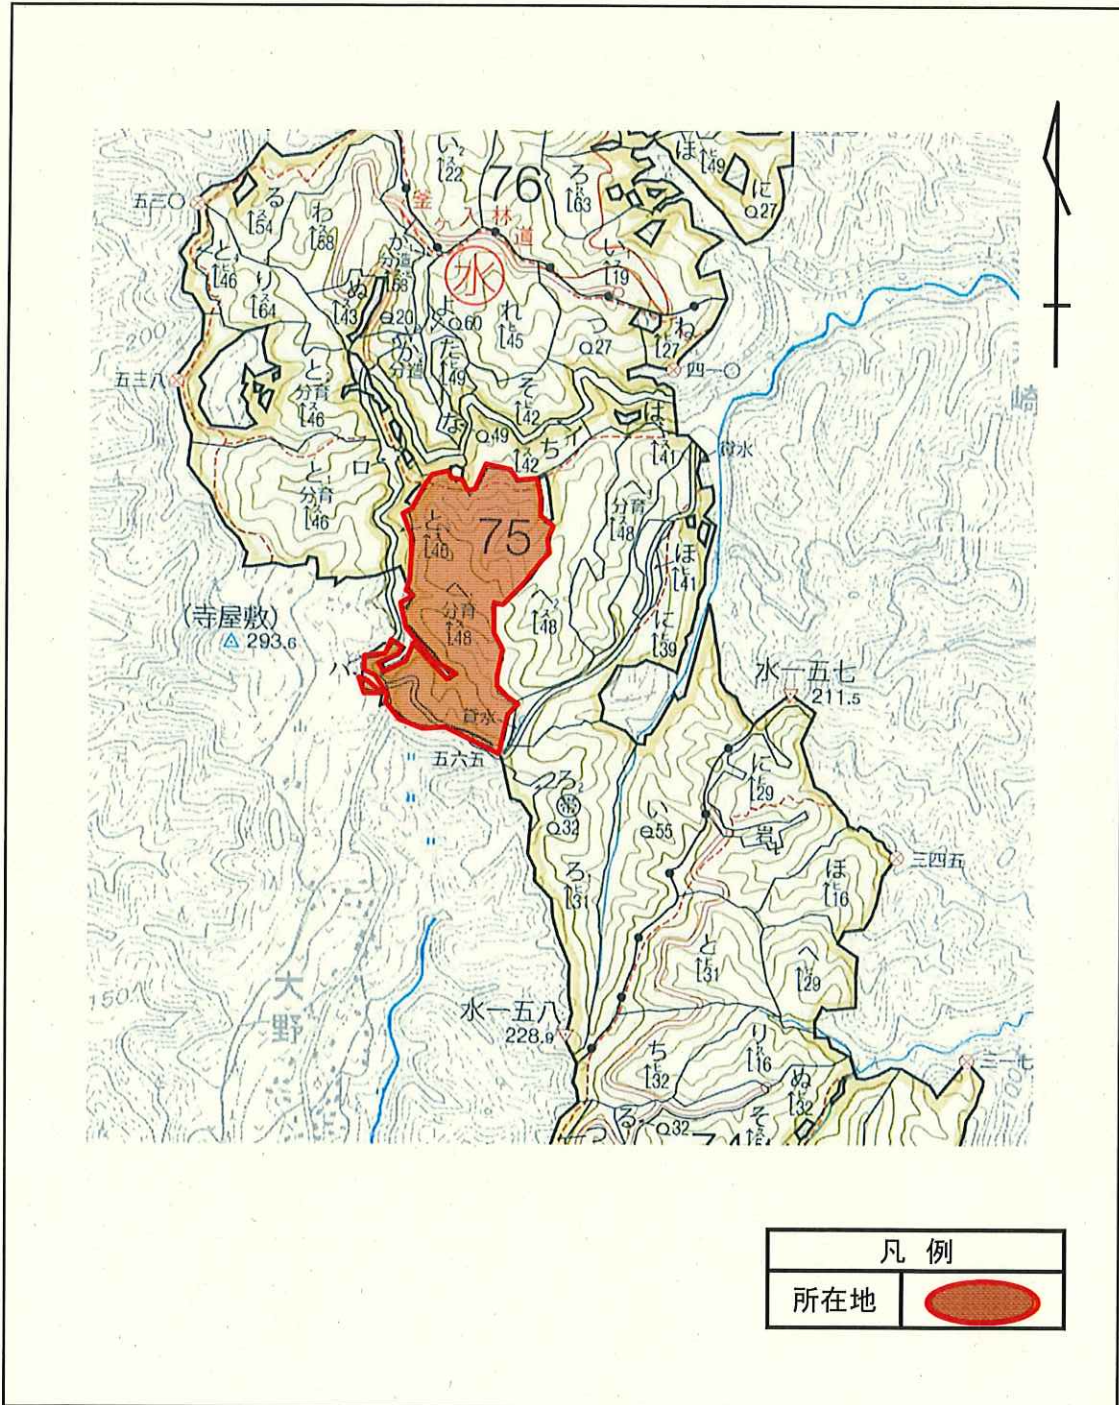

(2) 再調査等によっては本数、材積に変更が生じる場合があります。

◆位置図（1／20，000）

◆詳細図（1／5，000）

◆現況写真

# 令和2年度分収育林主伐箇所位置図

契約番号: 040903003

所在地: 茨城県常陸太田市西染町 釜ヶ入国有林75へ1林小班  
 (旧 茨城県久慈郡水府村大字西染 釜ヶ入国有林75へ林小班)

面積: 10.8655ha