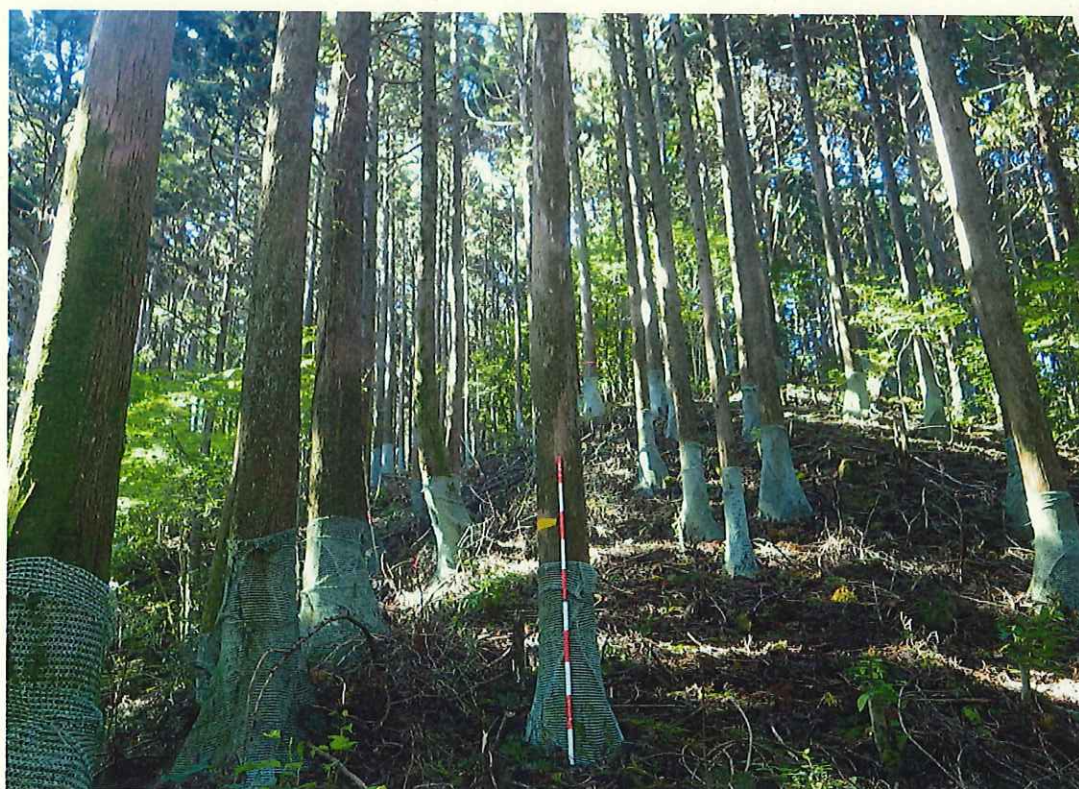

# 分収育林契約箇所生育状況

No.2

契約番号: 620910085

所在地: 静岡県伊豆市湯ヶ島 湯ヶ島国有林26は3林小班

(旧 静岡県田方郡天城湯ヶ島町湯ヶ島 湯ヶ島国有林26は2林小班)

スギの林況(林地中段)

スギの林況(林地上段)