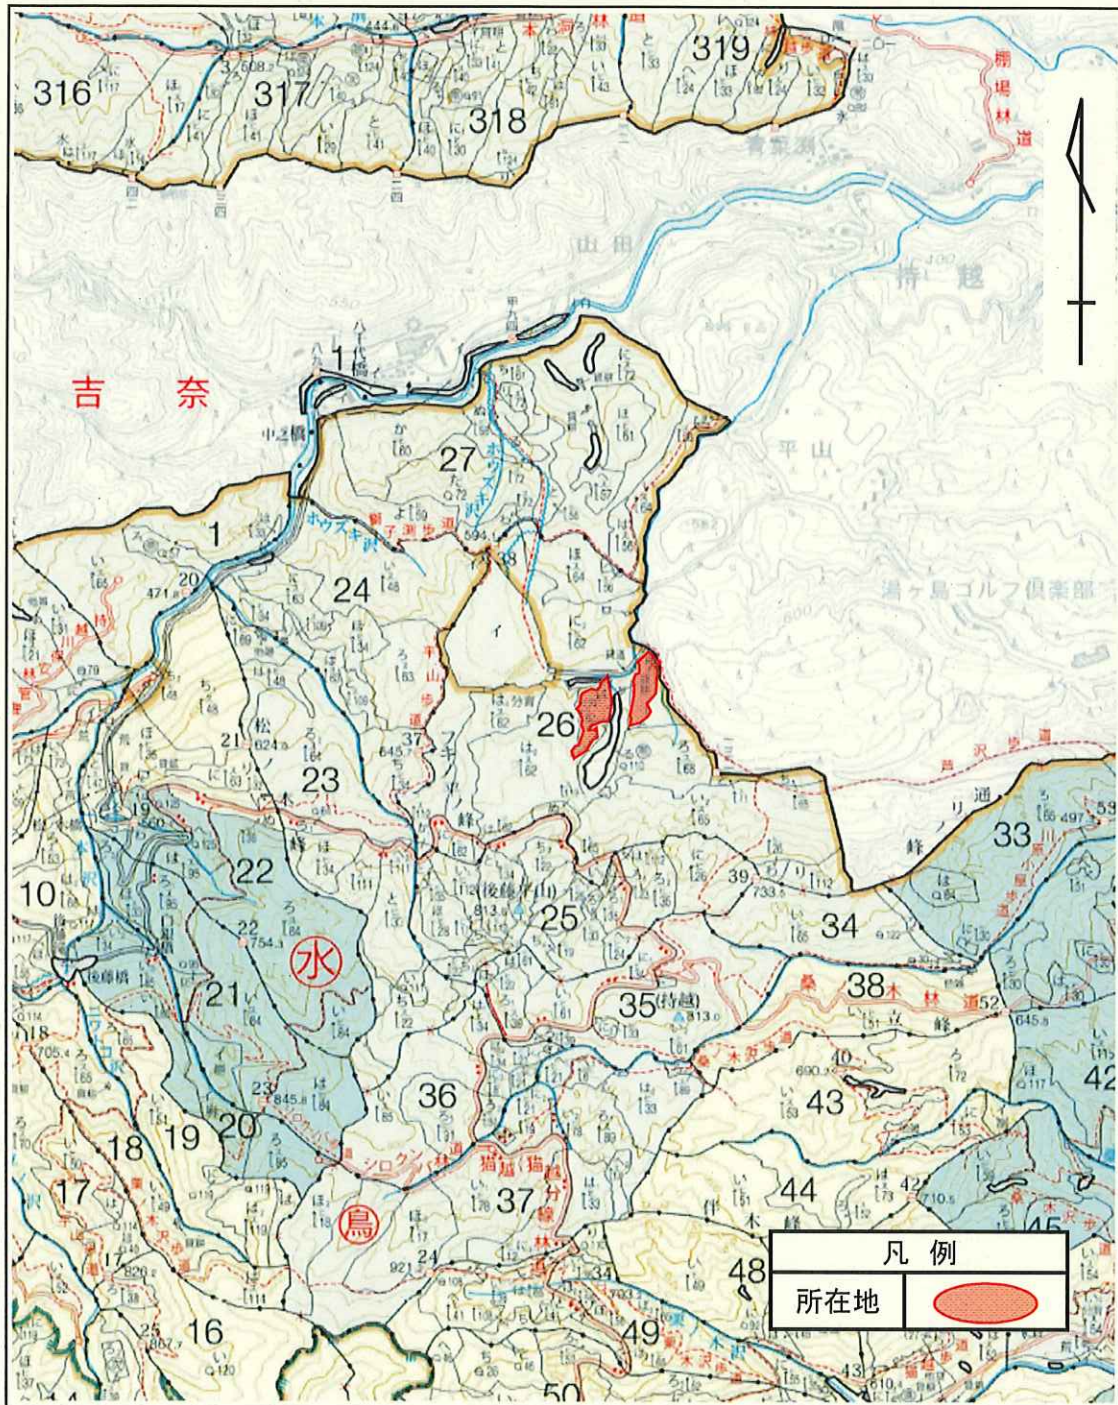

面積: 2.6099ha

令和2年度 分収育林主伐箇所位置図

契約番号: 620910085

所在地: 静岡県伊豆市湯ヶ島 湯ヶ島国有林26は3林小班

(旧 静岡県田方郡天城湯ヶ島町湯ヶ島 湯ヶ島国有林26は2林小班)

面積: 2.6099ha