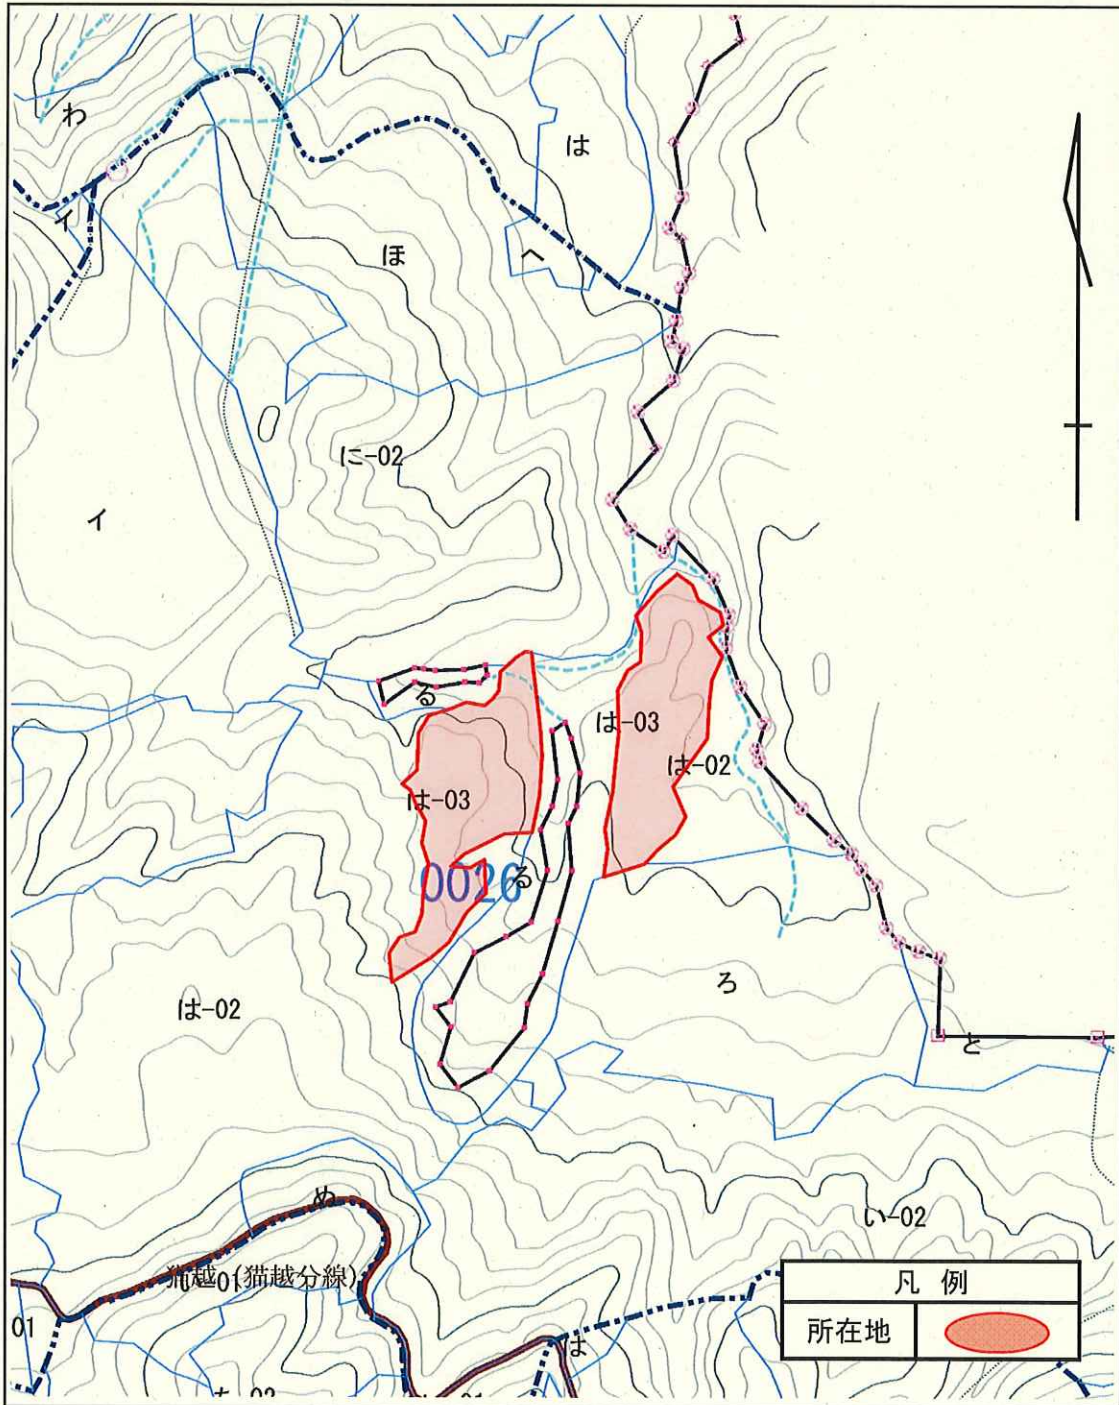

面積: 2.6099ha

令和2年度 分収育林主伐箇所位置図

契約番号: 620910085

所在地: 静岡県伊豆市湯ヶ島 湯ヶ島国有林26は3林小班

(旧 静岡県田方郡天城湯ヶ島町湯ヶ島 湯ヶ島国有林26は2林小班)

面積: 2.6099ha

## 分収育林契約箇所生育状況

No.1

契約番号: 620910085

所在地: 静岡県伊豆市湯ヶ島 湯ヶ島国有林26は3林小班

(旧 静岡県田方郡天城湯ヶ島町湯ヶ島 湯ヶ島国有林26は2林小班)

分収育林標識

スギの林況(林地地下段)