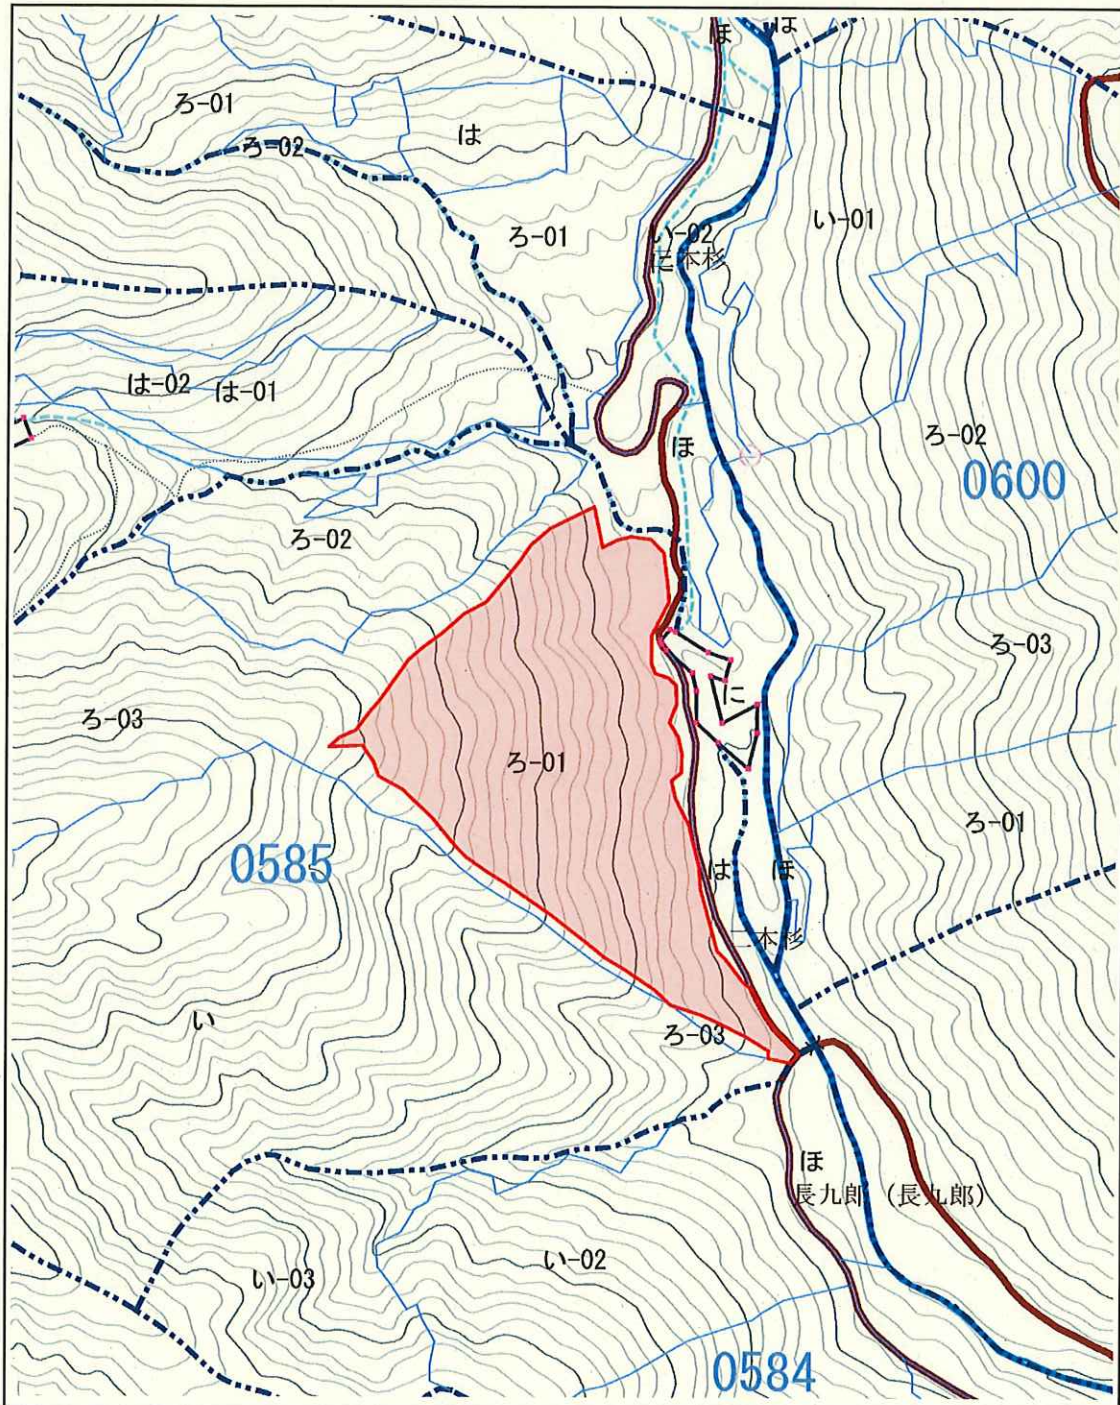

令和2年度 分収育林主伐箇所位置図

契約番号: 620911087

所在地: 静岡県賀茂郡河津町大字梨本 梨本国有林585ろ1林小班
(旧 静岡県賀茂郡河津町大字梨本 梨本国有林185ろ林小班)

面積: 6.1000ha