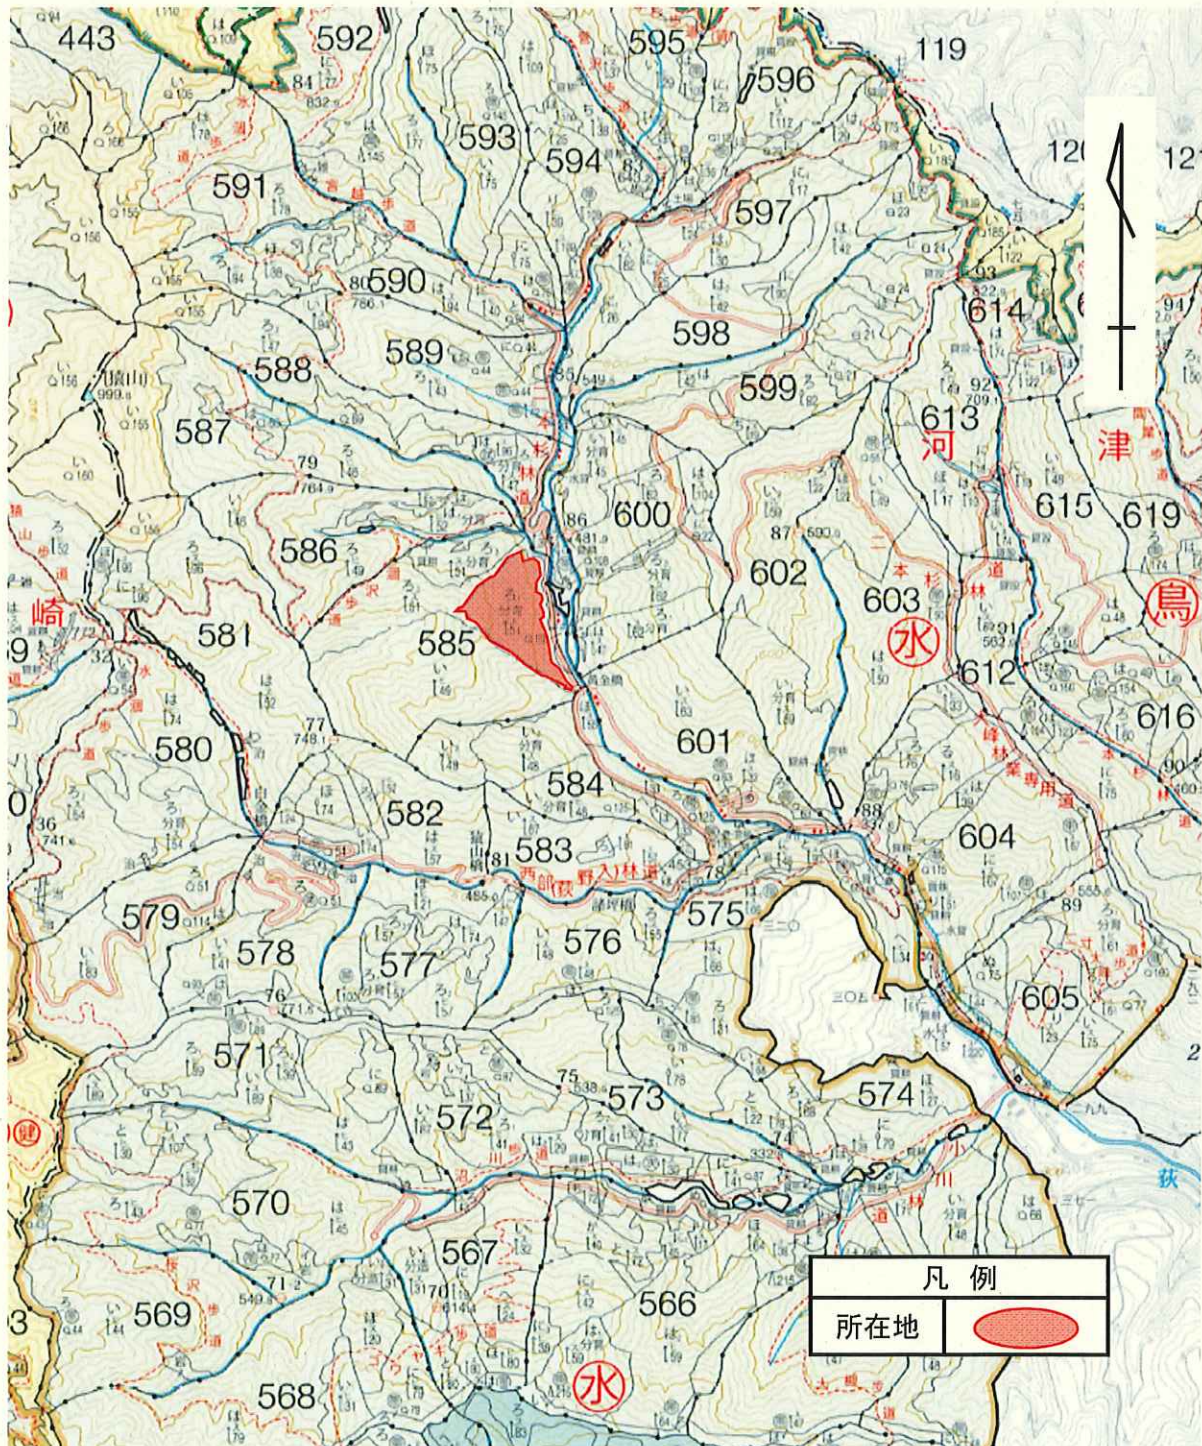

令和2年度 分収育林主伐箇所位置図

契約番号: 620911087

所在地: 静岡県賀茂郡河津町大字梨本 梨本国有林585ろ1林小班
(旧 静岡県賀茂郡河津町大字梨本 梨本国有林185ろ林小班)

面積: 6.1000ha

令和2年度 分収育林主伐箇所位置図

契約番号: 620911087

所在地: 静岡県賀茂郡河津町大字梨本 梨本国有林585ろ1林小班
(旧 静岡県賀茂郡河津町大字梨本 梨本国有林185ろ林小班)