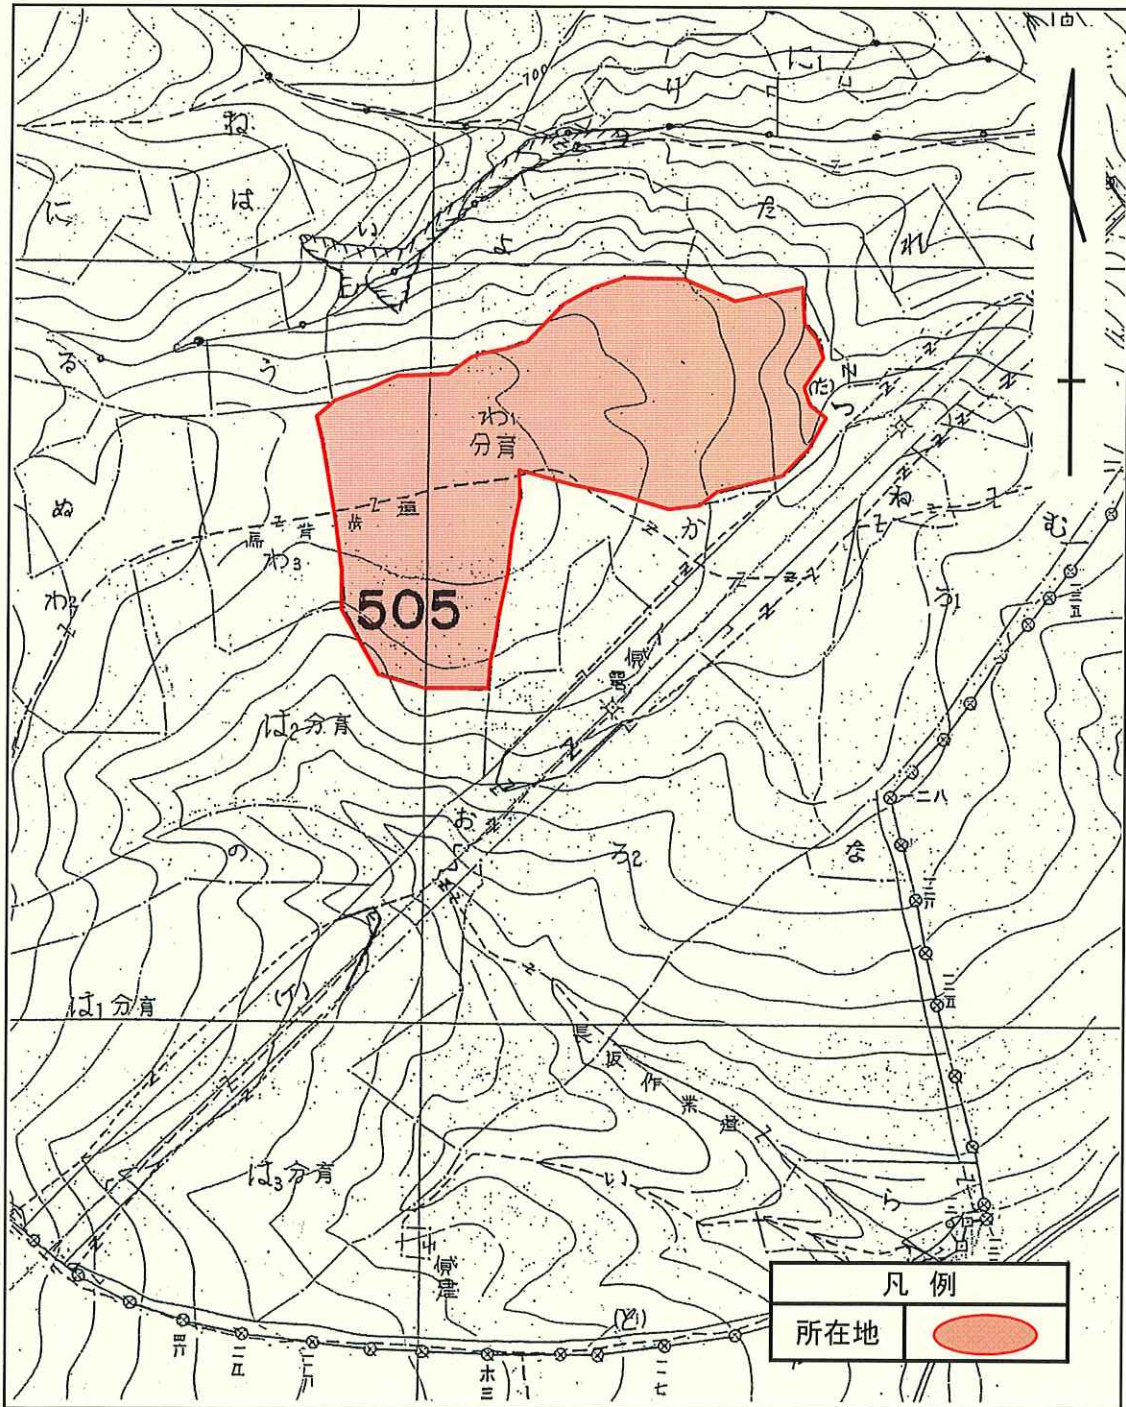

面積: 4.6219ha

令和2年度 分収育林主伐箇所位置図

契約番号: 610912042

所在地: 静岡県駿東郡小山町大字大御神 大洞山国有林505わ1林小班  
(旧 静岡県駿東郡小山町大字大御神 大洞山国有林105わ林小班)

面積: 4.6219ha