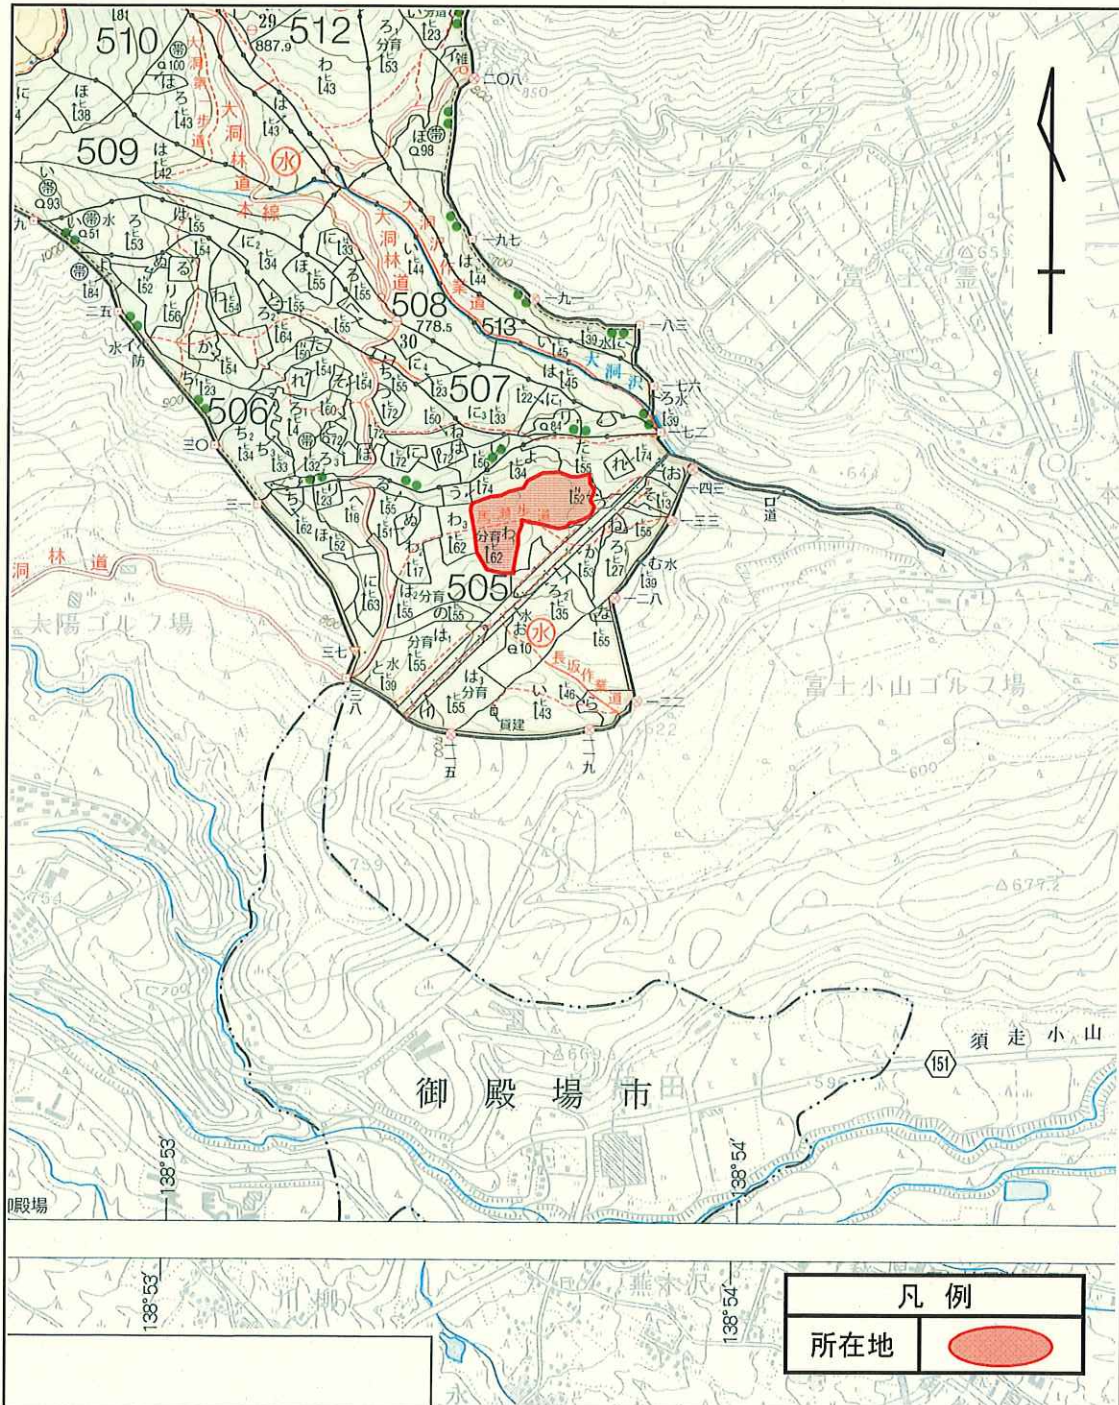

## ● 森林現況

◆ 物件所在地：静岡県駿東郡小山町大字御神 大洞山国有林505わ1林小班◆ 面積：4.6219ha

◆ 数量（令和元年10月調査）

樹種	本数 (本)	材積 (m <sup>3</sup> )	平均胸高直径 (cm)	平均樹高 (m)	備考
スギ	0	0			
ヒノキ	4,698	1,887.47	26	16	
その他	12	3.81			

(1) 本数、材積については、主要樹種を目安として表示しておりますが、  
入札に当たっては、公売公告の数量を参照して下さい。

(2) 再調査等によっては本数、材積に変更が生じる場合があります。

◆位置図（1/20, 000）

◆詳細図（1/5, 000）

◆現況写真

面積: 4.6219ha

令和2年度 分収育林主伐箇所位置図

契約番号: 610912042

所在地: 静岡県駿東郡小山町大字大御神 大洞山国有林505わ1林小班  
(旧 静岡県駿東郡小山町大字大御神 大洞山国有林105わ林小班)

面積: 4.6219ha