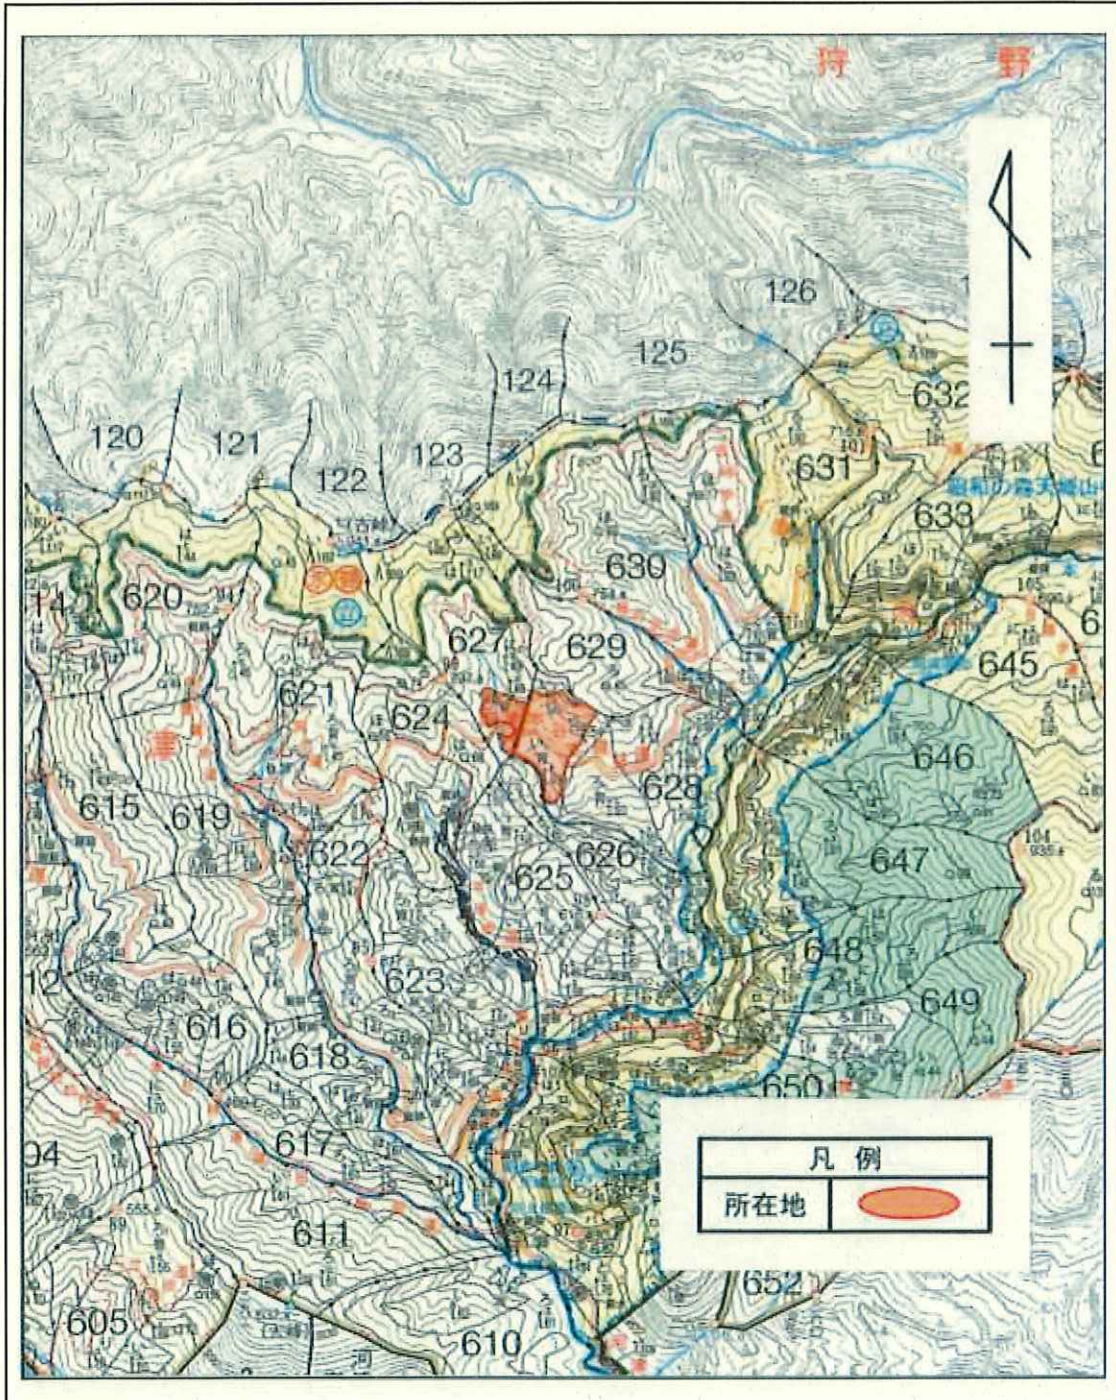

令和2年度 分収育林主伐箇所位置図

契約番号: 620911089

所在地: 静岡県賀茂郡河津町大字梨本 梨本国有林627に1、628い1林小班
(旧 静岡県賀茂郡河津町大字梨本 梨本国有林227に、228い林小班)

面積: 4.8250ha

令和2年度 分収育林主伐箇所位置図

契約番号: 620911089

所在地: 静岡県賀茂郡河津町大字梨本 梨本国有林627に1、628い1林小班
(旧 静岡県賀茂郡河津町大字梨本 梨本国有林227に、228い林小班)