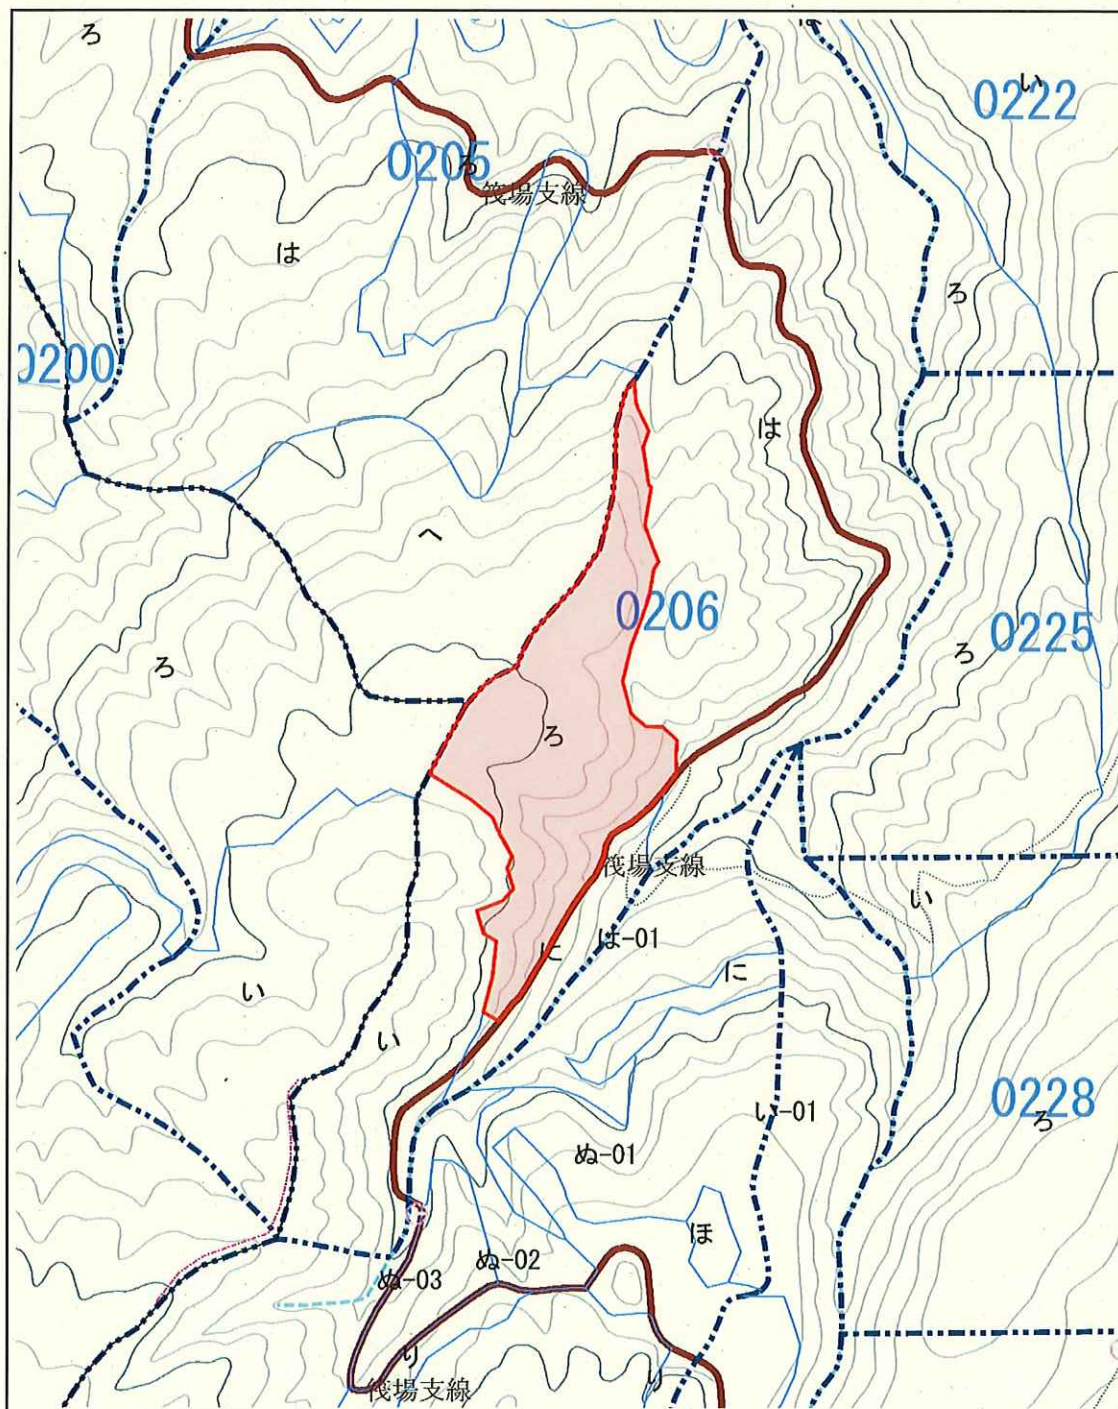

所在地: 静岡県伊豆市筏場 筏場国有林206ろ林小班
 (旧 静岡県田方郡中伊豆町筏場 筏場国有林206ろ林小班)

面積: 3.3402ha

令和2年度 分収育林主伐箇所位置図

契約番号: 010910048

所在地: 静岡県伊豆市筏場 筏場国有林206ろ林小班
(旧 静岡県田方郡中伊豆町筏場 筏場国有林206ろ林小班)

面積: 3.3402ha

分収育林契約箇所生育状況

No.1