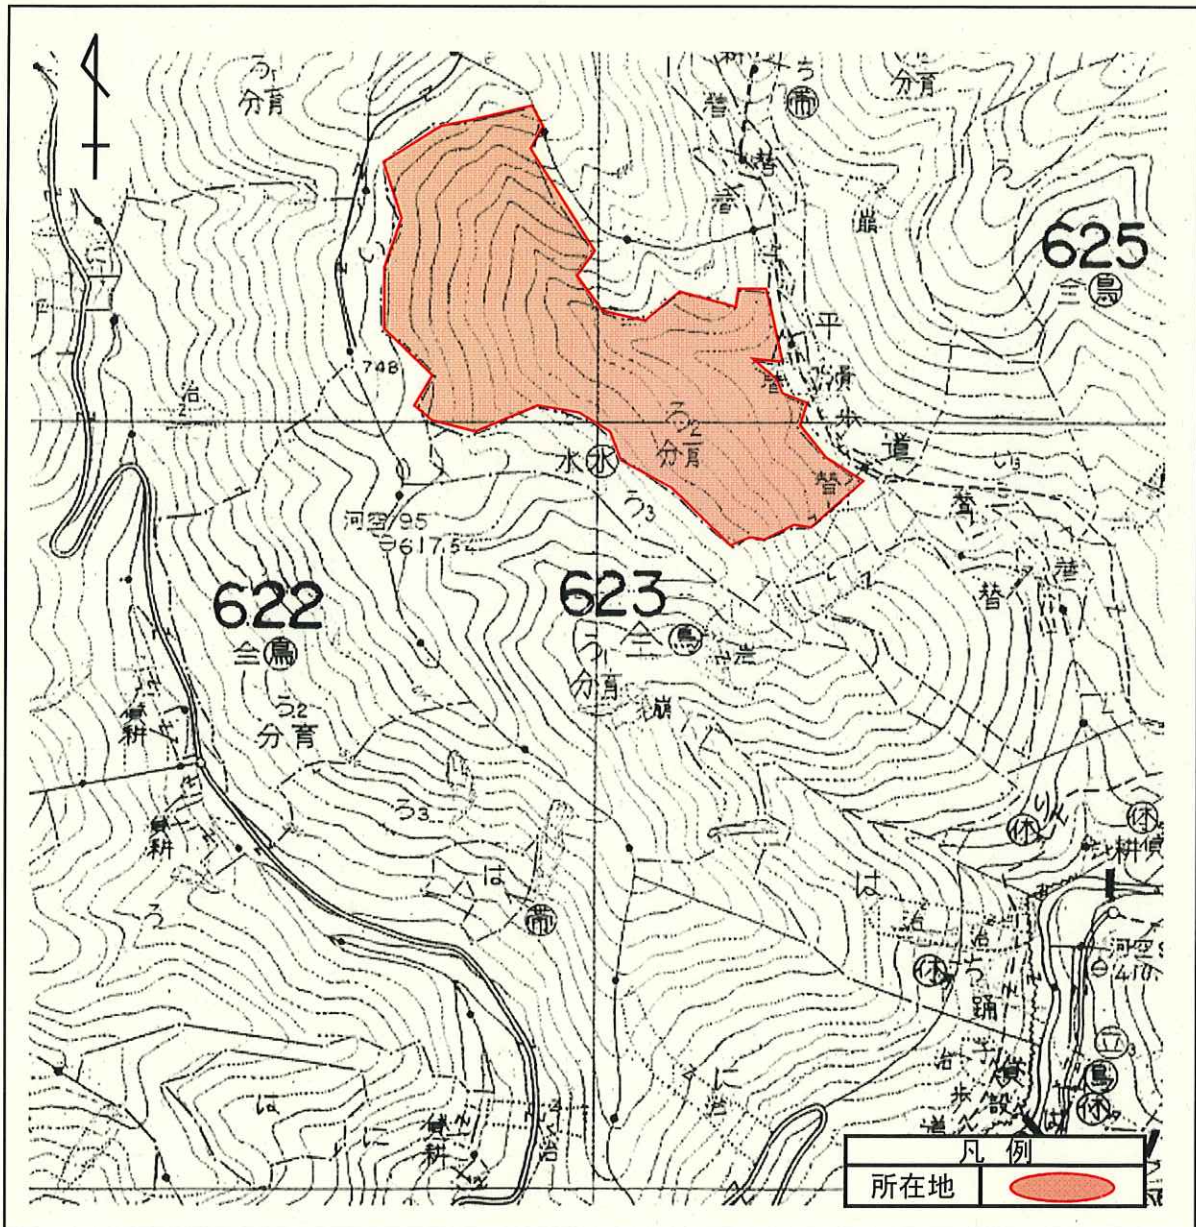

令和2年度 分収育林公売物件案内

(関東森林管理局 伊豆森林管理署管内)

● 森林現況

◆ 物件所在地：静岡県賀茂郡河津町梨本 梨本国有林623ろ2林小班◆ 面積：5.1251ha

◆ 数量（平成29年9月調査）

| 樹種 | 本数 (本) | 材積 (m3) | 平均胸高直径 (cm) | 平均樹高 (m) | 備考 |
|-----|-----------|------------|----------------|-------------|----|
| スギ | 4,525 | 3,740.52 | 32 | 23 | |
| ヒノキ | 35 | 24.65 | 36 | 17 | |
| その他 | 125 | 60.26 | | | |

令和2年度 分収育林主伐箇所位置図

契約番号：610911087

所在地：静岡県賀茂郡河津町大字梨本 梨本国有林623ろ2林小班
 (旧 静岡県賀茂郡河津町大字梨本 梨本国有林223ろ2林小班)

面積：5.1251ha

令和2年度 分収育林主伐箇所位置図

契約番号: 610911087

所在地: 静岡県賀茂郡河津町大字梨本 梨本国有林623ろ2林小班
(旧 静岡県賀茂郡河津町大字梨本 梨本国有林223ろ2林小班)

面積: 5.1251ha

分収育林契約箇所生育状況

契約番号: 610911087

所在地: 静岡県賀茂郡河津町大字梨本 梨本国有林623ろ2林小班
(旧 静岡県賀茂郡河津町大字梨本 梨本国有林223ろ2林小班)

分収育林標識

スギの林況(上段)

分収育林契約箇所生育状況

契約番号: 610911087