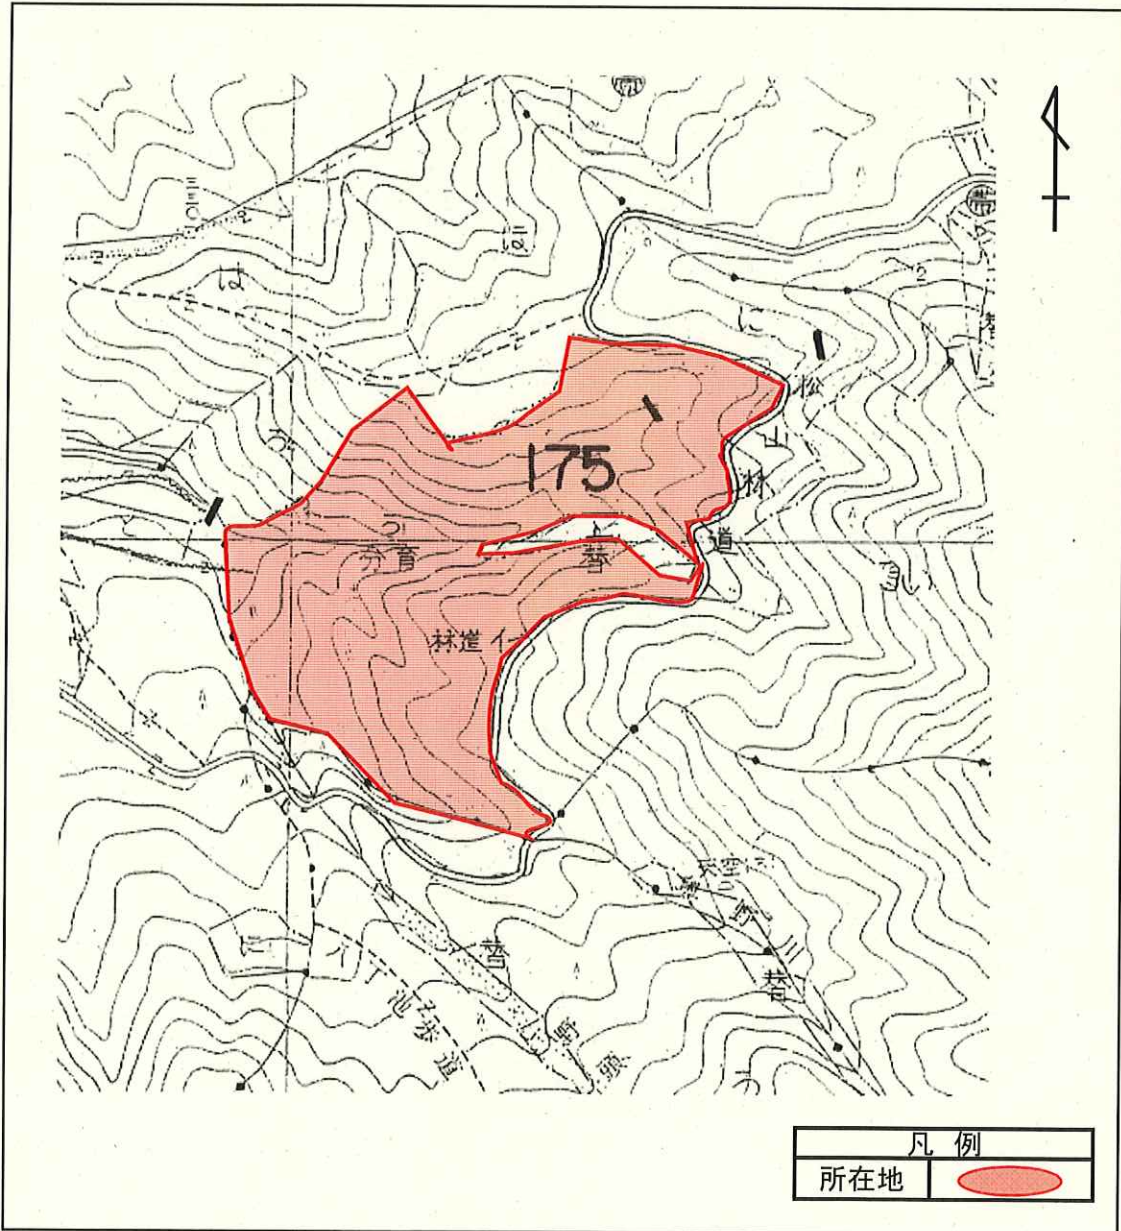

令和2年度 分収育林主伐箇所位置図

契約番号：590910006

所在地：静岡県伊豆市湯ヶ島 湯ヶ島国有林175ろ1林小班
 (旧 静岡県田方郡天城湯ヶ島町 湯ヶ島国有林175ろ林小班)

面積：5.6002ha

令和2年度 分収育林主伐箇所位置図

契約番号：590910006

所在地：静岡県伊豆市湯ヶ島 湯ヶ島国有林175ㄥ1林小班
(旧 静岡県田方郡天城湯ヶ島町 湯ヶ島国有林175ㄥ林小班)

面積：5.6002ha