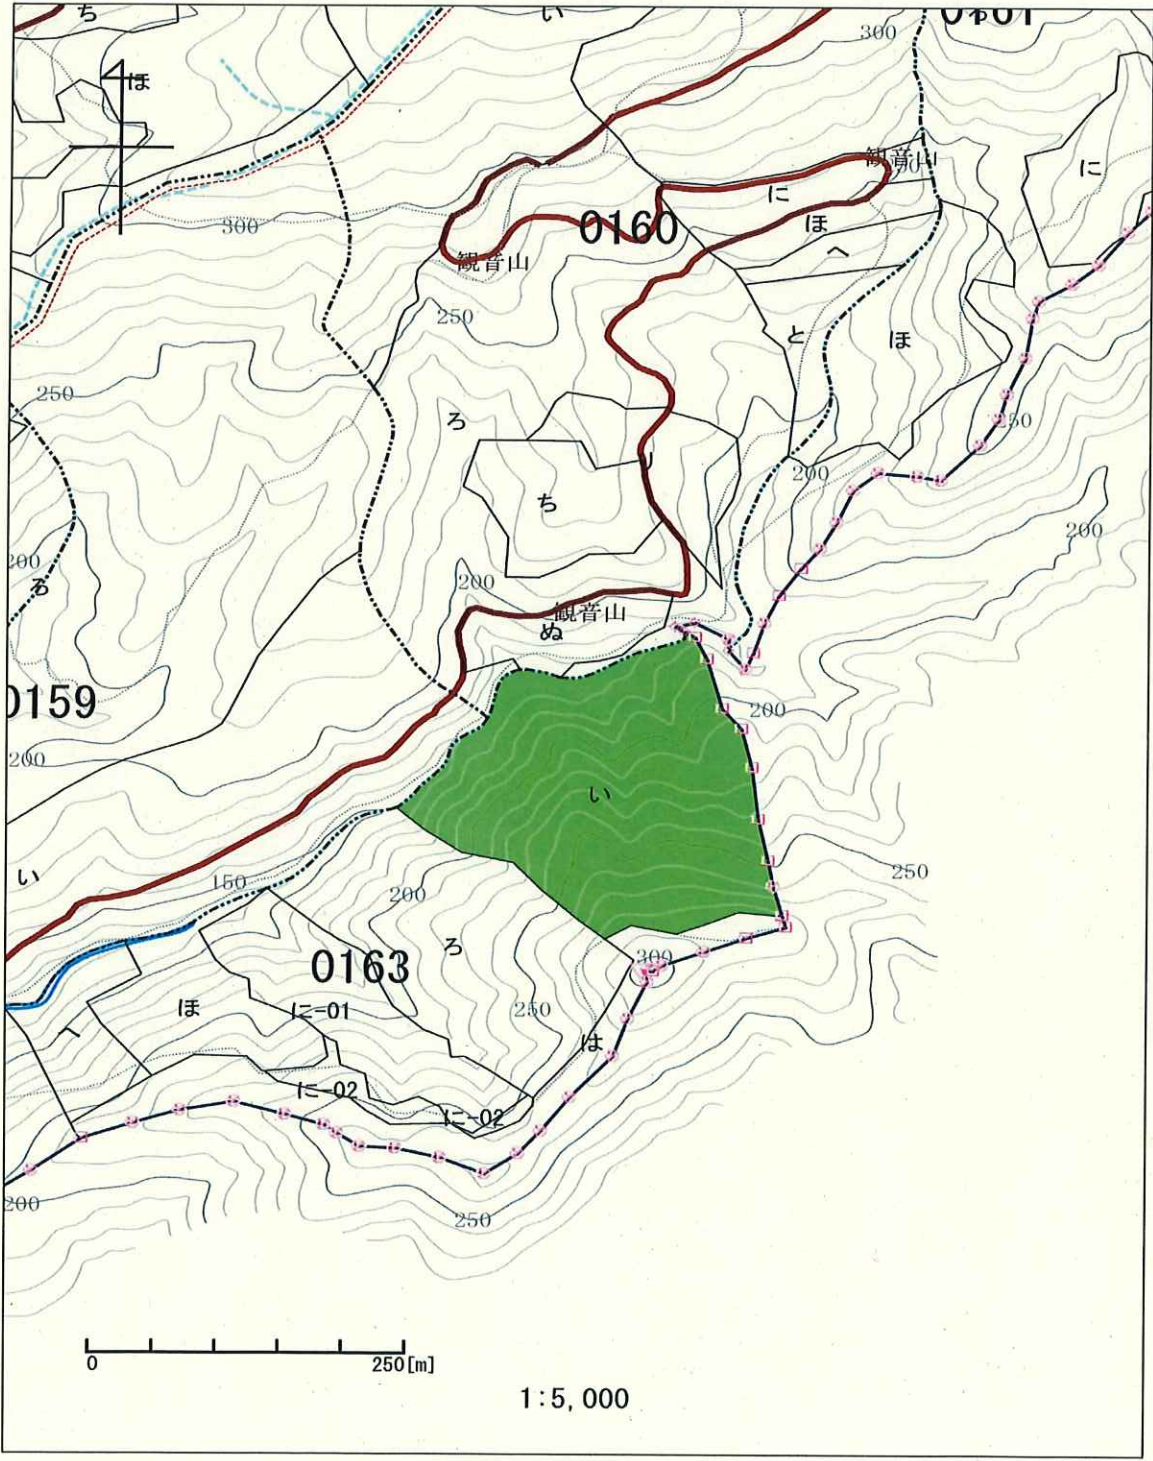

令和2年度 分収育林主伐箇所位置図

契約番号: 600917091

所在地: 静岡県浜松市北区引佐町東久留女木 観音山国有林163い林小班
(旧 静岡県引佐郡引佐町東久留女木 観音山国有林163い林小班)

面積: 5.1737ha