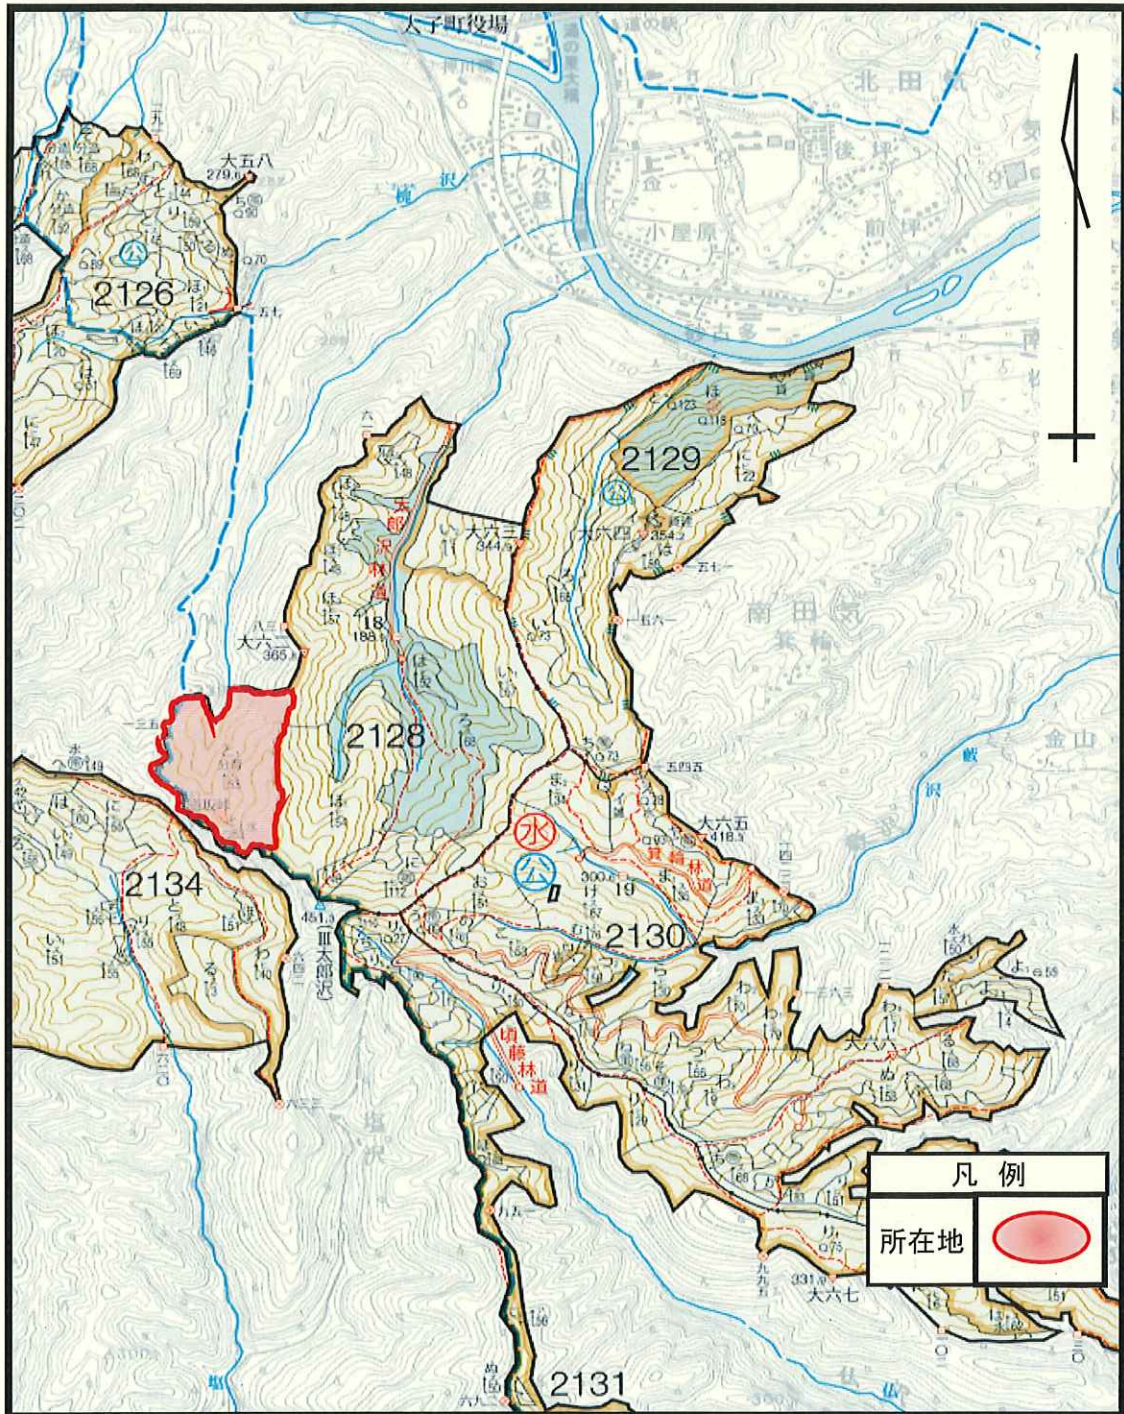

令和2年度 分収育林公売物件案内

(関東森林管理局 茨城森林管理署管内)

● 森林現況

◆ 物件所在地：茨城県久慈郡大子町大子 太郎沢国有林2128と1林小班◆ 面積：12.5328ha

◆ 数量（令和元年5月調査）

樹種	本数 (本)	材積 (m ³)	平均胸高直径 (cm)	平均樹高 (m)	備考
スギ	6,240	5,125.61	28	25	
ヒノキ	5,522	2,227.05	24	18	
アカマツ	9	6.86	34	18	
その他	447	154.56			

令和2年度 分収育林主伐箇所位置図

契約番号: 600902005

所在地: 茨城県久慈郡大子町大子 太郎沢国有林2128と1林小班
(旧 茨城県久慈郡大子町大子 太郎沢国有林2128と1林小班)

面積: 12.5328ha

令和2年度 分収育林主伐箇所位置図

契約番号: 600902005

所在地: 茨城県久慈郡大子町大子 太郎沢国有林2128と1林小班
(旧 茨城県久慈郡大子町大子 太郎沢国有林2128と1林小班)

面積: 12.5328ha

分収育林契約箇所生育状況

No.1

契約番号: 600902005

所在地: 茨城県久慈郡大子町大子 太郎沢国有林2128と1林小班

(旧 茨城県久慈郡大子町大子 太郎沢国有林128と林小班)

分収育林契約標識付近

スギの林況(林地上段)

分収育林契約箇所生育状況

No.2

契約番号: 600902005

所在地: 茨城県久慈郡大子町大子 太郎沢国有林2128と1林小班

(旧 茨城県久慈郡大子町大子 太郎沢国有林128と林小班)

スギの林況(林地中段)

スギの林況(林地下段)

分収育林契約箇所生育状況