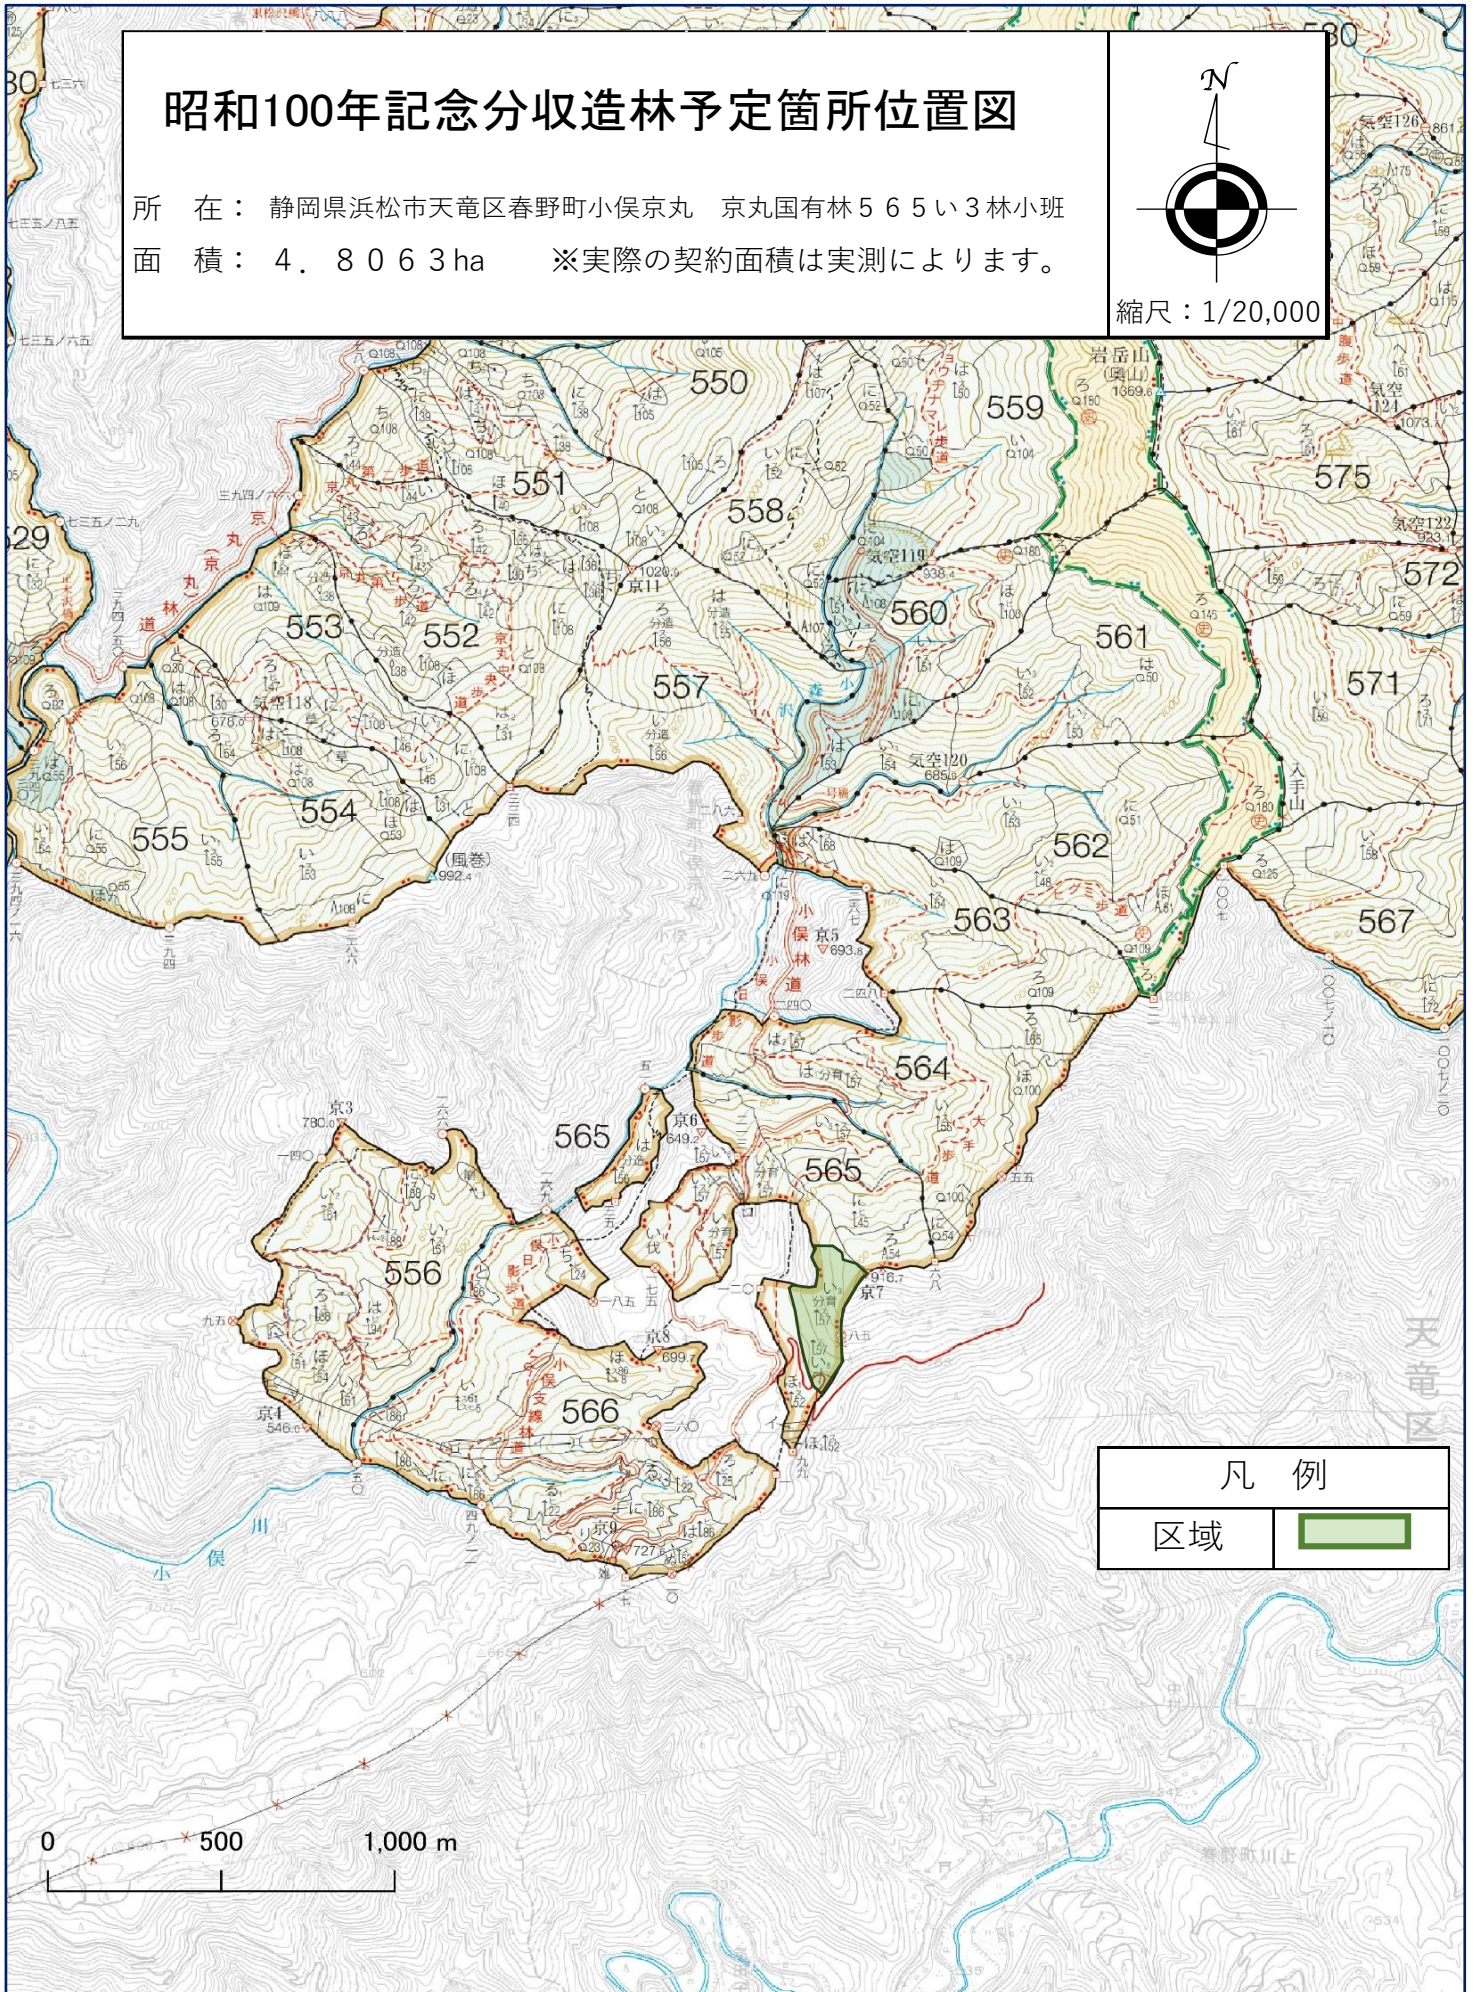

昭和100年記念分収造林予定箇所位置図

所在： 静岡県浜松市天竜区春野町小俣京丸 京丸国有林565い3林小班
面積： 4.8063ha ※実際の契約面積は実測によります。

縮尺：1/20,000

凡例	
区域	