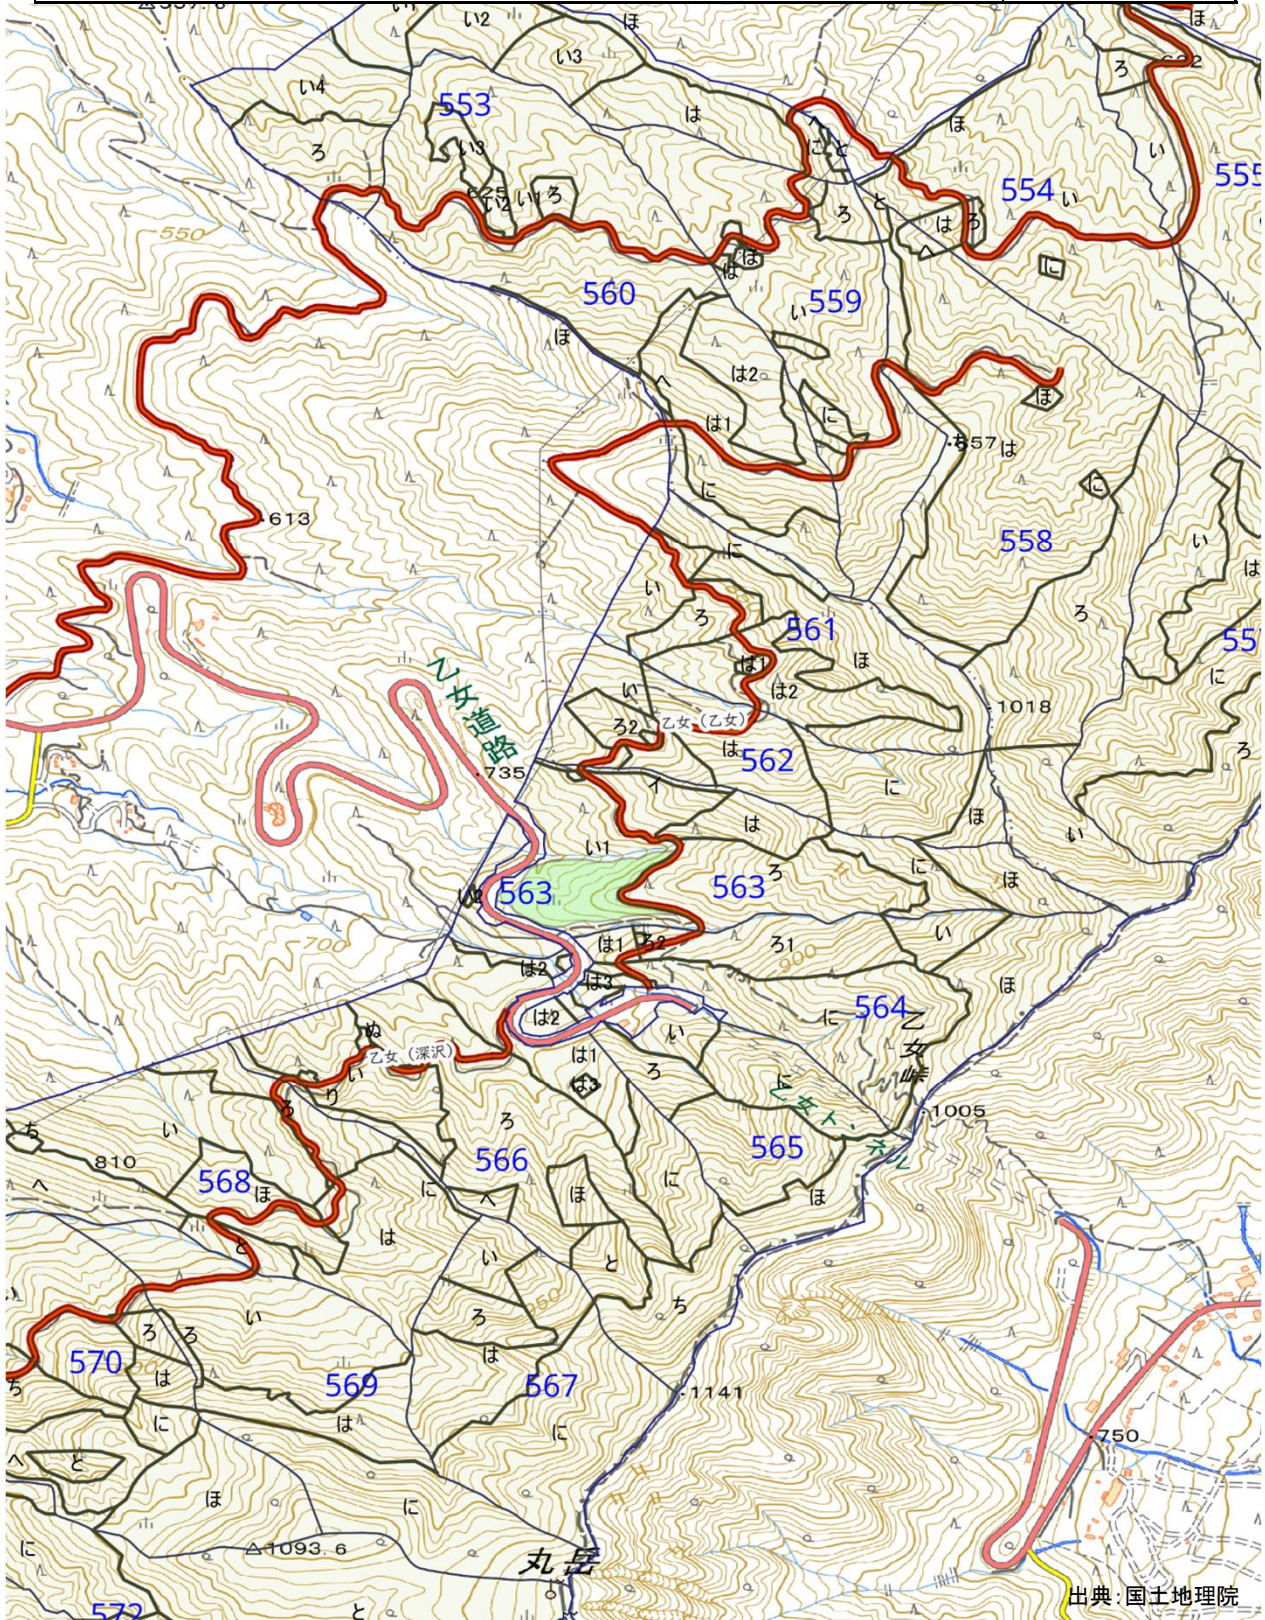

# 令和6年度 第2回公募 分収造林予定箇所位置図

所在：静岡県御殿場市 深沢国有林563い1林小班内

面積：3.0347ha

※実際の契約面積は実測によります。

縮尺：1/20,000

出典：国土地理院

## 凡例

区域