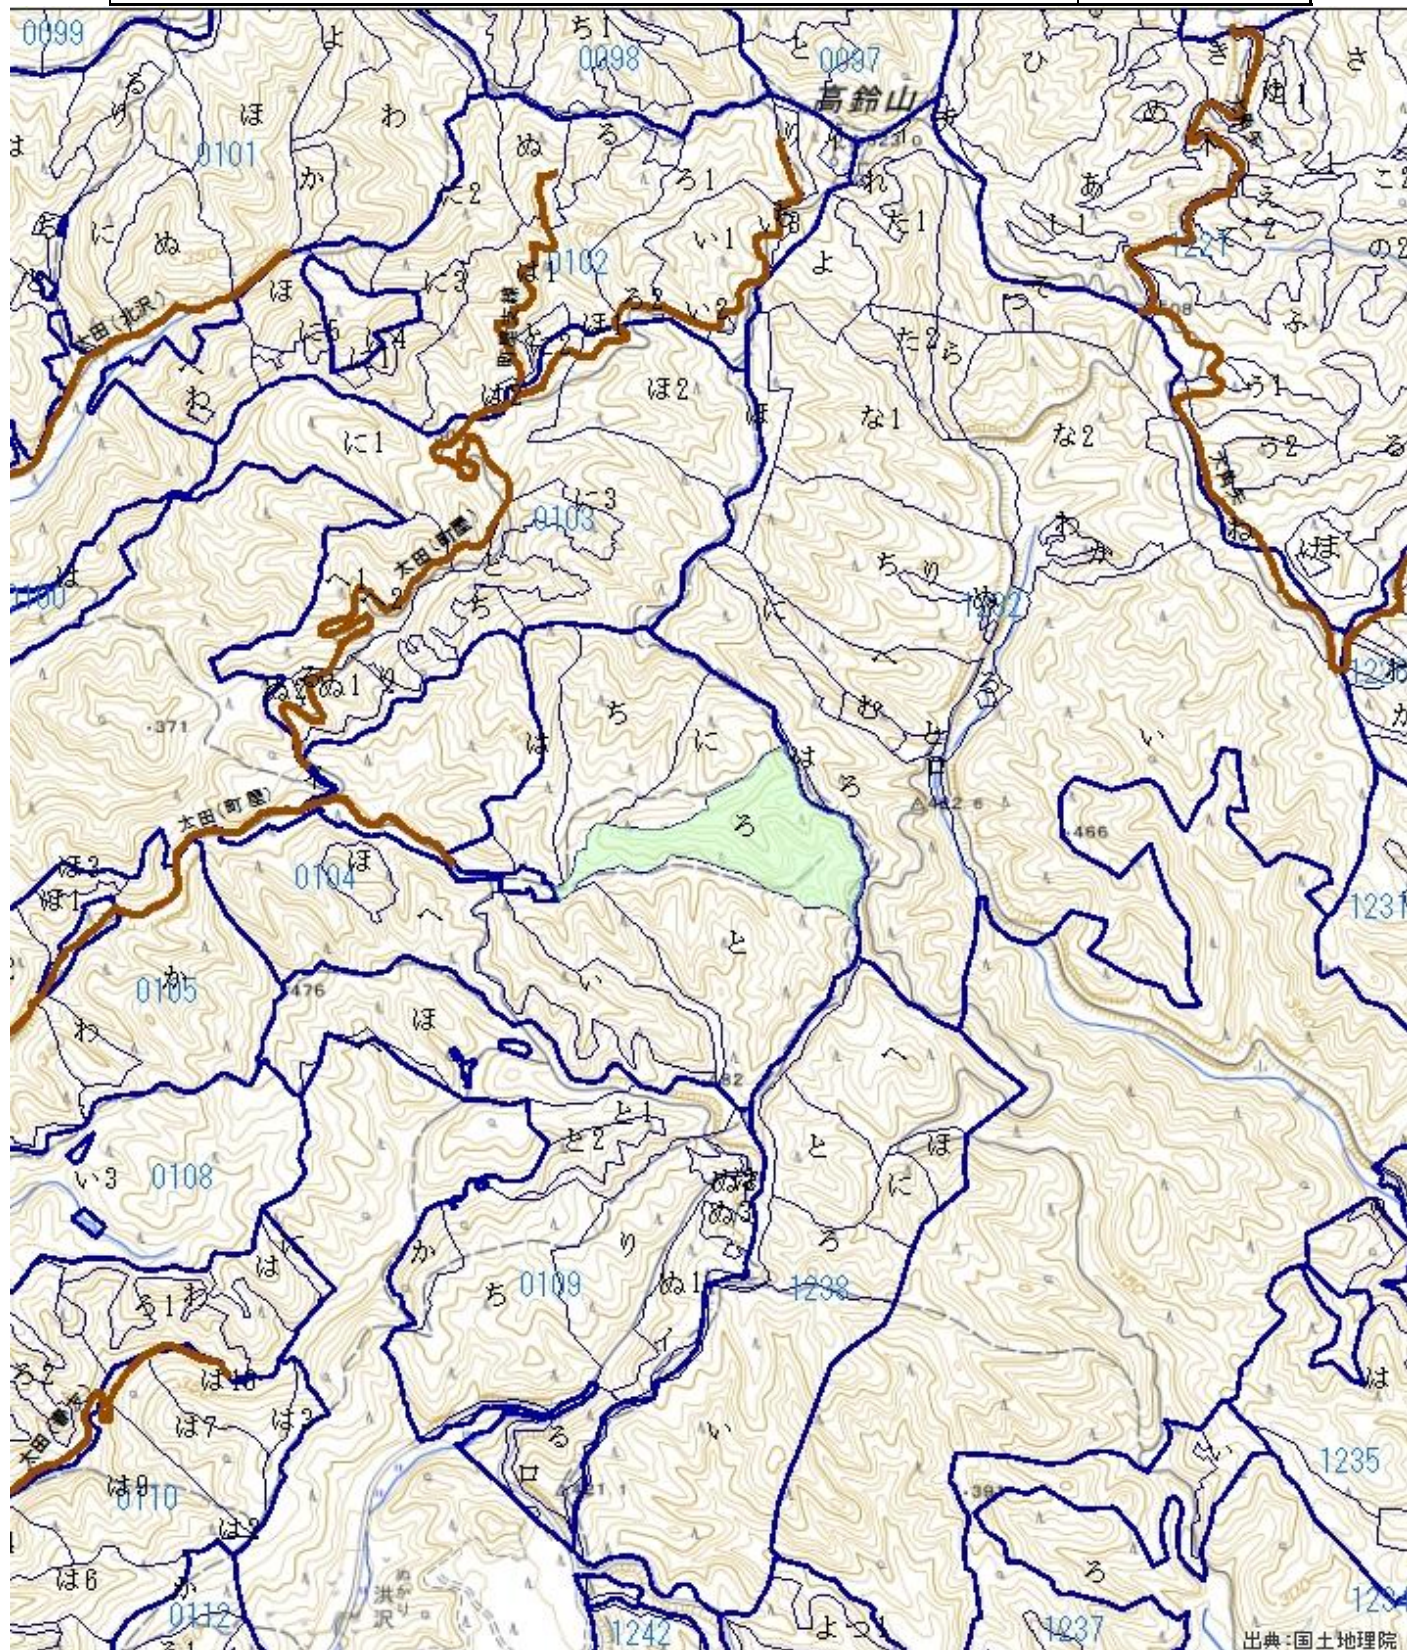

令和6年度(公募済) 分収造林予定箇所位置図

所在：茨城県常陸太田市 富士山国有林104ろ林小班

面積：10.6300ha

※実際の契約面積は実測によります。

縮尺：1/20,000

出典：国土地理院

凡例

区域