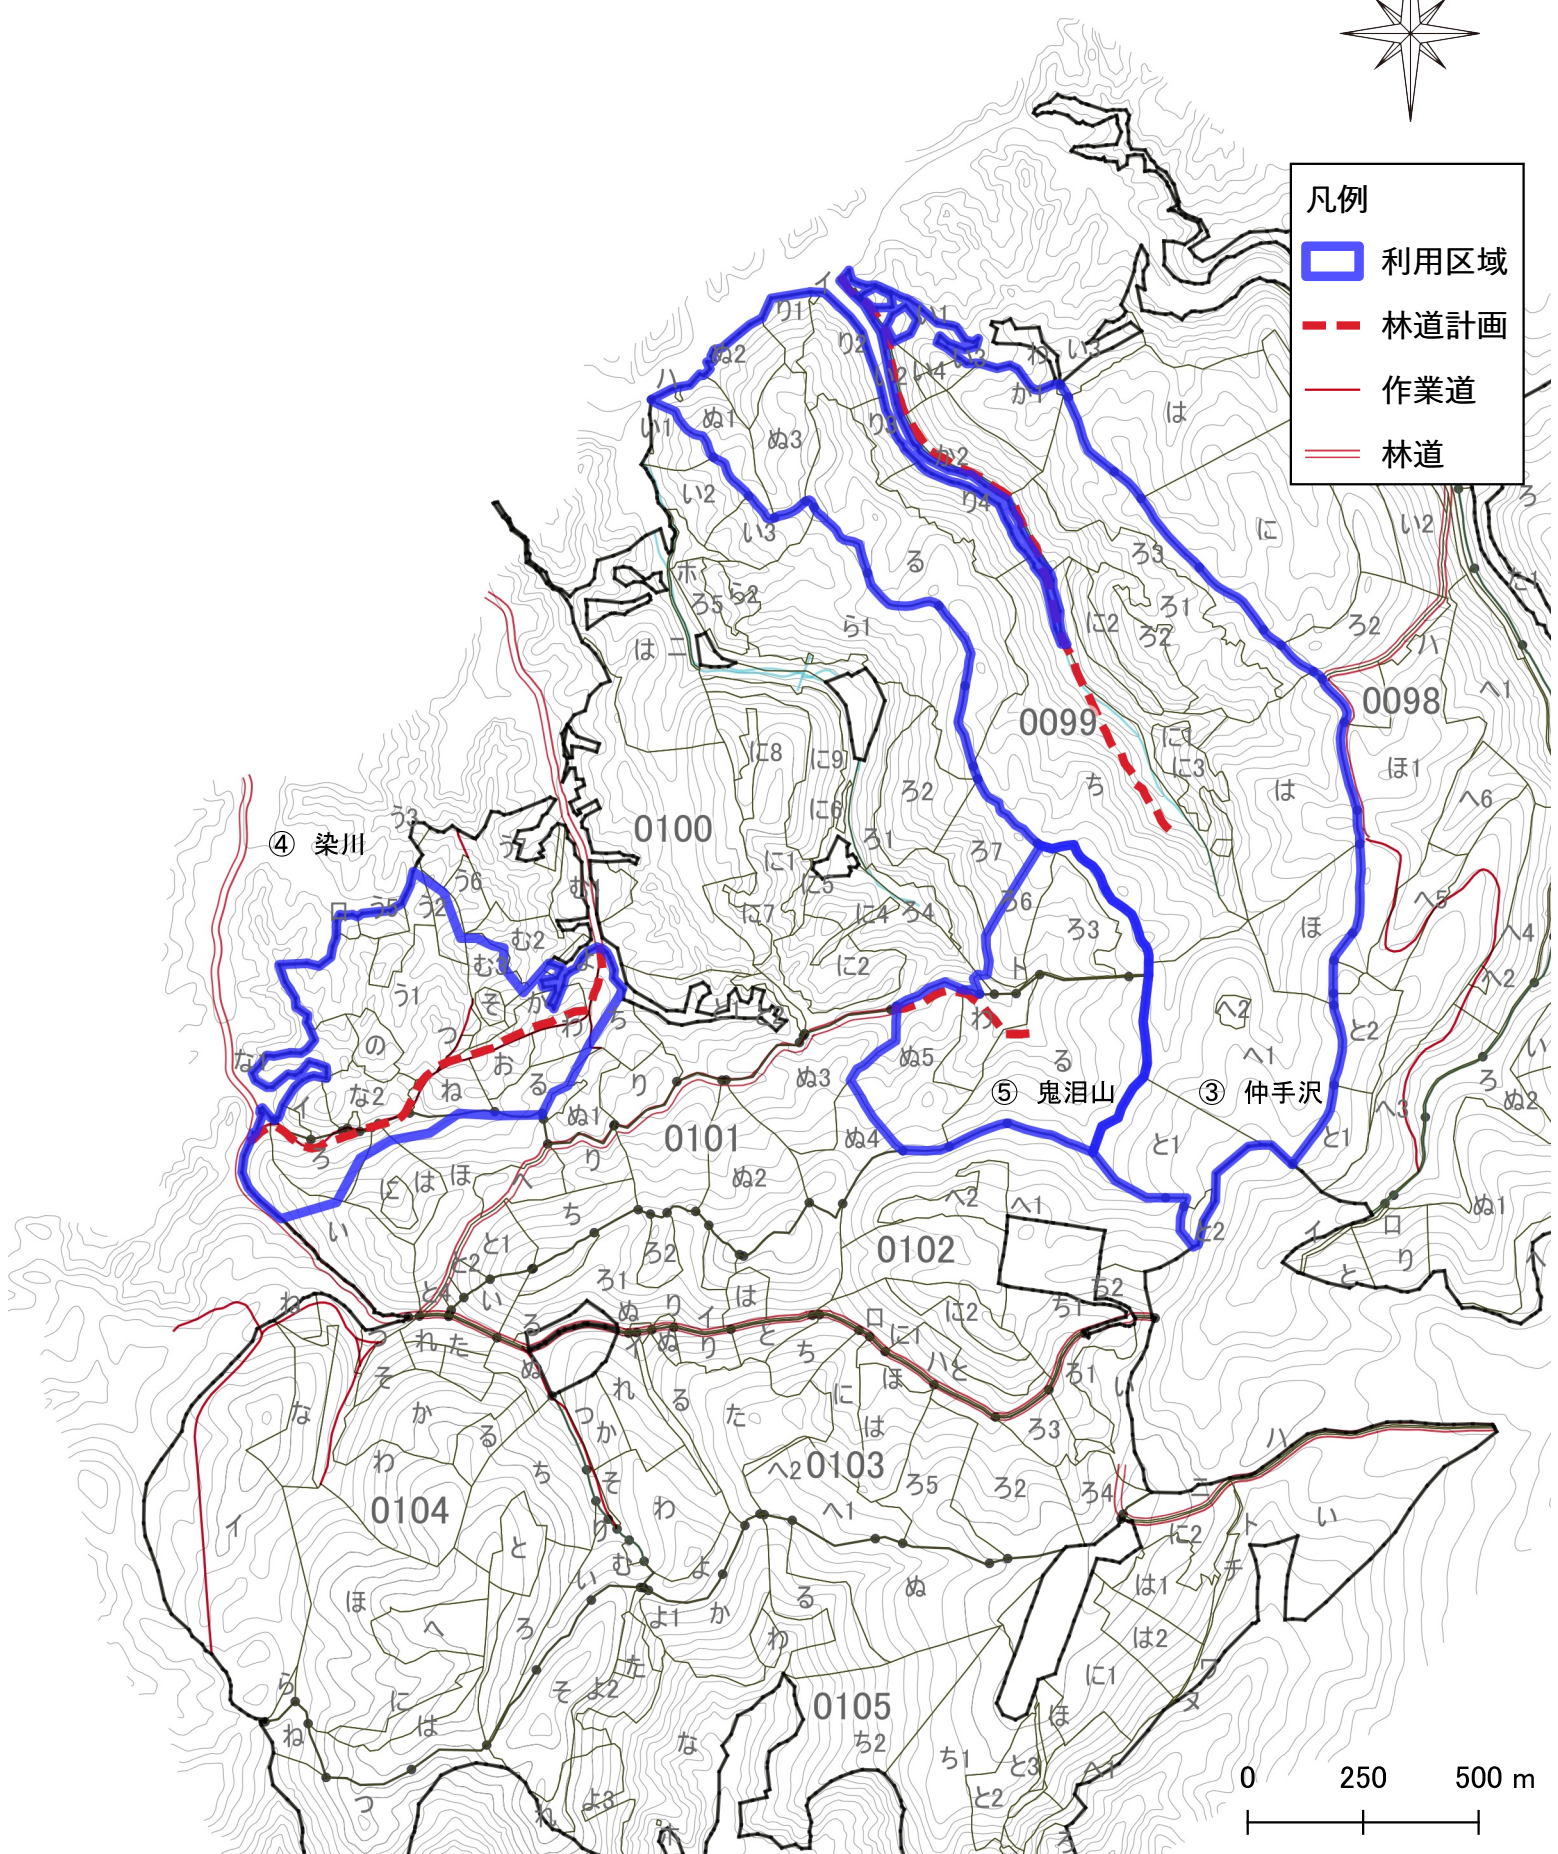

# 千葉南部森林計画区 林道等の開設計画箇所位置図

凡例

-  利用区域
-  林道計画
-  作業道
-  林道

# 千葉南部森林計画区 林道等の開設計画箇所位置図

凡例

-  利用区域
-  林道計画
-  作業道
-  林道

② 大広

# 千葉南部森林計画区 林道等の開設計画箇所位置図

- 凡例
-  利用区域
  -  林道計画
  -  作業道
  -  林道