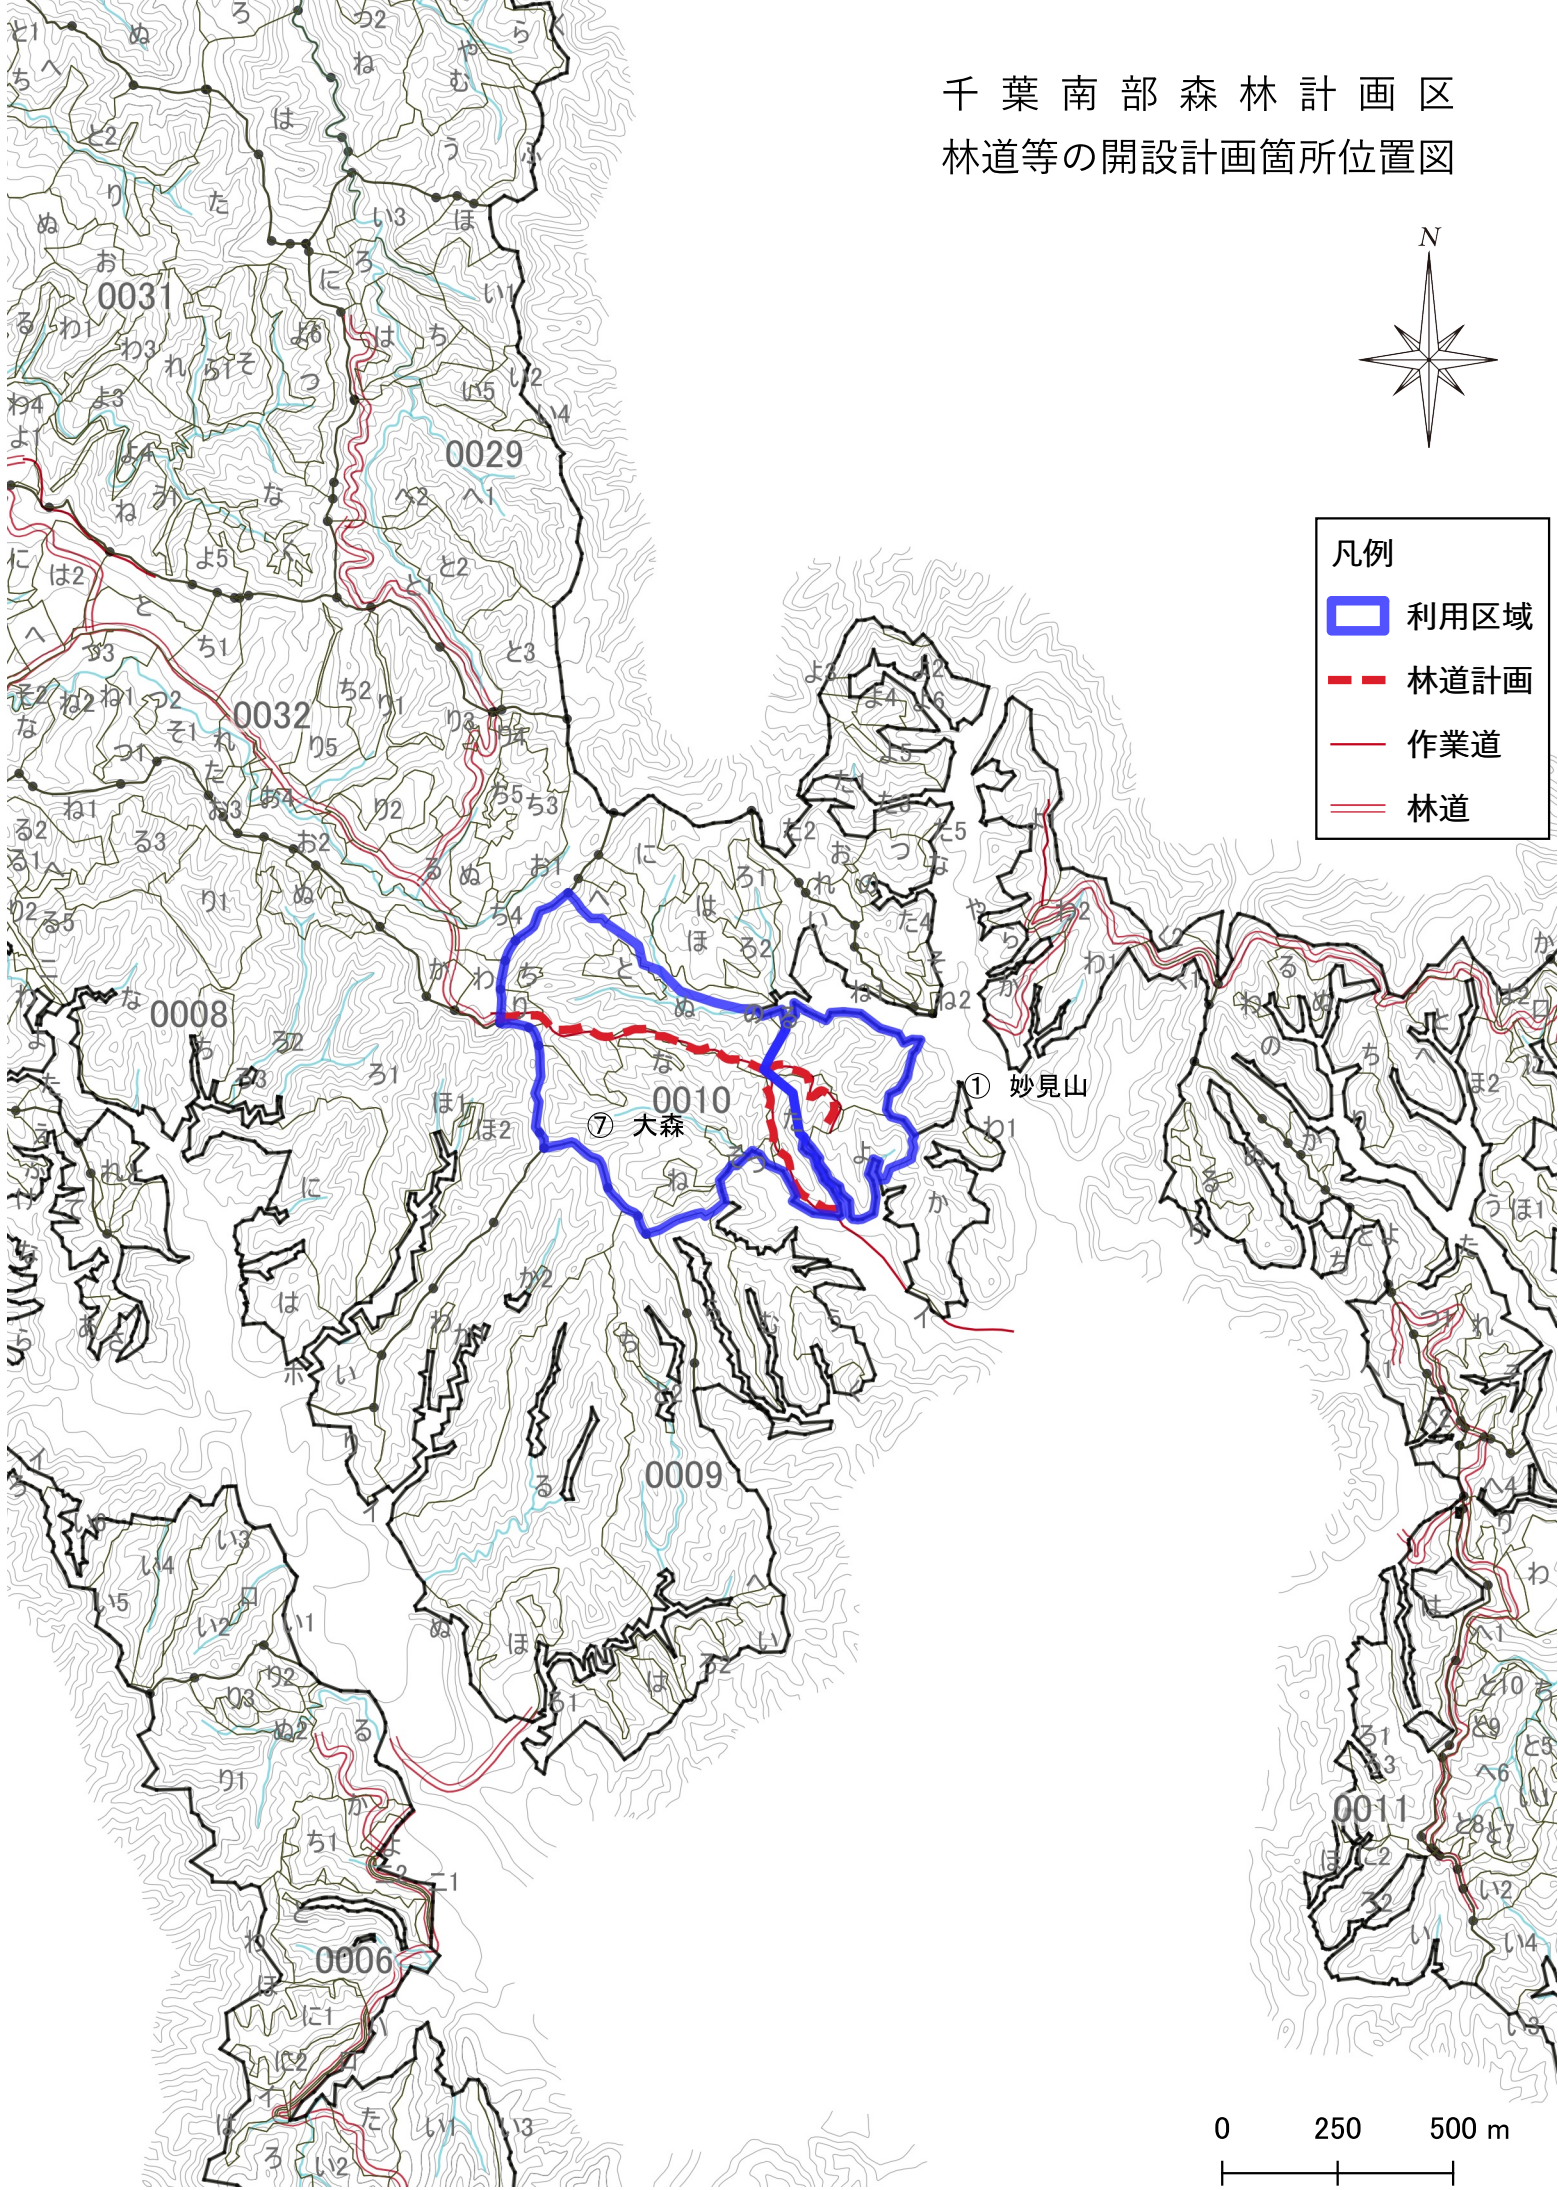

# 千葉南部森林計画区 林道等の開設計画箇所位置図

凡例

-  利用区域
-  林道計画
-  作業道
-  林道

# 千葉南部森林計画区 林道等の開設計画箇所位置図

凡例

-  利用区域
-  林道計画
-  作業道
-  林道

② 大広

# 千葉南部森林計画区 林道等の開設計画箇所位置図

- 凡例
-  利用区域
  -  林道計画
  -  作業道
  -  林道