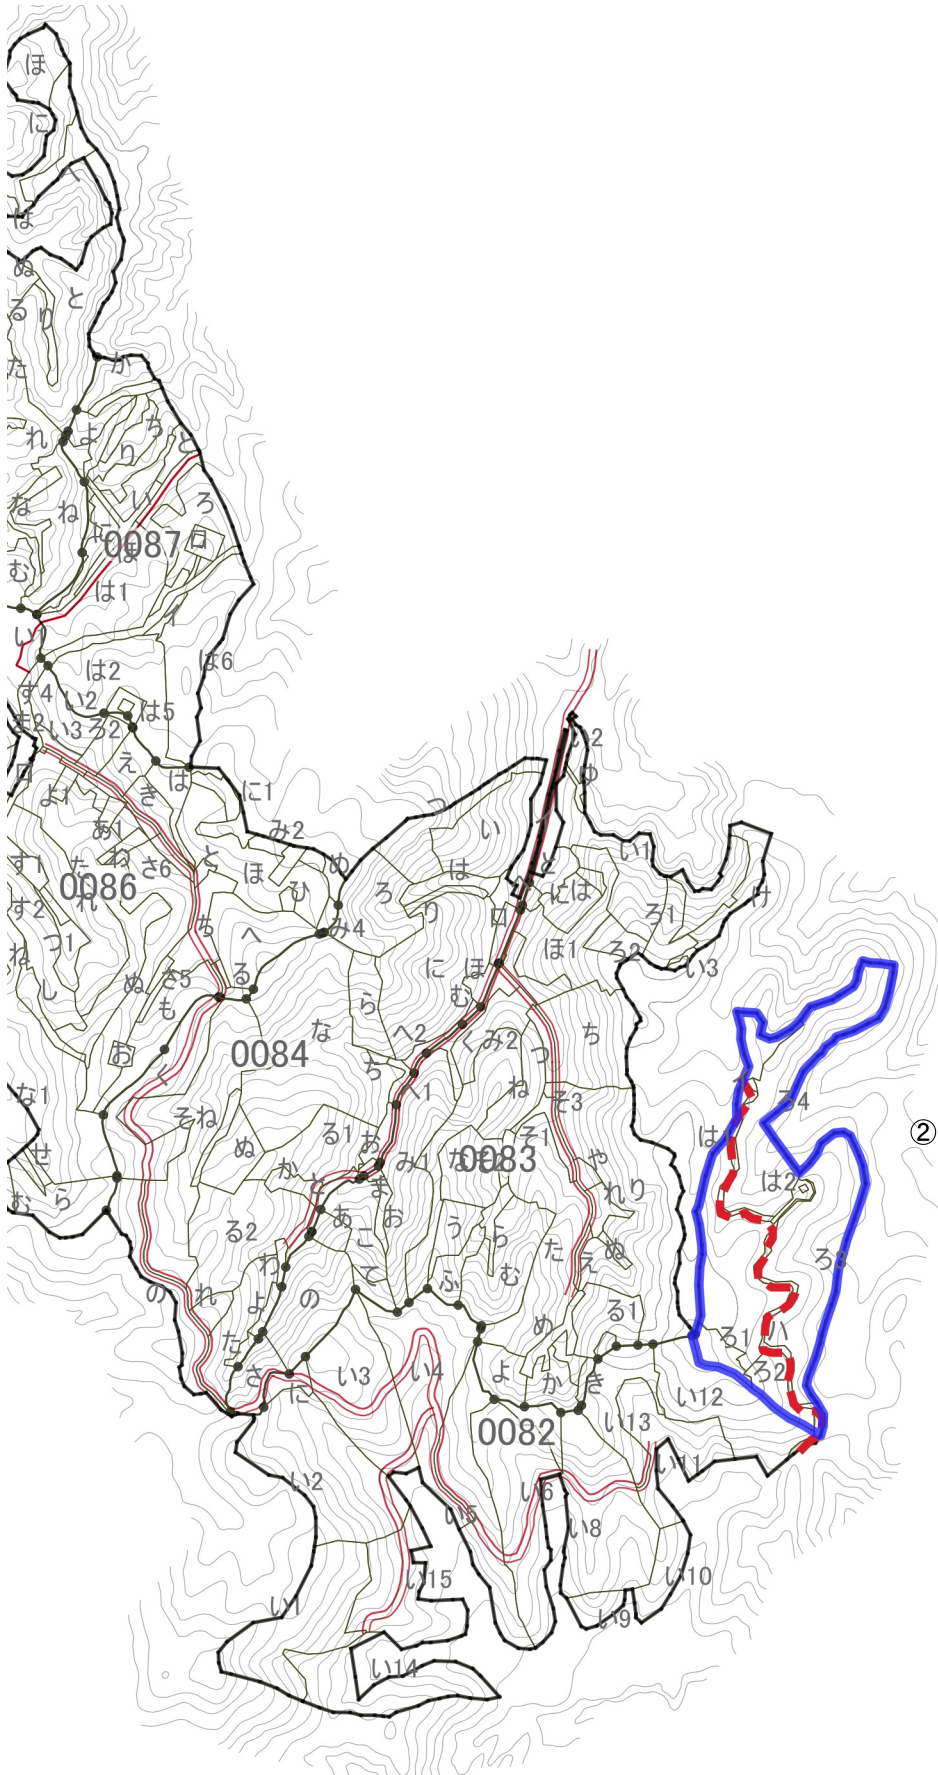

# 千葉南部森林計画区 林道等の開設計画箇所位置図

凡例

-  利用区域
-  林道計画
-  作業道
-  林道

# 千葉南部森林計画区 林道等の開設計画箇所位置図

凡例

-  利用区域
-  林道計画
-  作業道
-  林道

② 大広

# 千葉南部森林計画区 林道等の開設計画箇所位置図

- 凡例
-  利用区域
  -  林道計画
  -  作業道
  -  林道