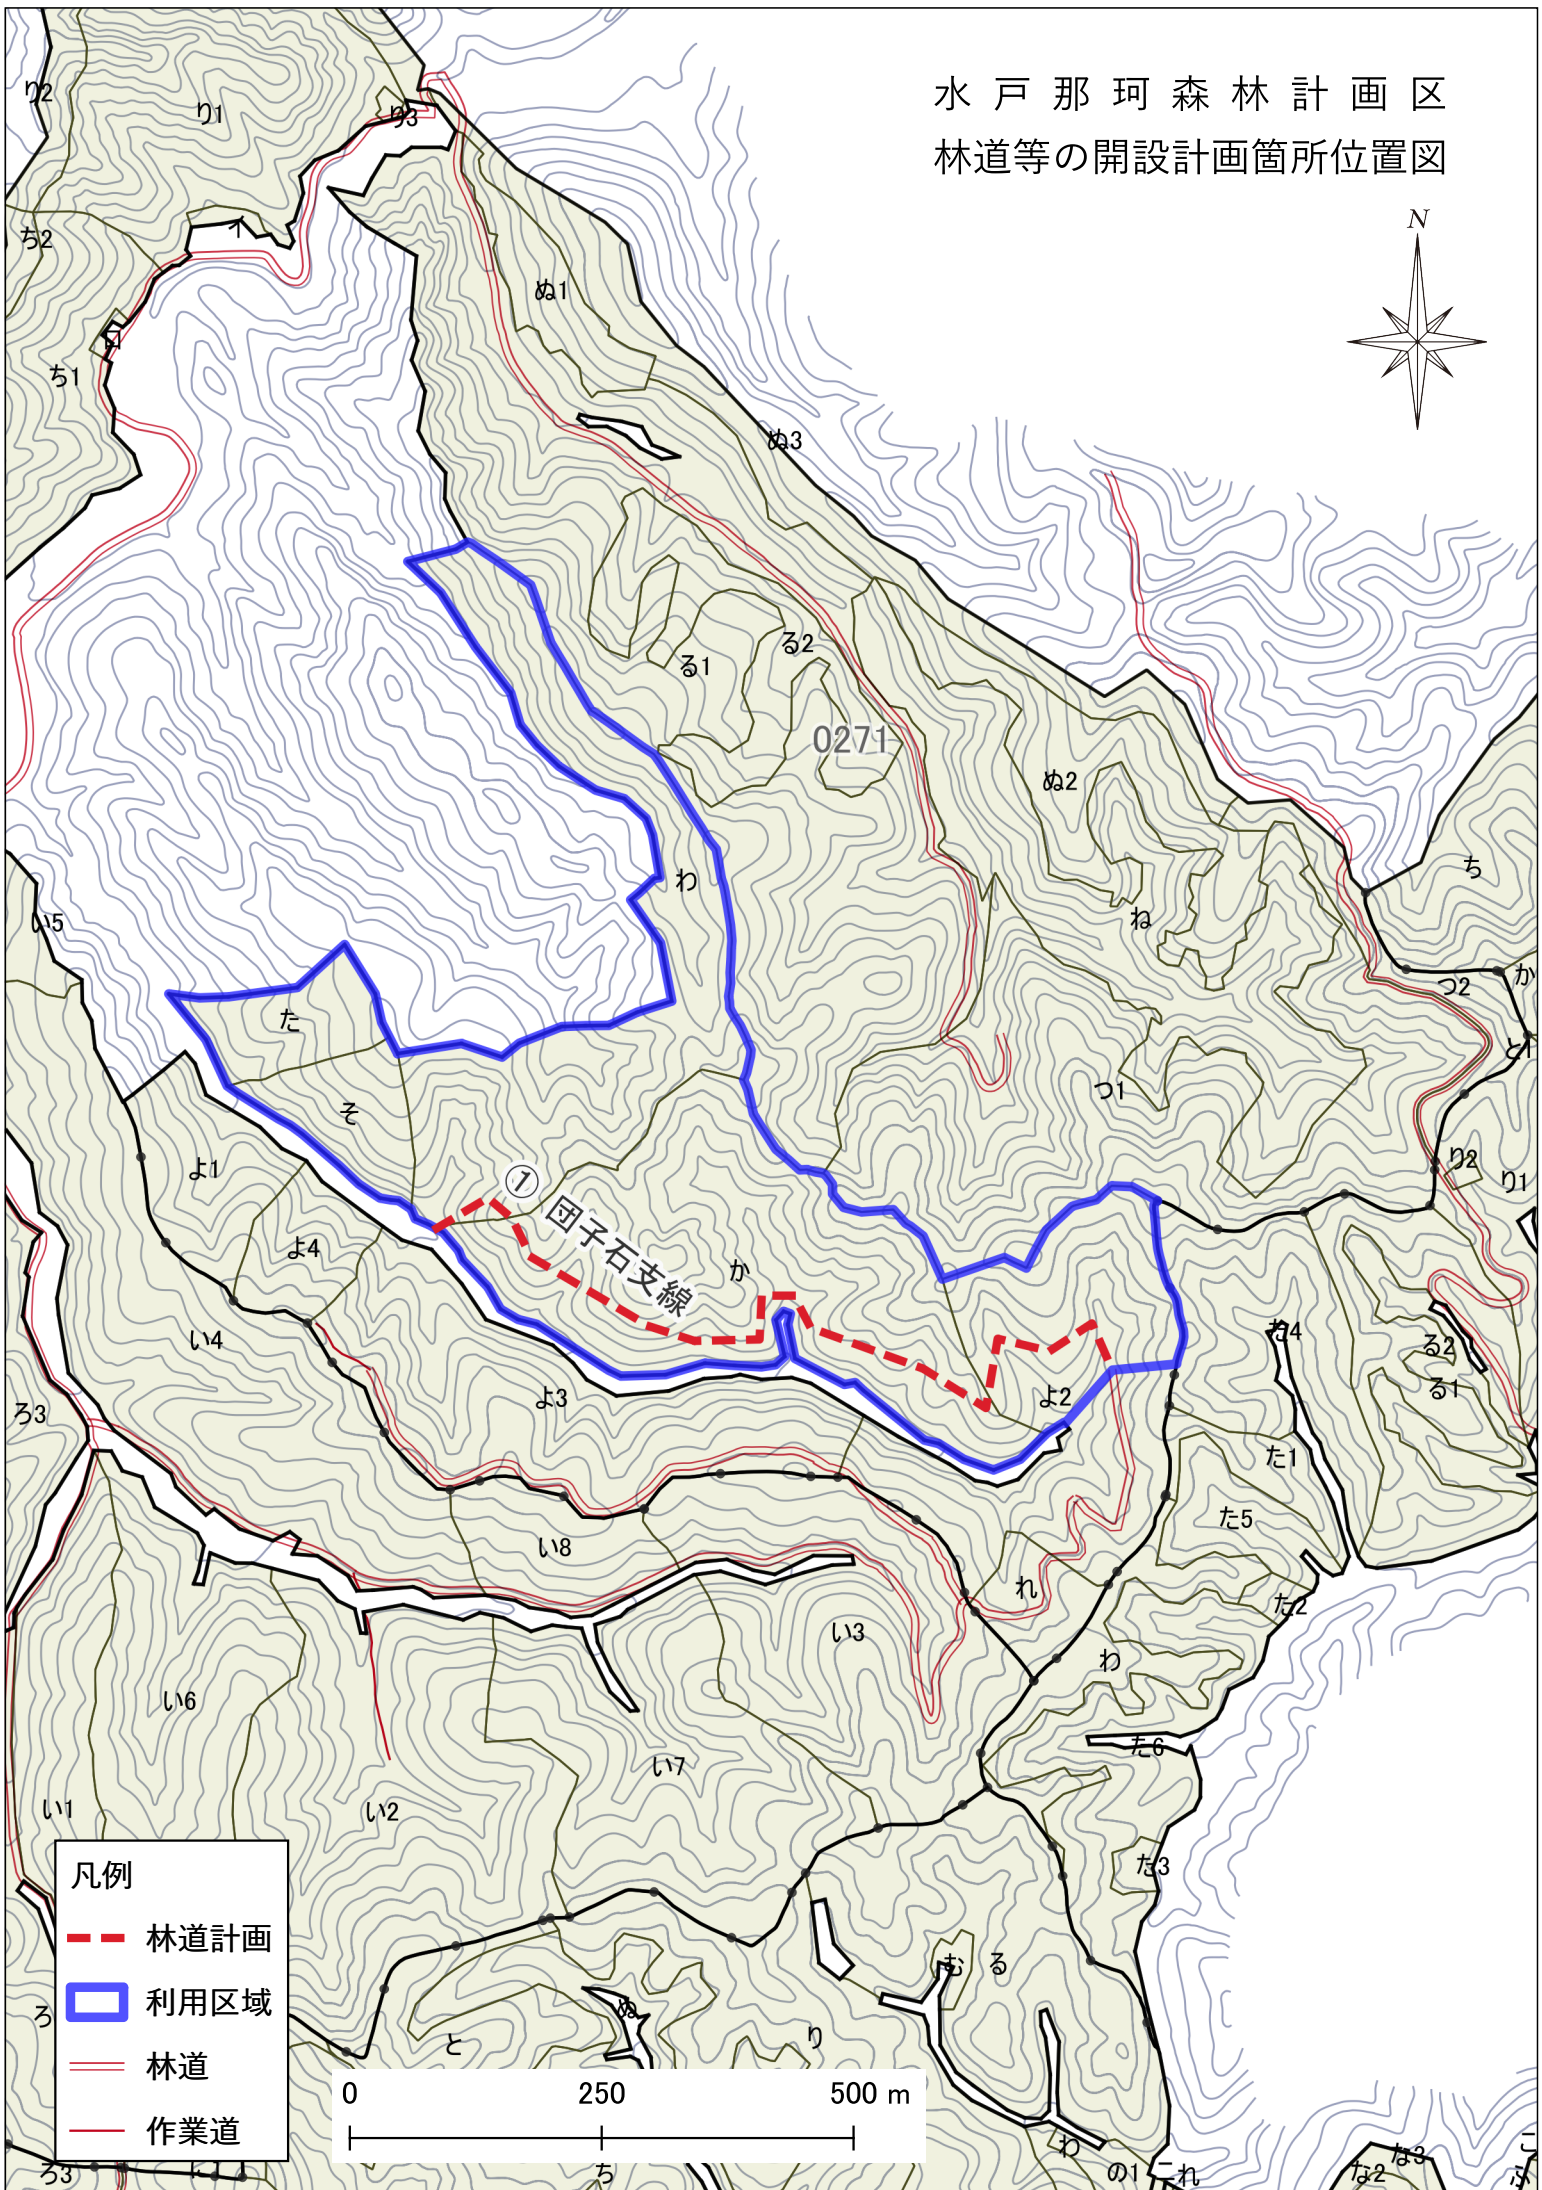

# 水戸那珂森林計画区 林道等の開設計画箇所位置図

- 凡例
- 林道計画
  - 利用区域
  - 林道
  - 作業道