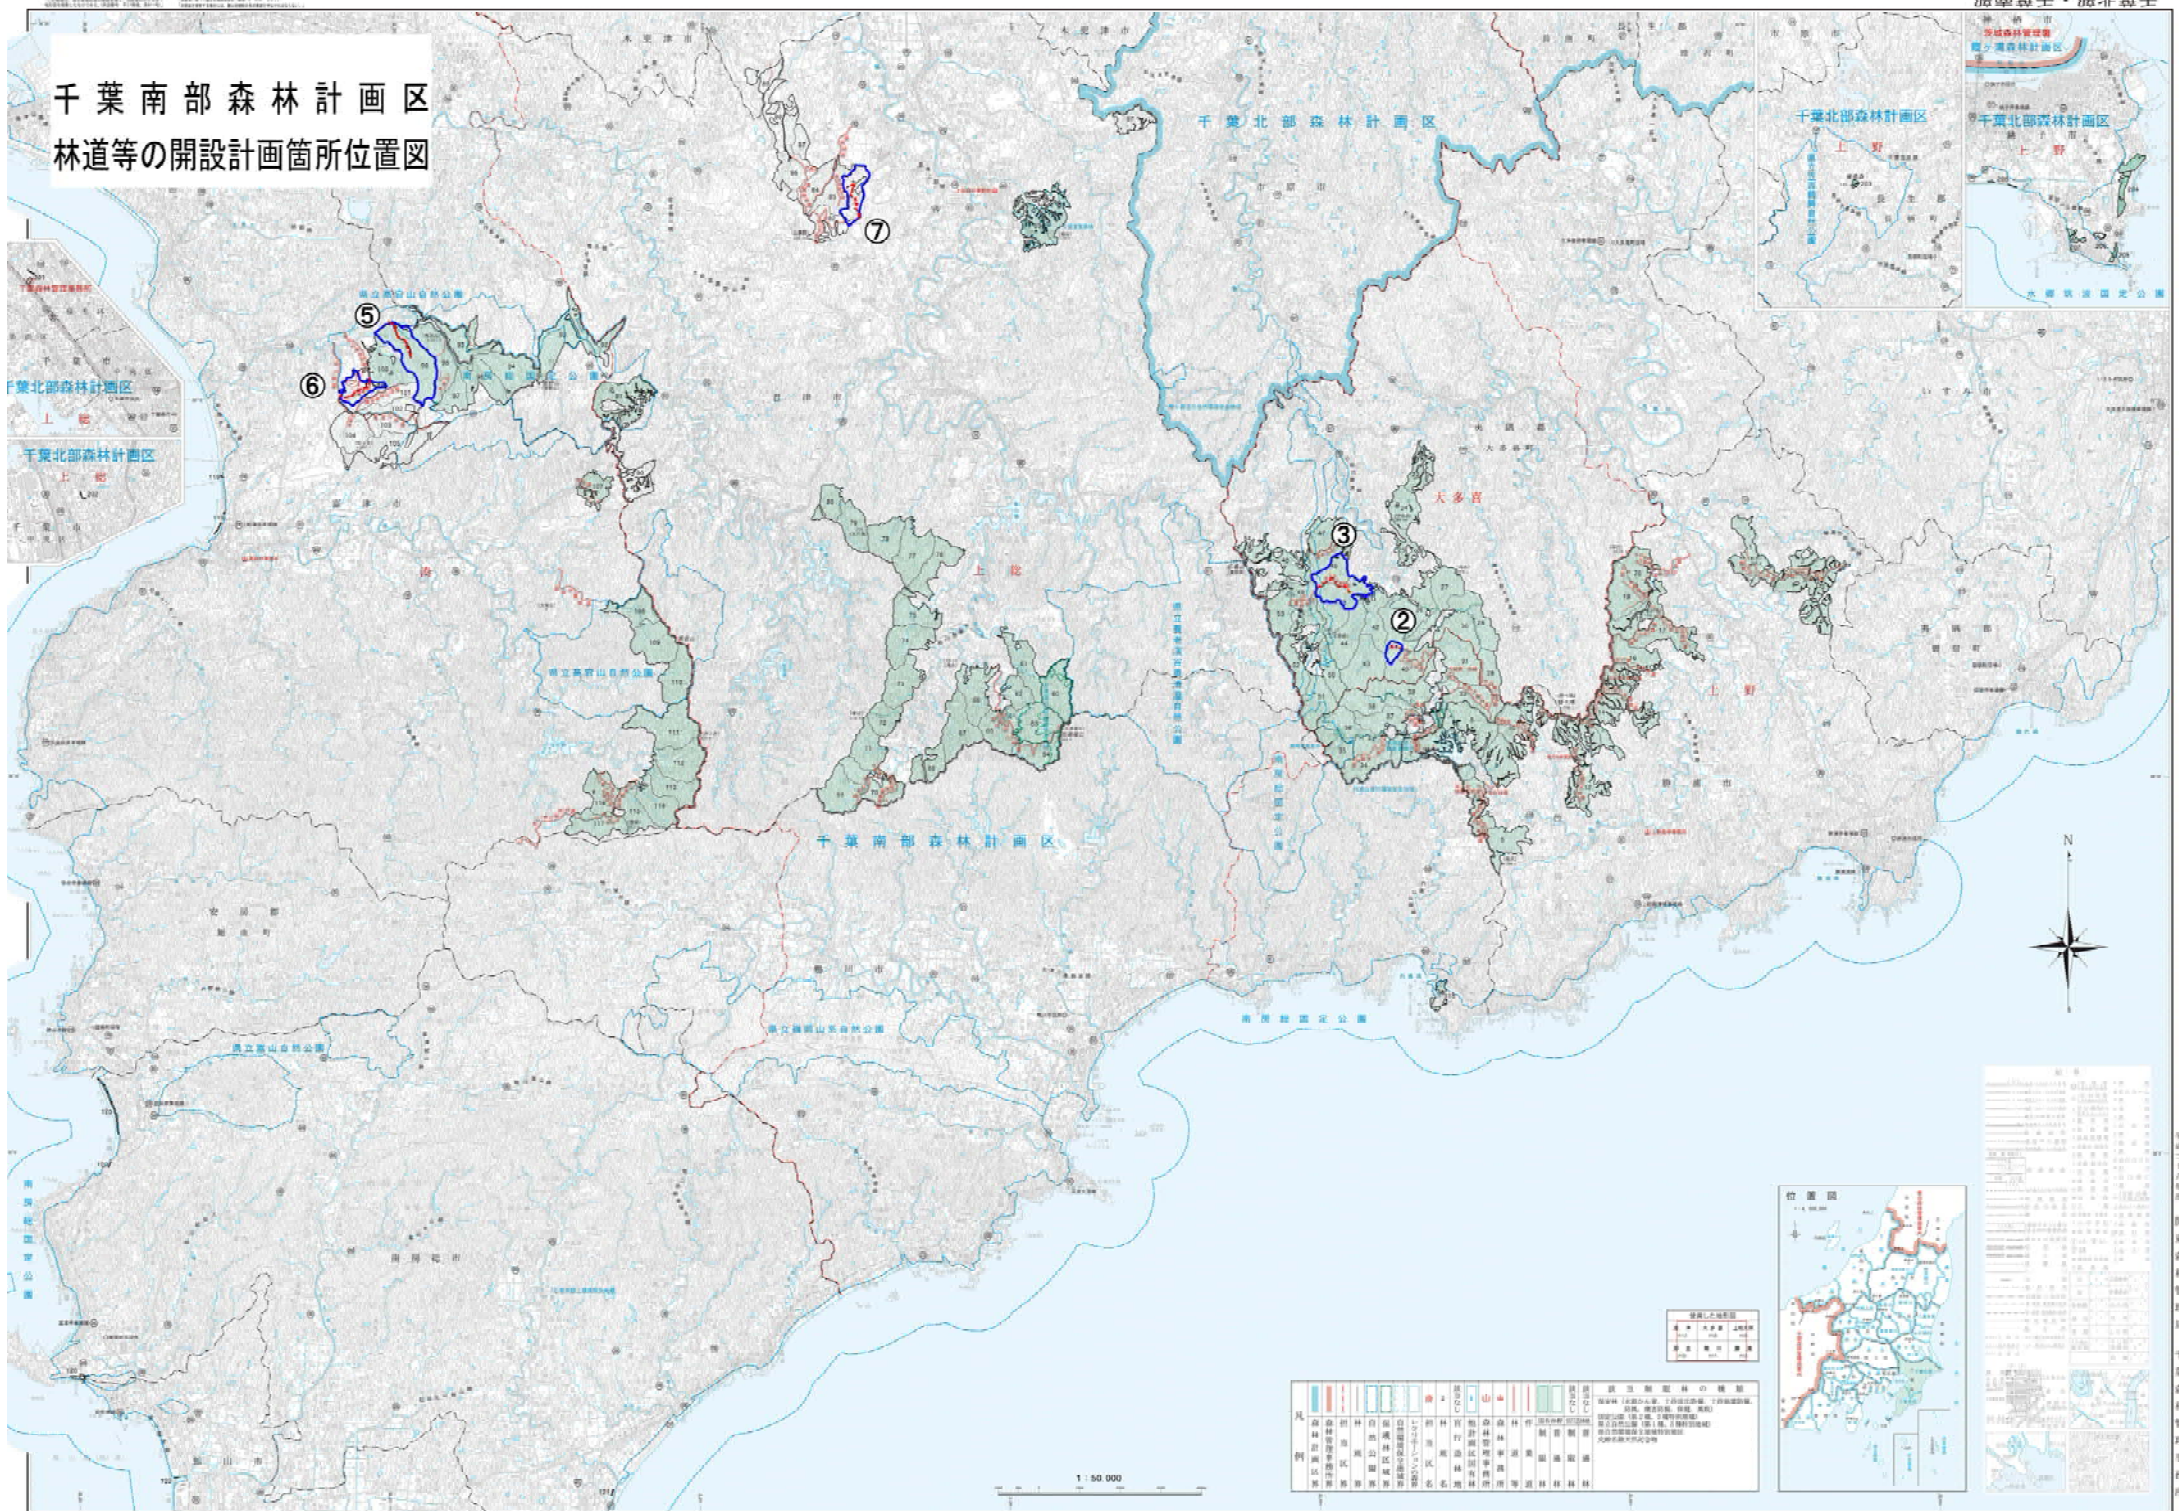

千葉南部森林計画区 林道等の開設計画箇所位置図

1 : 50,000

図例

赤線	林道開設計画箇所
青線	林道開設計画箇所
緑線	林道開設計画箇所
黄線	林道開設計画箇所
黒線	林道開設計画箇所
...	...

図例

赤線	林道開設計画箇所
青線	林道開設計画箇所
緑線	林道開設計画箇所
黄線	林道開設計画箇所
黒線	林道開設計画箇所
...	...

備考

1	林道開設計画箇所
2	林道開設計画箇所
3	林道開設計画箇所
4	林道開設計画箇所
5	林道開設計画箇所
6	林道開設計画箇所
7	林道開設計画箇所