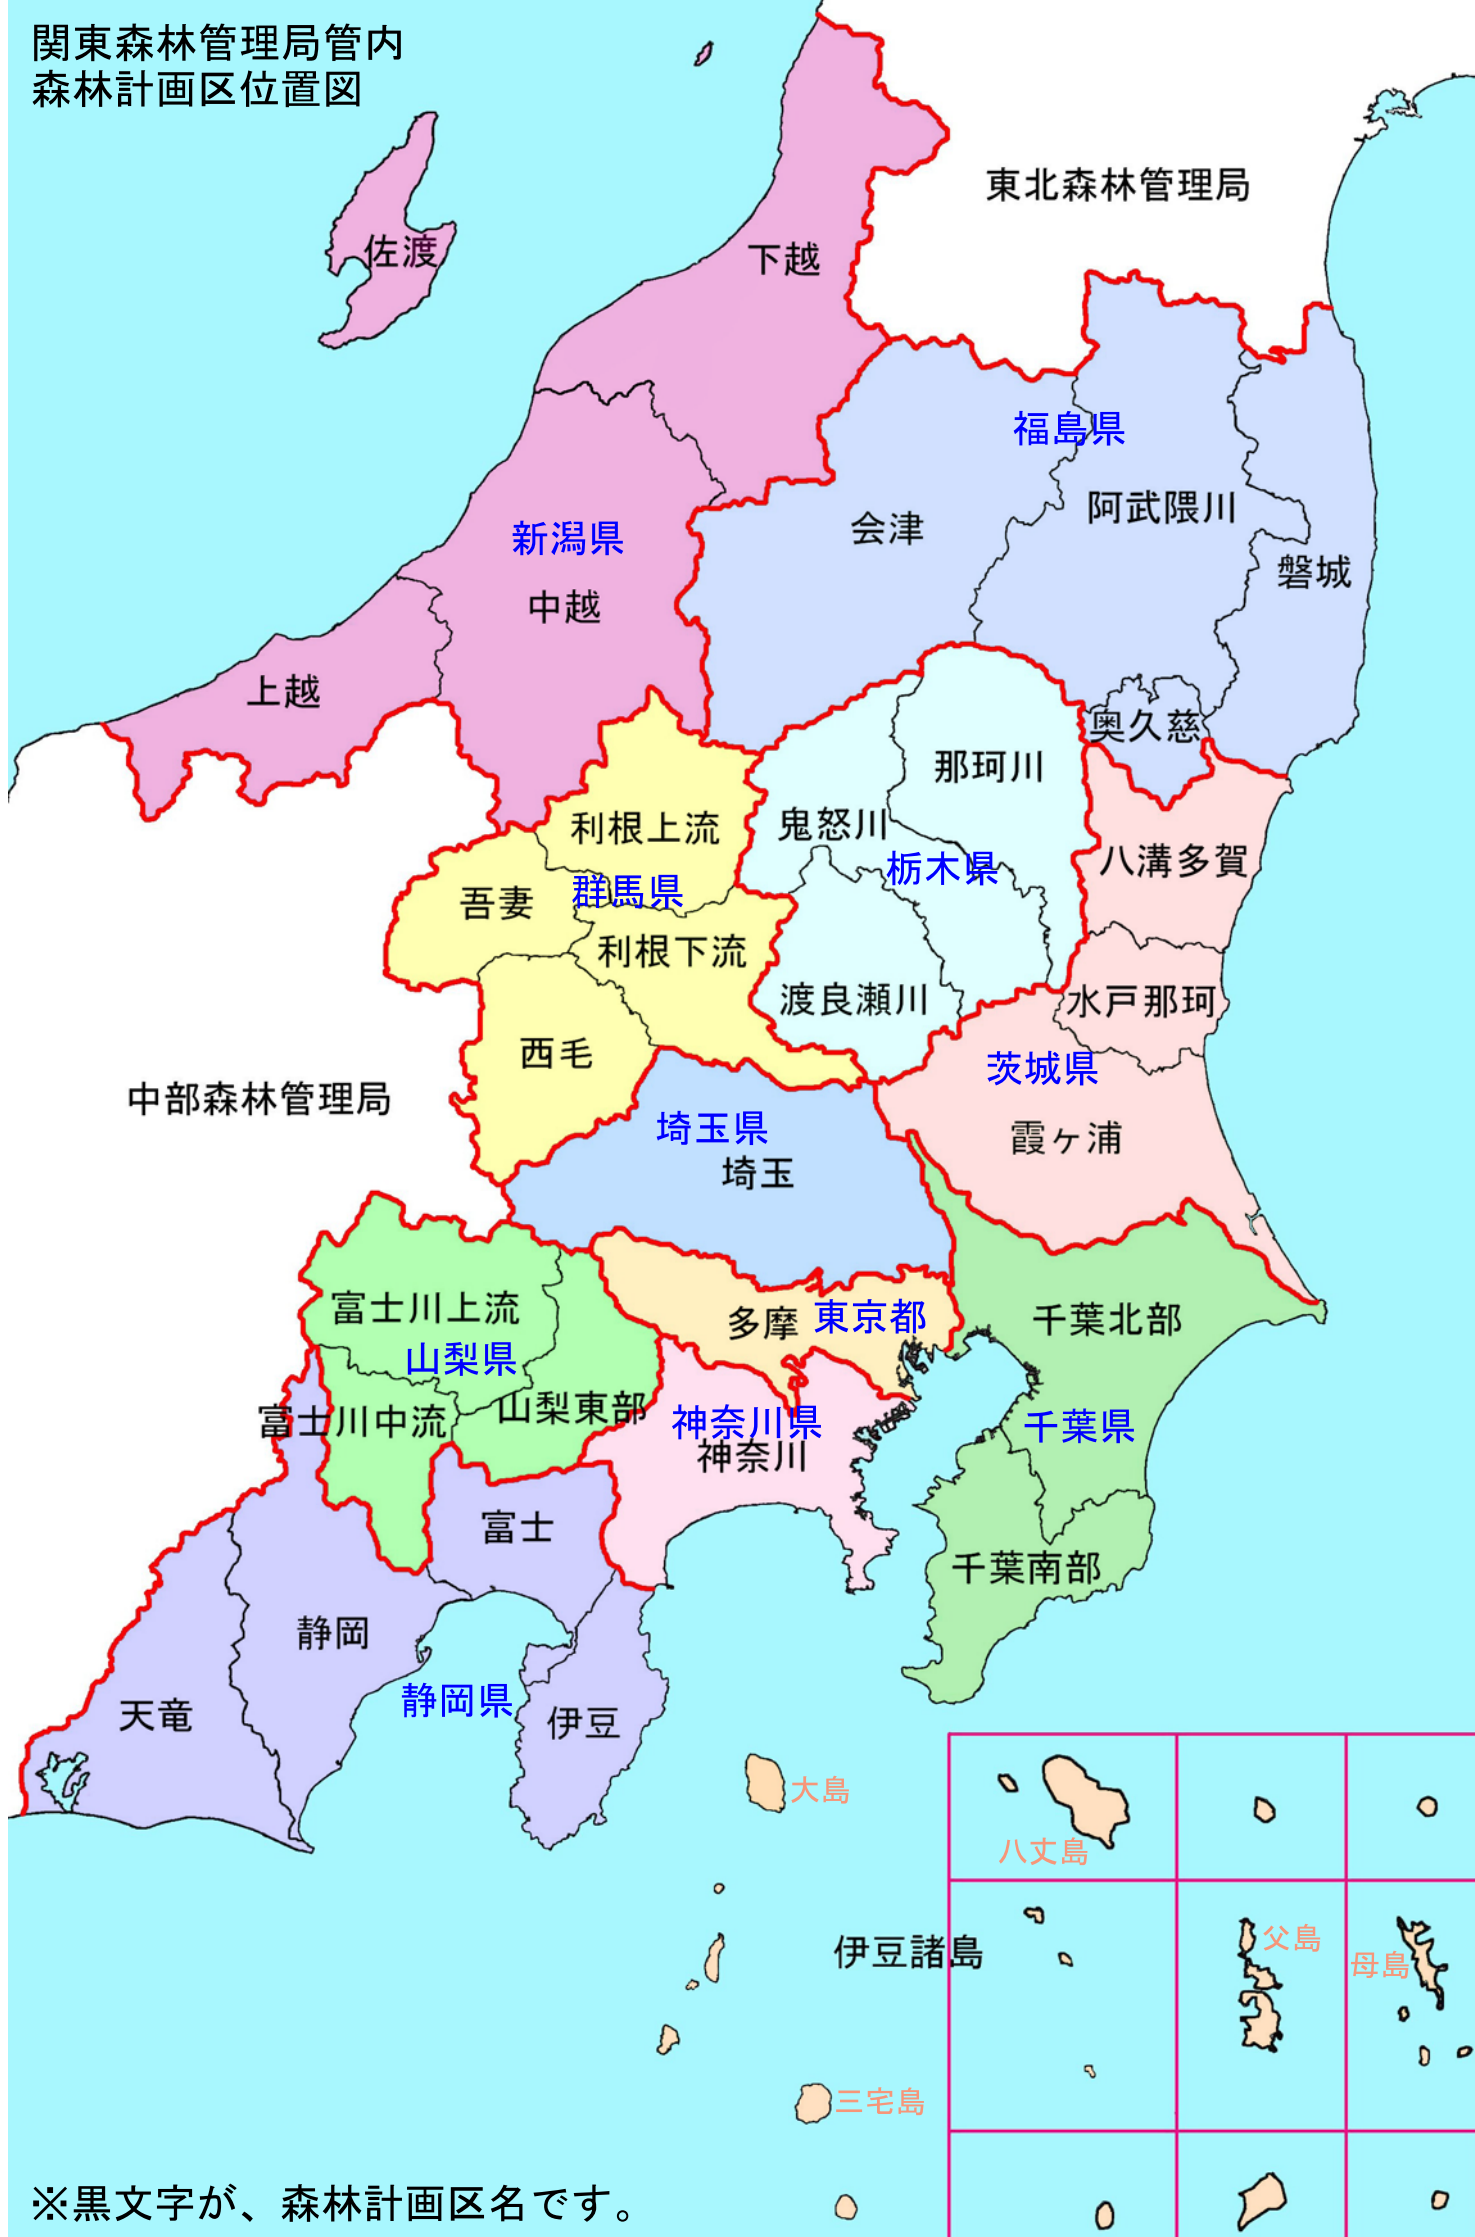

関東森林管理局管内
森林計画区位置図

※黒文字が、森林計画区名です。