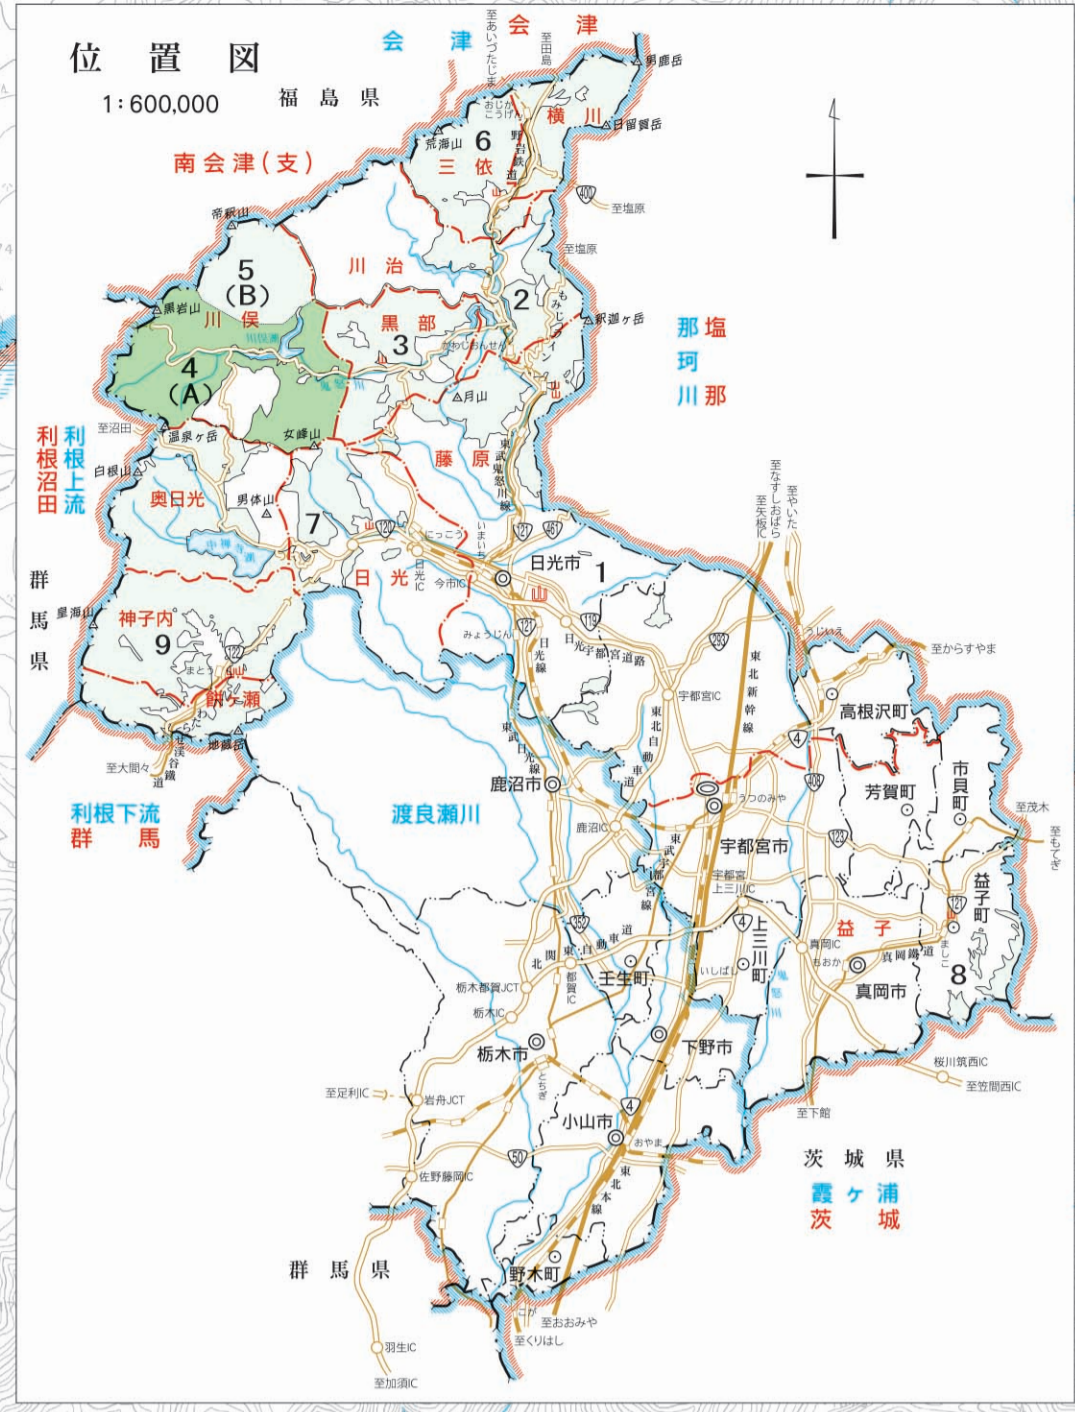

# 鬼怒川森林計画区 第6次国有林野施業実施計画図

令和5年度樹立  
全9片の内第4片

会津森林管理署南会津支署  
会津森林計画区  
福島県  
南会津郡  
楡枝殿村

利根沼田森林管理署区

群馬県利根郡片品村

凡	例	説明
▲	三ツ角	国有林野施業計画区界
○	河川	河川
□	道路	道路
△	展望台	展望台
■	避難所	避難所
⊙	地蔵	地蔵
◇	石碑	石碑
●	湧水	湧水
⊕	伝説	伝説
⊗	樹齢100年以上の木	樹齢100年以上の木
⊘	樹齢100年以上の木	樹齢100年以上の木
⊙	樹齢100年以上の木	樹齢100年以上の木
⊚	樹齢100年以上の木	樹齢100年以上の木
⊛	樹齢100年以上の木	樹齢100年以上の木
⊜	樹齢100年以上の木	樹齢100年以上の木
⊝	樹齢100年以上の木	樹齢100年以上の木
⊞	樹齢100年以上の木	樹齢100年以上の木
⊟	樹齢100年以上の木	樹齢100年以上の木
⊠	樹齢100年以上の木	樹齢100年以上の木
⊡	樹齢100年以上の木	樹齢100年以上の木
⊢	樹齢100年以上の木	樹齢100年以上の木
⊣	樹齢100年以上の木	樹齢100年以上の木
⊤	樹齢100年以上の木	樹齢100年以上の木
⊥	樹齢100年以上の木	樹齢100年以上の木
⊦	樹齢100年以上の木	樹齢100年以上の木
⊧	樹齢100年以上の木	樹齢100年以上の木
⊨	樹齢100年以上の木	樹齢100年以上の木
⊩	樹齢100年以上の木	樹齢100年以上の木
⊪	樹齢100年以上の木	樹齢100年以上の木
⊫	樹齢100年以上の木	樹齢100年以上の木
⊬	樹齢100年以上の木	樹齢100年以上の木
⊭	樹齢100年以上の木	樹齢100年以上の木
⊮	樹齢100年以上の木	樹齢100年以上の木
⊯	樹齢100年以上の木	樹齢100年以上の木
⊰	樹齢100年以上の木	樹齢100年以上の木
⊱	樹齢100年以上の木	樹齢100年以上の木
⊲	樹齢100年以上の木	樹齢100年以上の木
⊳	樹齢100年以上の木	樹齢100年以上の木
⊴	樹齢100年以上の木	樹齢100年以上の木
⊵	樹齢100年以上の木	樹齢100年以上の木
⊶	樹齢100年以上の木	樹齢100年以上の木
⊷	樹齢100年以上の木	樹齢100年以上の木
⊸	樹齢100年以上の木	樹齢100年以上の木
⊹	樹齢100年以上の木	樹齢100年以上の木
⊺	樹齢100年以上の木	樹齢100年以上の木
⊻	樹齢100年以上の木	樹齢100年以上の木
⊼	樹齢100年以上の木	樹齢100年以上の木
⊽	樹齢100年以上の木	樹齢100年以上の木
⊾	樹齢100年以上の木	樹齢100年以上の木
⊿	樹齢100年以上の木	樹齢100年以上の木

日光森林管理署 ☎0288-22-1069  
森林事務所 ☎0288-97-1010  
(楡枝・川俣)

図面番号	担当区	面積(ha)
9-1	藤原	7,242.04
9-2	川治	5,605.59
9-3	黒部	8,116.46
9-4	川俣	18,176.15
9-5	三俣	6,533.90
9-6	横川	5,822.49
9-7	日光	4,159.72
9-8	奥日光	9,702.47
9-8	益子	1,307.24
9-8	餅ヶ瀬	3,931.92
9-9	神子内	11,308.05
計画区計		81,906.03