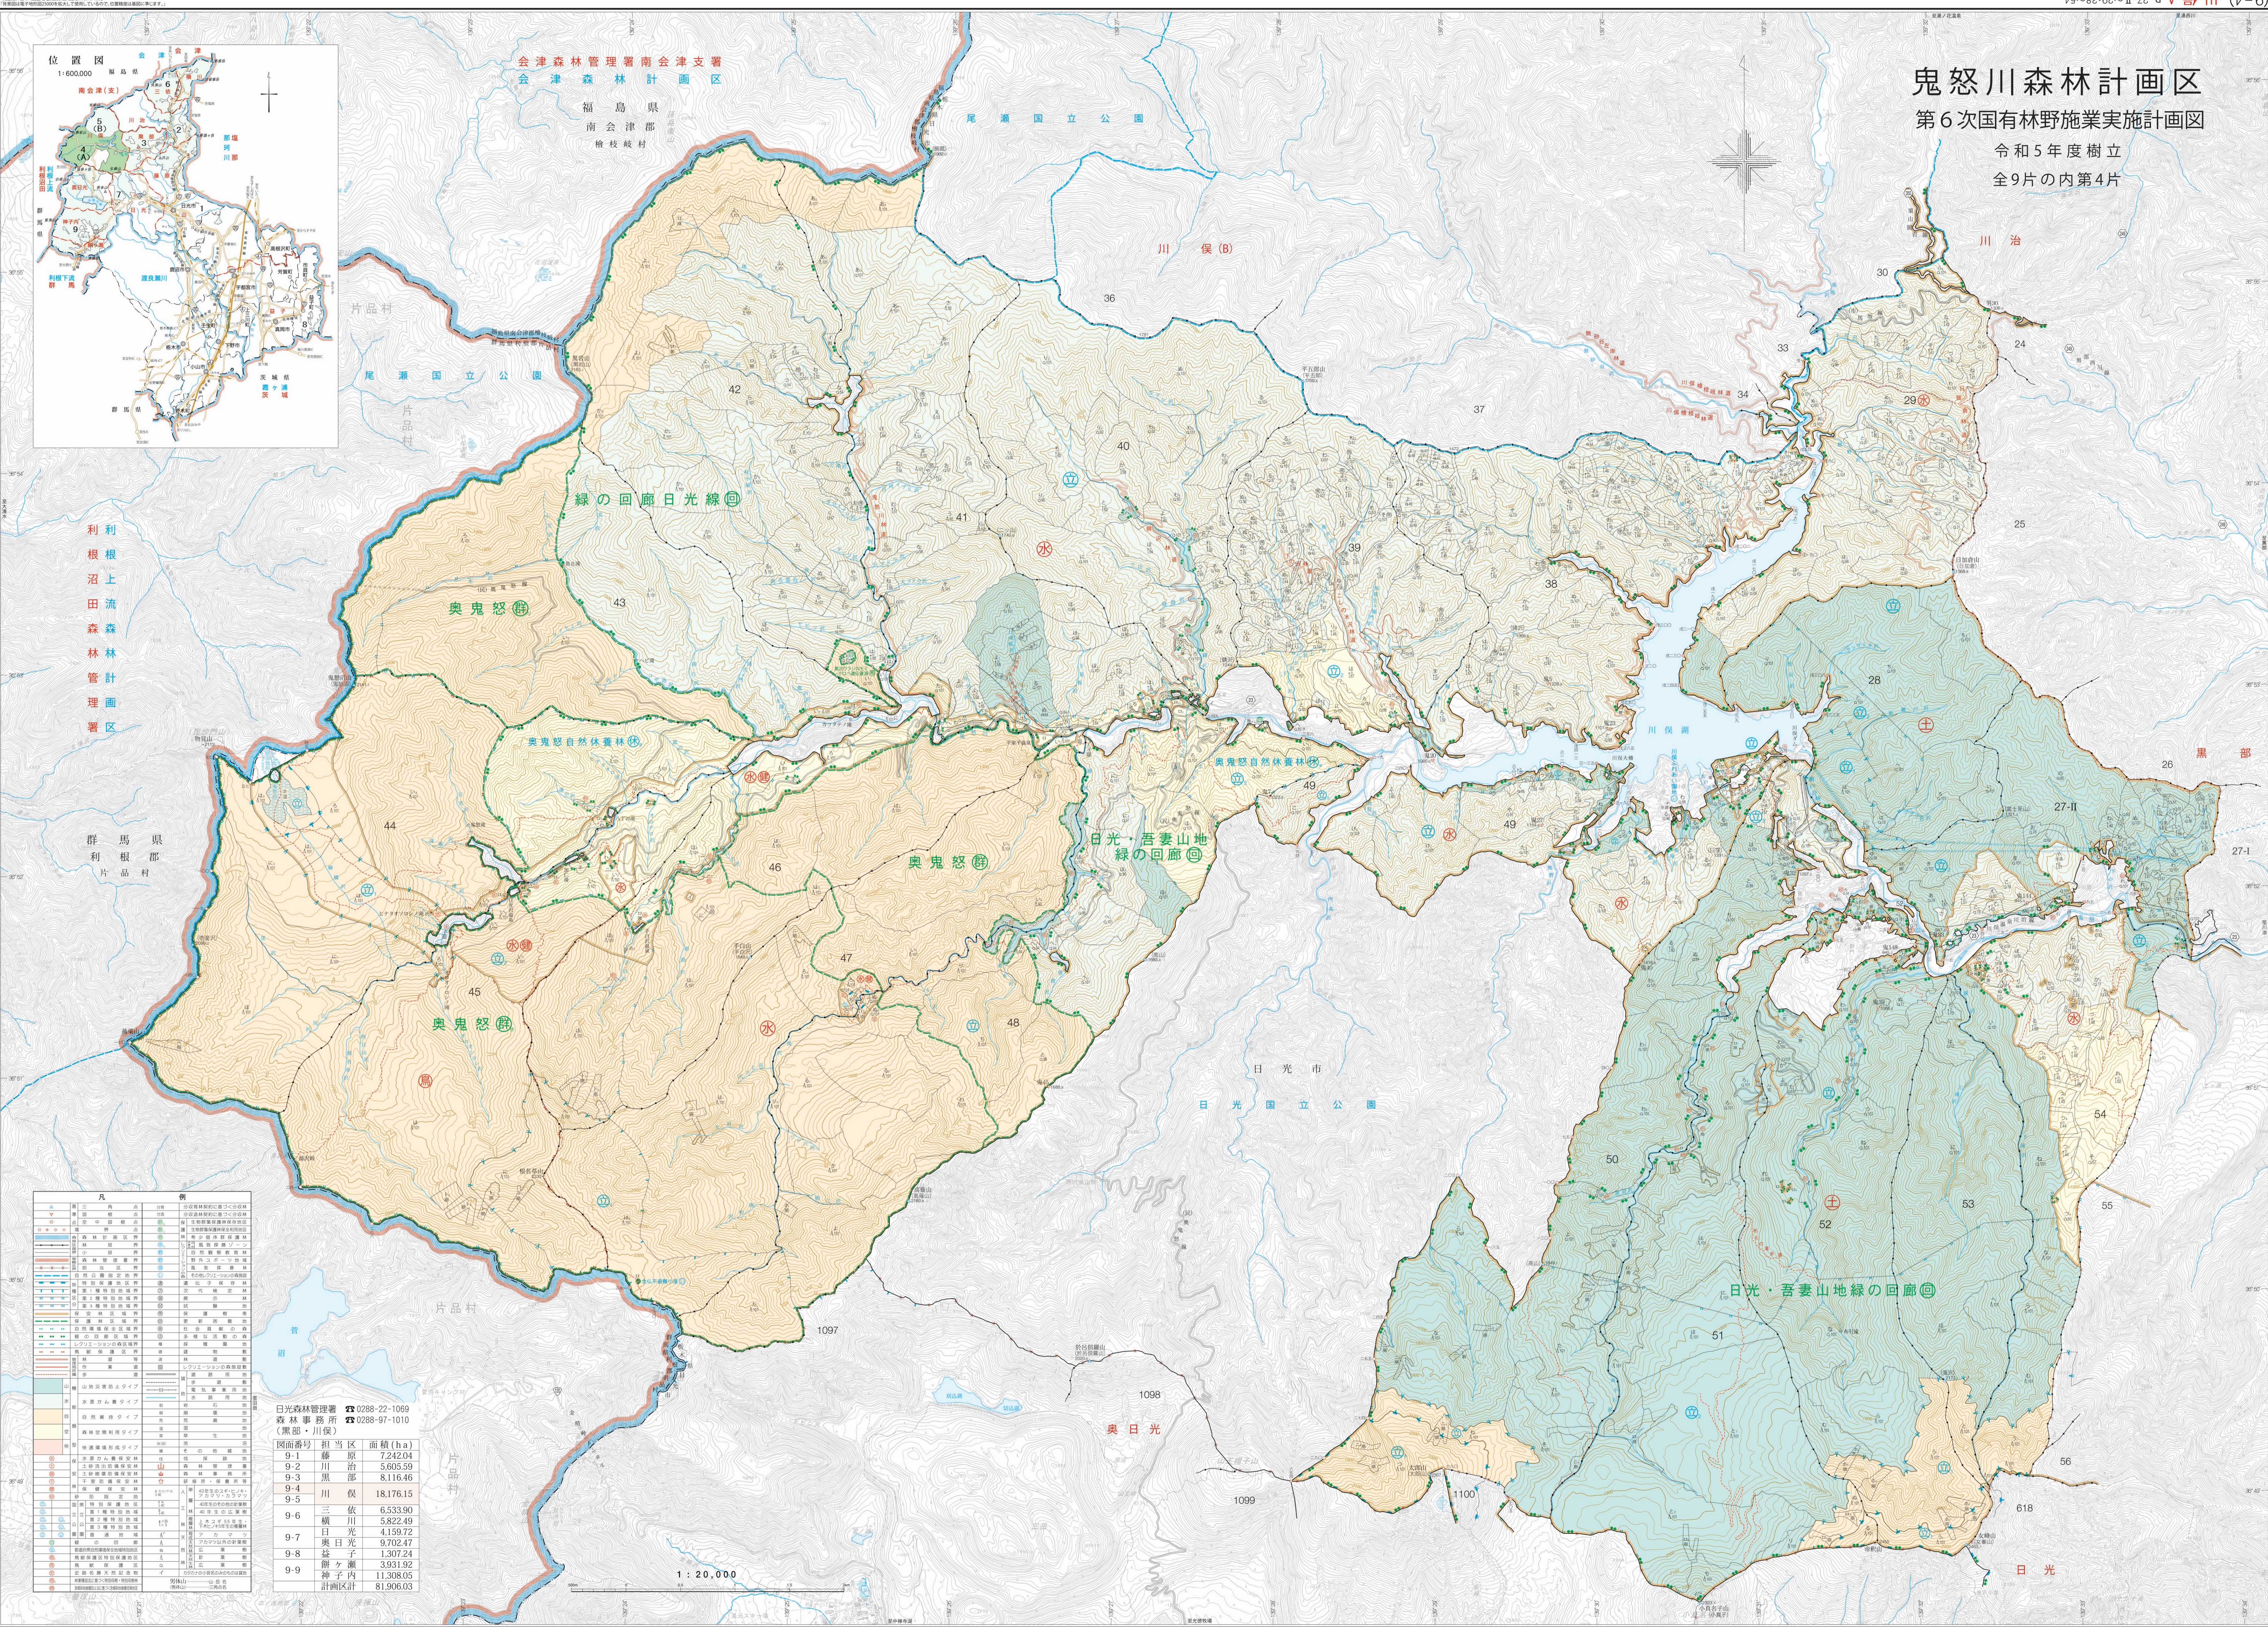

# 鬼怒川森林計画区 第6次国有林野施業実施計画図

令和5年度樹立  
全9片の内第4片

会津森林管理署南会津支署  
会津森林計画区  
福島県  
南会津郡  
楡枝殿村

利根沼田森林管理署区

群馬県利根郡片品村

凡	例	説明
▲	三ツ角	国有林野施業計画区界
○	河川	河川
□	道路	道路
△	展望台	展望台
■	避難所	避難所
⊙	地蔵	地蔵
◇	石碑	石碑
●	湧水	湧水
⊕	伝説	伝説
⊗	樹齢100年以上の木	樹齢100年以上の木
⊘	樹齢100年以上の木	樹齢100年以上の木
⊙	樹齢100年以上の木	樹齢100年以上の木
⊚	樹齢100年以上の木	樹齢100年以上の木
⊛	樹齢100年以上の木	樹齢100年以上の木
⊜	樹齢100年以上の木	樹齢100年以上の木
⊝	樹齢100年以上の木	樹齢100年以上の木
⊞	樹齢100年以上の木	樹齢100年以上の木
⊟	樹齢100年以上の木	樹齢100年以上の木
⊠	樹齢100年以上の木	樹齢100年以上の木
⊡	樹齢100年以上の木	樹齢100年以上の木
⊢	樹齢100年以上の木	樹齢100年以上の木
⊣	樹齢100年以上の木	樹齢100年以上の木
⊤	樹齢100年以上の木	樹齢100年以上の木
⊥	樹齢100年以上の木	樹齢100年以上の木
⊦	樹齢100年以上の木	樹齢100年以上の木
⊧	樹齢100年以上の木	樹齢100年以上の木
⊨	樹齢100年以上の木	樹齢100年以上の木
⊩	樹齢100年以上の木	樹齢100年以上の木
⊪	樹齢100年以上の木	樹齢100年以上の木
⊫	樹齢100年以上の木	樹齢100年以上の木
⊬	樹齢100年以上の木	樹齢100年以上の木
⊭	樹齢100年以上の木	樹齢100年以上の木
⊮	樹齢100年以上の木	樹齢100年以上の木
⊯	樹齢100年以上の木	樹齢100年以上の木
⊰	樹齢100年以上の木	樹齢100年以上の木
⊱	樹齢100年以上の木	樹齢100年以上の木
⊲	樹齢100年以上の木	樹齢100年以上の木
⊳	樹齢100年以上の木	樹齢100年以上の木
⊴	樹齢100年以上の木	樹齢100年以上の木
⊵	樹齢100年以上の木	樹齢100年以上の木
⊶	樹齢100年以上の木	樹齢100年以上の木
⊷	樹齢100年以上の木	樹齢100年以上の木
⊸	樹齢100年以上の木	樹齢100年以上の木
⊹	樹齢100年以上の木	樹齢100年以上の木
⊺	樹齢100年以上の木	樹齢100年以上の木
⊻	樹齢100年以上の木	樹齢100年以上の木
⊼	樹齢100年以上の木	樹齢100年以上の木
⊽	樹齢100年以上の木	樹齢100年以上の木
⊾	樹齢100年以上の木	樹齢100年以上の木
⊿	樹齢100年以上の木	樹齢100年以上の木

日光森林管理署 ☎0288-22-1069  
森林事務所 ☎0288-97-1010  
(楡枝・川俣)

図面番号	担当区	面積(ha)
9-1	藤原	7,242.04
9-2	川治	5,605.59
9-3	黒部	8,116.46
9-4	川俣	18,176.15
9-5	三俣	6,533.90
9-6	横川	5,822.49
9-7	日光	4,159.72
9-8	奥日光	9,702.47
9-8	益子	1,307.24
9-8	餅ヶ瀬	3,931.92
9-9	神子内	11,308.05
計画区計		81,906.03