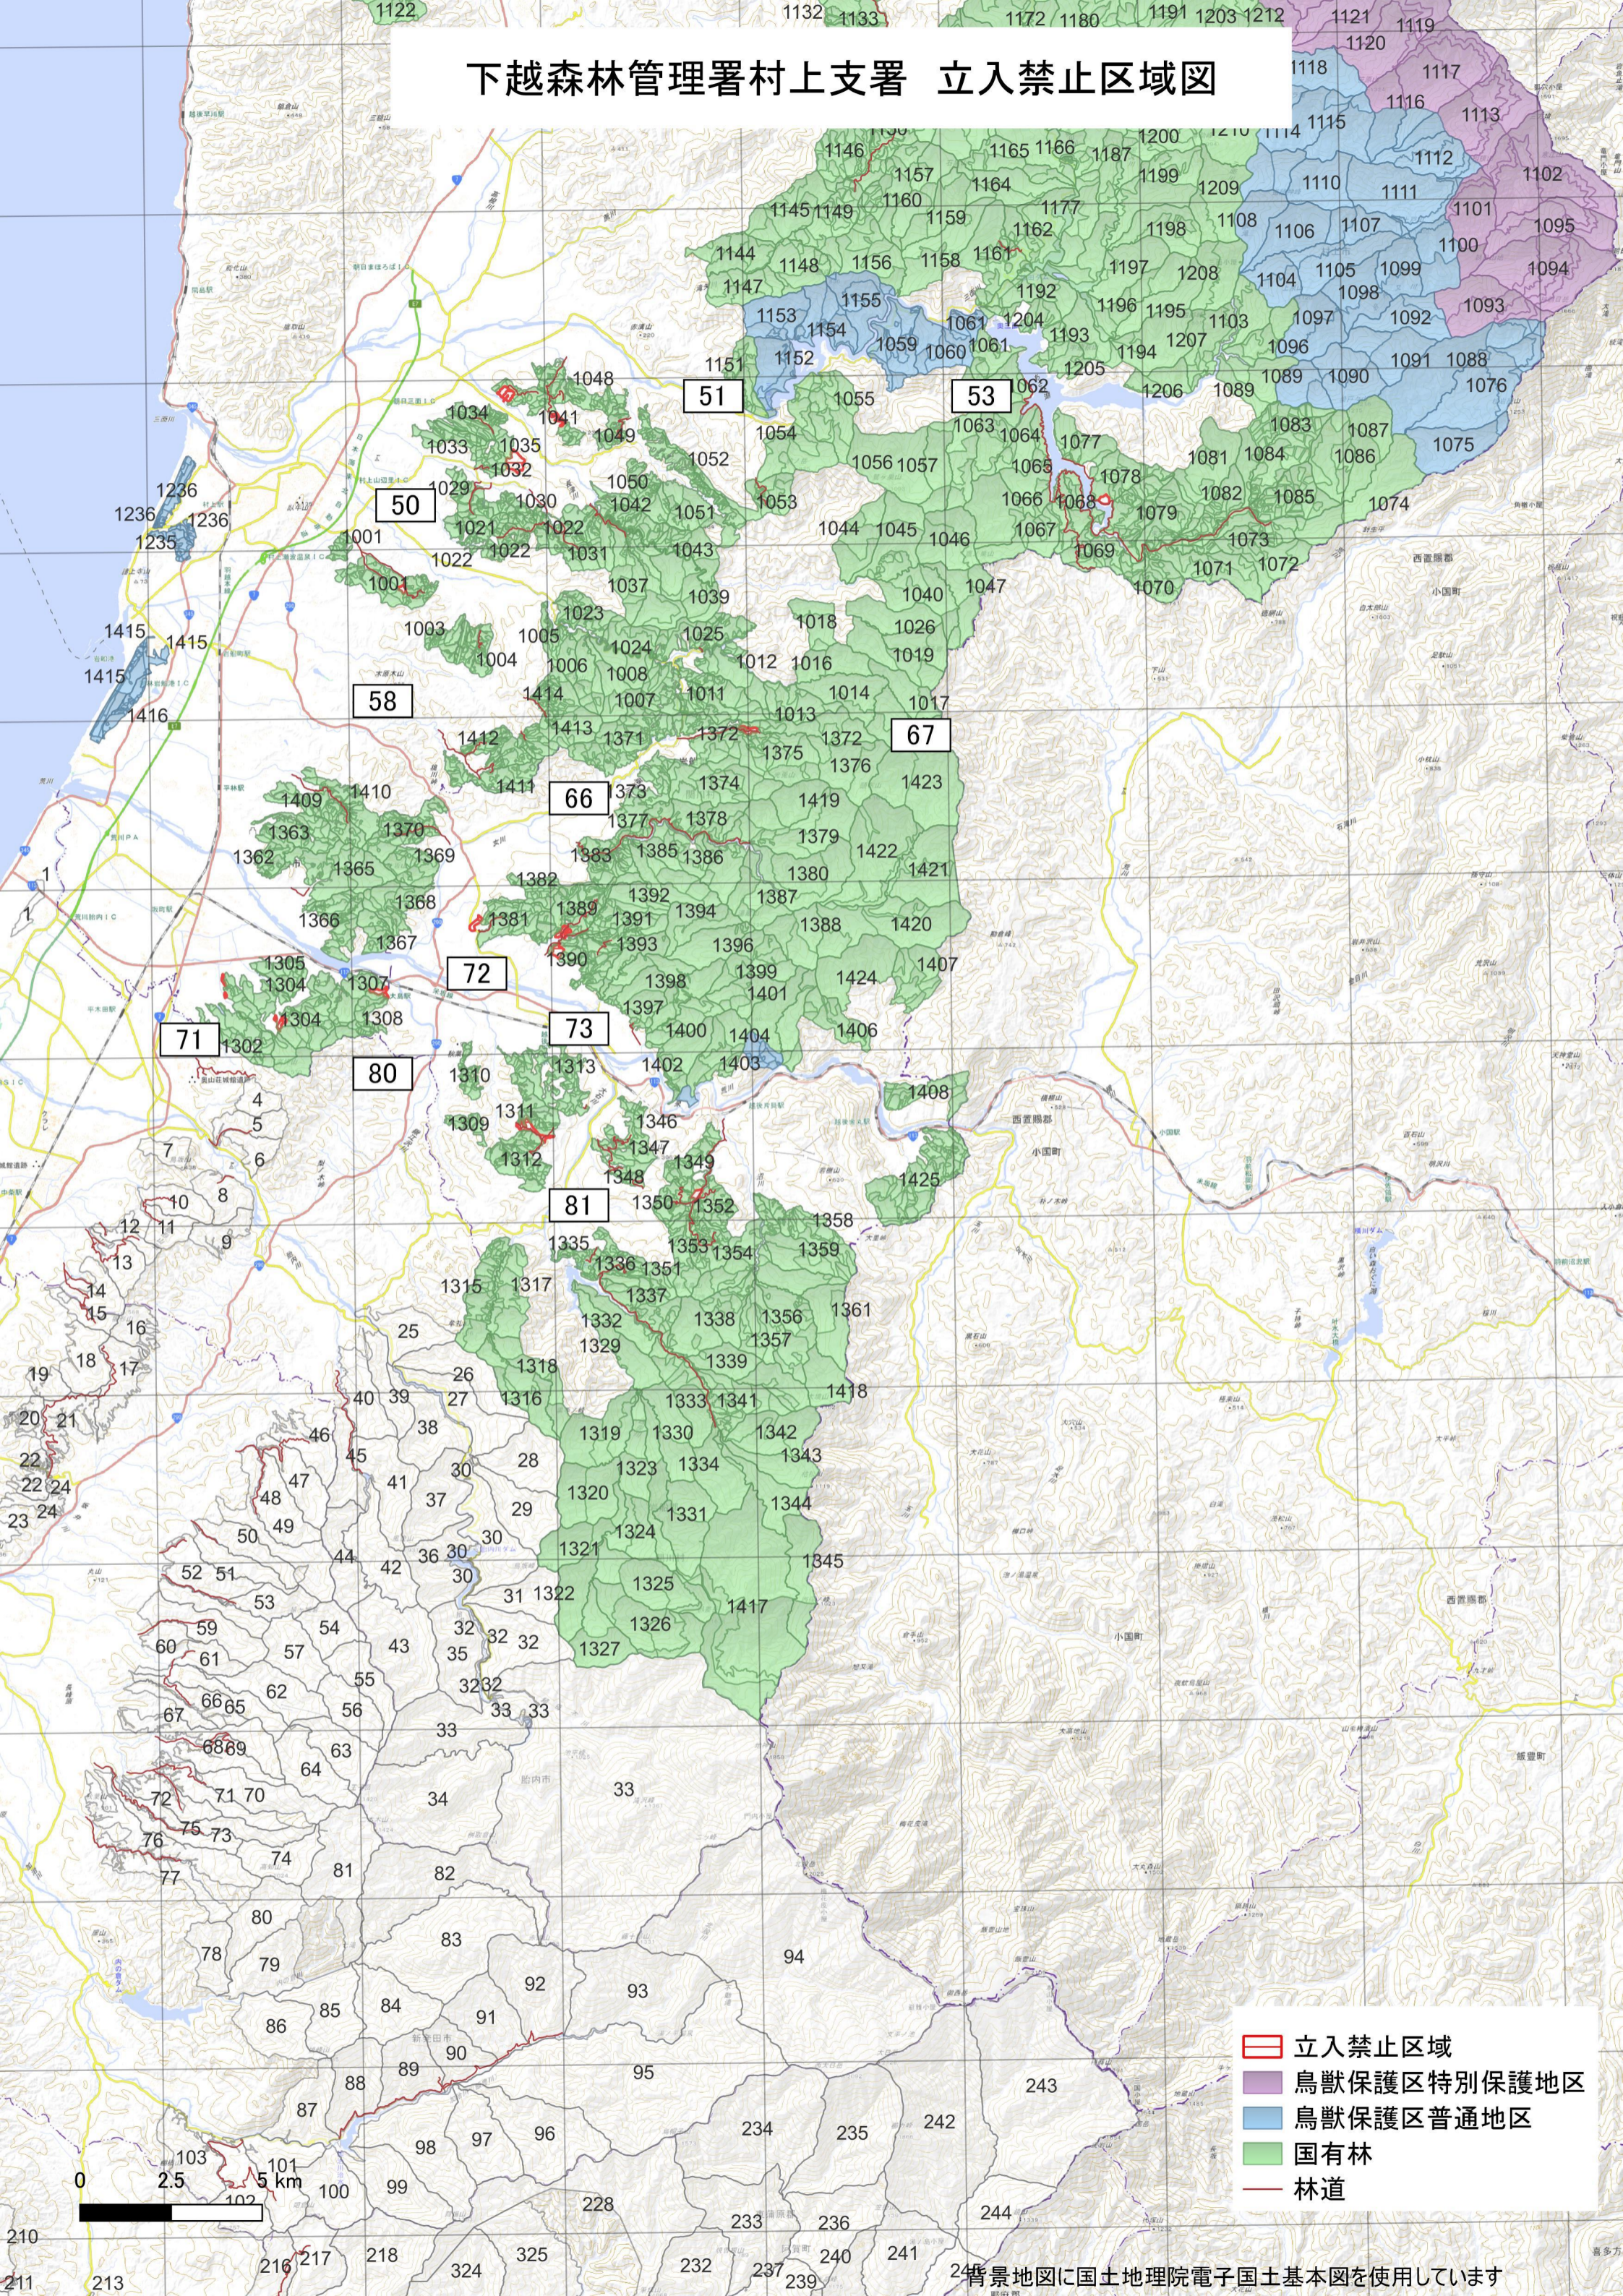

下越森林管理署村上支署 立入禁止区域図

- 立入禁止区域
- 鳥獣保護区特別保護地区
- 鳥獣保護区普通地区
- 国有林
- 林道

下越森林管理署村上支署 立入禁止区域図

- 立入禁止区域
- 鳥獣保護区特別保護地区
- 鳥獣保護区普通地区
- 国有林
- 林道

0 2.5 5 km