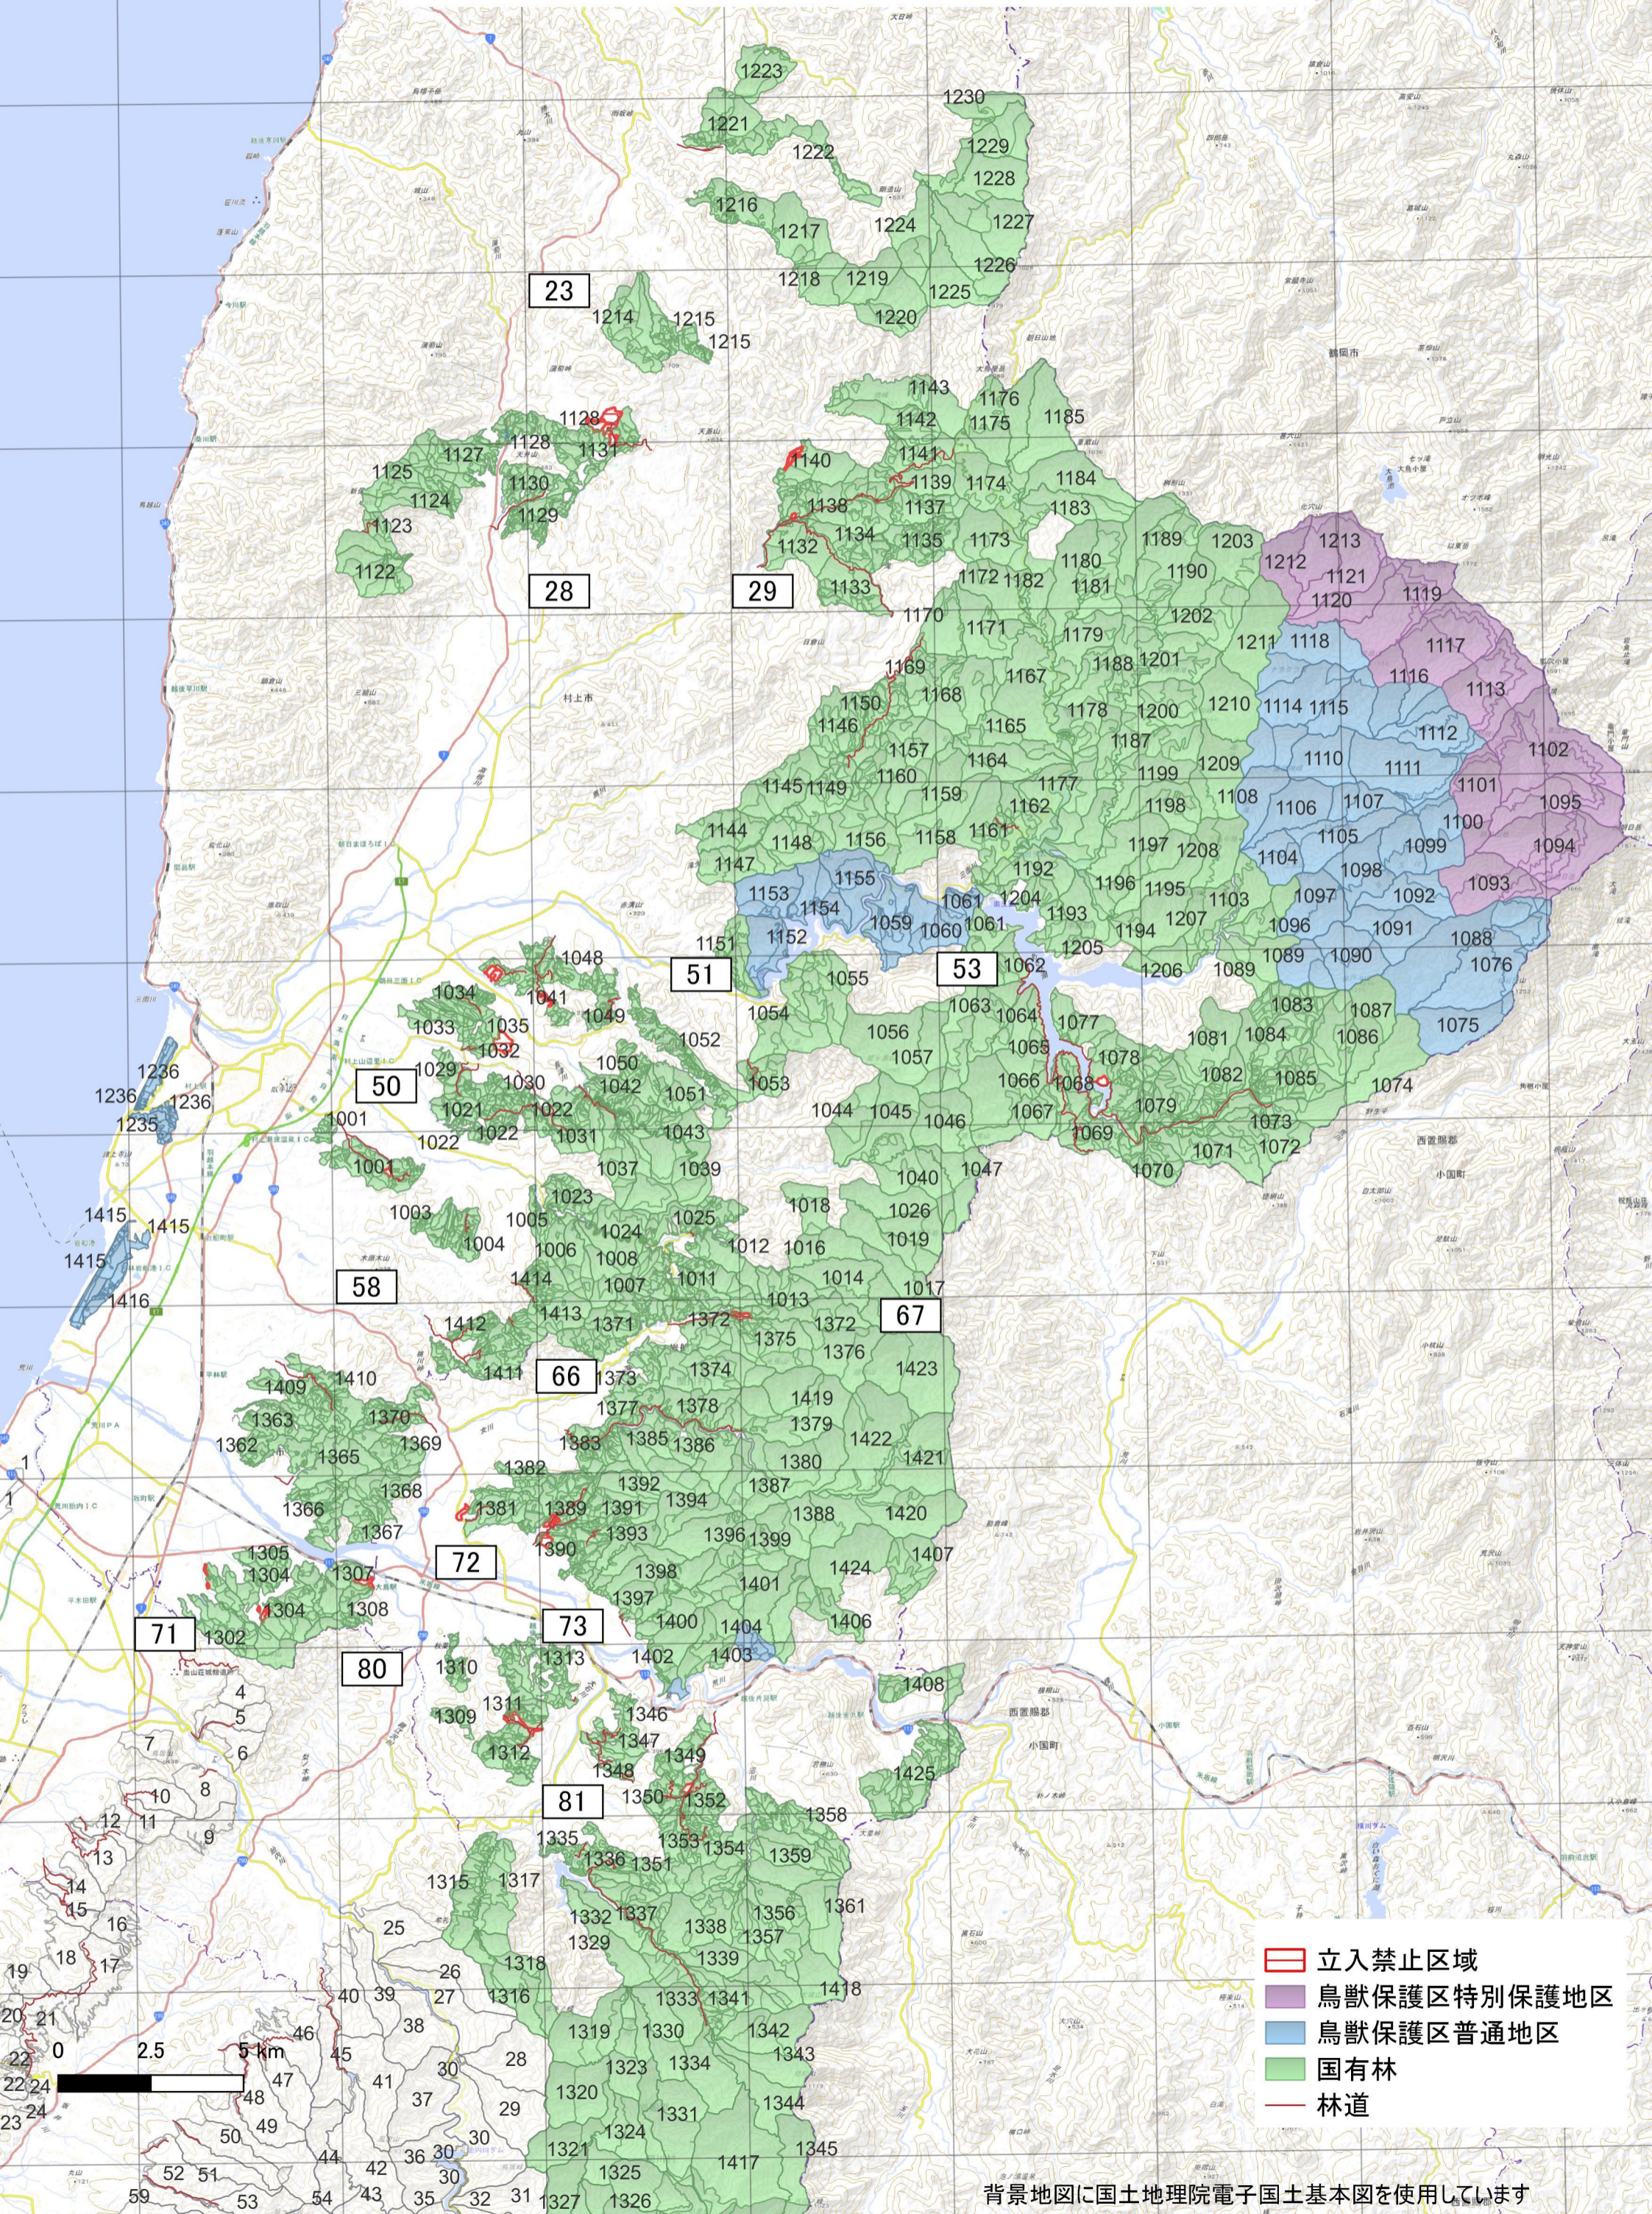

下越森林管理署村上支署 立入禁止区域図

- 立入禁止区域
- 鳥獣保護区特別保護地区
- 鳥獣保護区普通地区
- 国有林
- 林道

下越森林管理署村上支署 立入禁止区域図

- 立入禁止区域
- 鳥獣保護区特別保護地区
- 鳥獣保護区普通地区
- 国有林
- 林道

0 2.5 5 km