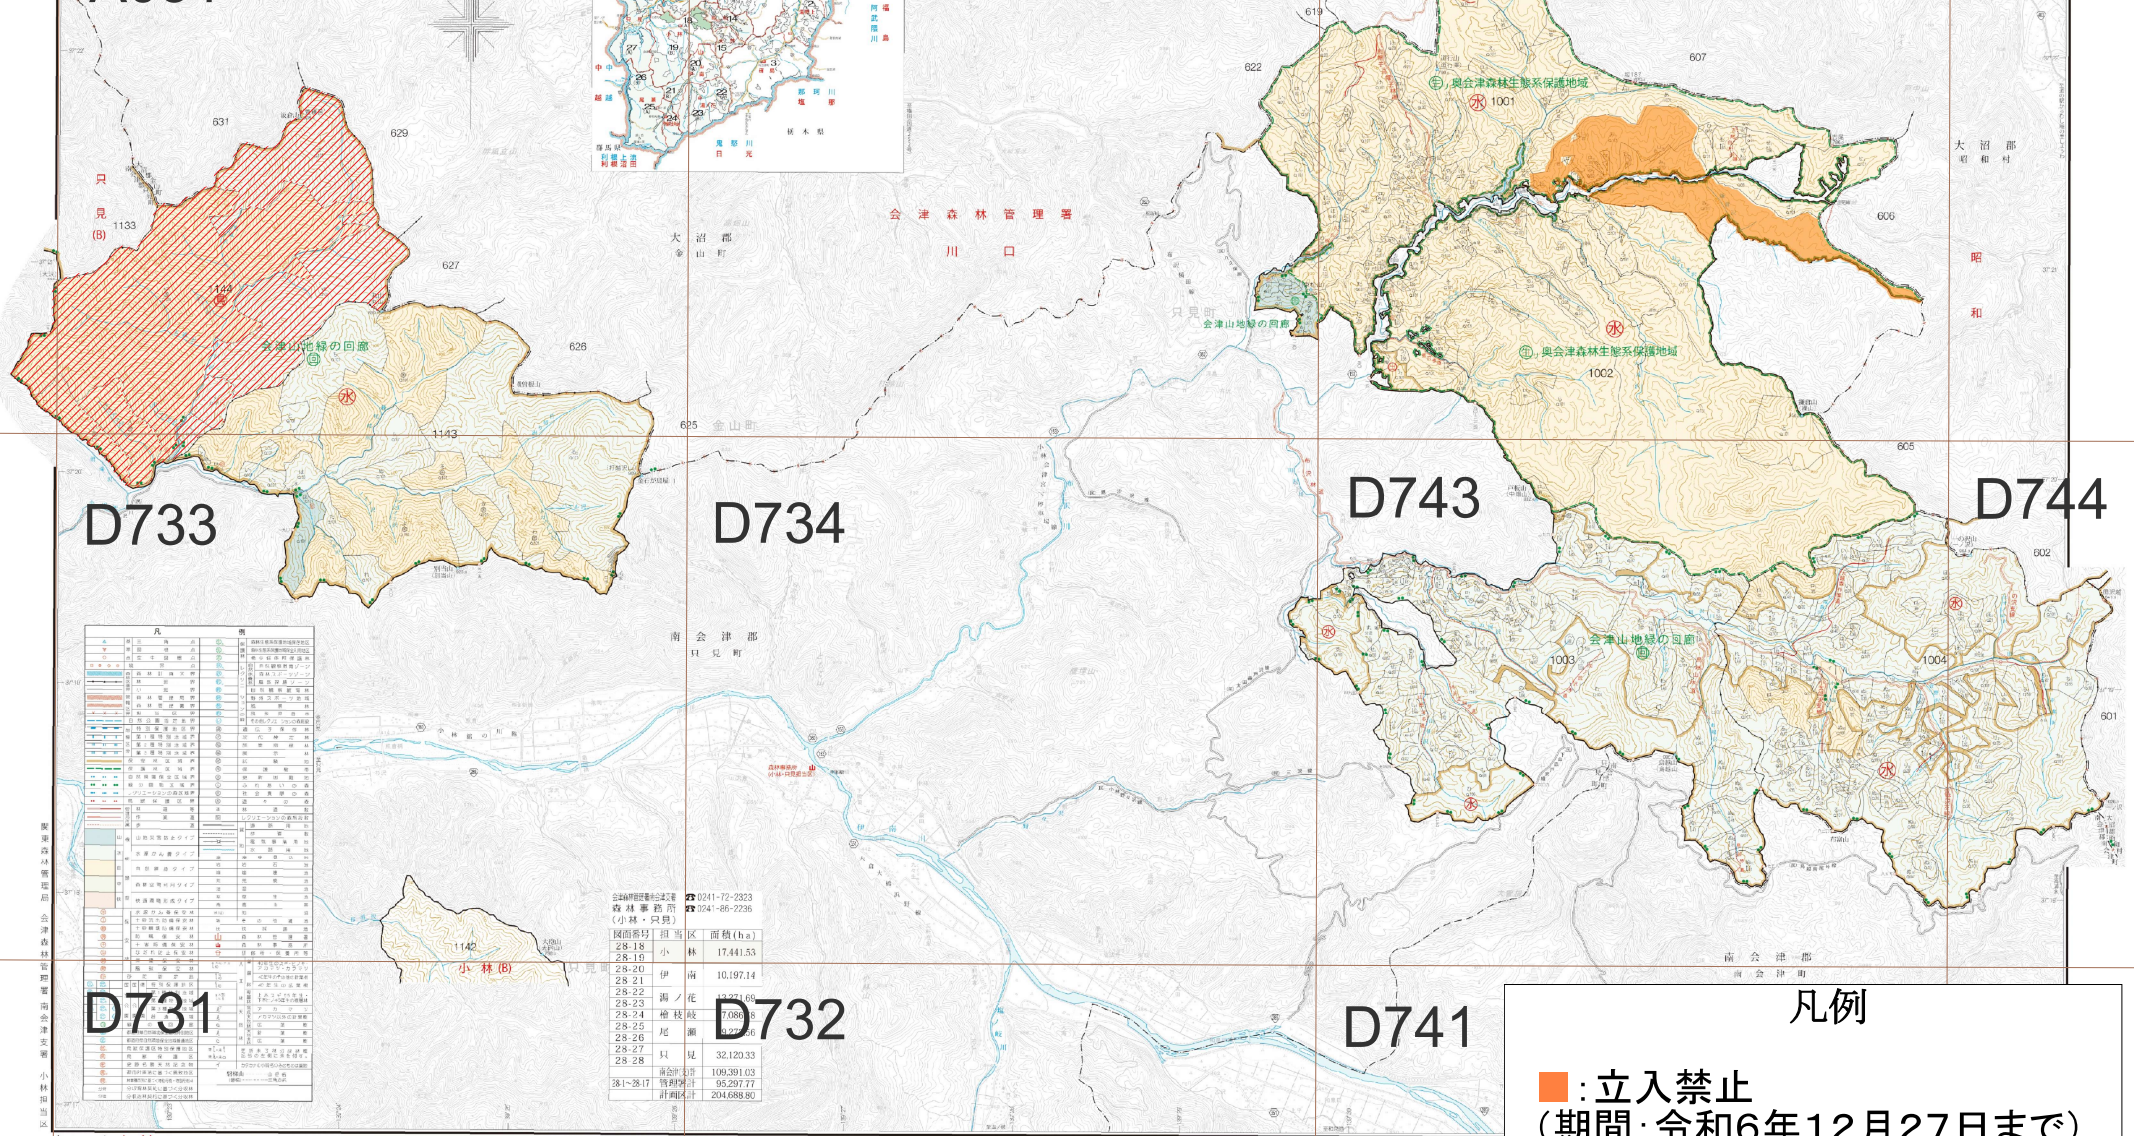

会津森林管理署南会津支署
立入禁止区域図
小林森林事務所: 只見町
(令和6年11月15日更新)

凡例

■: 立入禁止
(期間: 令和6年12月27日まで)

▨: 鳥獣保護区