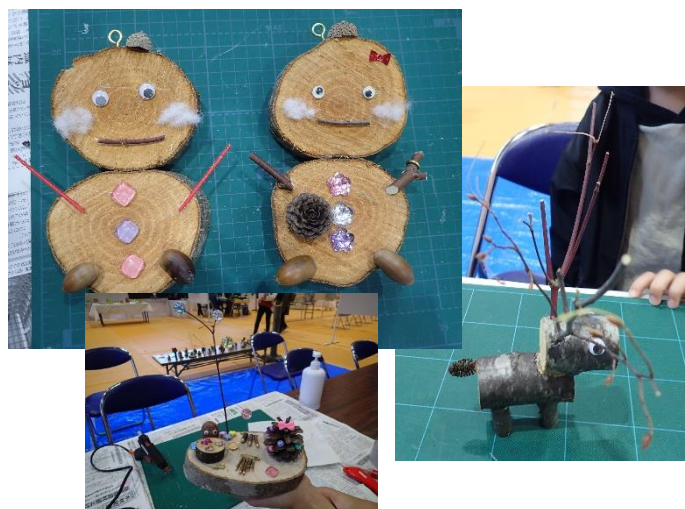

「令和4年度南郷地域文化祭」に参加してきました

会津森林管理署南会津支署

令和4年11月3日（木）に、南会津町の南郷体育館で地域の文化祭が開催され、会津森林管理署南会津支署では、催し物部門として、輪切り材や枝、木の実を使った「木エクラフト」、押し葉で作る「しおり製作」のブースを提供し参加してきました。

新型コロナウイルス感染症の影響で、2年間中止となっていました。当日は小中学校の絵画や習字、各文化団体の生け花や写真等が展示され、おおいに賑わいました。南会津支署のブースにもたくさん子ども達が来場してくれました。

【木エクラフト】

木材とピタガンを使って自由に製作してもらいました。
何が出来るか楽しみ！

次々と木を組み合わせて作っています。
一人で何個も作品を作っている子どももいました。

【しおり製作】

押し葉を使ってしおり作り。

綺麗なしおりが沢山できました！

木エクラフトでは、子ども達から多くの注文（「枝を短くしてほしい」、「木に穴を開けてほしい」等）をいただき、スタッフも大忙しでした。しおり製作では、銀杏の葉を蝶々にしたりと子ども達の想像力には驚きました。