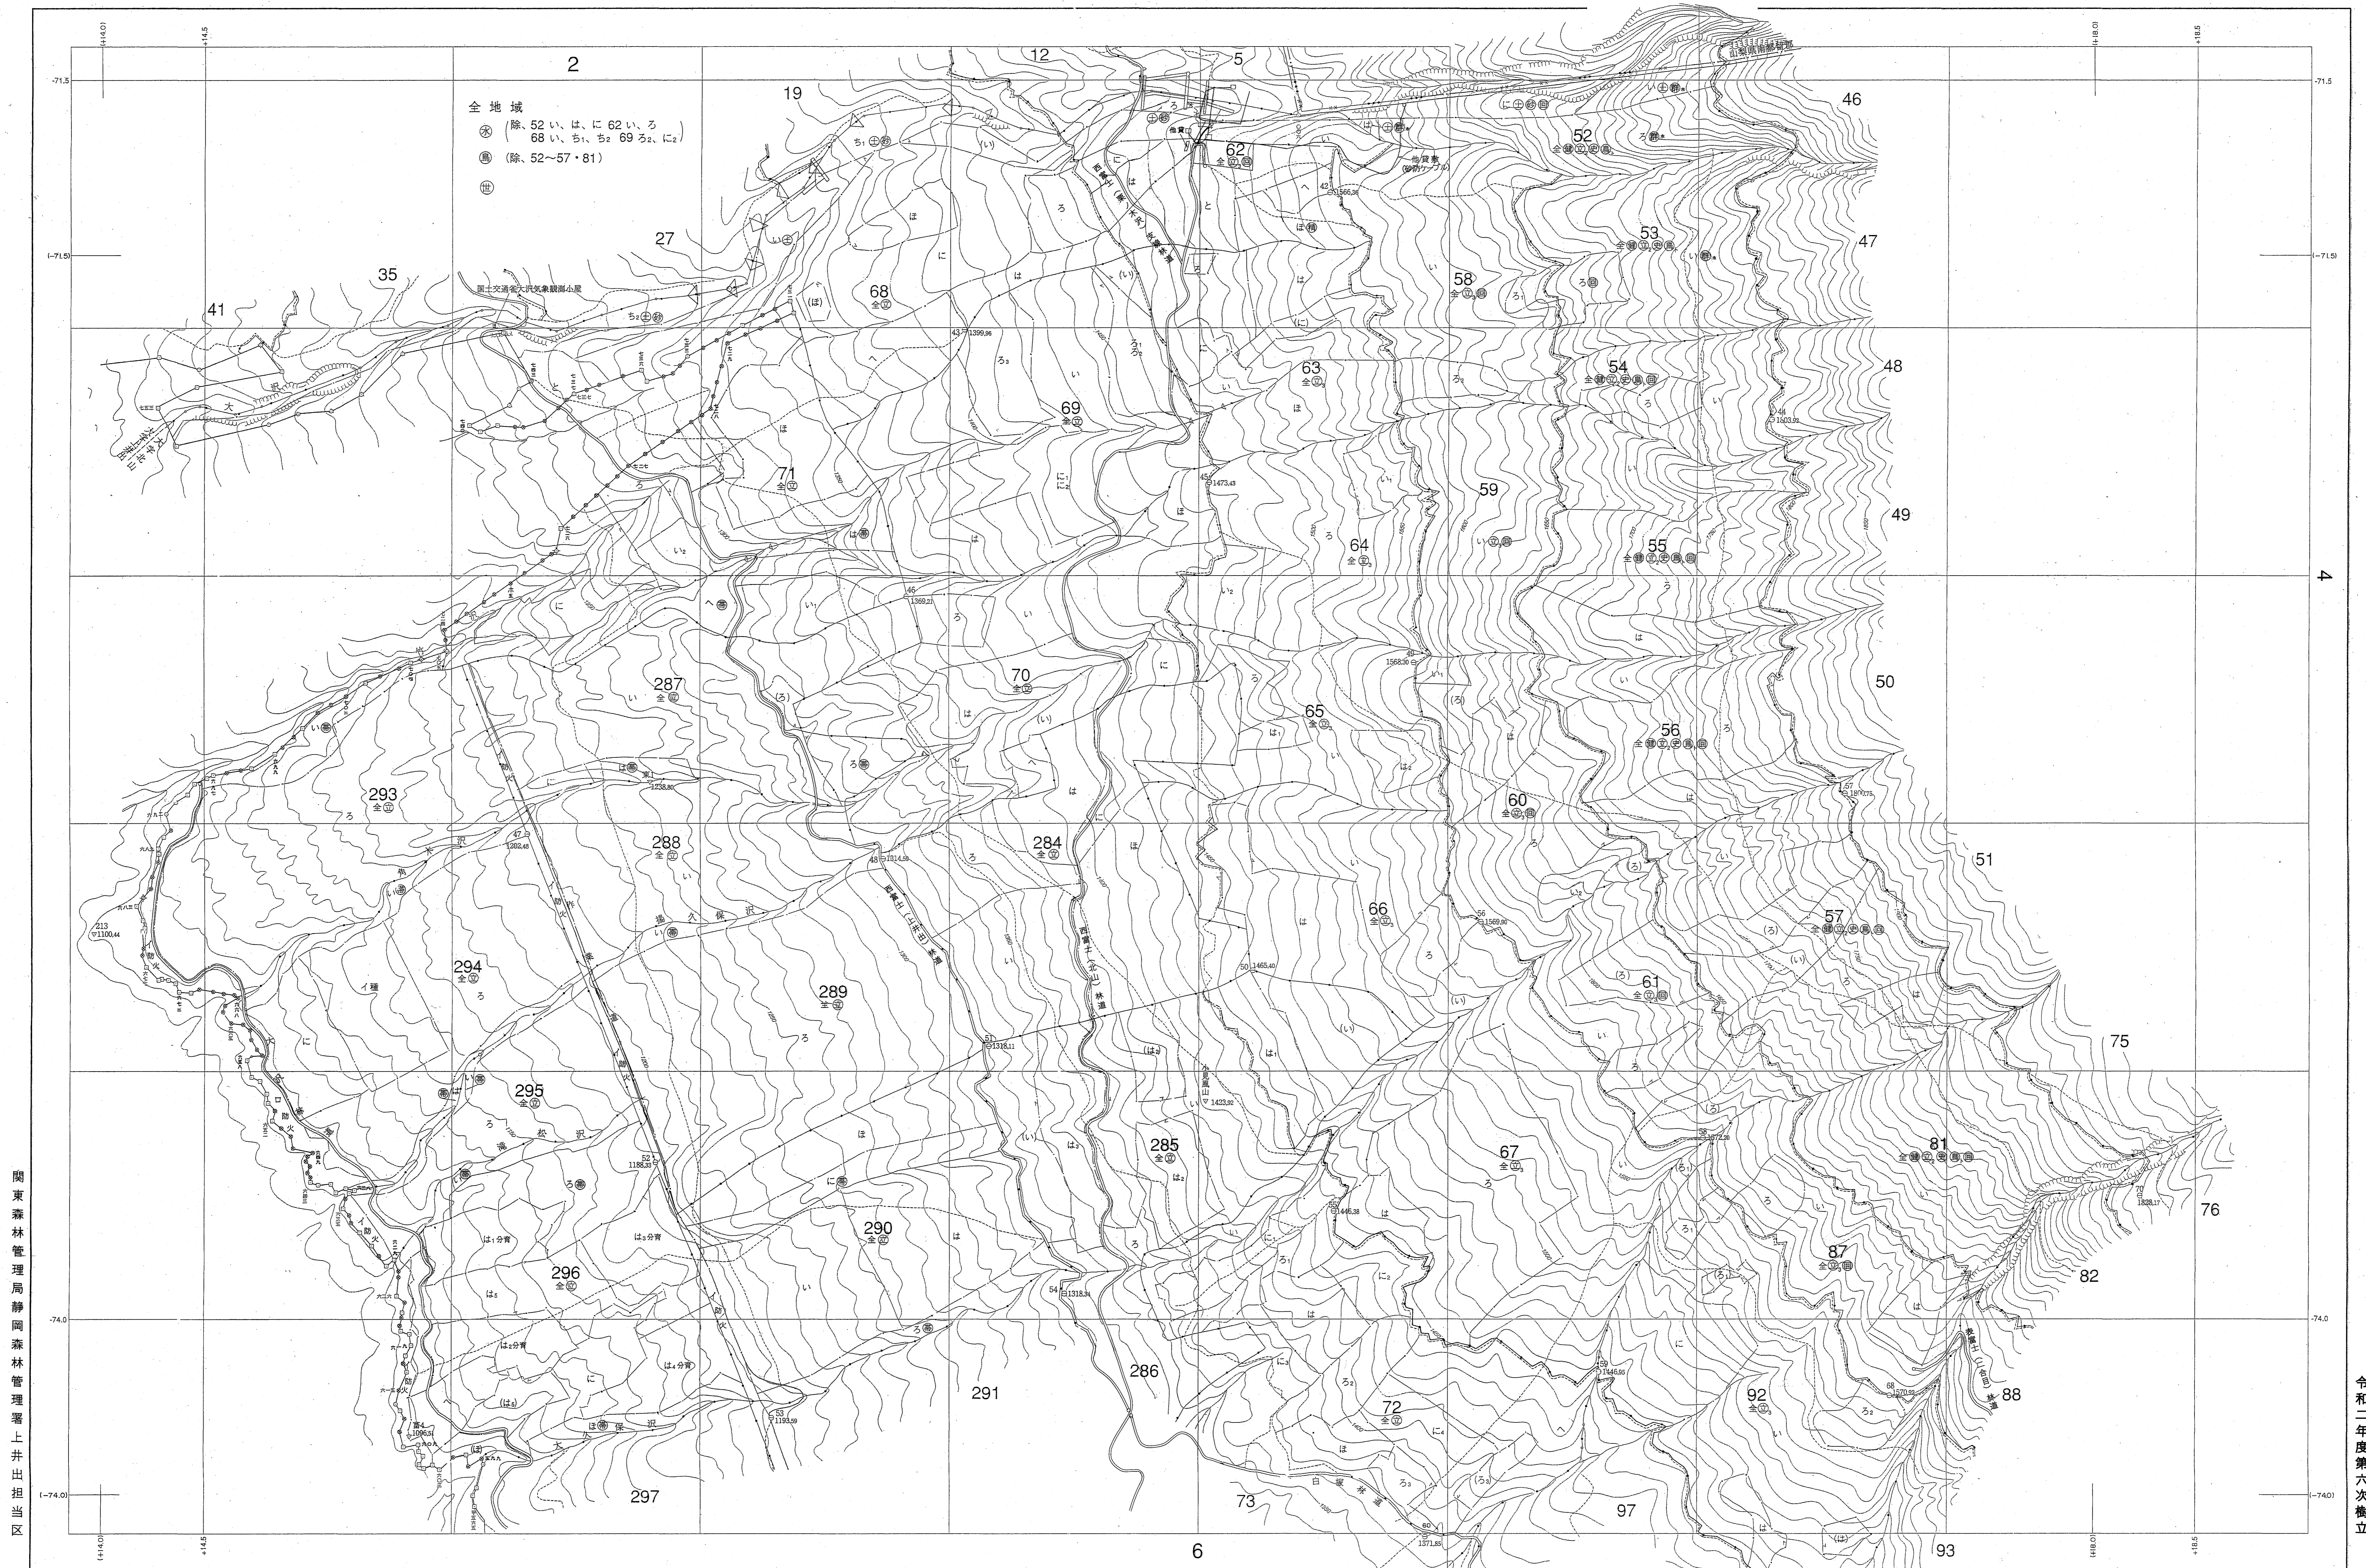

静岡森林管理署 上井出担当区 富士 5
52~72・81・87・92・284・285
287~290・293~296林班

関東森林管理局静岡森林管理署上井出担当区

令和二年度第六次樹立

測図 昭和39年3月
 原北方法
 地形写真
 昭和38年11月撮影 (山-290)

1, C4	15~19 (山-289)
2, C9	6~8
3, C10	5~7
4, B C2	10~12