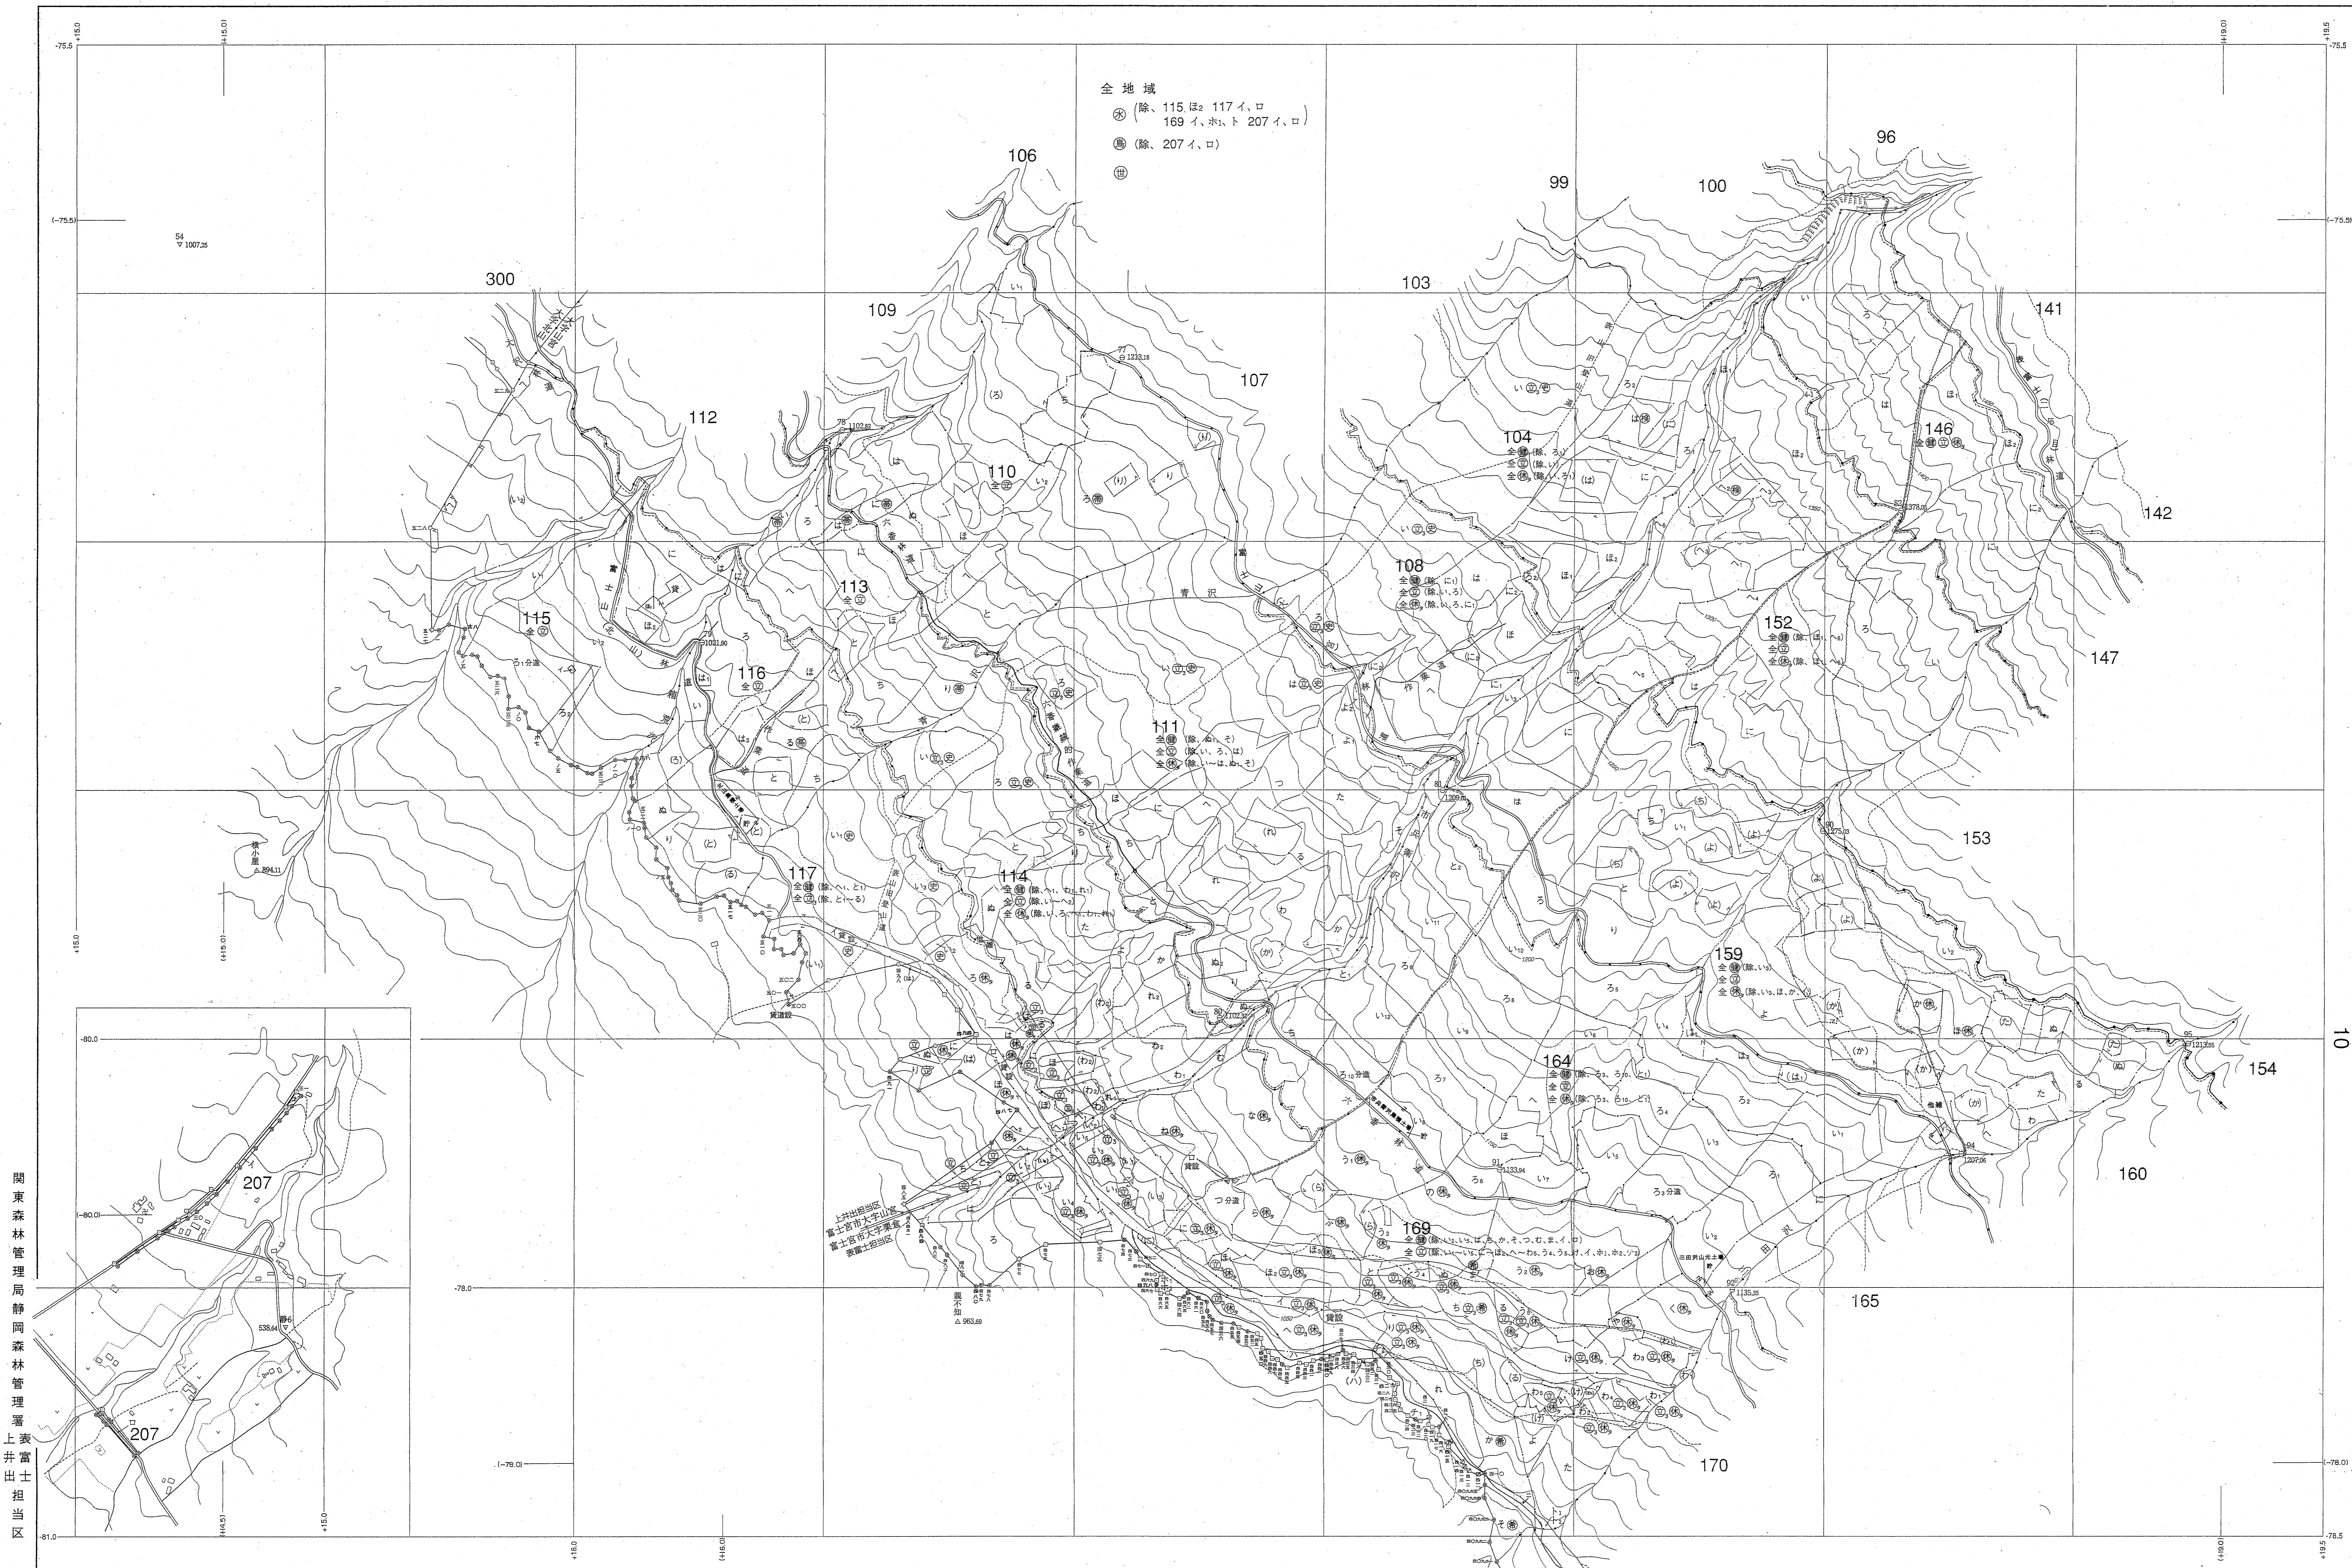

新編森林管理区 表富士・上井出担当区 富士 11
104・108・110・111・113
114~117・146・152・159
164・169・207林班

関東森林管理局 静岡森林管理署 上井出担当区

令和二年度第六次補立