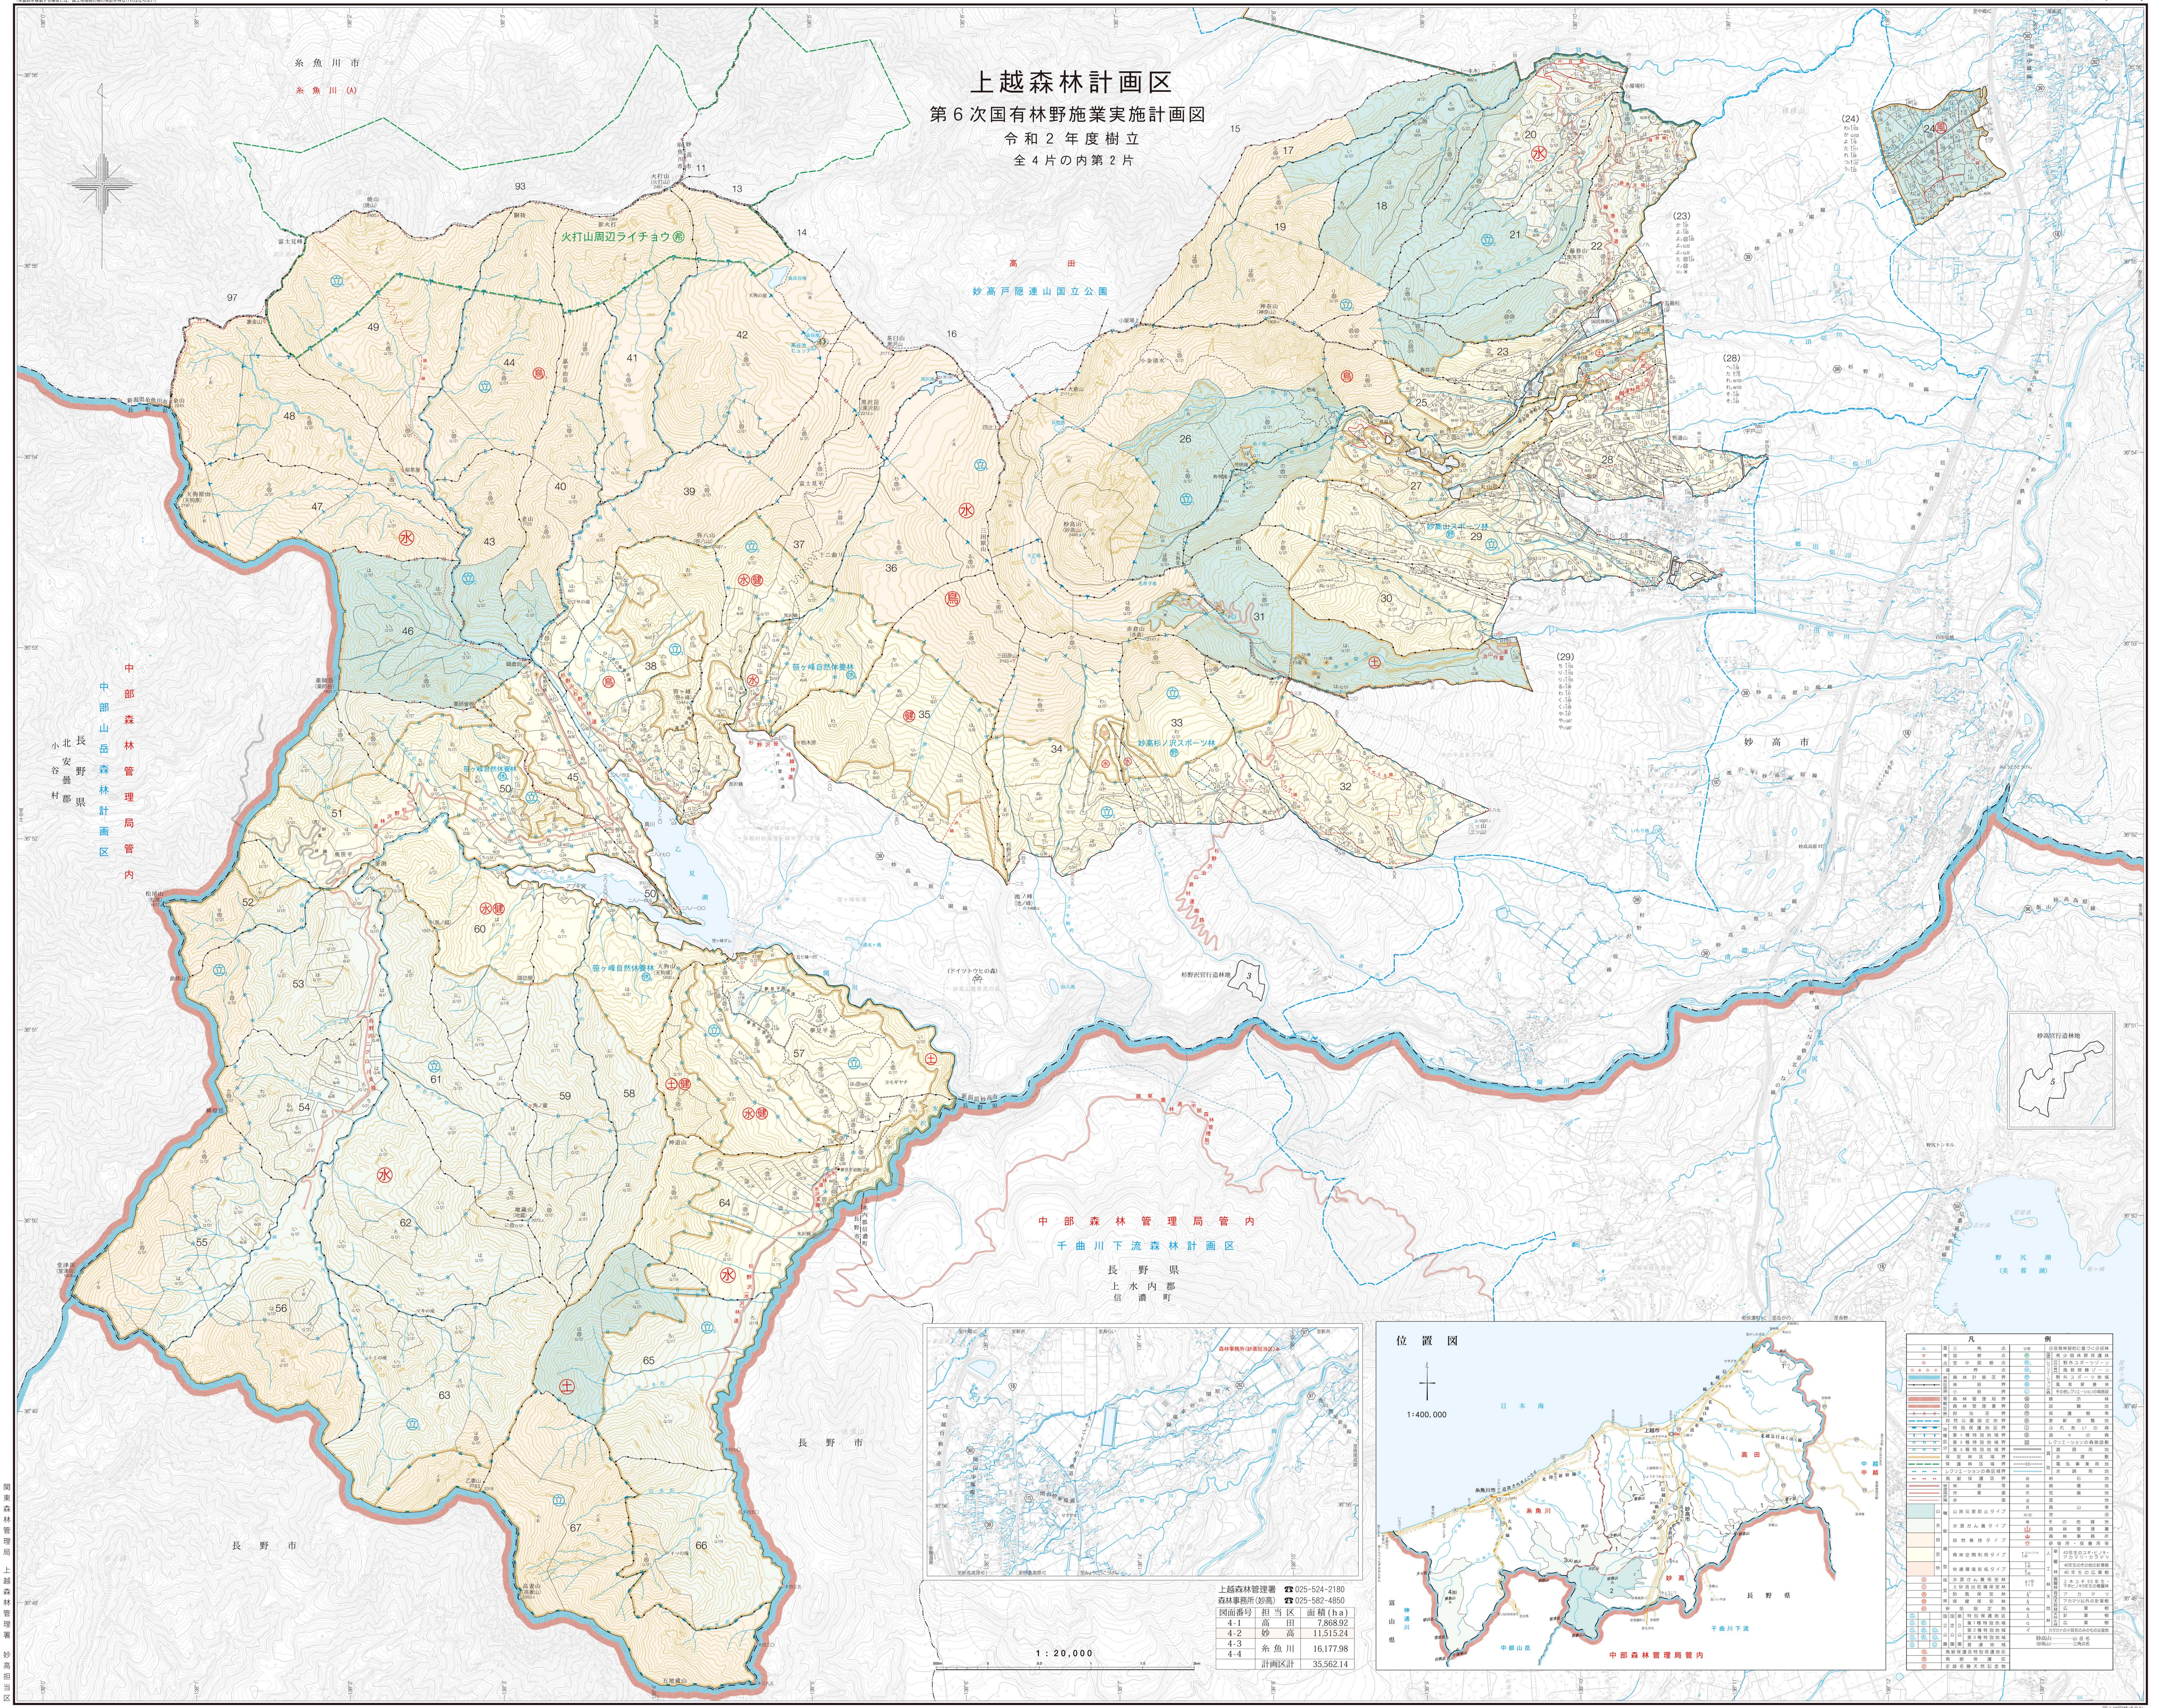

上越森林計画区

第6次国有林野施業実施計画図

令和2年度樹立

全4片の内第2片

中部森林管理局管内
長野県
妙高市

中部森林管理局管内
千曲川下流森林計画区
長野県
上水内郡
信濃町

凡	例
◎	国定公園
◎	国定自然公園
◎	国定文化公園
◎	国定史跡公園
◎	国定公園
◎	国定自然公園
◎	国定文化公園
◎	国定史跡公園
◎	国定公園
◎	国定自然公園
◎	国定文化公園
◎	国定史跡公園
◎	国定公園
◎	国定自然公園
◎	国定文化公園
◎	国定史跡公園
◎	国定公園
◎	国定自然公園
◎	国定文化公園
◎	国定史跡公園
◎	国定公園
◎	国定自然公園
◎	国定文化公園
◎	国定史跡公園
◎	国定公園
◎	国定自然公園
◎	国定文化公園
◎	国定史跡公園
◎	国定公園
◎	国定自然公園
◎	国定文化公園
◎	国定史跡公園

上越森林管理署	025-524-2180	
森林事務所(妙高)	025-582-4850	
図面番号	担当区	面積 (ha)
4-1	高田	7,868.92
4-2	妙高	11,515.24
4-3	糸魚川	16,177.98
4-4	計画区計	35,562.14

1:20,000