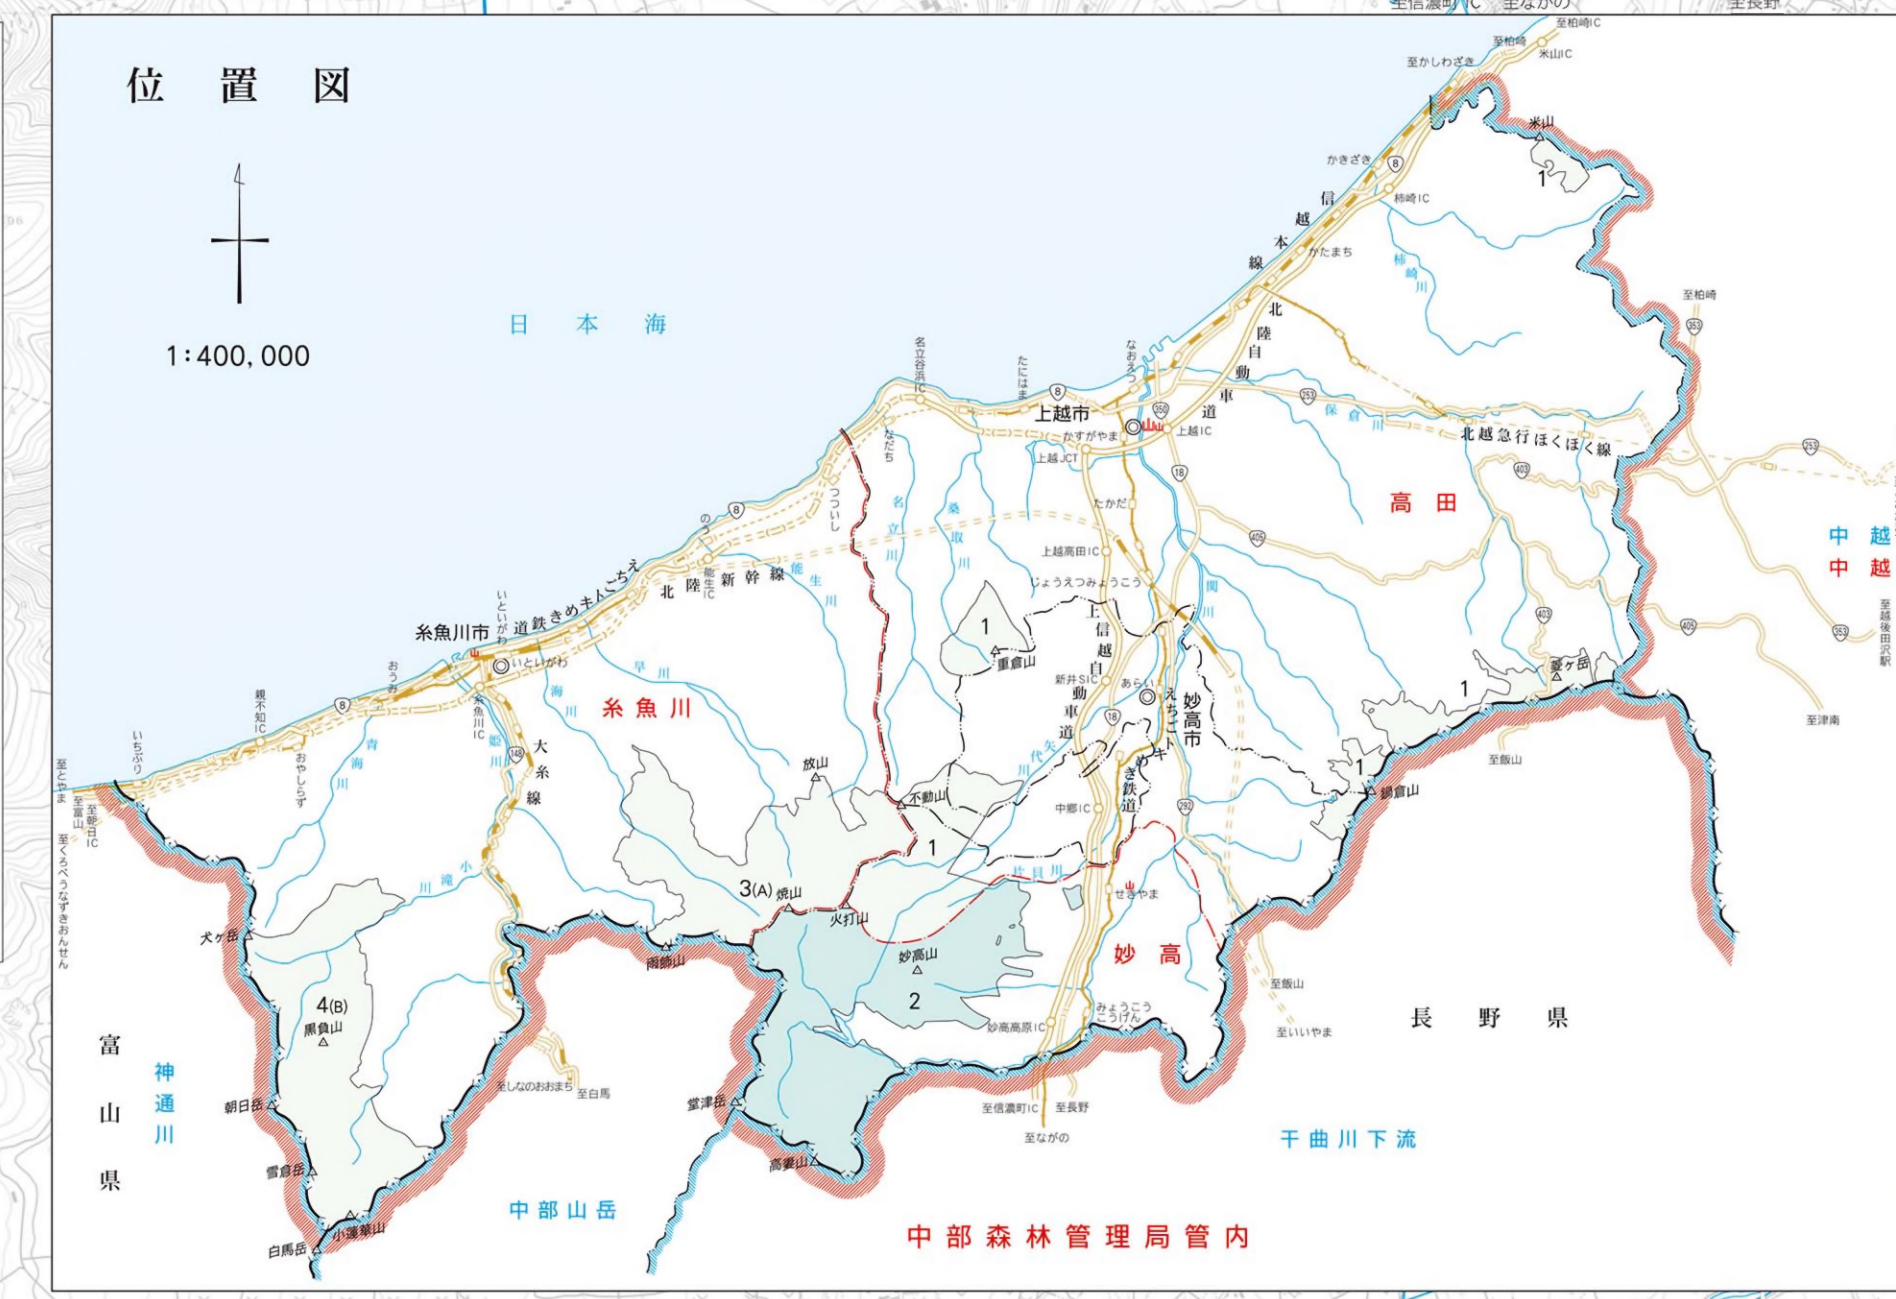

上越森林計画区

第6次国有林野施業実施計画図

令和2年度樹立

全4片の内第2片

中部森林管理局管内
長野県
妙高市

中部森林管理局管内
千曲川下流森林計画区
長野県
上水内郡
信濃町

凡	例
◎	国定公園
◎	国定自然公園
◎	国定文化公園
◎	国定史跡公園
◎	国定公園
◎	国定自然公園
◎	国定文化公園
◎	国定史跡公園
◎	国定公園
◎	国定自然公園
◎	国定文化公園
◎	国定史跡公園
◎	国定公園
◎	国定自然公園
◎	国定文化公園
◎	国定史跡公園
◎	国定公園
◎	国定自然公園
◎	国定文化公園
◎	国定史跡公園
◎	国定公園
◎	国定自然公園
◎	国定文化公園
◎	国定史跡公園
◎	国定公園
◎	国定自然公園
◎	国定文化公園
◎	国定史跡公園
◎	国定公園
◎	国定自然公園
◎	国定文化公園
◎	国定史跡公園

上越森林管理署	025-524-2180	
森林事務所(妙高)	025-582-4850	
図面番号	担当区	面積 (ha)
4-1	高田	7,868.92
4-2	妙高	11,515.24
4-3	糸魚川	16,177.98
4-4	計画区計	35,562.14

1:20,000