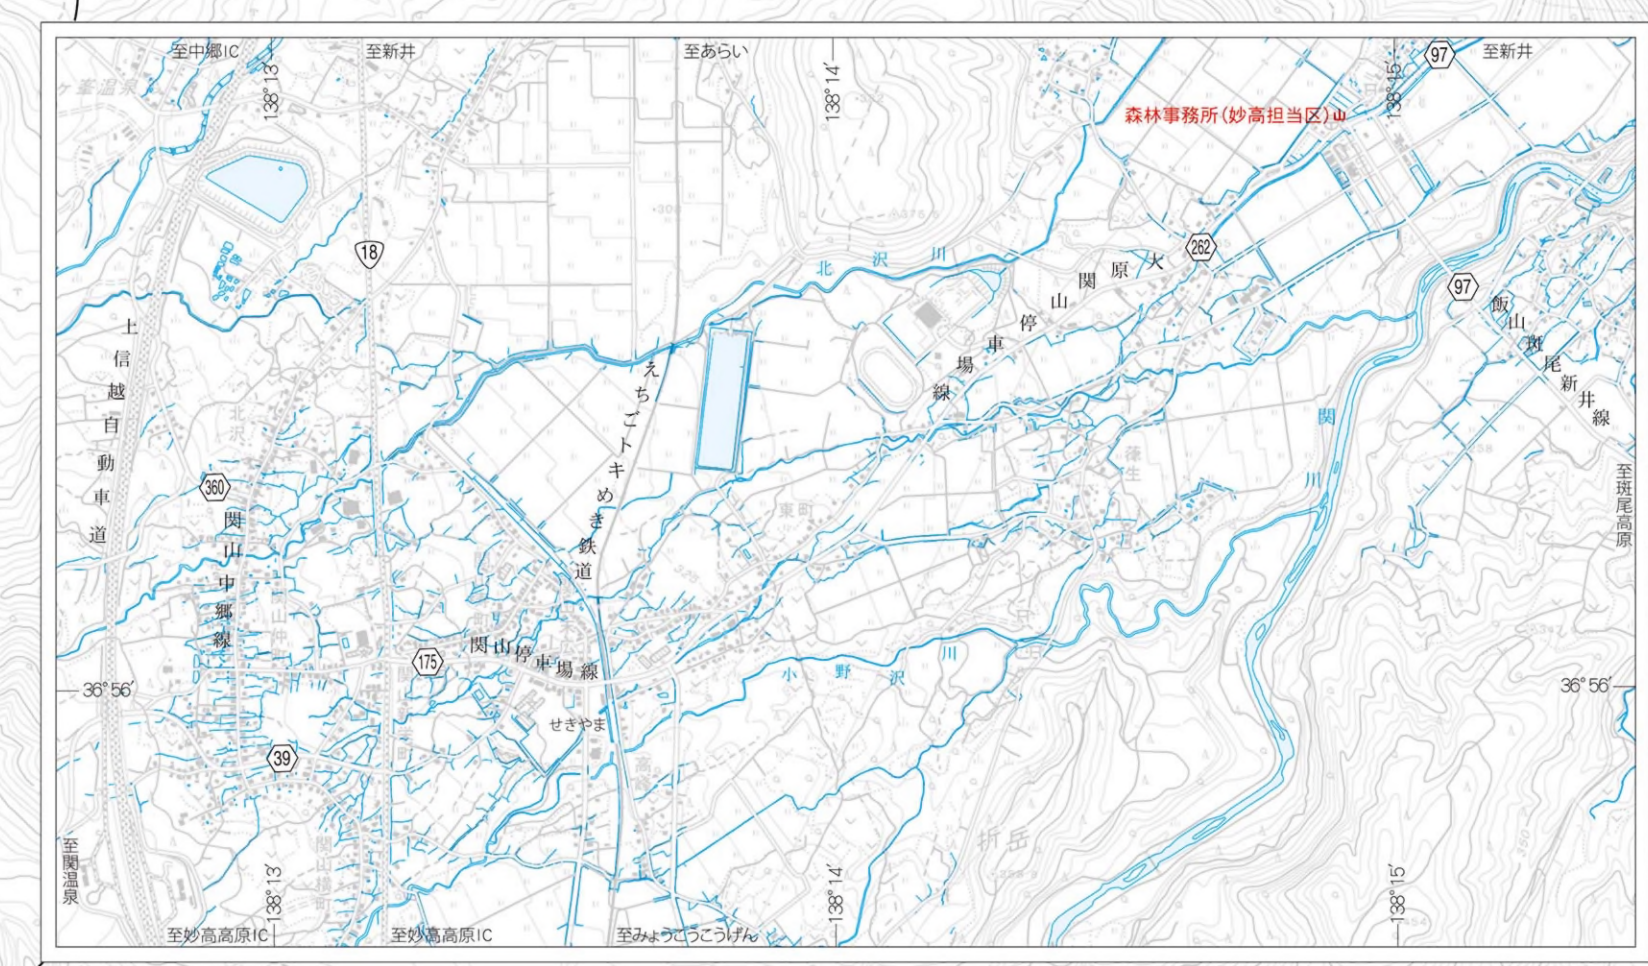

上越森林計画区

第6次国有林野施業実施計画図

令和2年度樹立

全4片の内第2片

中部森林管理局管内
長野県
妙高市

中部森林管理局管内
千曲川下流森林計画区
長野県
上水内郡
信濃町

凡	例
◎	国定公園
◎	国定自然公園
◎	国定文化公園
◎	国定史跡公園
◎	国定公園
◎	国定自然公園
◎	国定文化公園
◎	国定史跡公園
◎	国定公園
◎	国定自然公園
◎	国定文化公園
◎	国定史跡公園
◎	国定公園
◎	国定自然公園
◎	国定文化公園
◎	国定史跡公園
◎	国定公園
◎	国定自然公園
◎	国定文化公園
◎	国定史跡公園
◎	国定公園
◎	国定自然公園
◎	国定文化公園
◎	国定史跡公園
◎	国定公園
◎	国定自然公園
◎	国定文化公園
◎	国定史跡公園
◎	国定公園
◎	国定自然公園
◎	国定文化公園
◎	国定史跡公園

上越森林管理署	025-524-2180	
森林事務所(妙高)	025-582-4850	
図面番号	担当区	面積 (ha)
4-1	高田	7,868.92
4-2	妙高	11,515.24
4-3	糸魚川	16,177.98
4-4	計画区計	35,562.14

1:20,000