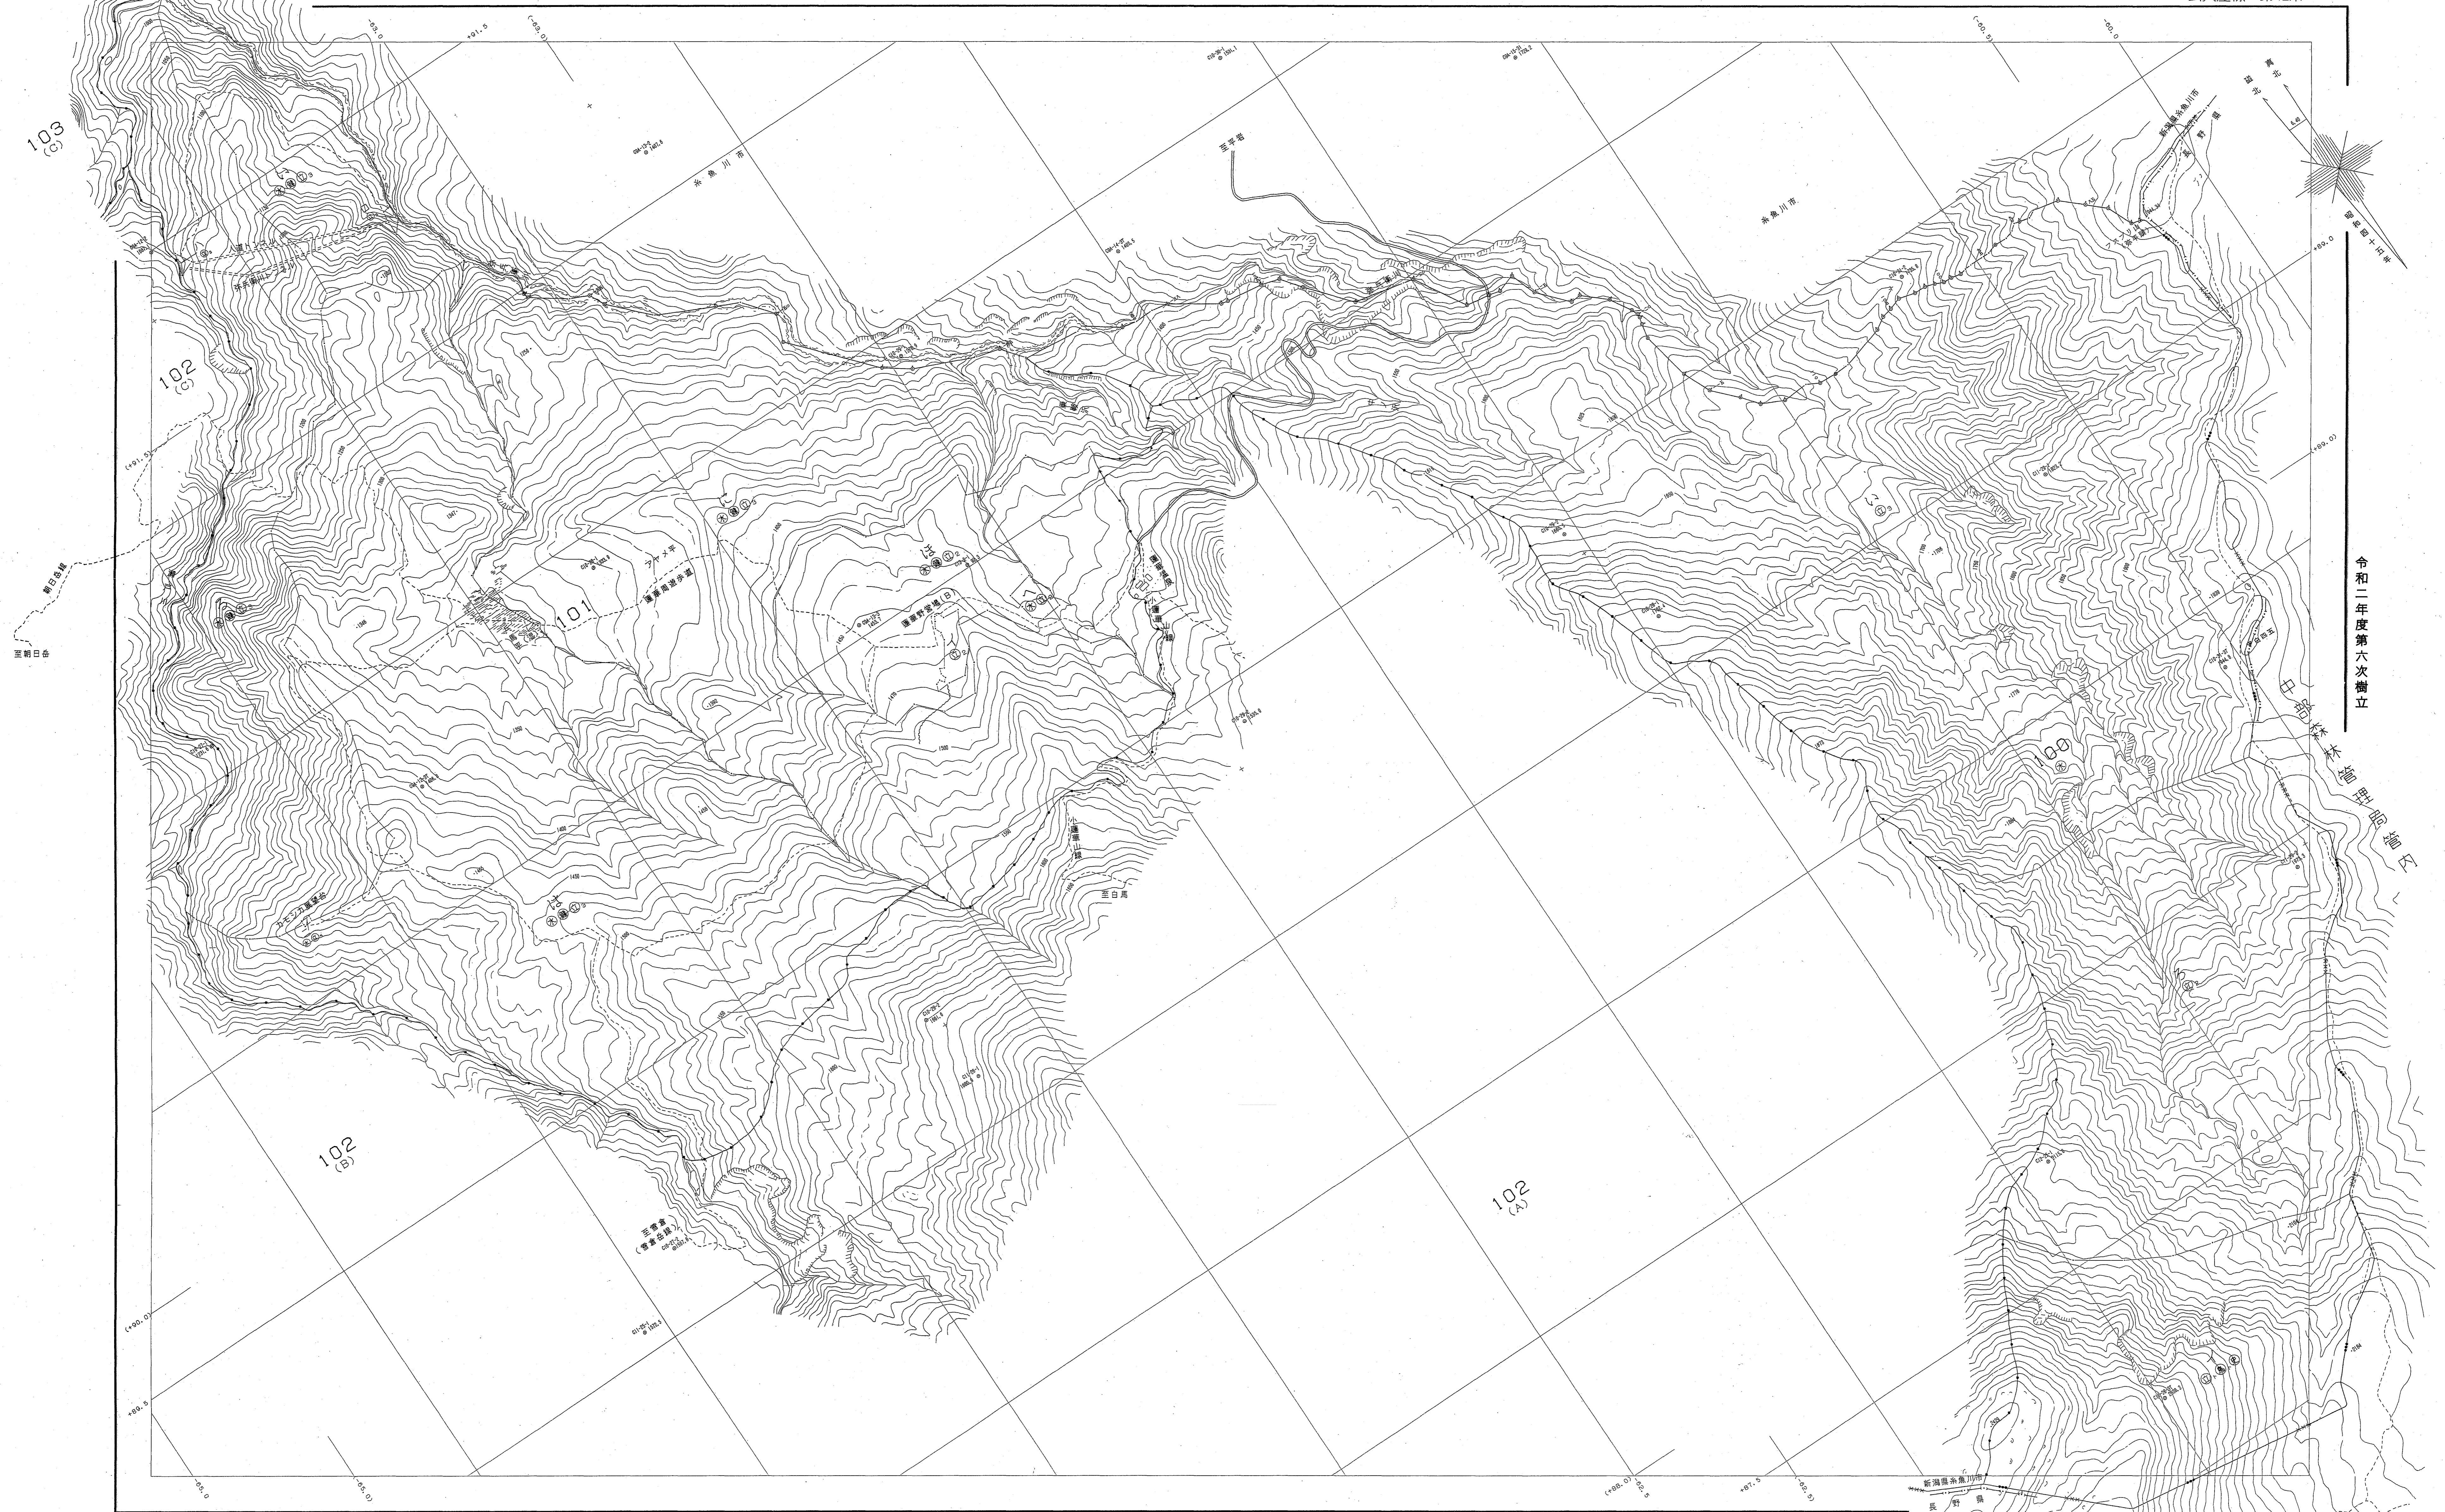

上越森林計画区

森林計画図・基本図

公共座標 第七系

令和二年度第六次樹立

世界測地系は() 基準
変換ソフト名 TEY2160
変換パラメータ 北緯, par Ver.2.1.1

関東森林管理局 上越森林管理署 糸魚川担当区