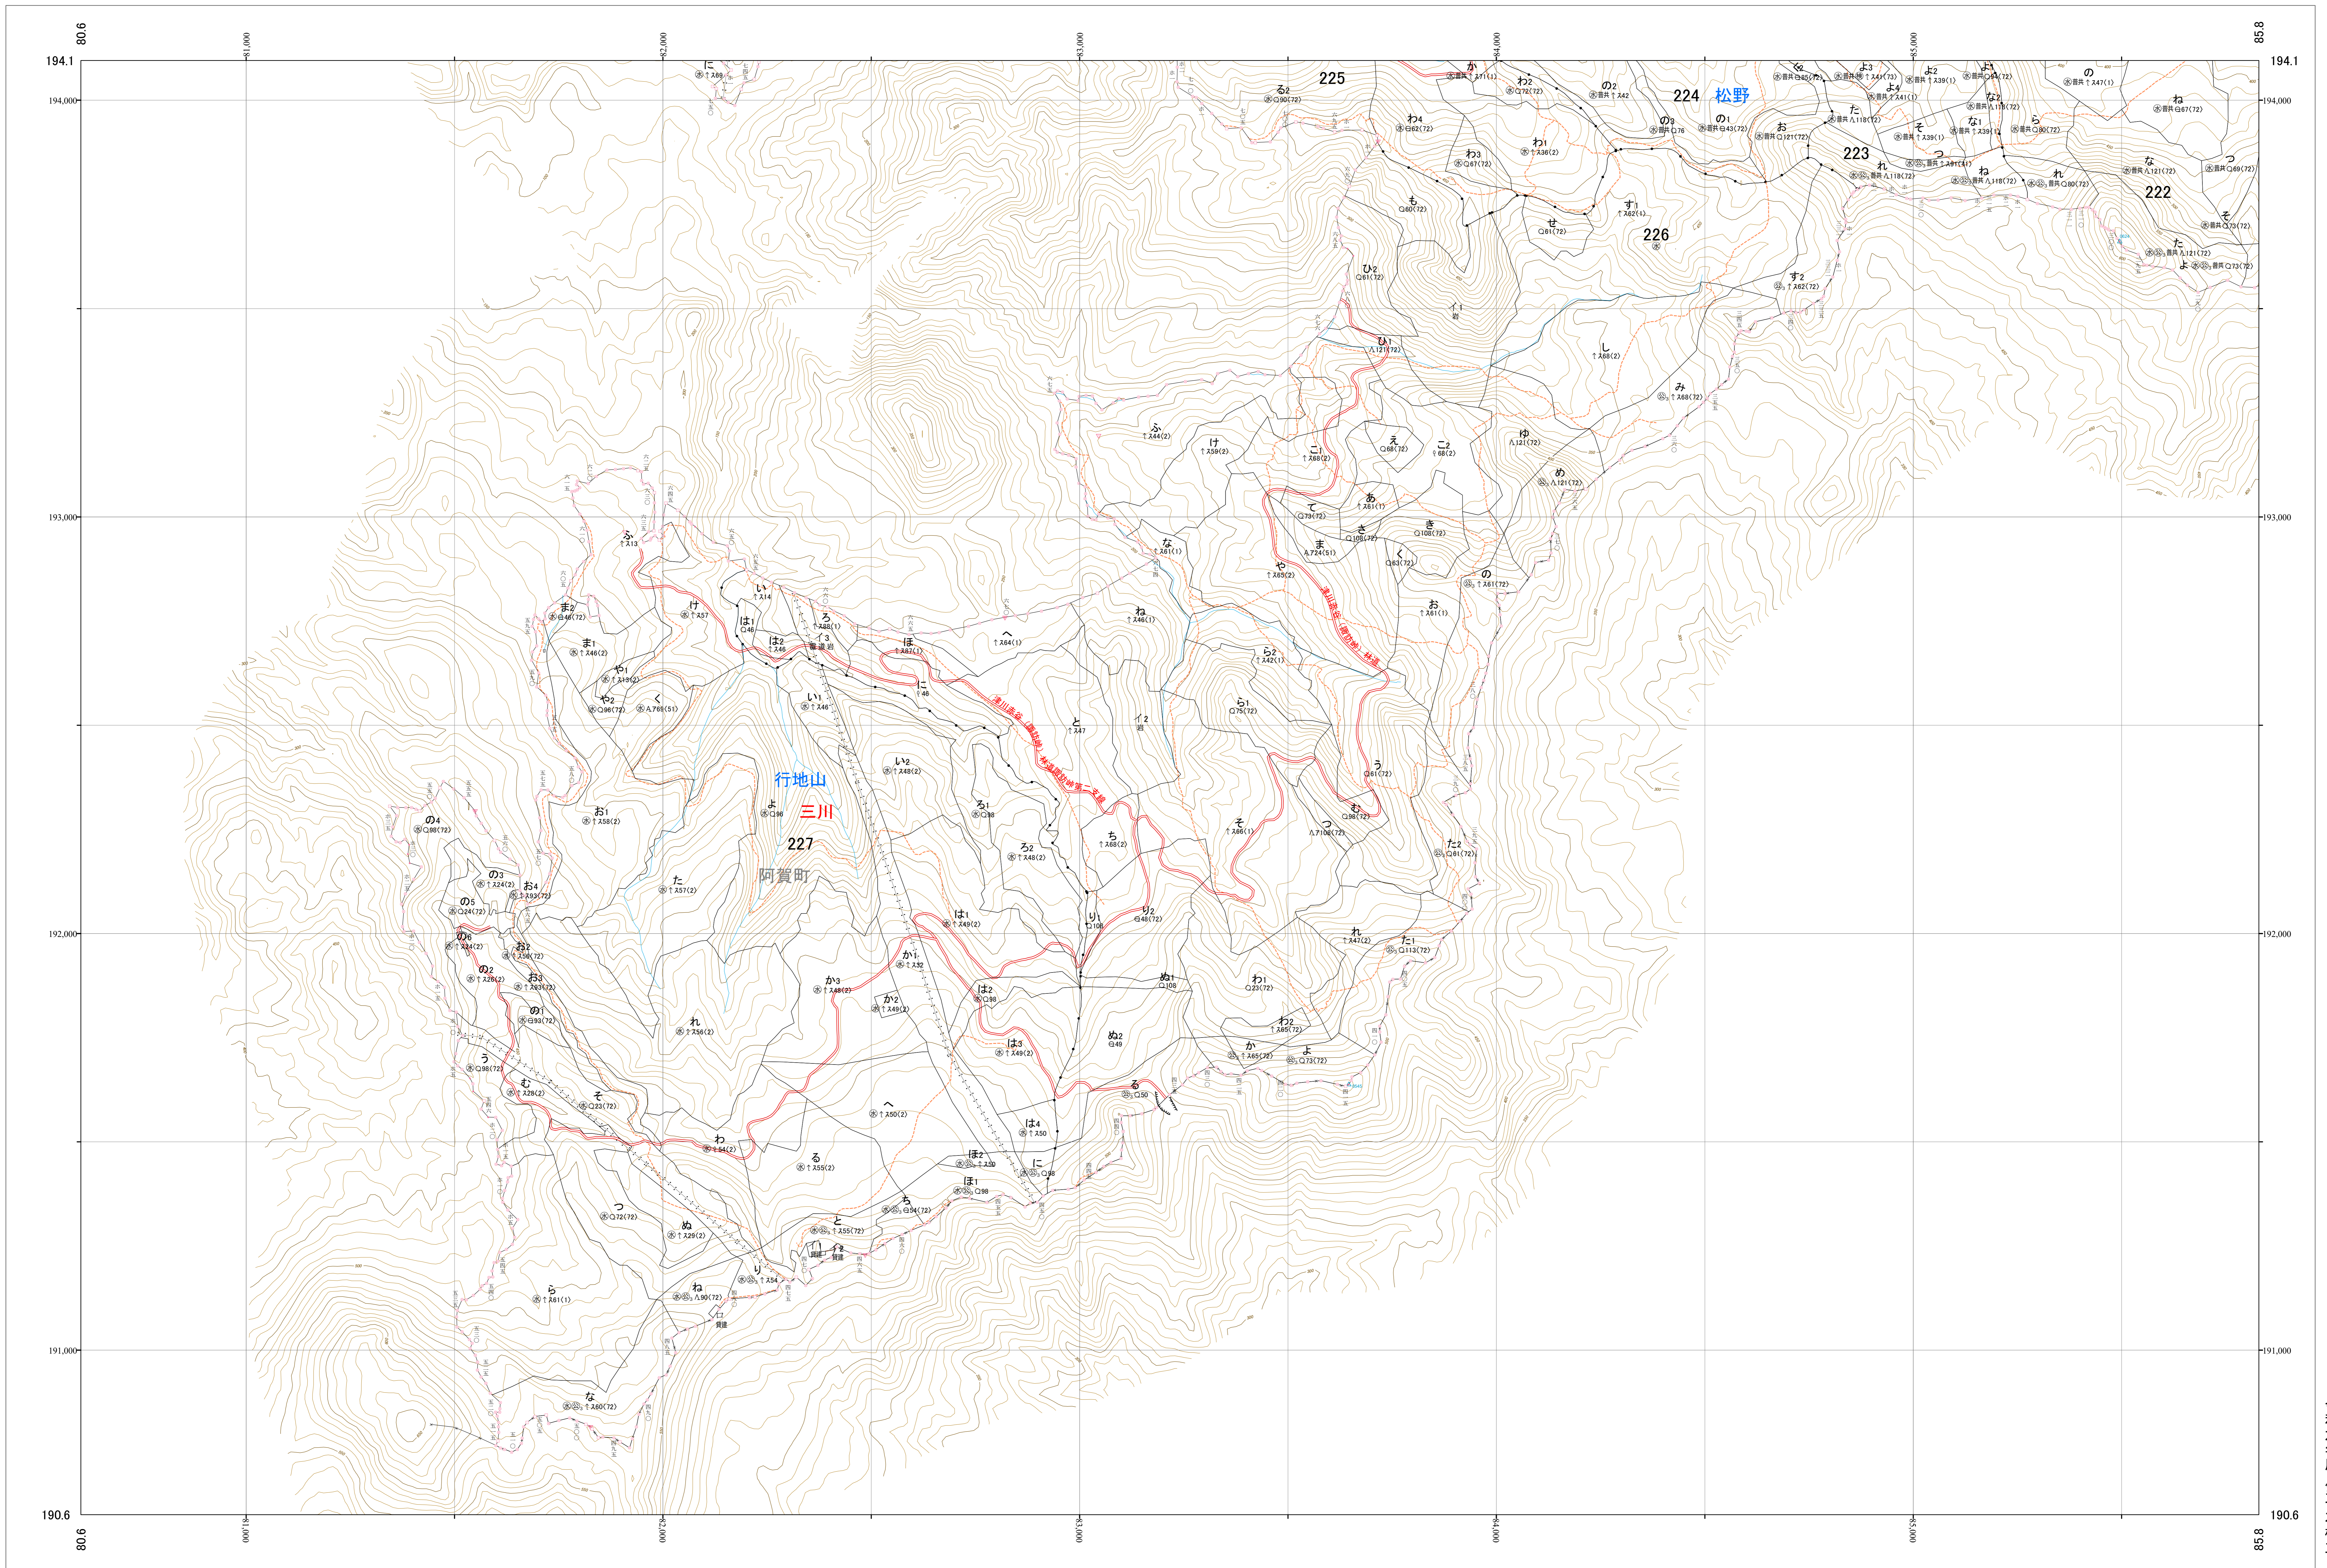

関東森林管理局 下越森林計画区
下越森林管理署 基本図 234 (全302)

第四公共座標

下越 234

林班番号: 0222~0227

令和六年度 第七次樹立

林班番号: 0222~0227

下越 234

関東森林管理局 下越森林管理署