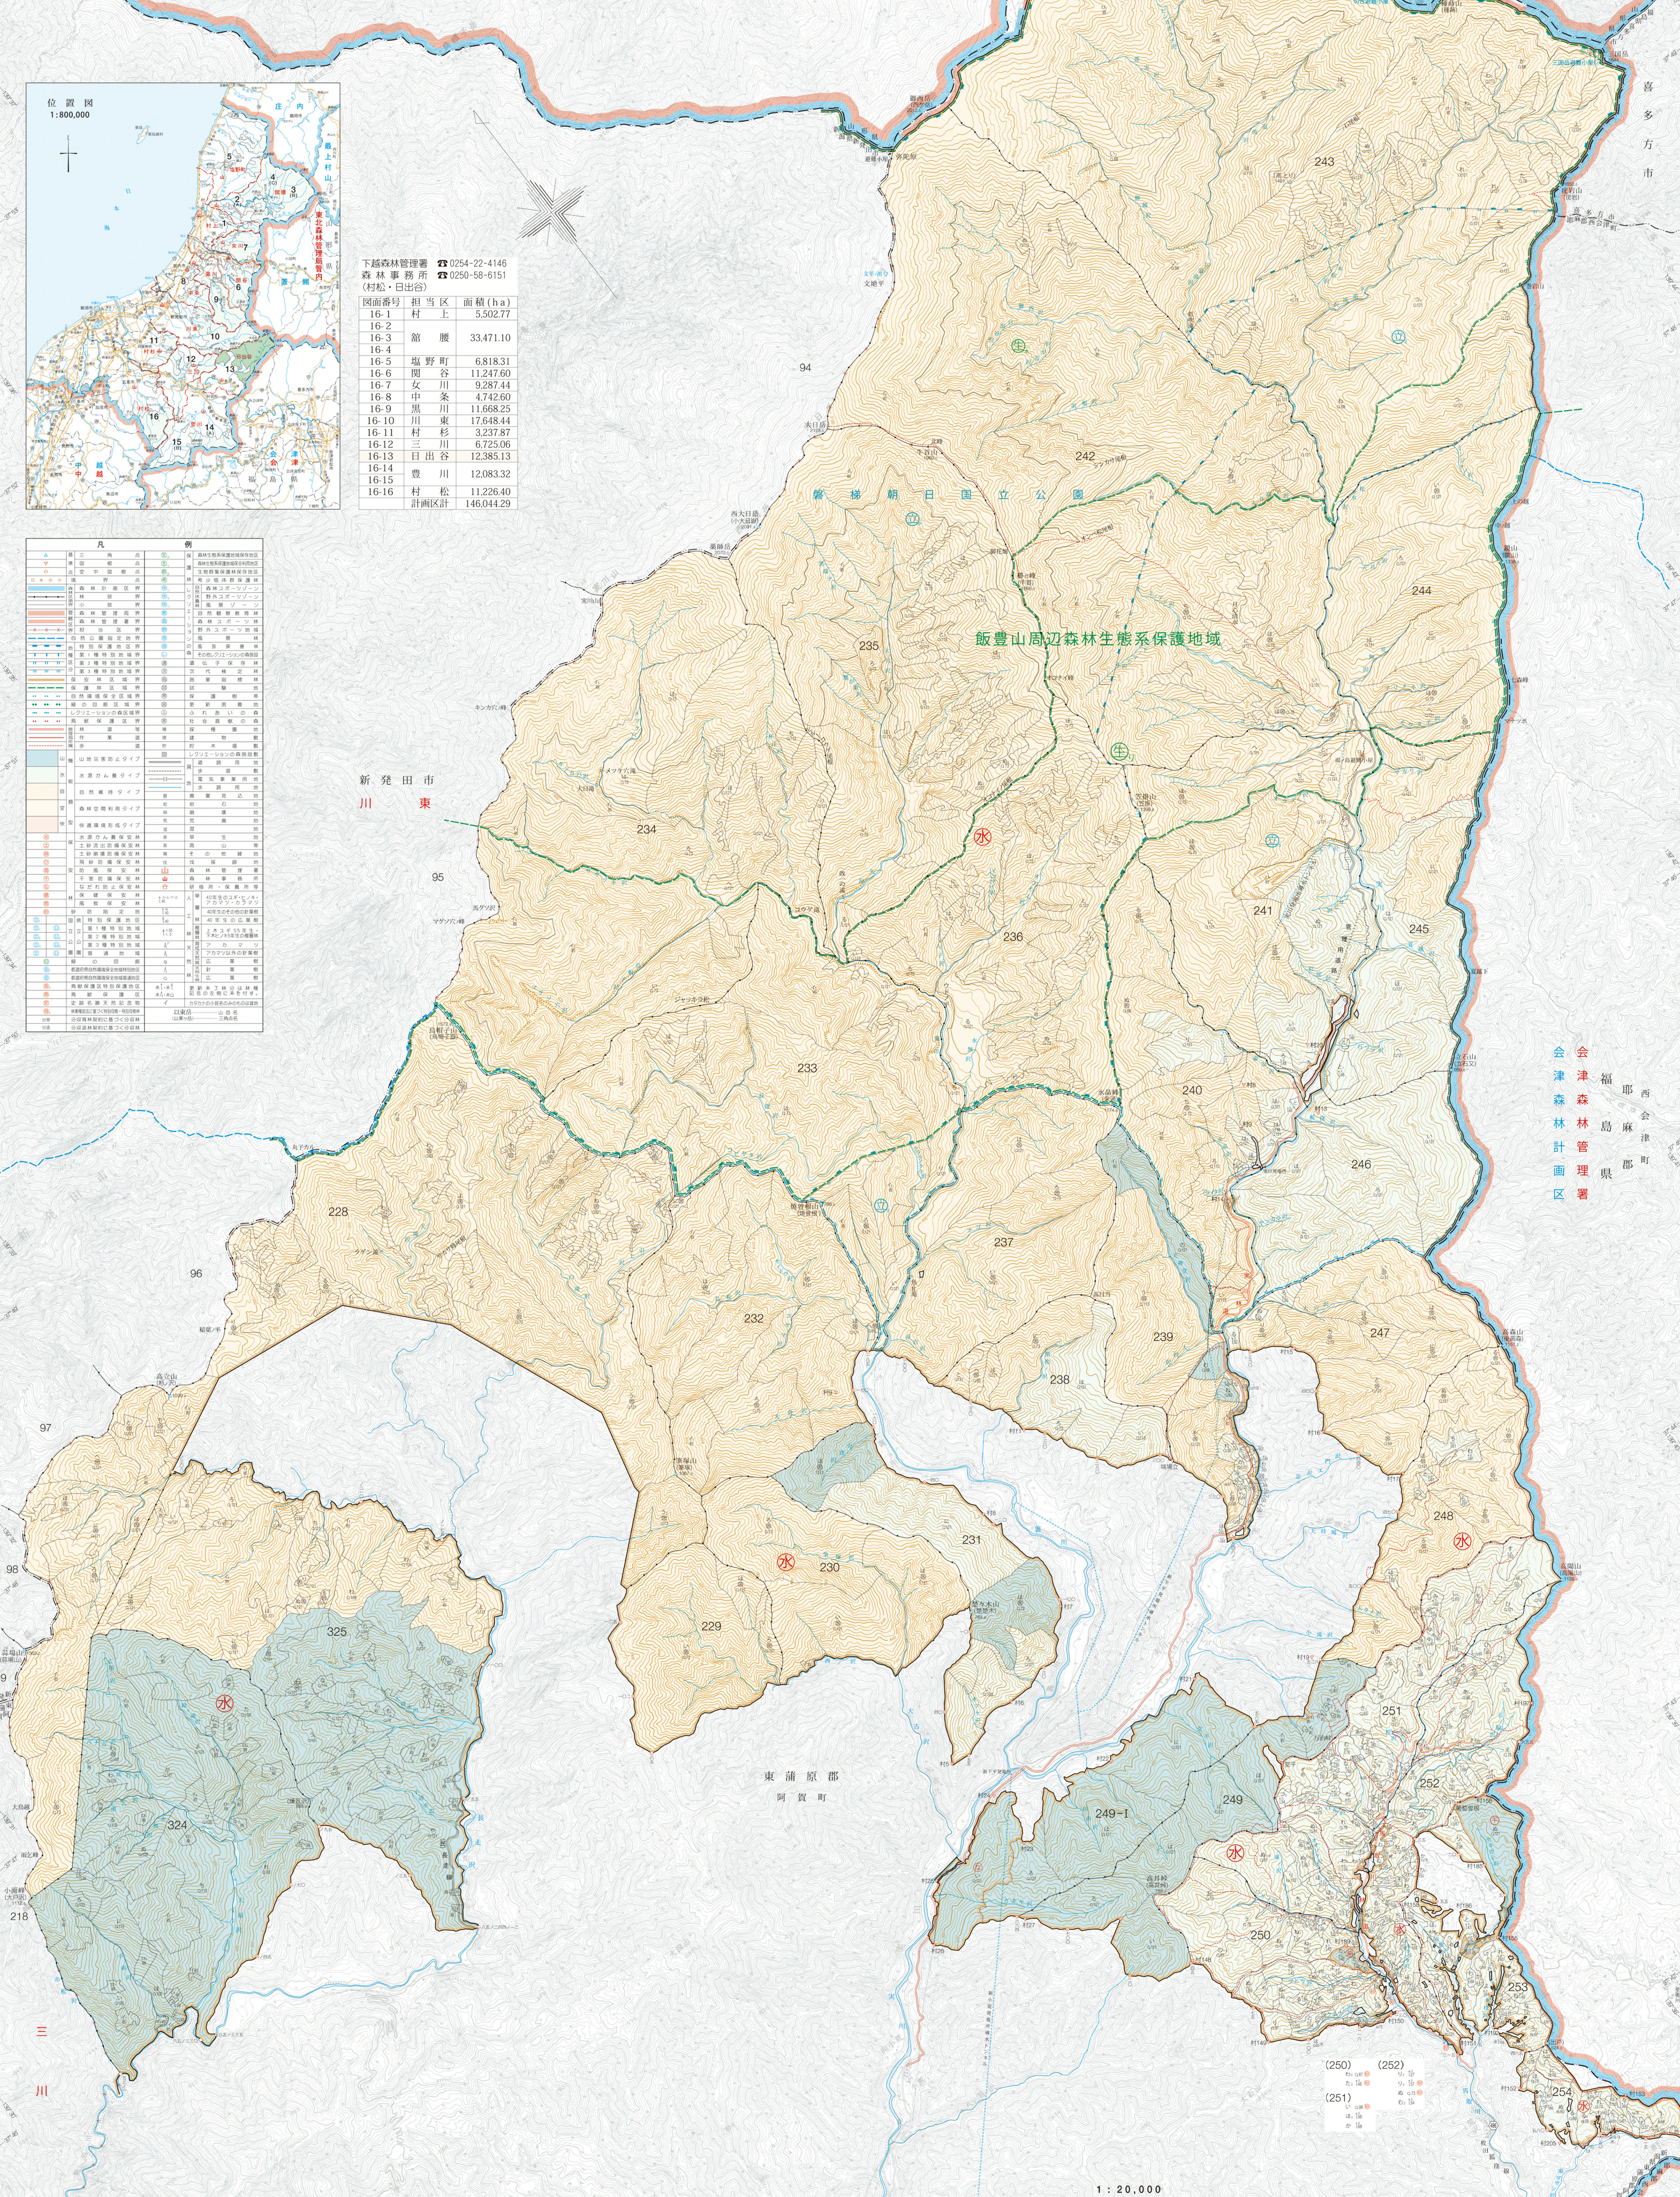

下越森林計画区
第6次国有林野施業実施計画図

令和元年度樹立
全16片の内第13片

山形県
西置賜郡
小田町
東北森林管理局管内
置賜森林計画区

(16-13) 田中 228~254-324-325

| 凡 | 例 |
|------------------------------|---|
| (Color swatches and symbols) | (Detailed list of forest types and their abbreviations) |

| 図面番号 | 担当区 | 面積 (ha) |
|-------|------|------------|
| 16-1 | 村上 | 5,502.77 |
| 16-2 | | |
| 16-3 | 館腰 | 33,471.10 |
| 16-4 | | |
| 16-5 | 塩野町 | 6,818.31 |
| 16-6 | 間谷 | 11,247.60 |
| 16-7 | 女川 | 9,287.44 |
| 16-8 | 中条 | 4,742.60 |
| 16-9 | 黒川 | 11,668.25 |
| 16-10 | 川東 | 17,648.44 |
| 16-11 | 村杉 | 3,237.87 |
| 16-12 | 三川 | 6,725.06 |
| 16-13 | 日出谷 | 12,385.13 |
| 16-14 | 豊川 | 12,083.32 |
| 16-15 | 村松 | 11,226.40 |
| 16-16 | 計画区計 | 146,044.29 |

1 : 20,000

(16-13) 田中 228~254-324-325