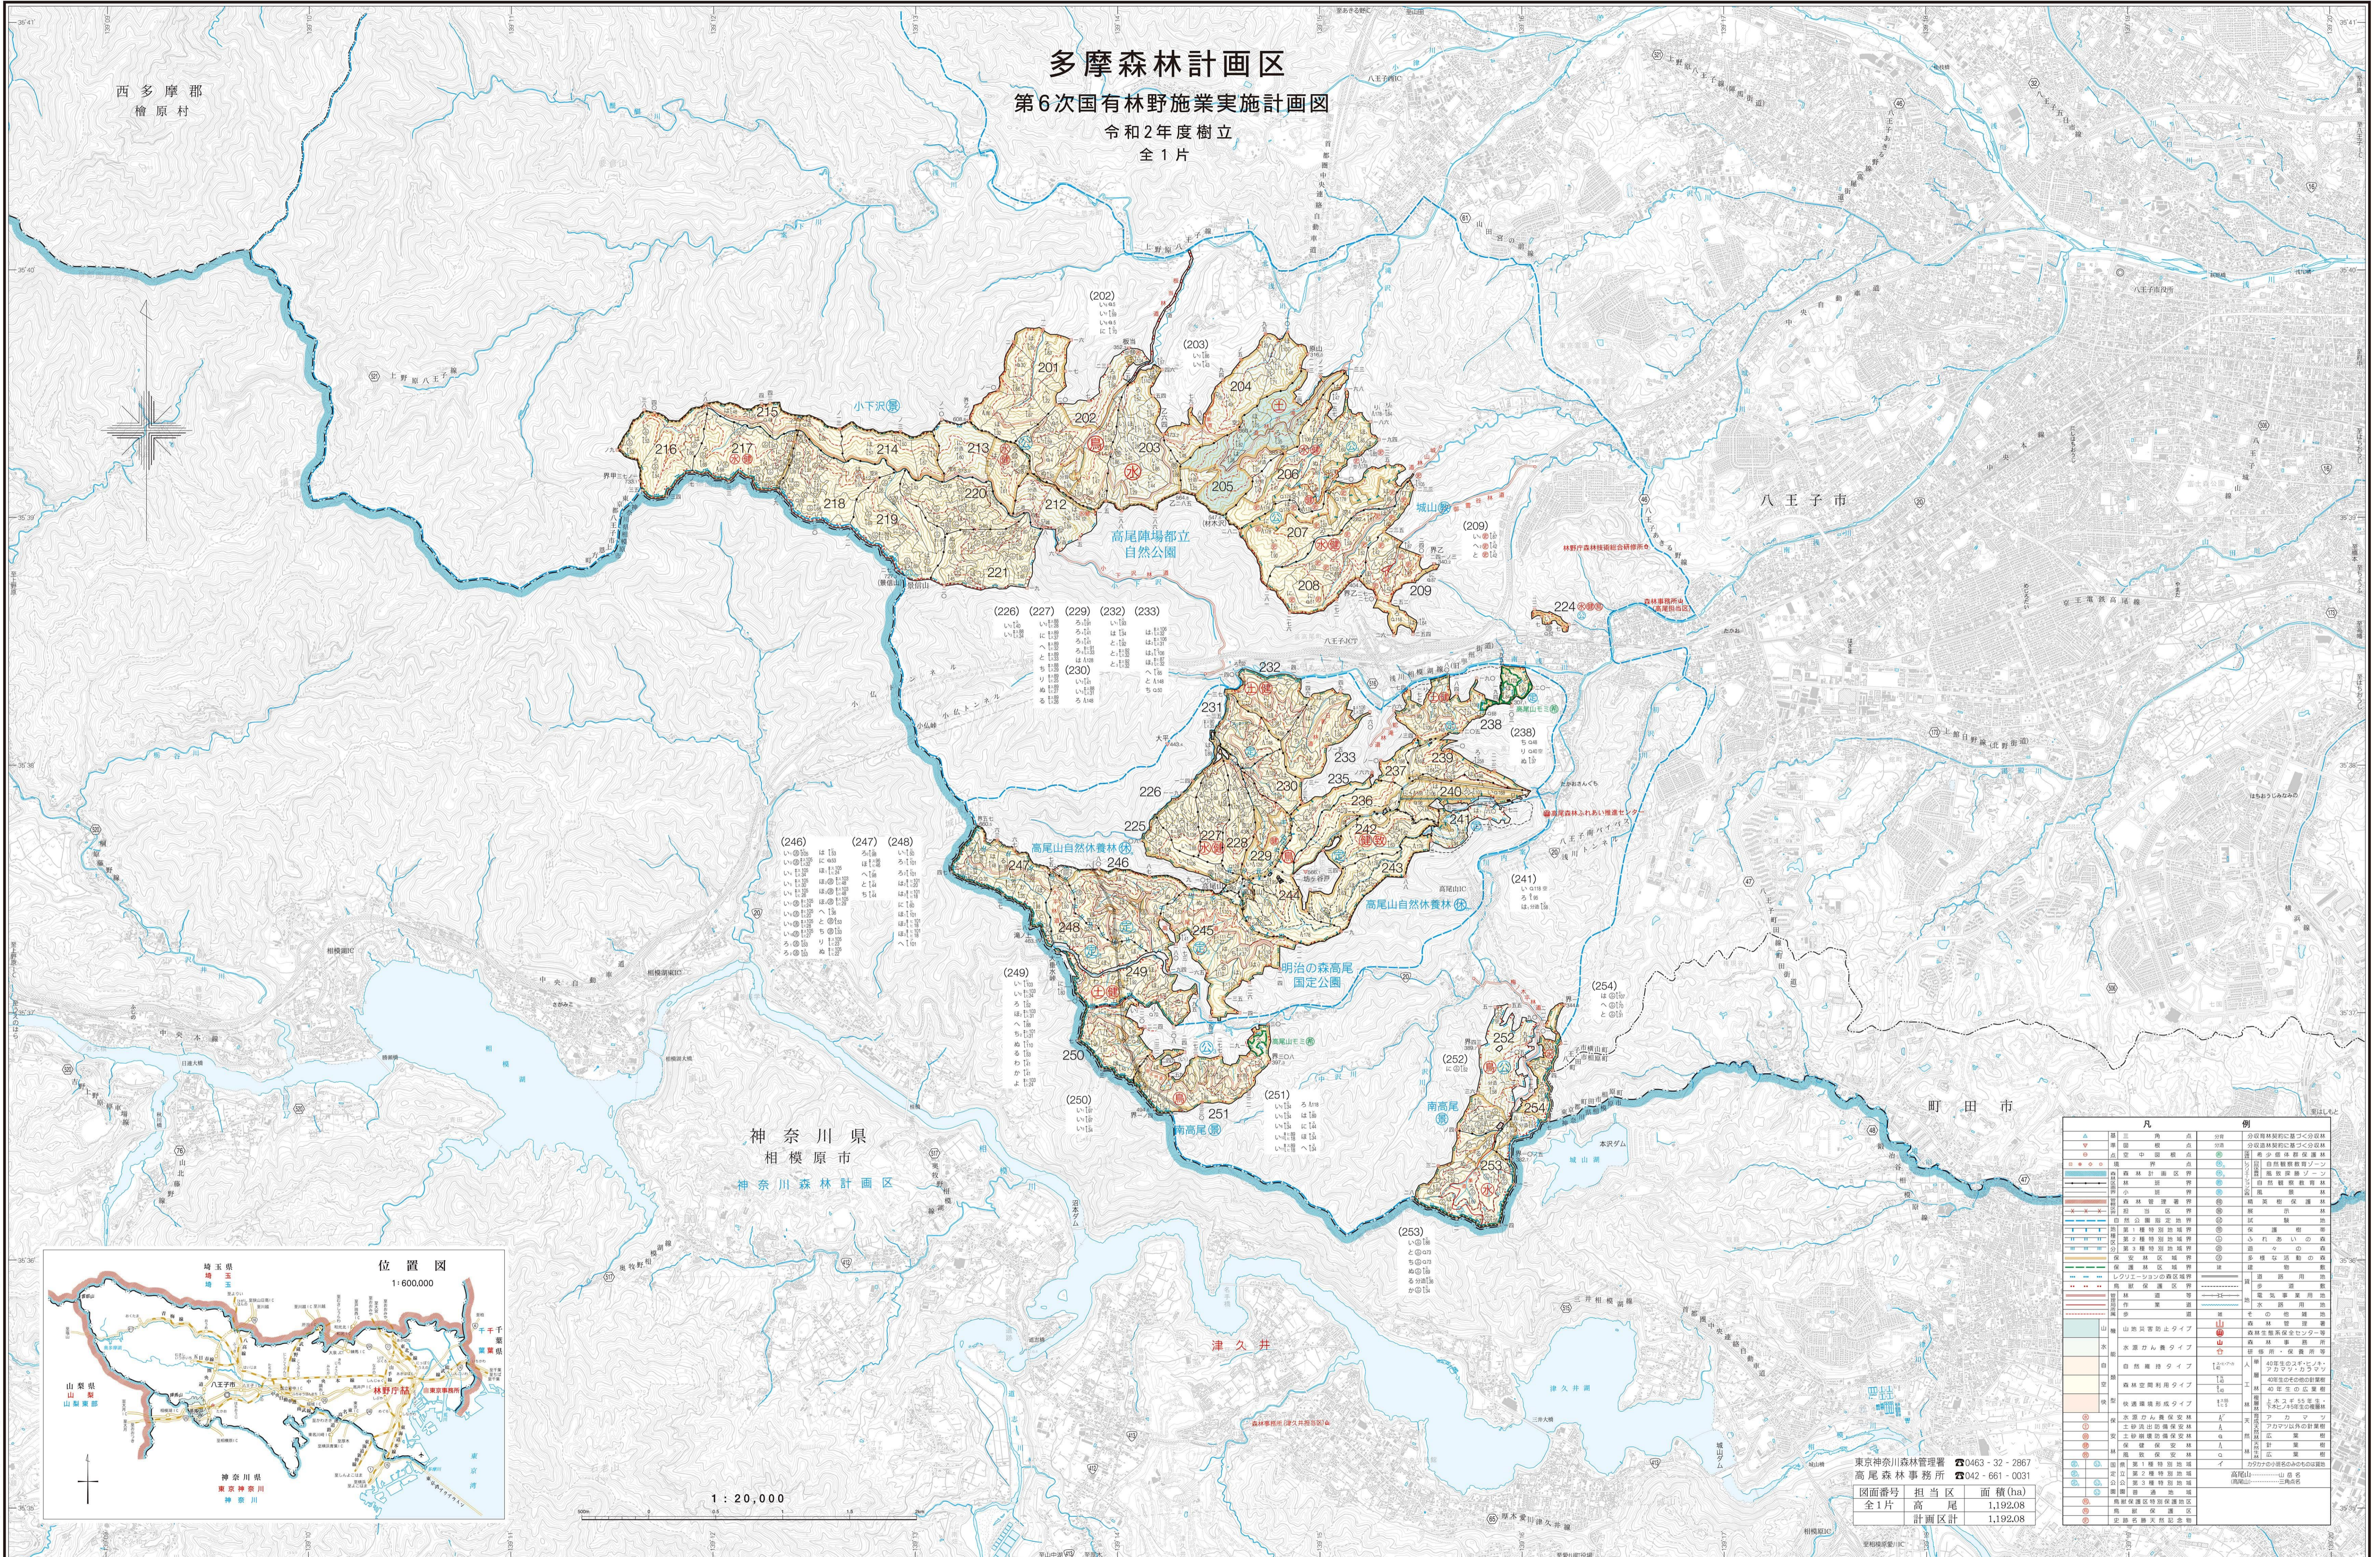

多摩森林計画区 第6次国有林野施業実施計画図 令和2年度樹立 全1片

西多摩郡
檜原村

八王子市

神奈川県
相模原市
神奈川森林計画区

町田市

津久井