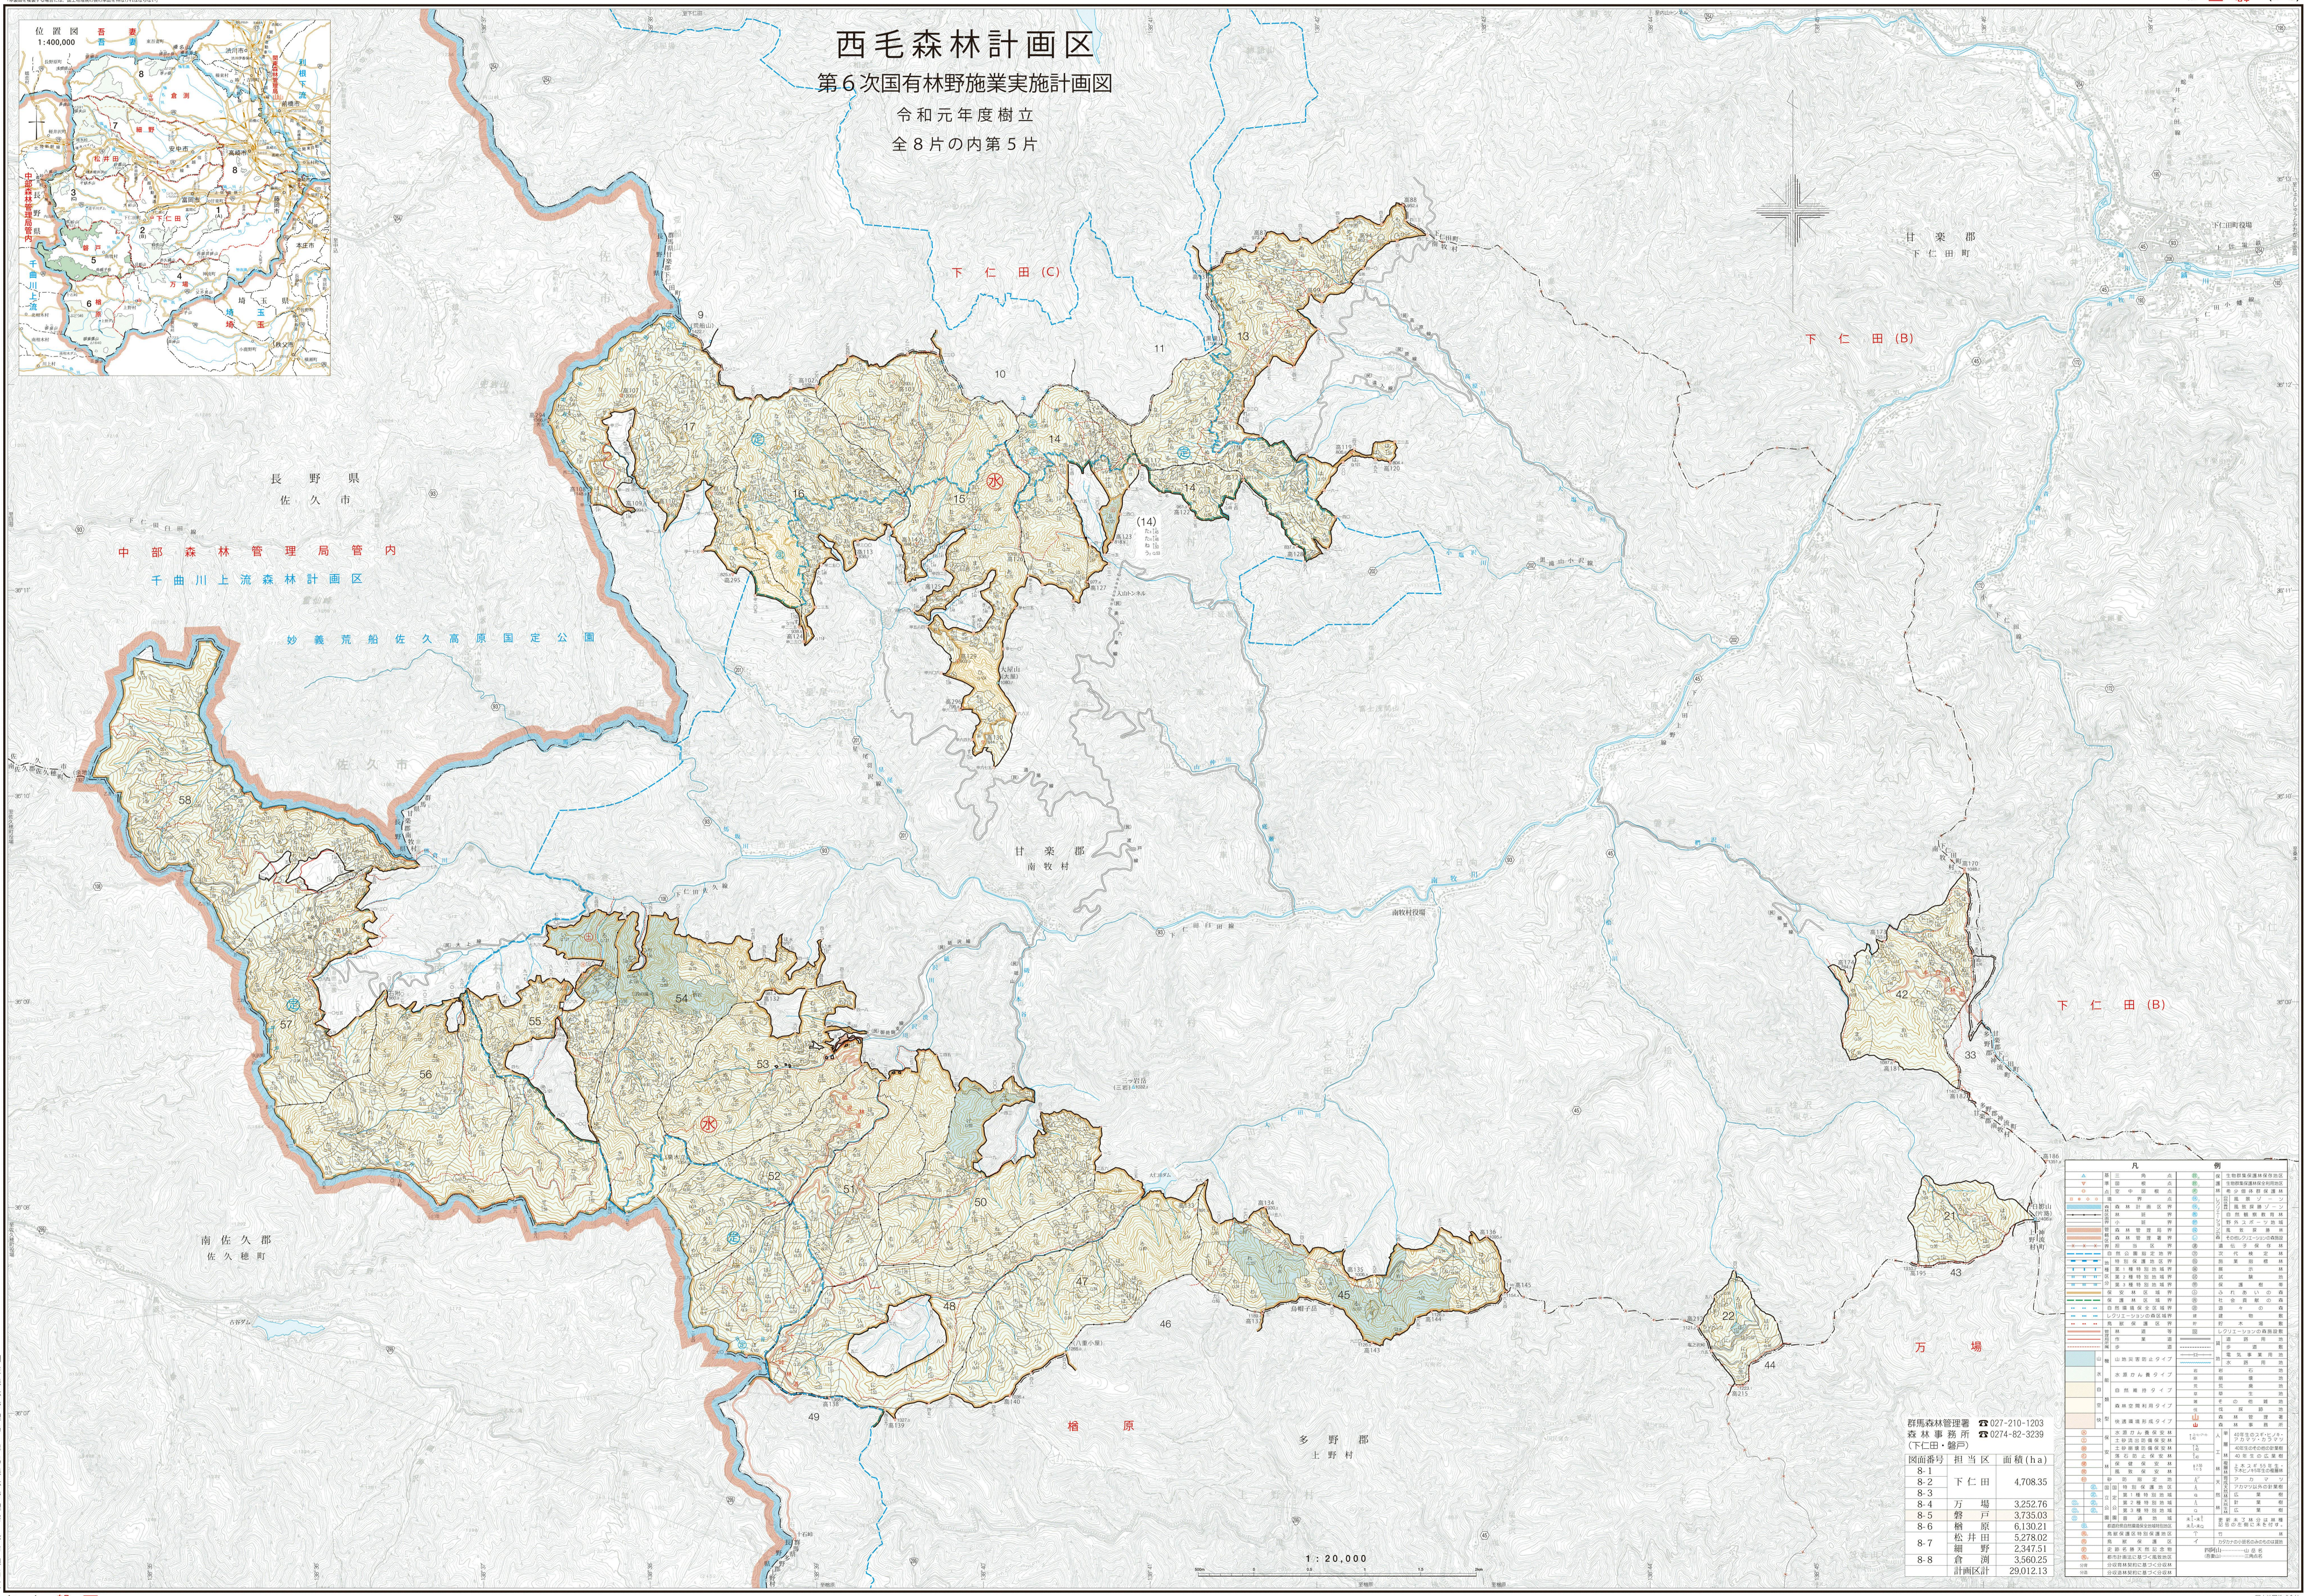

西毛森林計画区

第6次国有林野施業実施計画図

令和元年度樹立
全8片の内第5片

長野県
佐久市
中部森林管理局管内
千曲川上流森林計画区

妙義荒船佐久高原国定公園

南佐久郡
佐久穂町

甘楽郡
南牧村

多野郡
上野村

群馬森林管理署 ☎027-210-1203
森林事務所 ☎0274-82-3239
(下仁田・磐戸)

図面番号	担当区	面積 (ha)
8-1	下仁田	4,708.35
8-4	万場	3,252.76
8-5	磐戸	3,735.03
8-6	檜原	6,130.21
8-7	松井田	5,278.02
8-8	細野	2,347.51
8-8	倉瀬	3,560.25
計画区計		29,012.13

凡	例
●	国定公園
○	市町村界
□	森林計画区界
○	河川
○	道路
○	集落
○	山頂
○	標高
○	方位
○	縮尺
○	製図
○	印刷
○	発行
○	配布
○	更新
○	廃止
○	変更
○	調査
○	計画
○	実施
○	評価
○	見直し
○	完了
○	その他