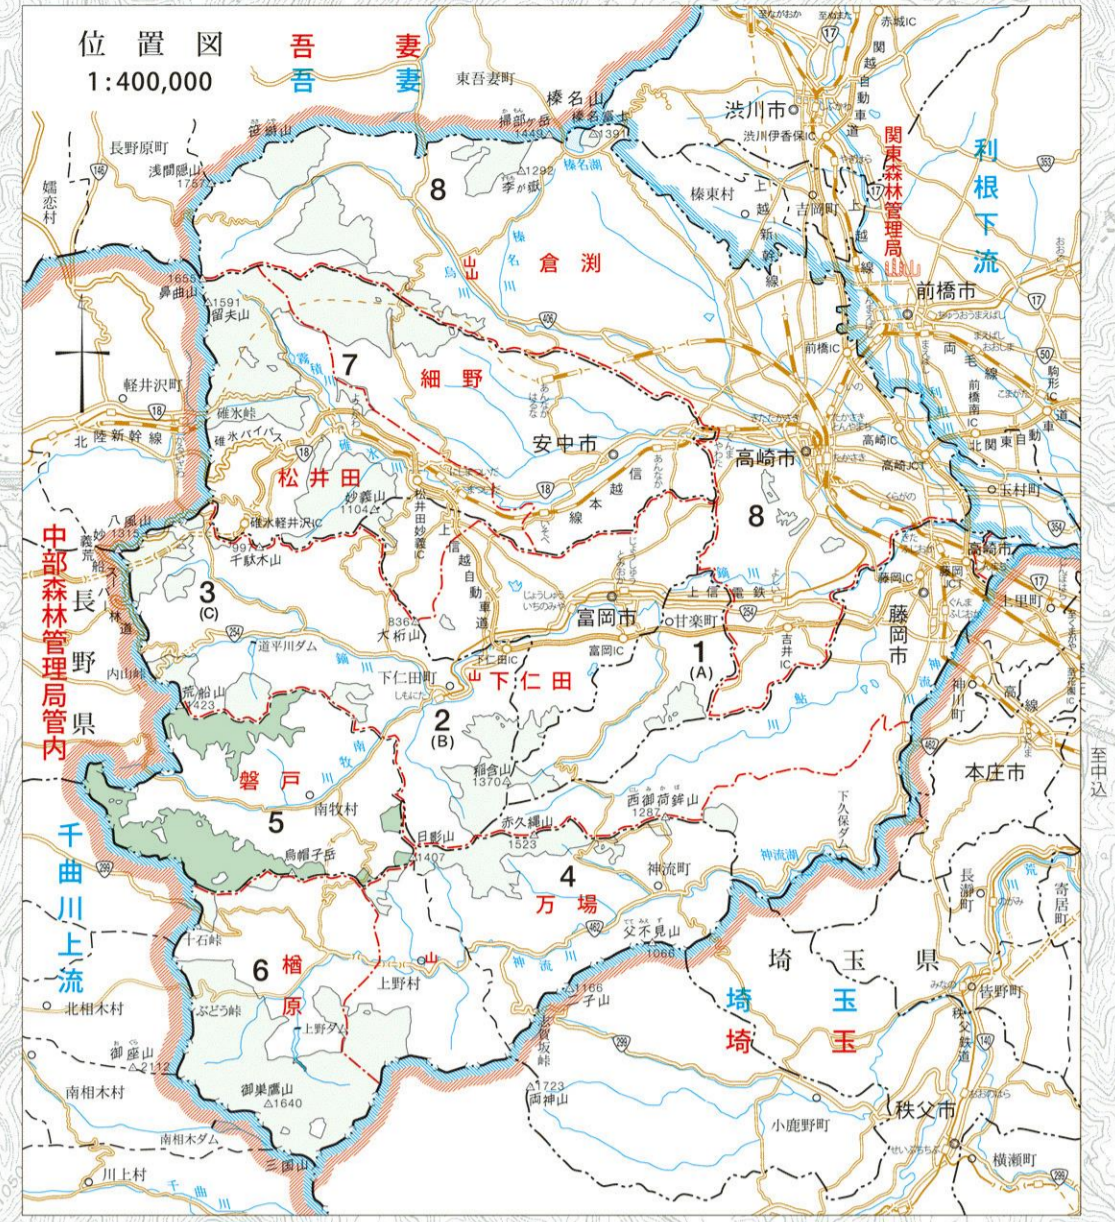

西毛森林計画区

第6次国有林野施業実施計画図

令和元年度樹立
全8片の内第5片

長野県
佐久市
中部森林管理局管内
千曲川上流森林計画区

妙義荒船佐久高原国定公園

南佐久郡
佐久穂町

甘楽郡
南牧村

多野郡
上野村

群馬森林管理署 ☎027-210-1203
森林事務所 ☎0274-82-3239
(下仁田・磐戸)

図面番号	担当区	面積 (ha)
8-1	下仁田	4,708.35
8-4	万場	3,252.76
8-5	磐戸	3,735.03
8-6	檜原	6,130.21
8-7	松井田	5,278.02
8-8	細野	2,347.51
8-8	倉瀬	3,560.25
計画区計		29,012.13

凡	例
●	国定公園
○	市町村界
□	森林計画区界
○	河川
○	道路
○	集落
○	山頂
○	標高
○	方位
○	縮尺
○	製図
○	印刷
○	発行
○	配布
○	更新
○	廃止
○	変更
○	調査
○	計画
○	実施
○	評価
○	見直し
○	完了
○	その他