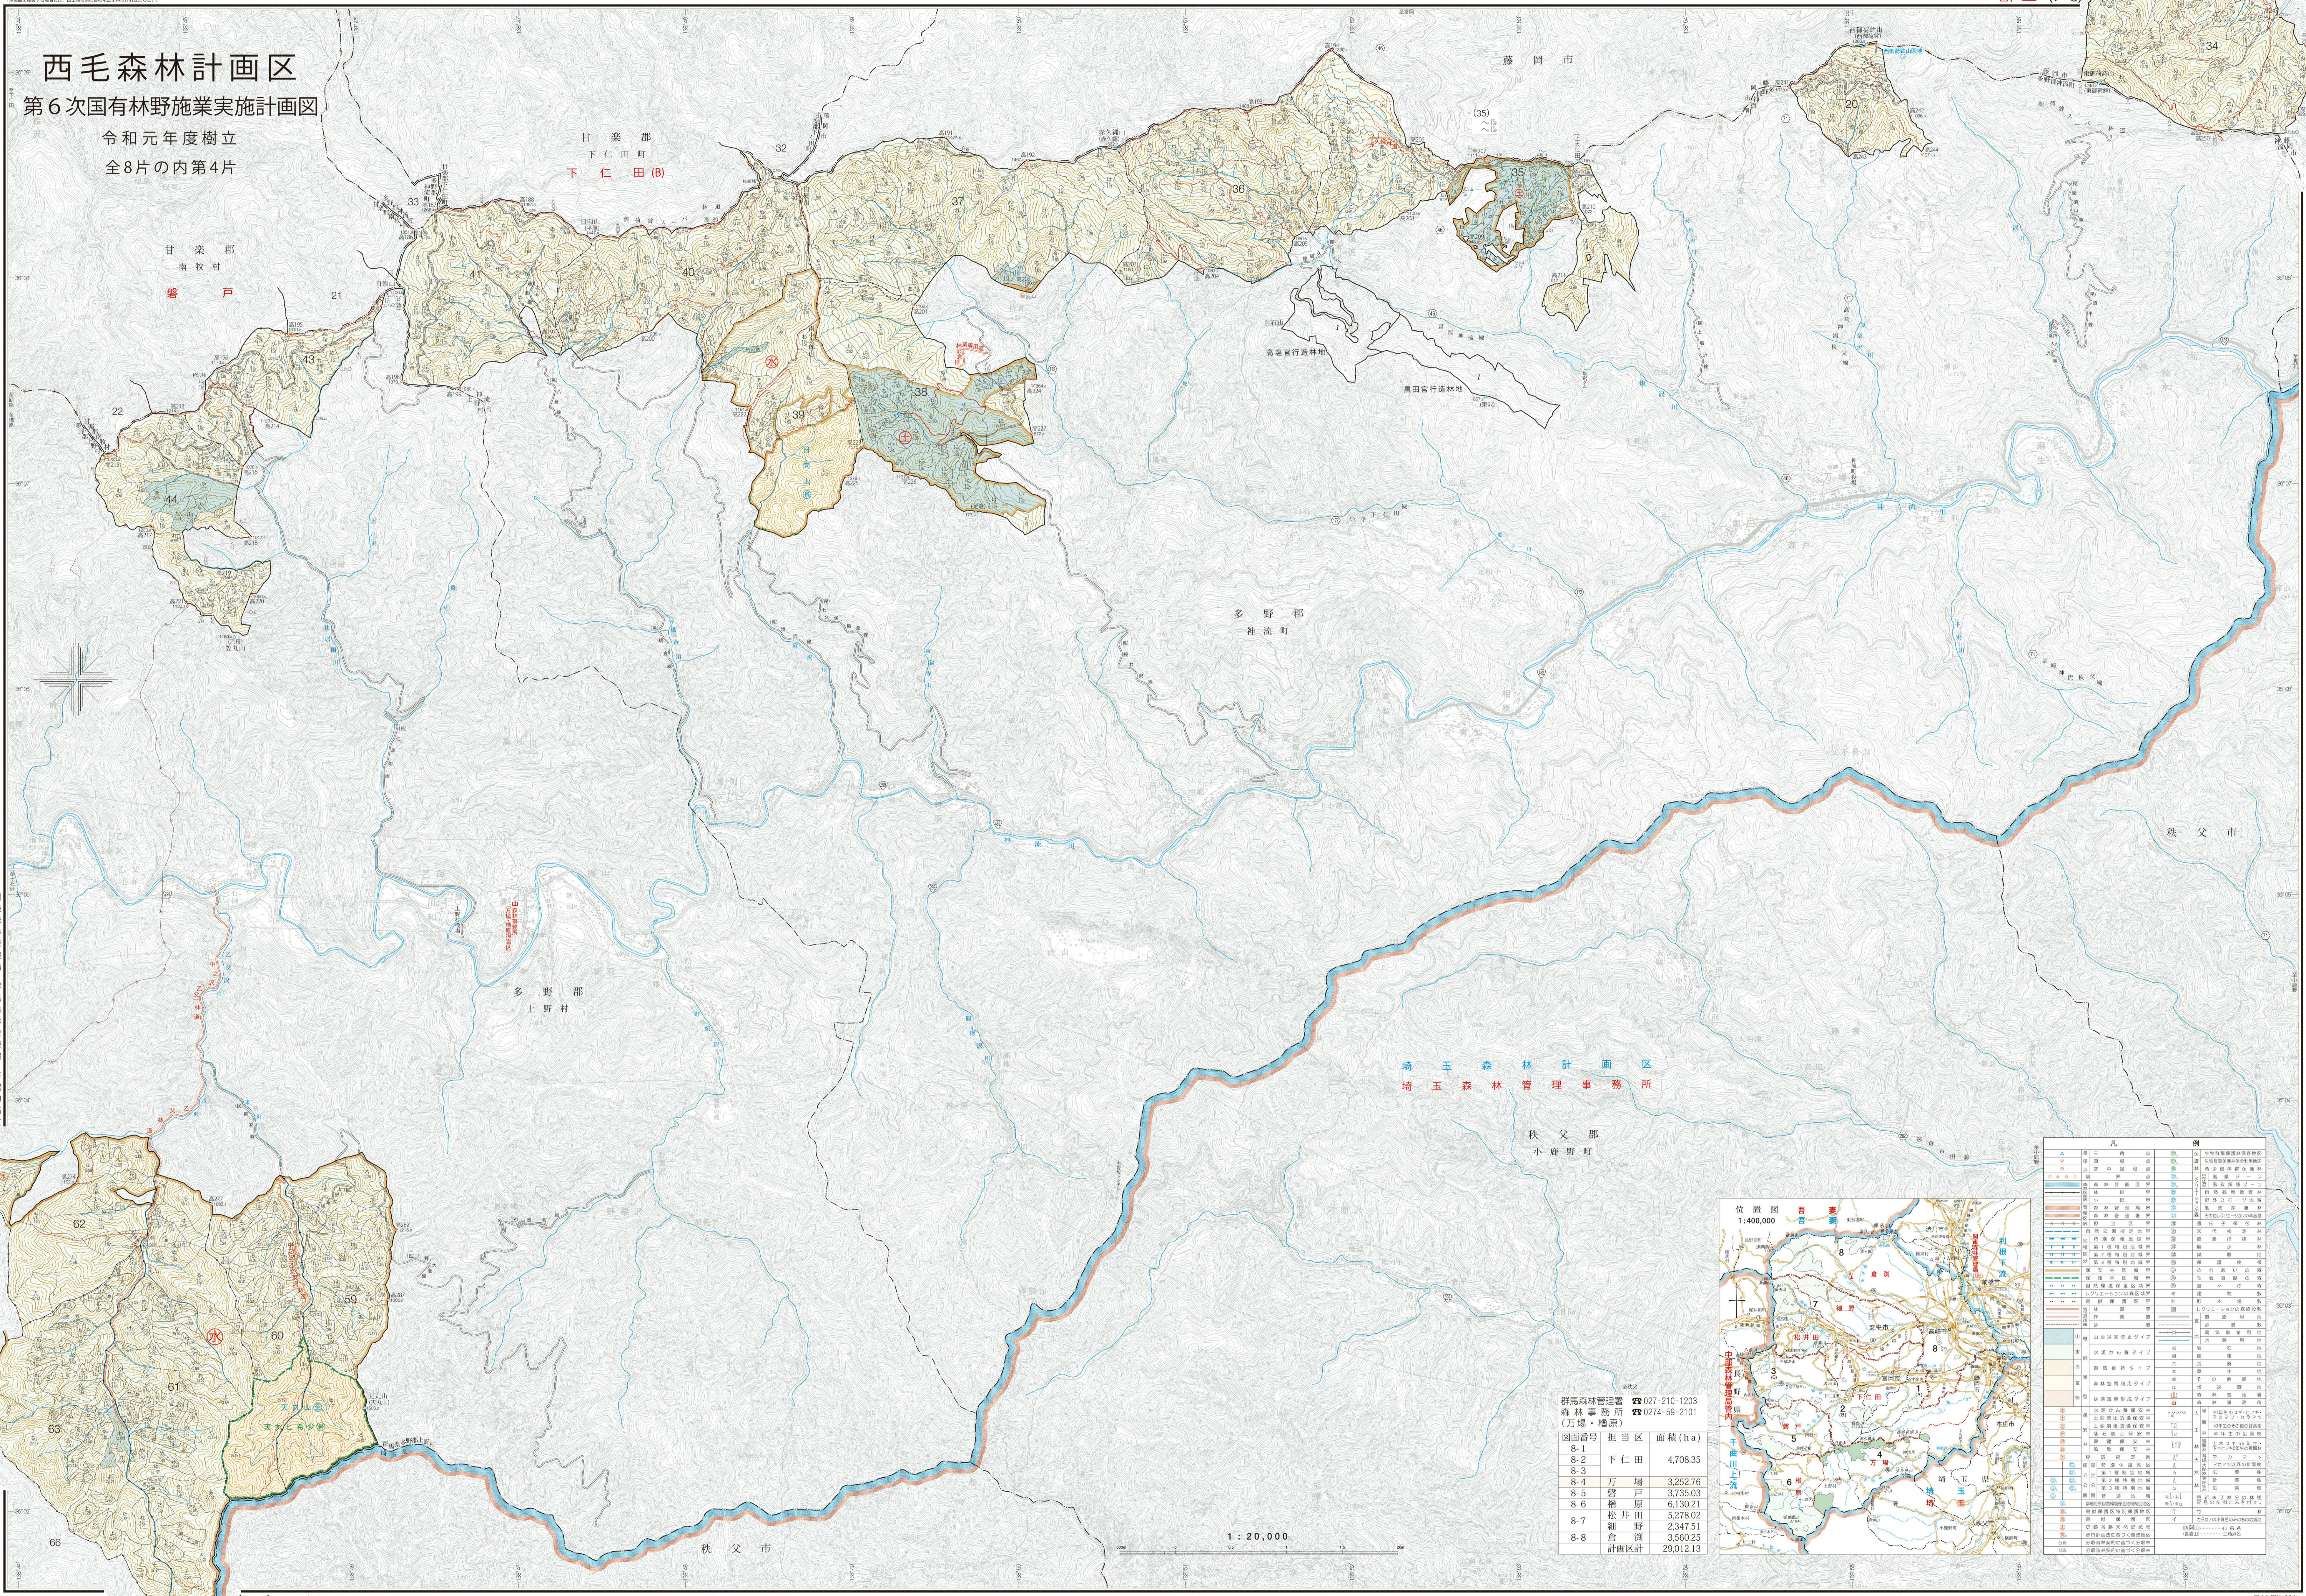

西毛森林計画区 第6次国有林野施業実施計画図

令和元年度樹立
全8片の内第4片