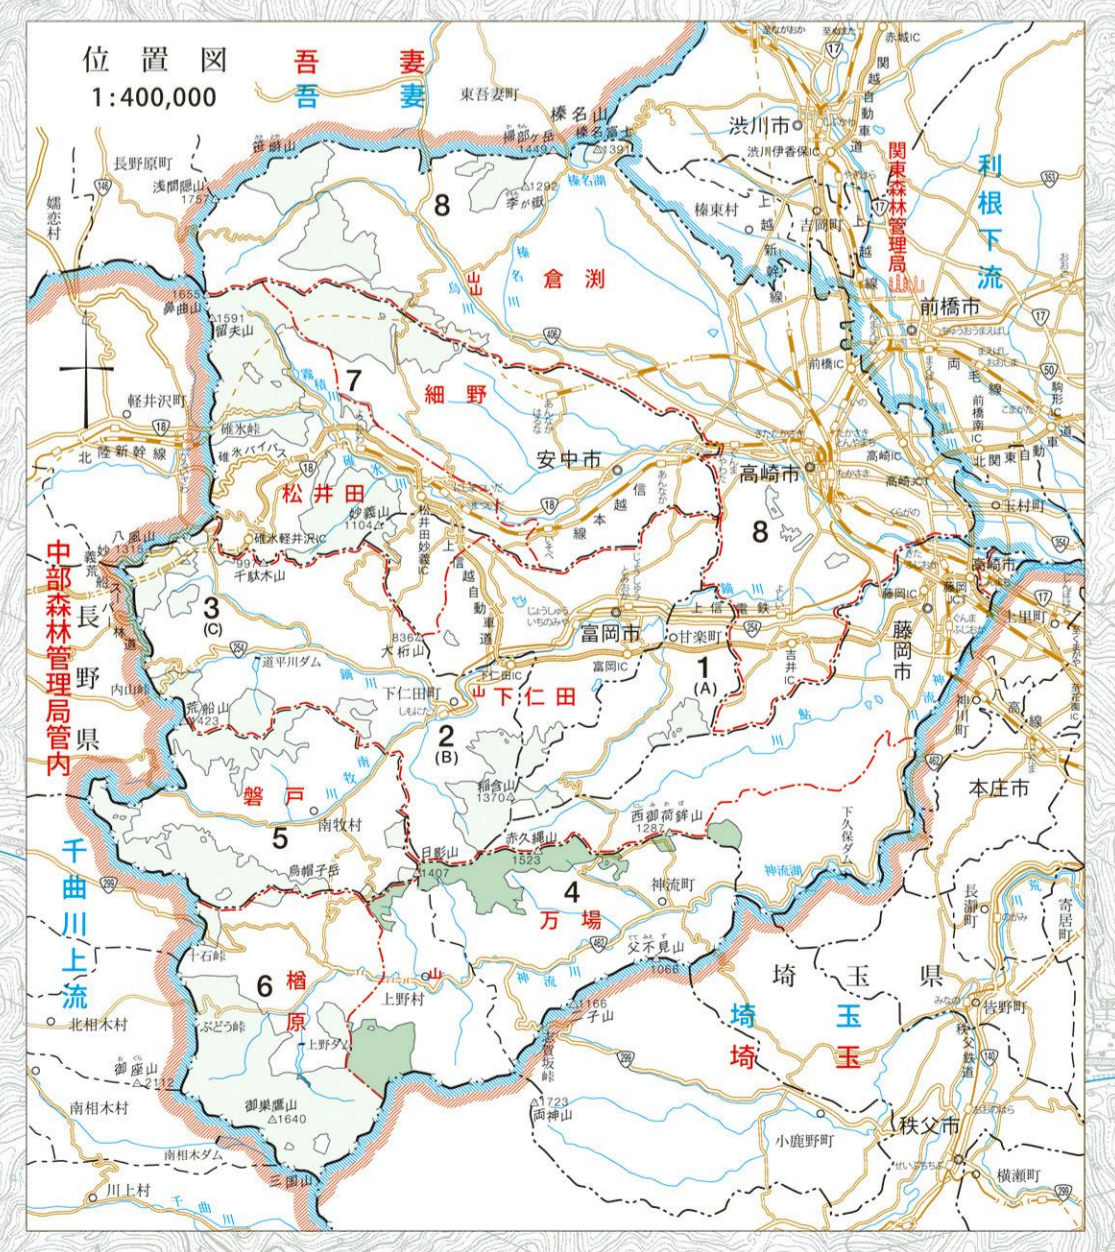

国東森林管理局
群馬森林管理署
万場担当区

64
楢原

66

甘楽郡
下仁田町
下仁田(8)

甘楽郡
南牧村
磐戸

多野郡
神流町

多野郡
上野村

埼玉森林計画区
埼玉森林管理事務所

秩父郡
小籠野町

秩父市

秩父市

群馬森林管理署 ☎027-210-1203
森林事務所 ☎0274-59-2101
(万場・楢原)

図面番号	担当区	面積 (ha)
8-1	下仁田	4,708.35
8-2	下仁田	4,708.35
8-4	万場	3,252.76
8-5	磐戸	3,735.03
8-6	楢原	6,130.21
8-7	籠野	2,347.51
8-8	倉沢	3,560.25
	計画区計	29,012.13