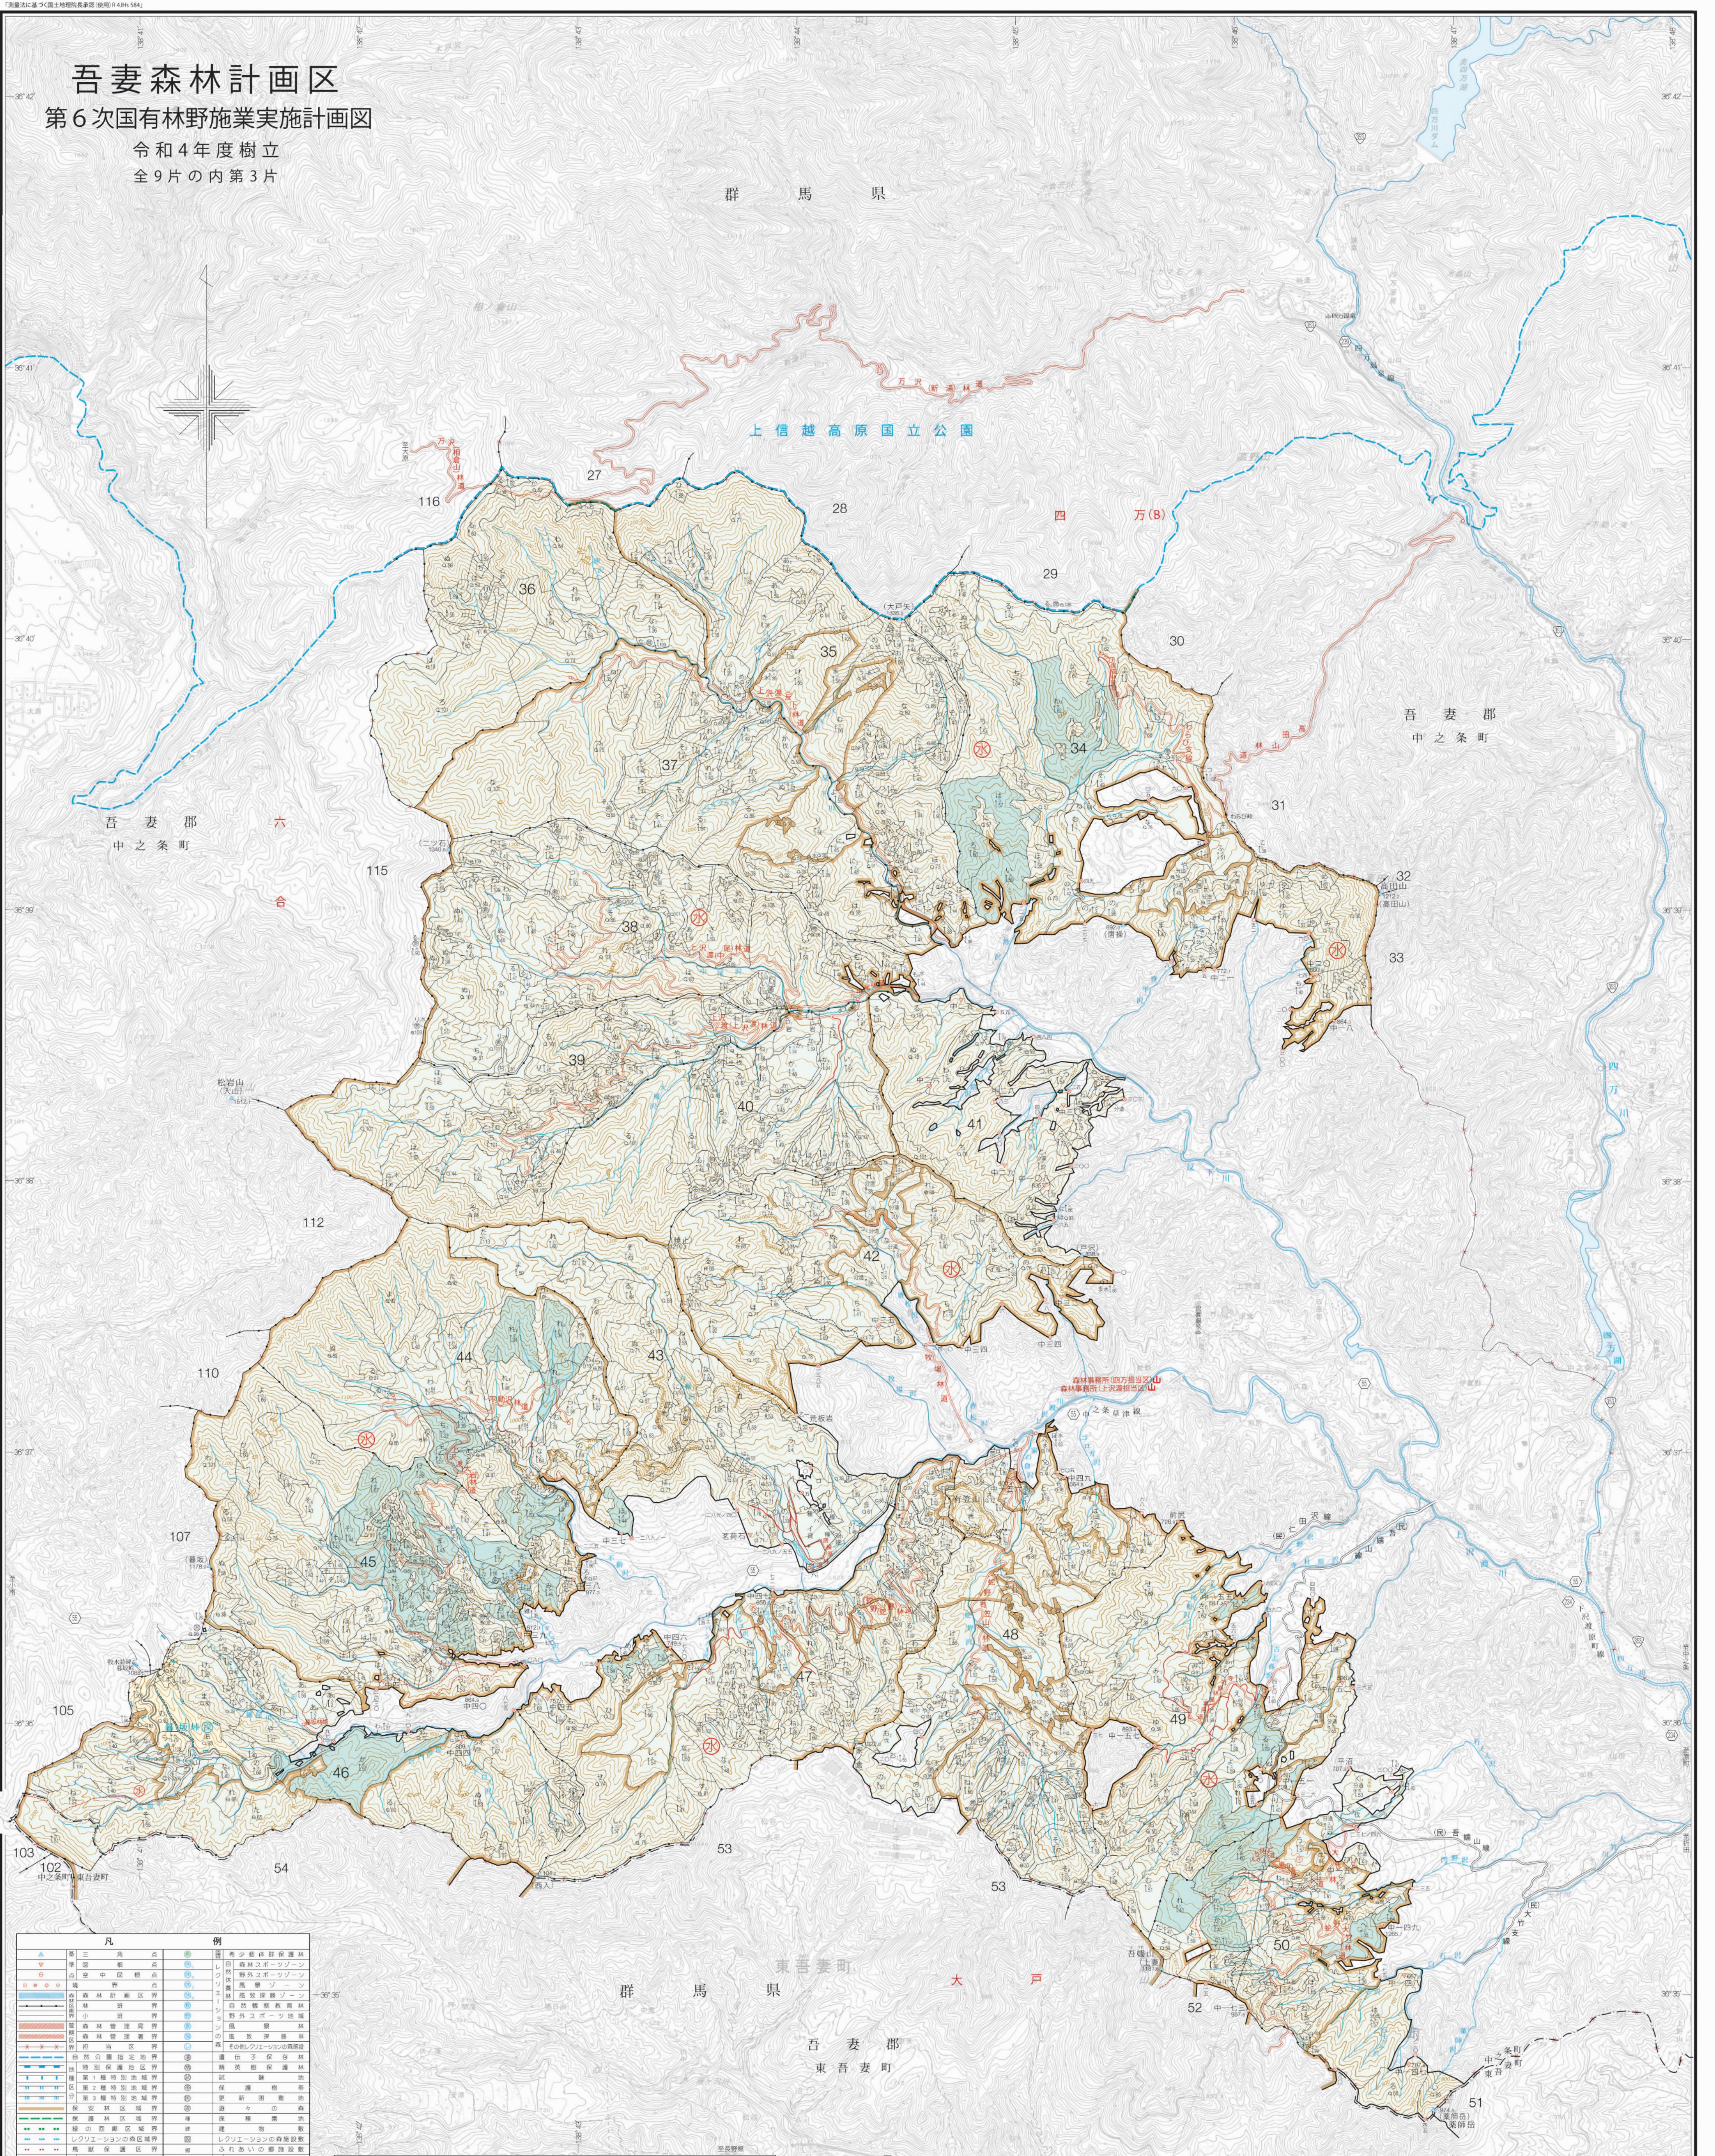

吾妻森林計画区

第6次国有林野施業実施計画図

令和4年度樹立
全9片の内第3片

群馬県

上信越高原国立公園

吾妻郡
中之条町

凡	例
▲ 第三角点	▲ 第三角点
○ 境界線	○ 境界線
□ 空地	□ 空地
◇ 森林境界線	◇ 森林境界線
...	...

吾妻森林管理署 ☎0279-75-3344		
森林事務所(上沢渡) ☎0279-66-2203		
図面番号	担当区	面積(ha)
9-1	四万	8,665.62
9-2	大戸	5,487.23
9-3	上沢渡	4,798.42
9-4	太田	2,050.98
9-5	六合	13,872.59
9-6	草津	6,394.49
9-7	三原	6,926.16
9-8	大前	7,417.96
9-9	長野原	2,346.44
計画区計		57,959.89

1 : 20,000