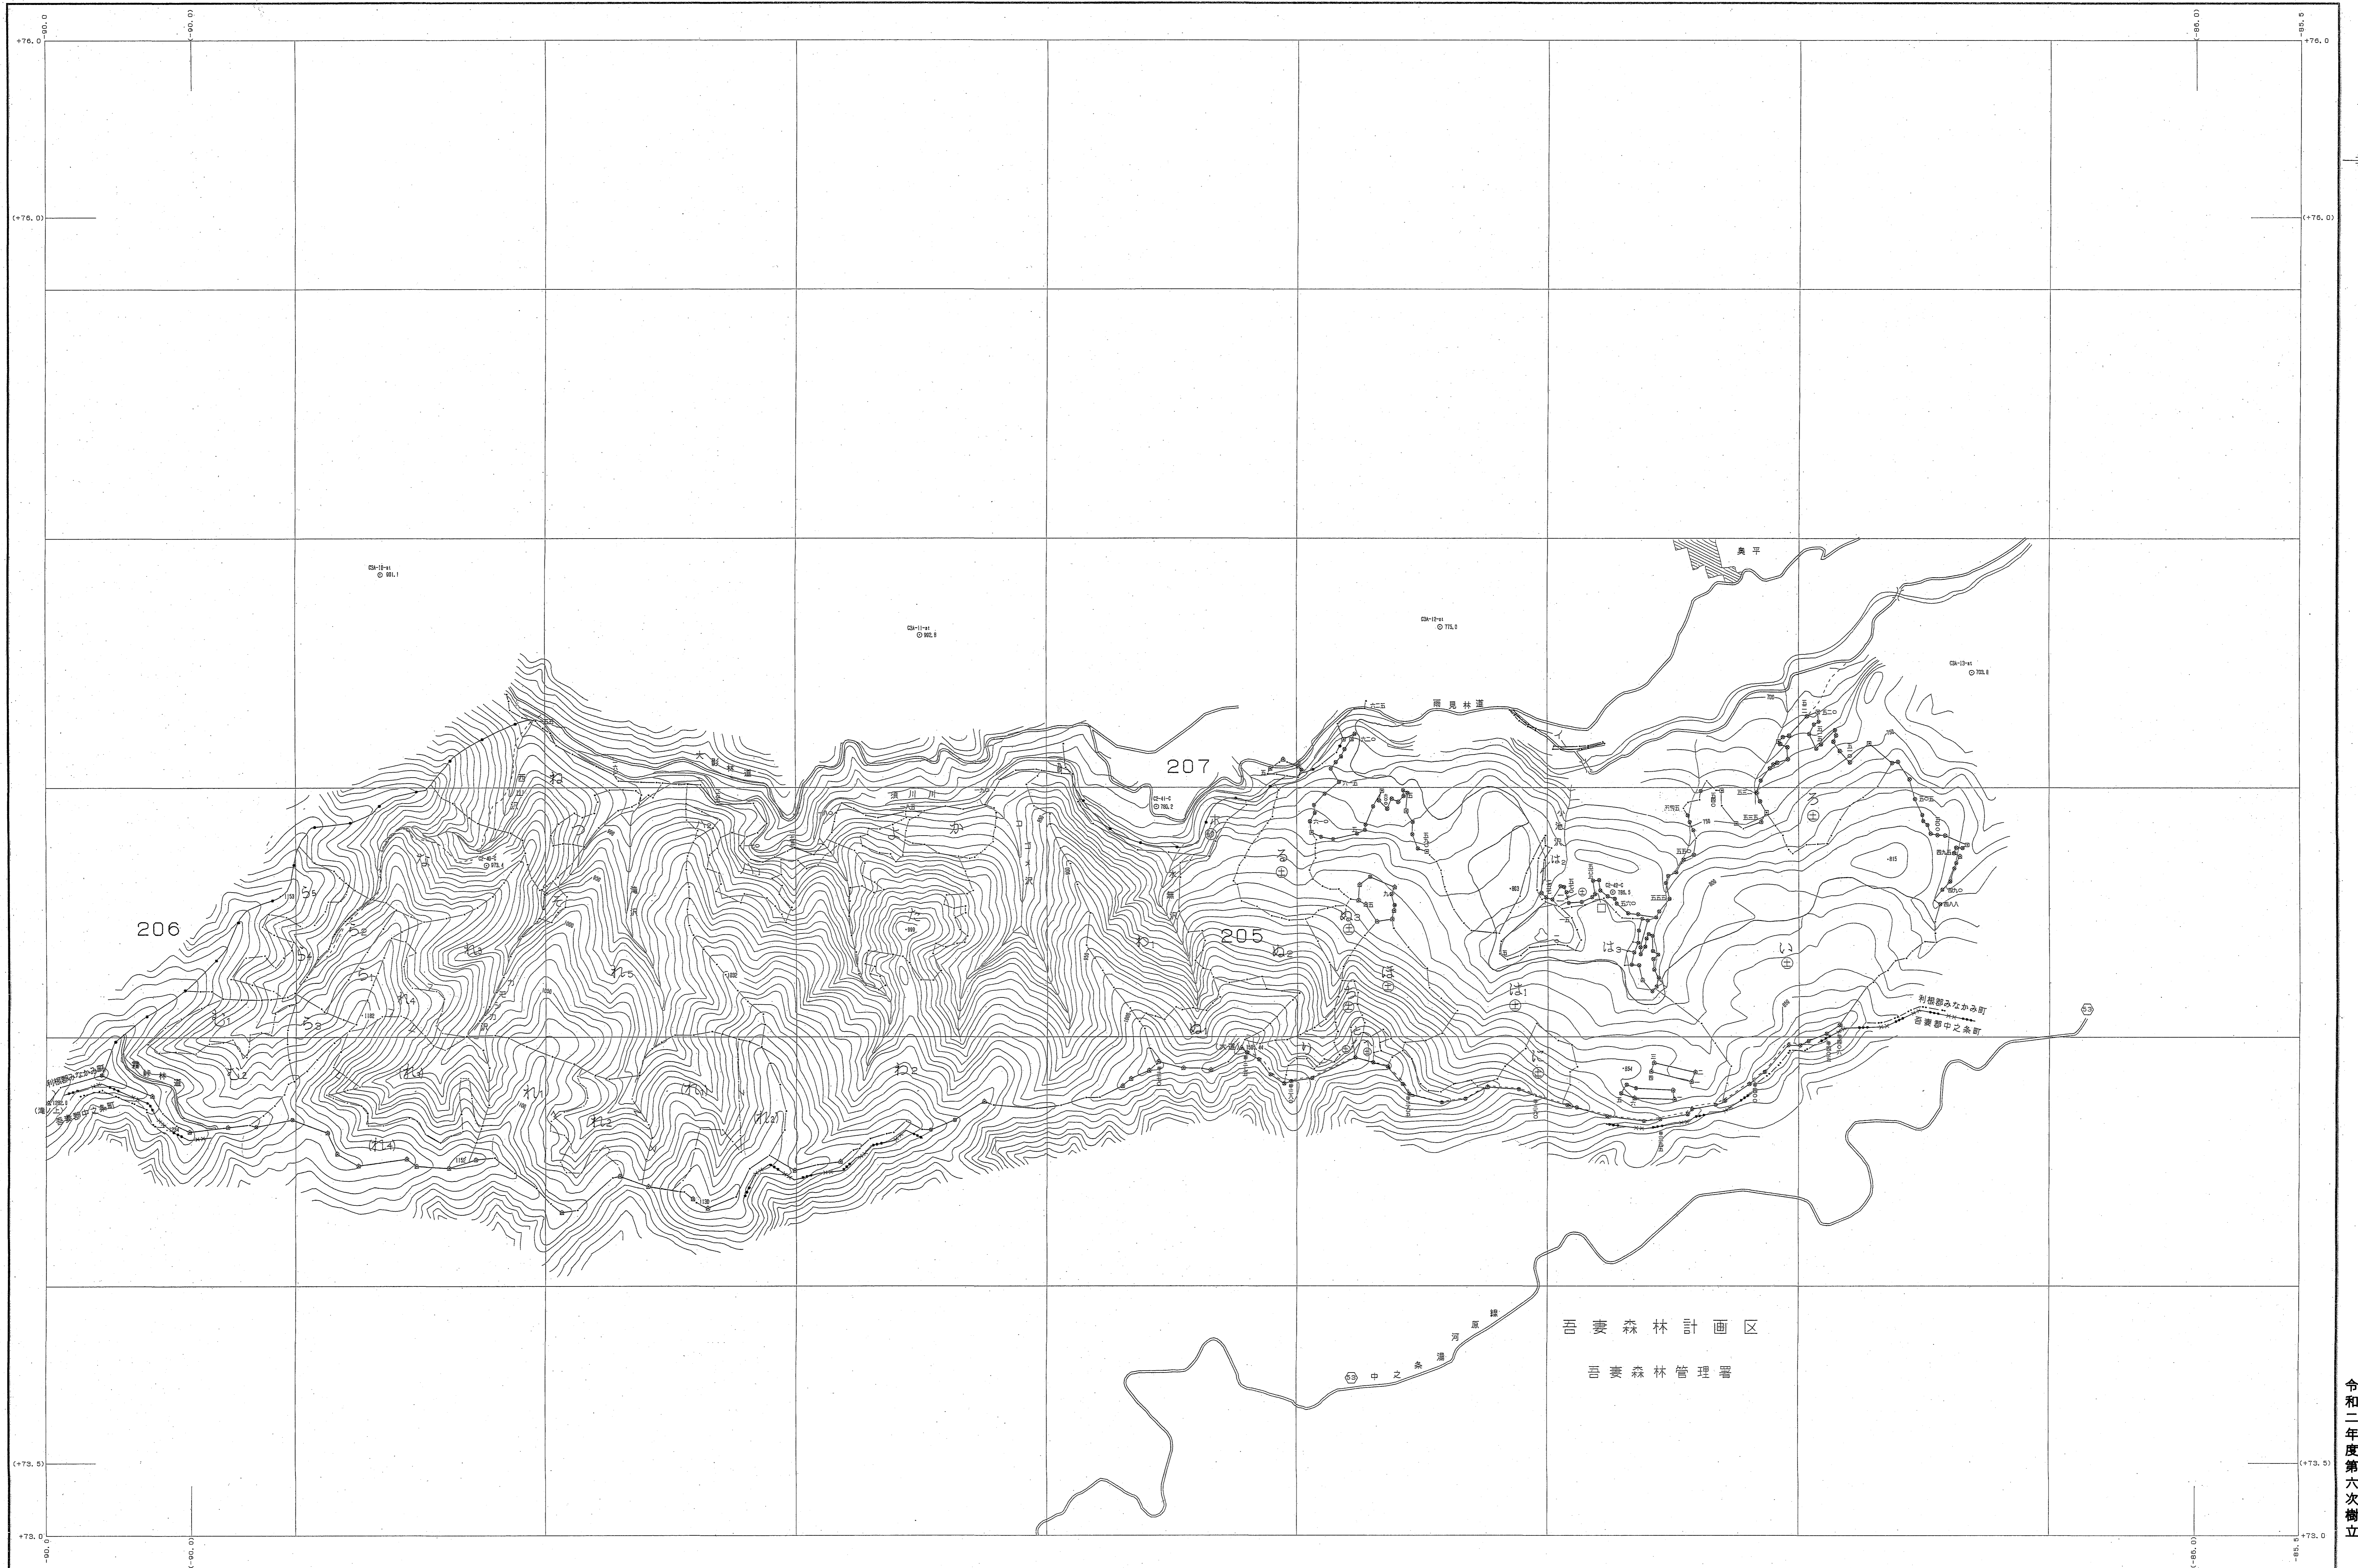

利根上流森林計画区

森林計画図・基本図

公共座標 第五系

世界測地系は()番
図例ソフト名 111210
図例バリエーション 関東 1st Ver.2.1.1

関東森林管理局 利根沼田森林管理署 月夜野担当区

令和二年度第六次樹立