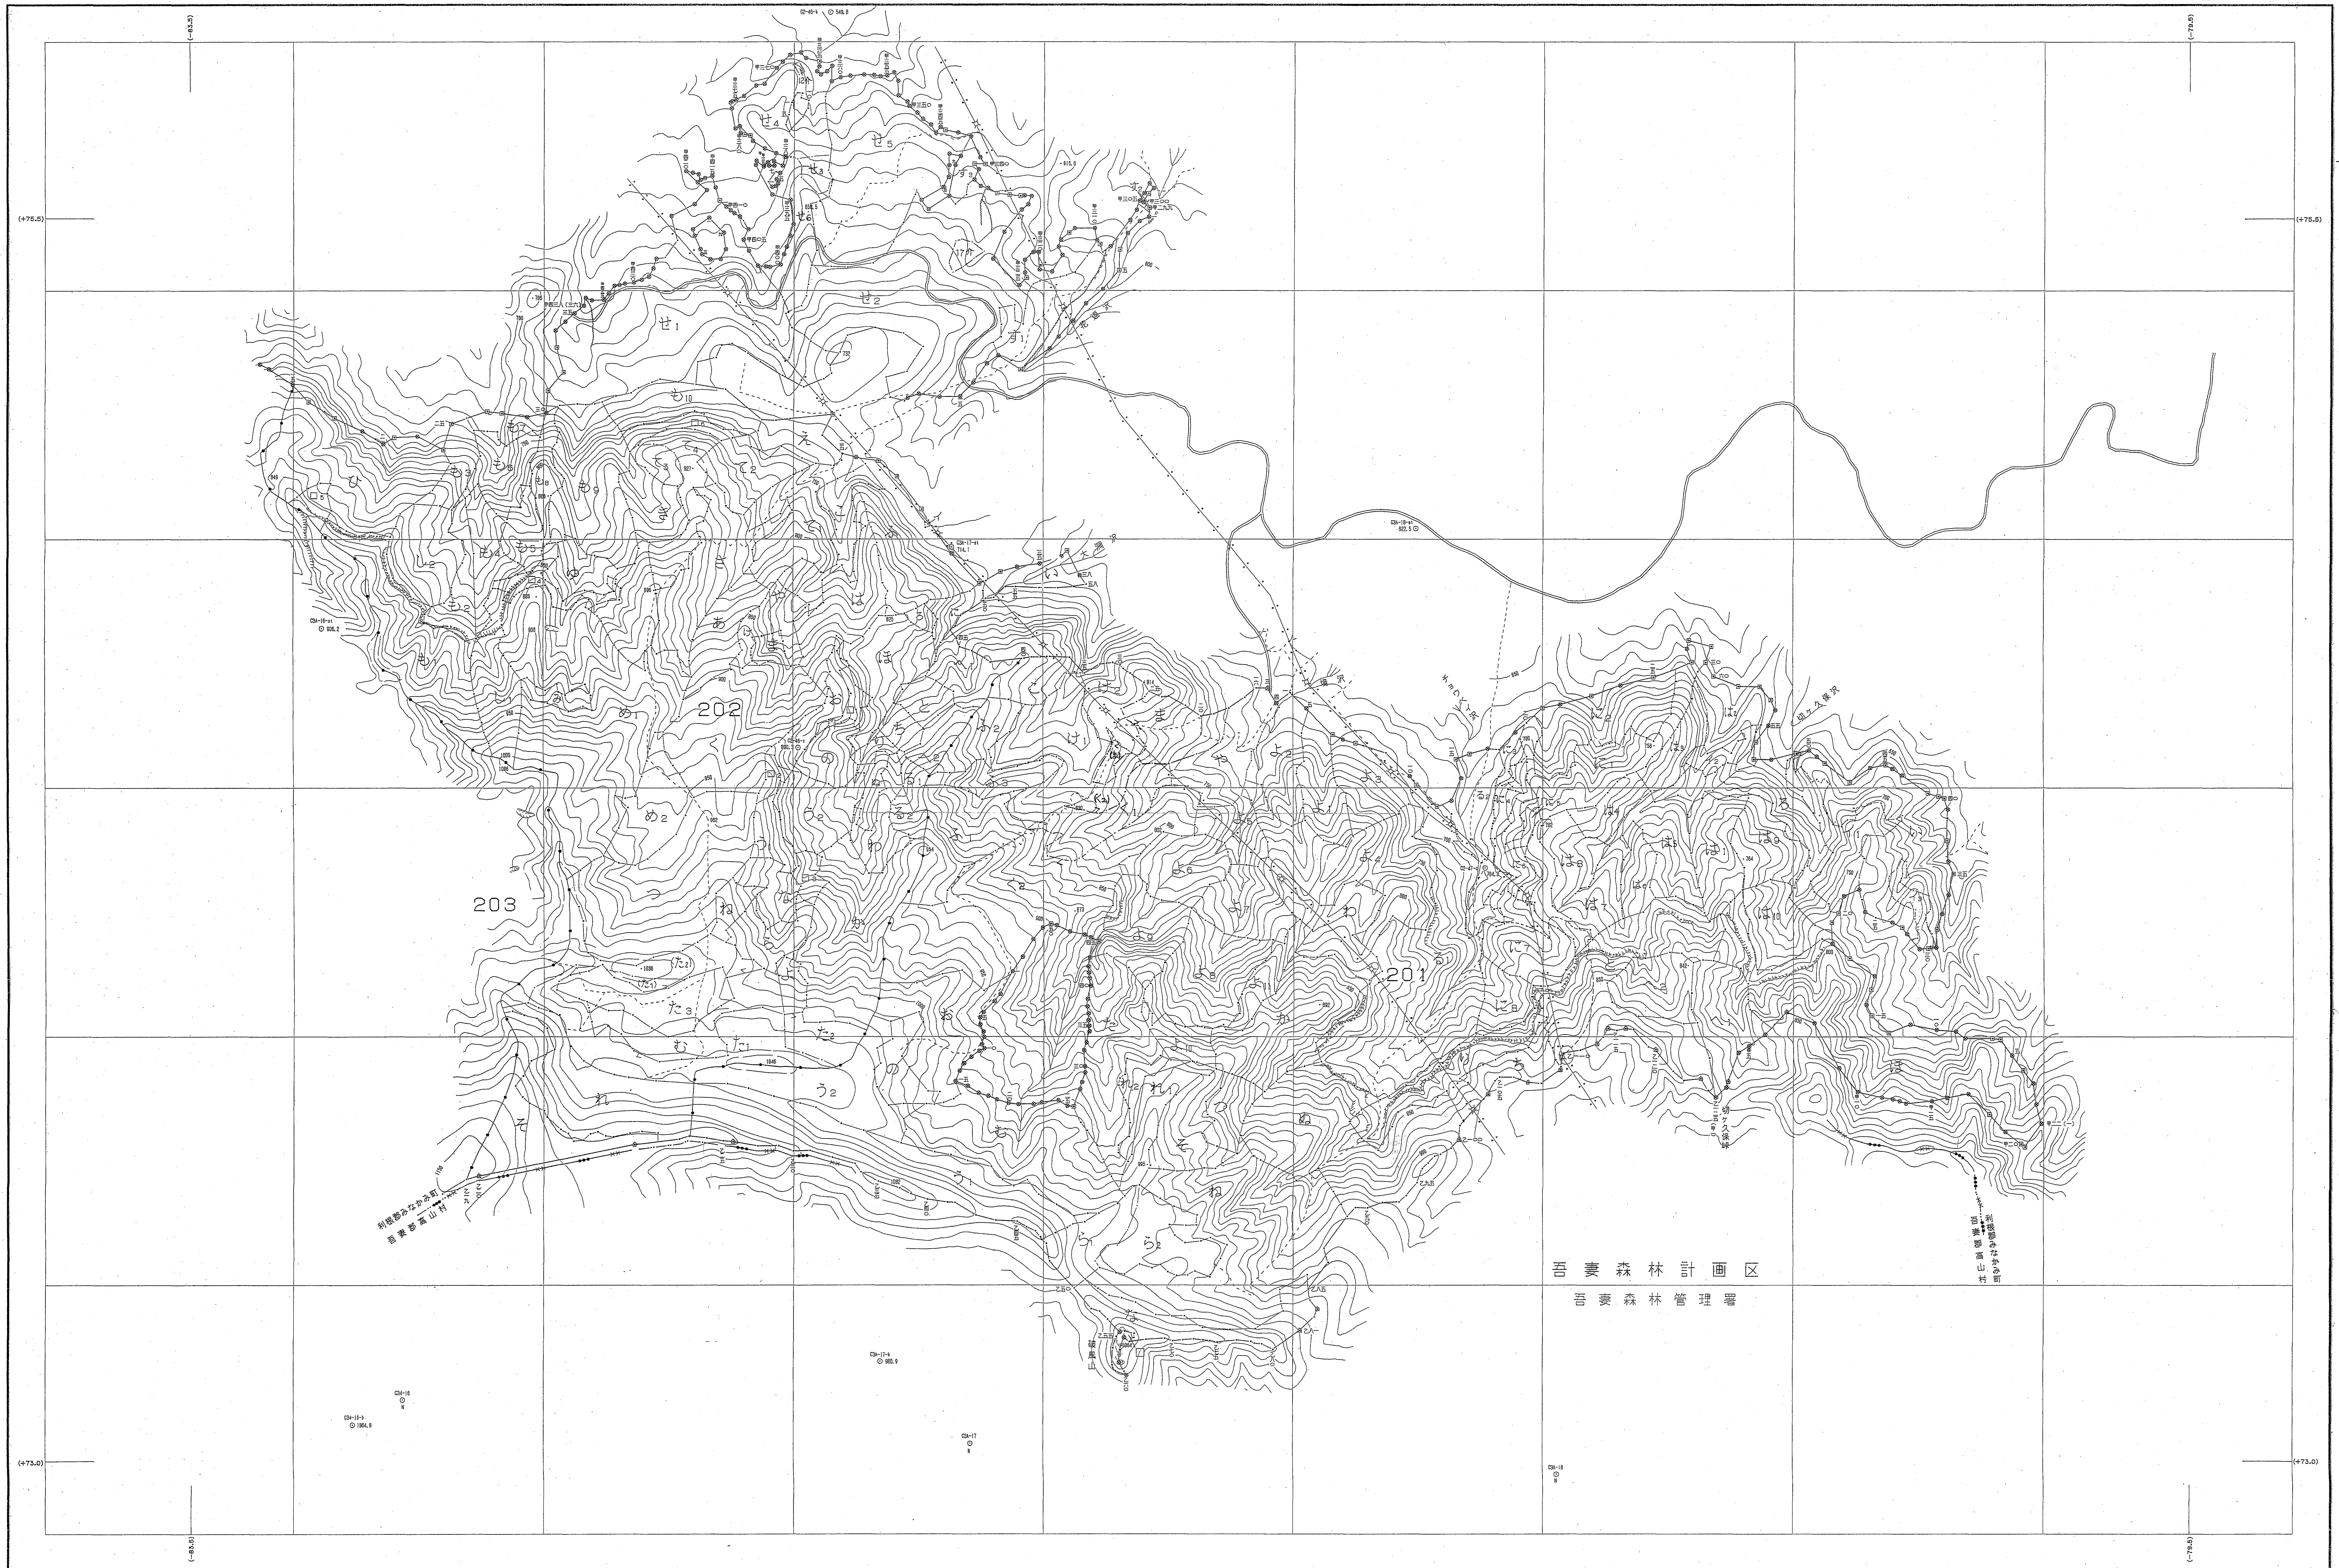

# 森林計画図・基本図

## 利根上流森林計画区

令和二年度第六次樹立

関東森林管理局 利根沼田森林管理署 月夜野担当区

世界測地系は( )書き  
 図例ソフト名 T172A0  
 図例フレーム 関東 Ver. 2.1.1