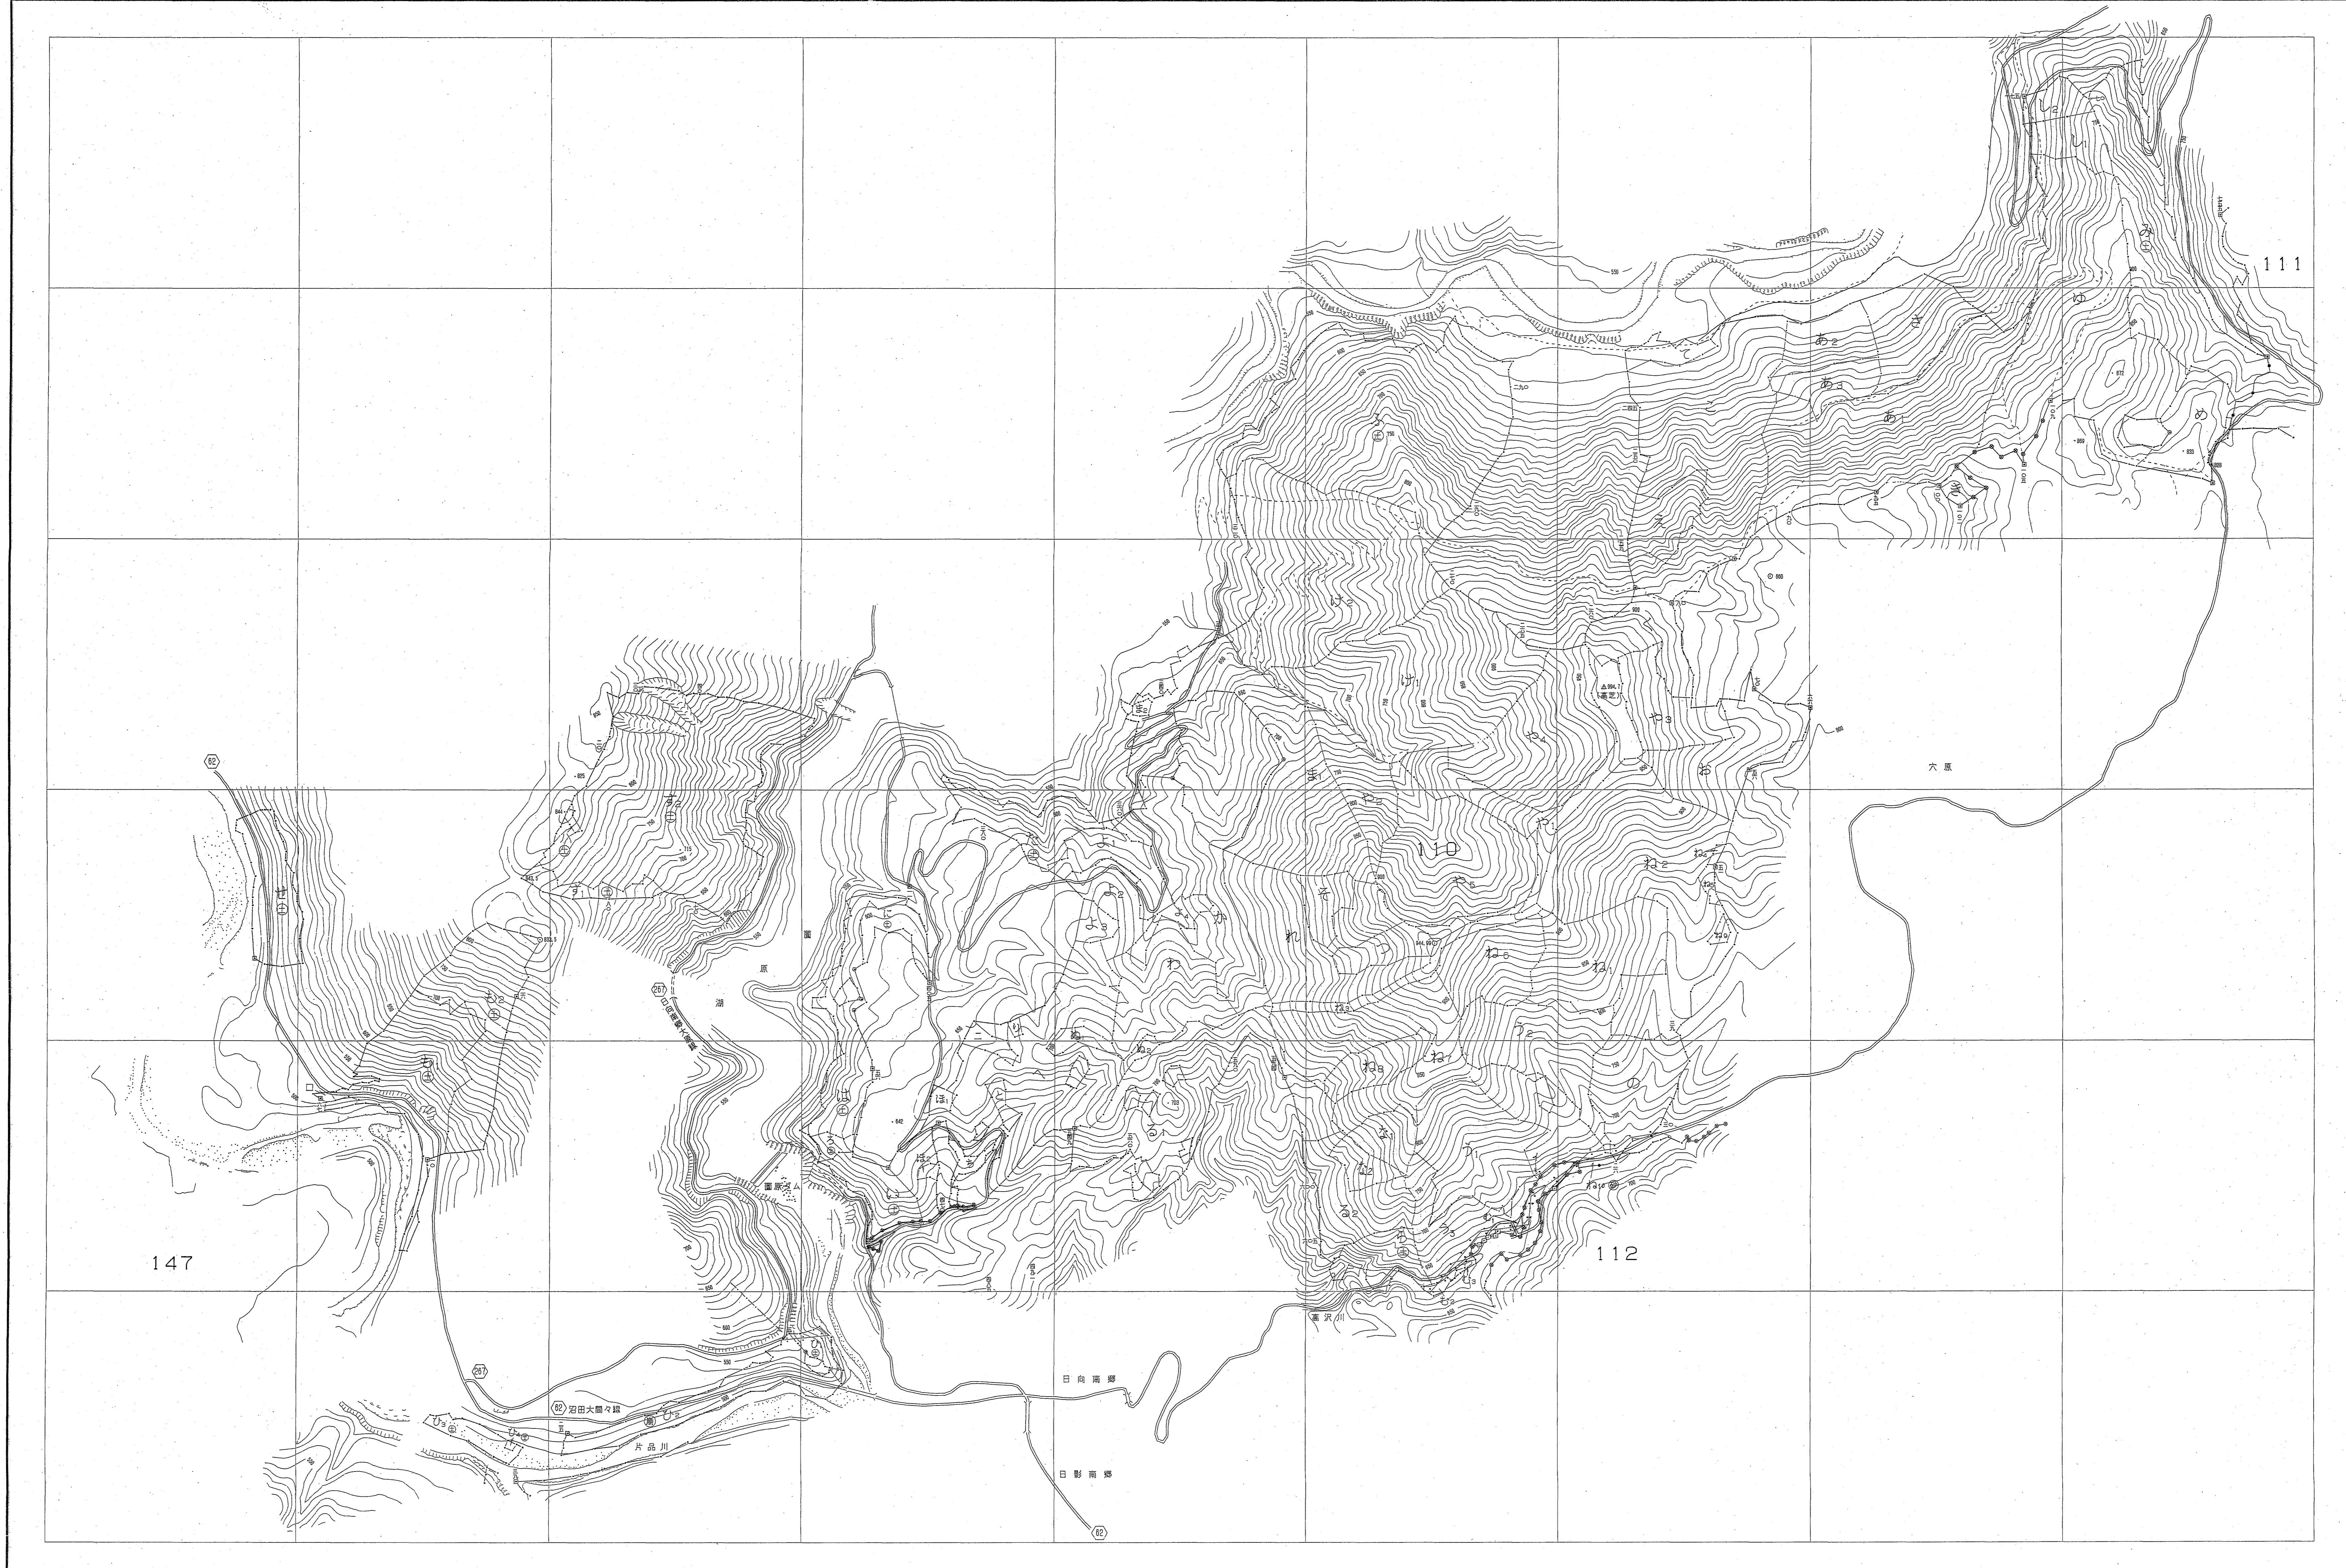

利根上流森林計画区

森林計画図・基本図

世界測地系は( )番  
 変換ソフト名 T31250  
 変換パラメータ 関東, pr Ver. 2.1.1