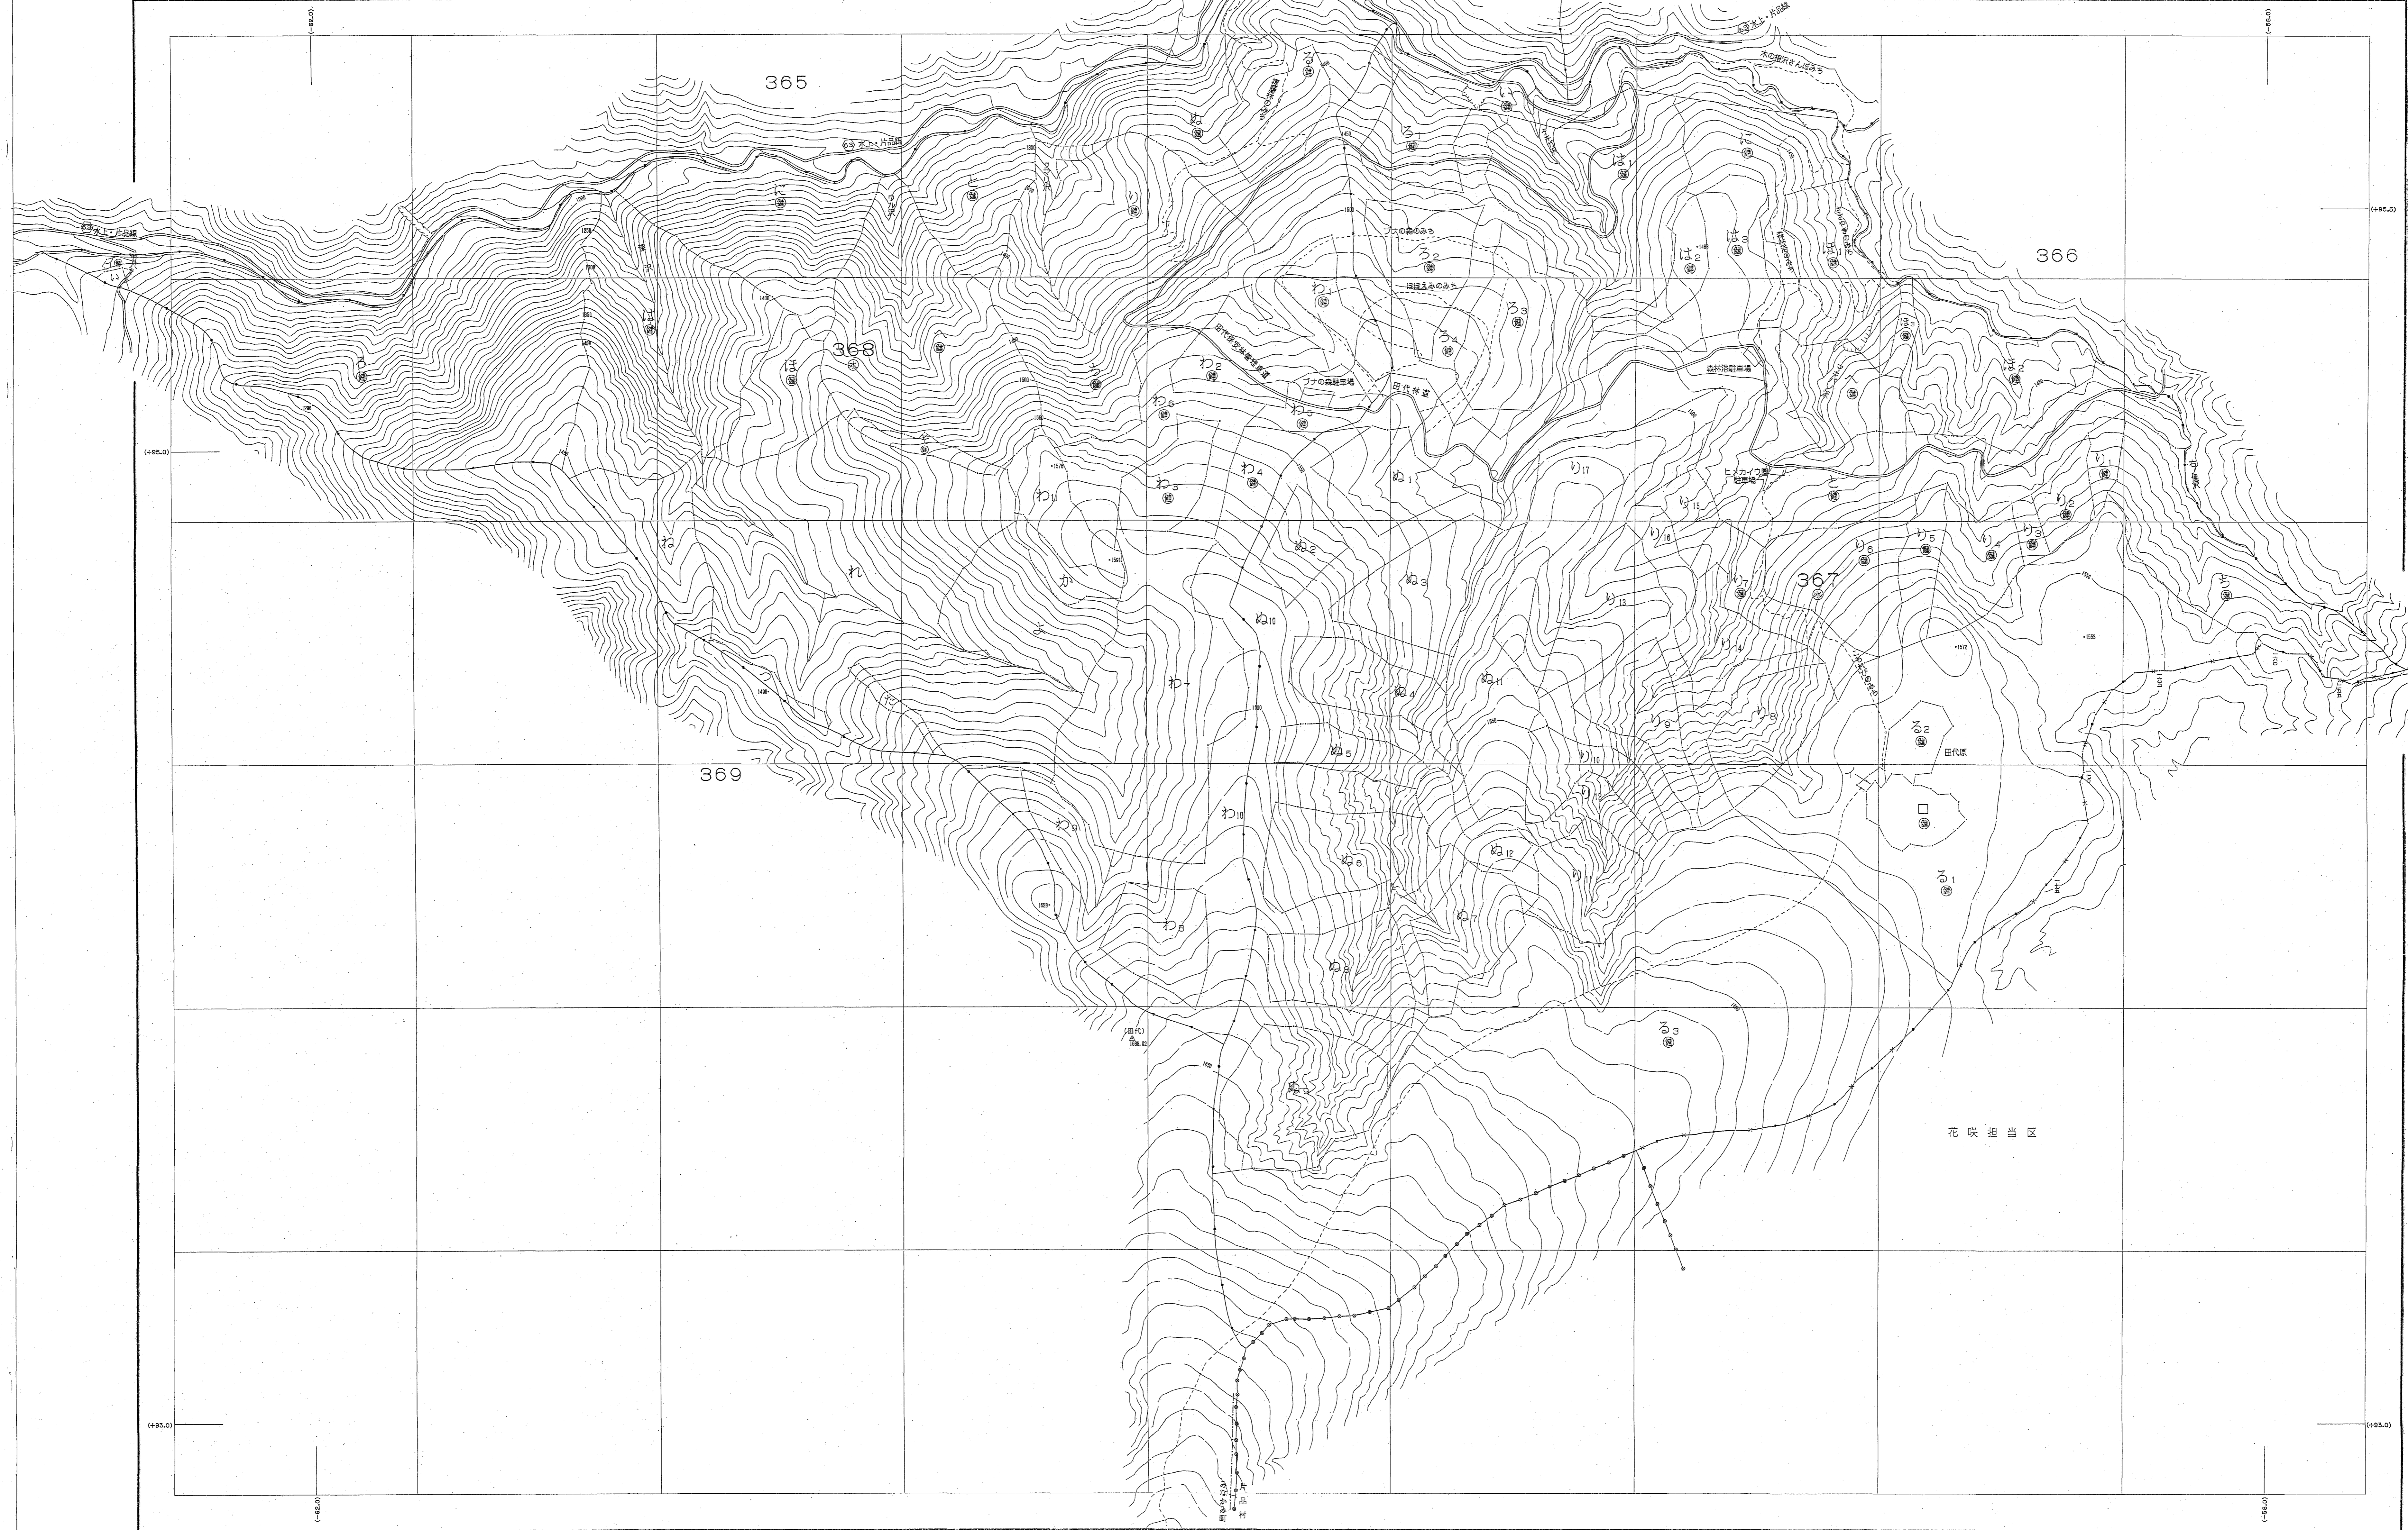

利根上流森林計画区

森林計画図・基本図

公共座標 第五区

令和二年
度第六次
樹立

世界測地系は()書き
 変換ソフト名 TRIZI
 変換パラメータ 関数: 111.2.1.1