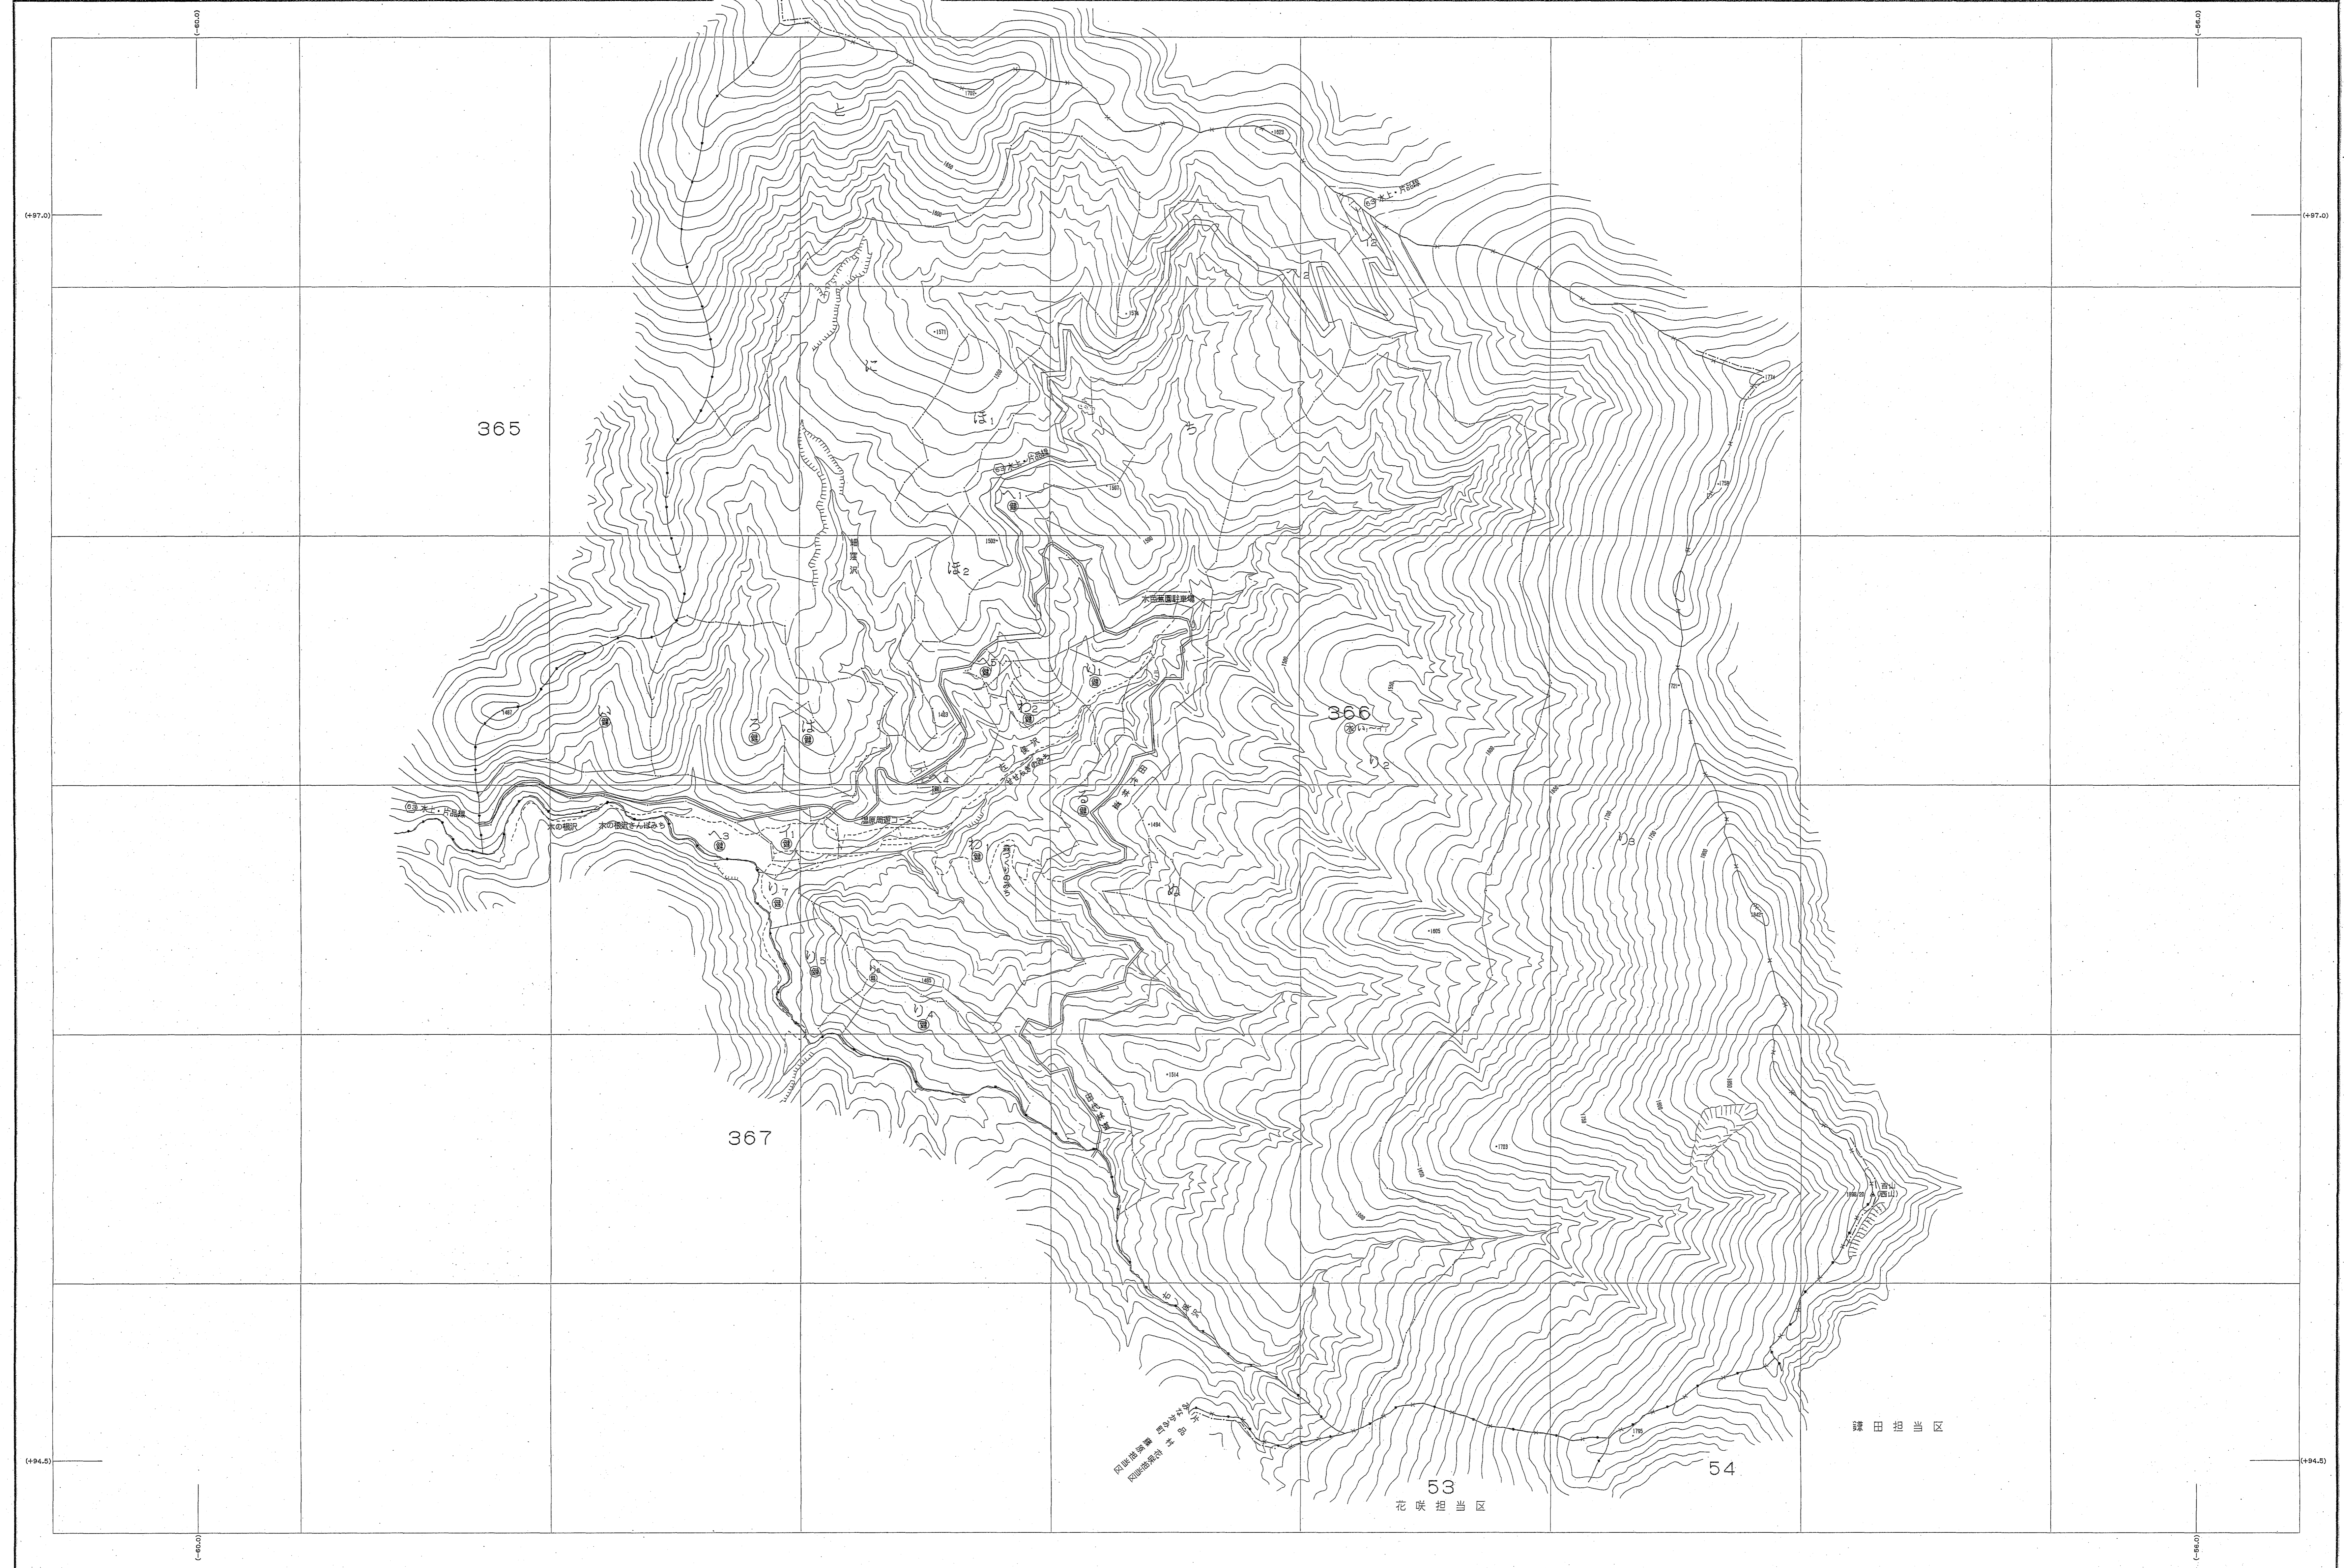

利根上流森林計画区

森林計画図・基本図

公共座標 第五系

令和二年度第六次樹立

世界測地系は()書き
実線ソフト名: TX2100
実線/ラメータ: 開発: Ver. 2.1.1