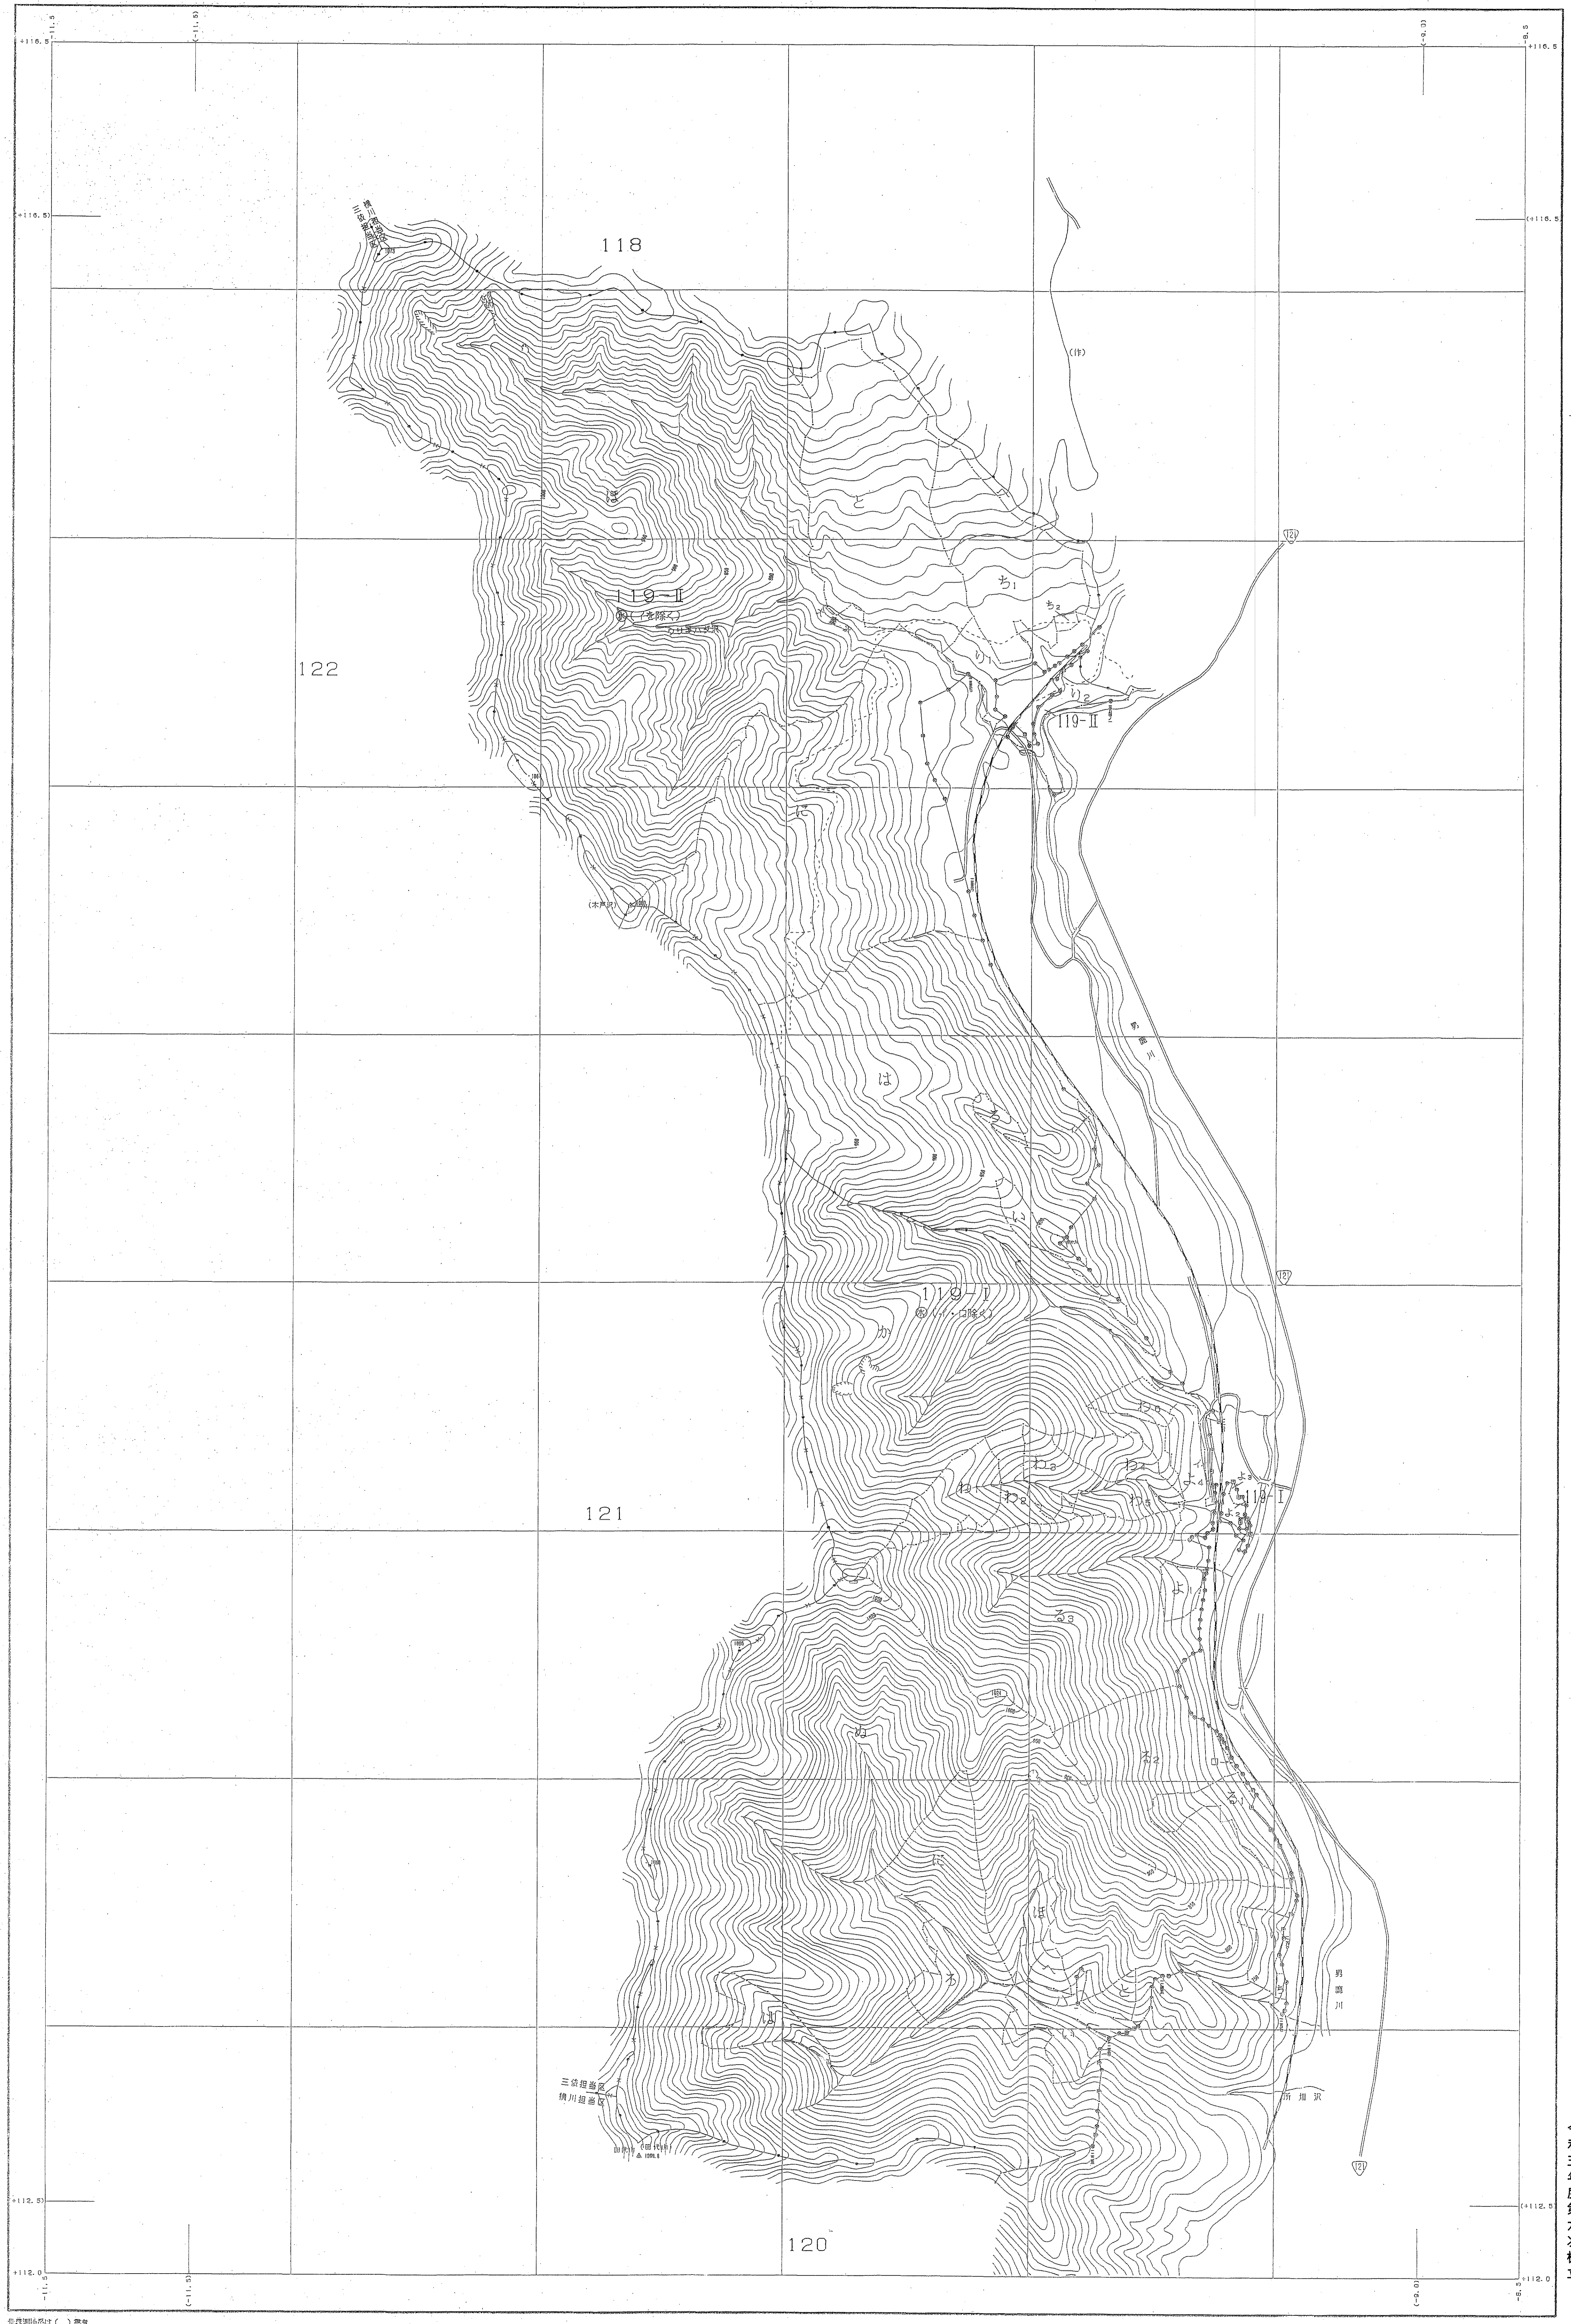

鬼怒川森林計画区

森林計画図・基本図

公共座標 第五系

鬼怒川 85

119-I-119-II林班

日光森林管理署 横川担当区

119-I-119-II林班

鬼怒川 85

作成日: 令和5年11月21日
作成者: 〇〇〇

1:5,000

令和五年度第六次樹立