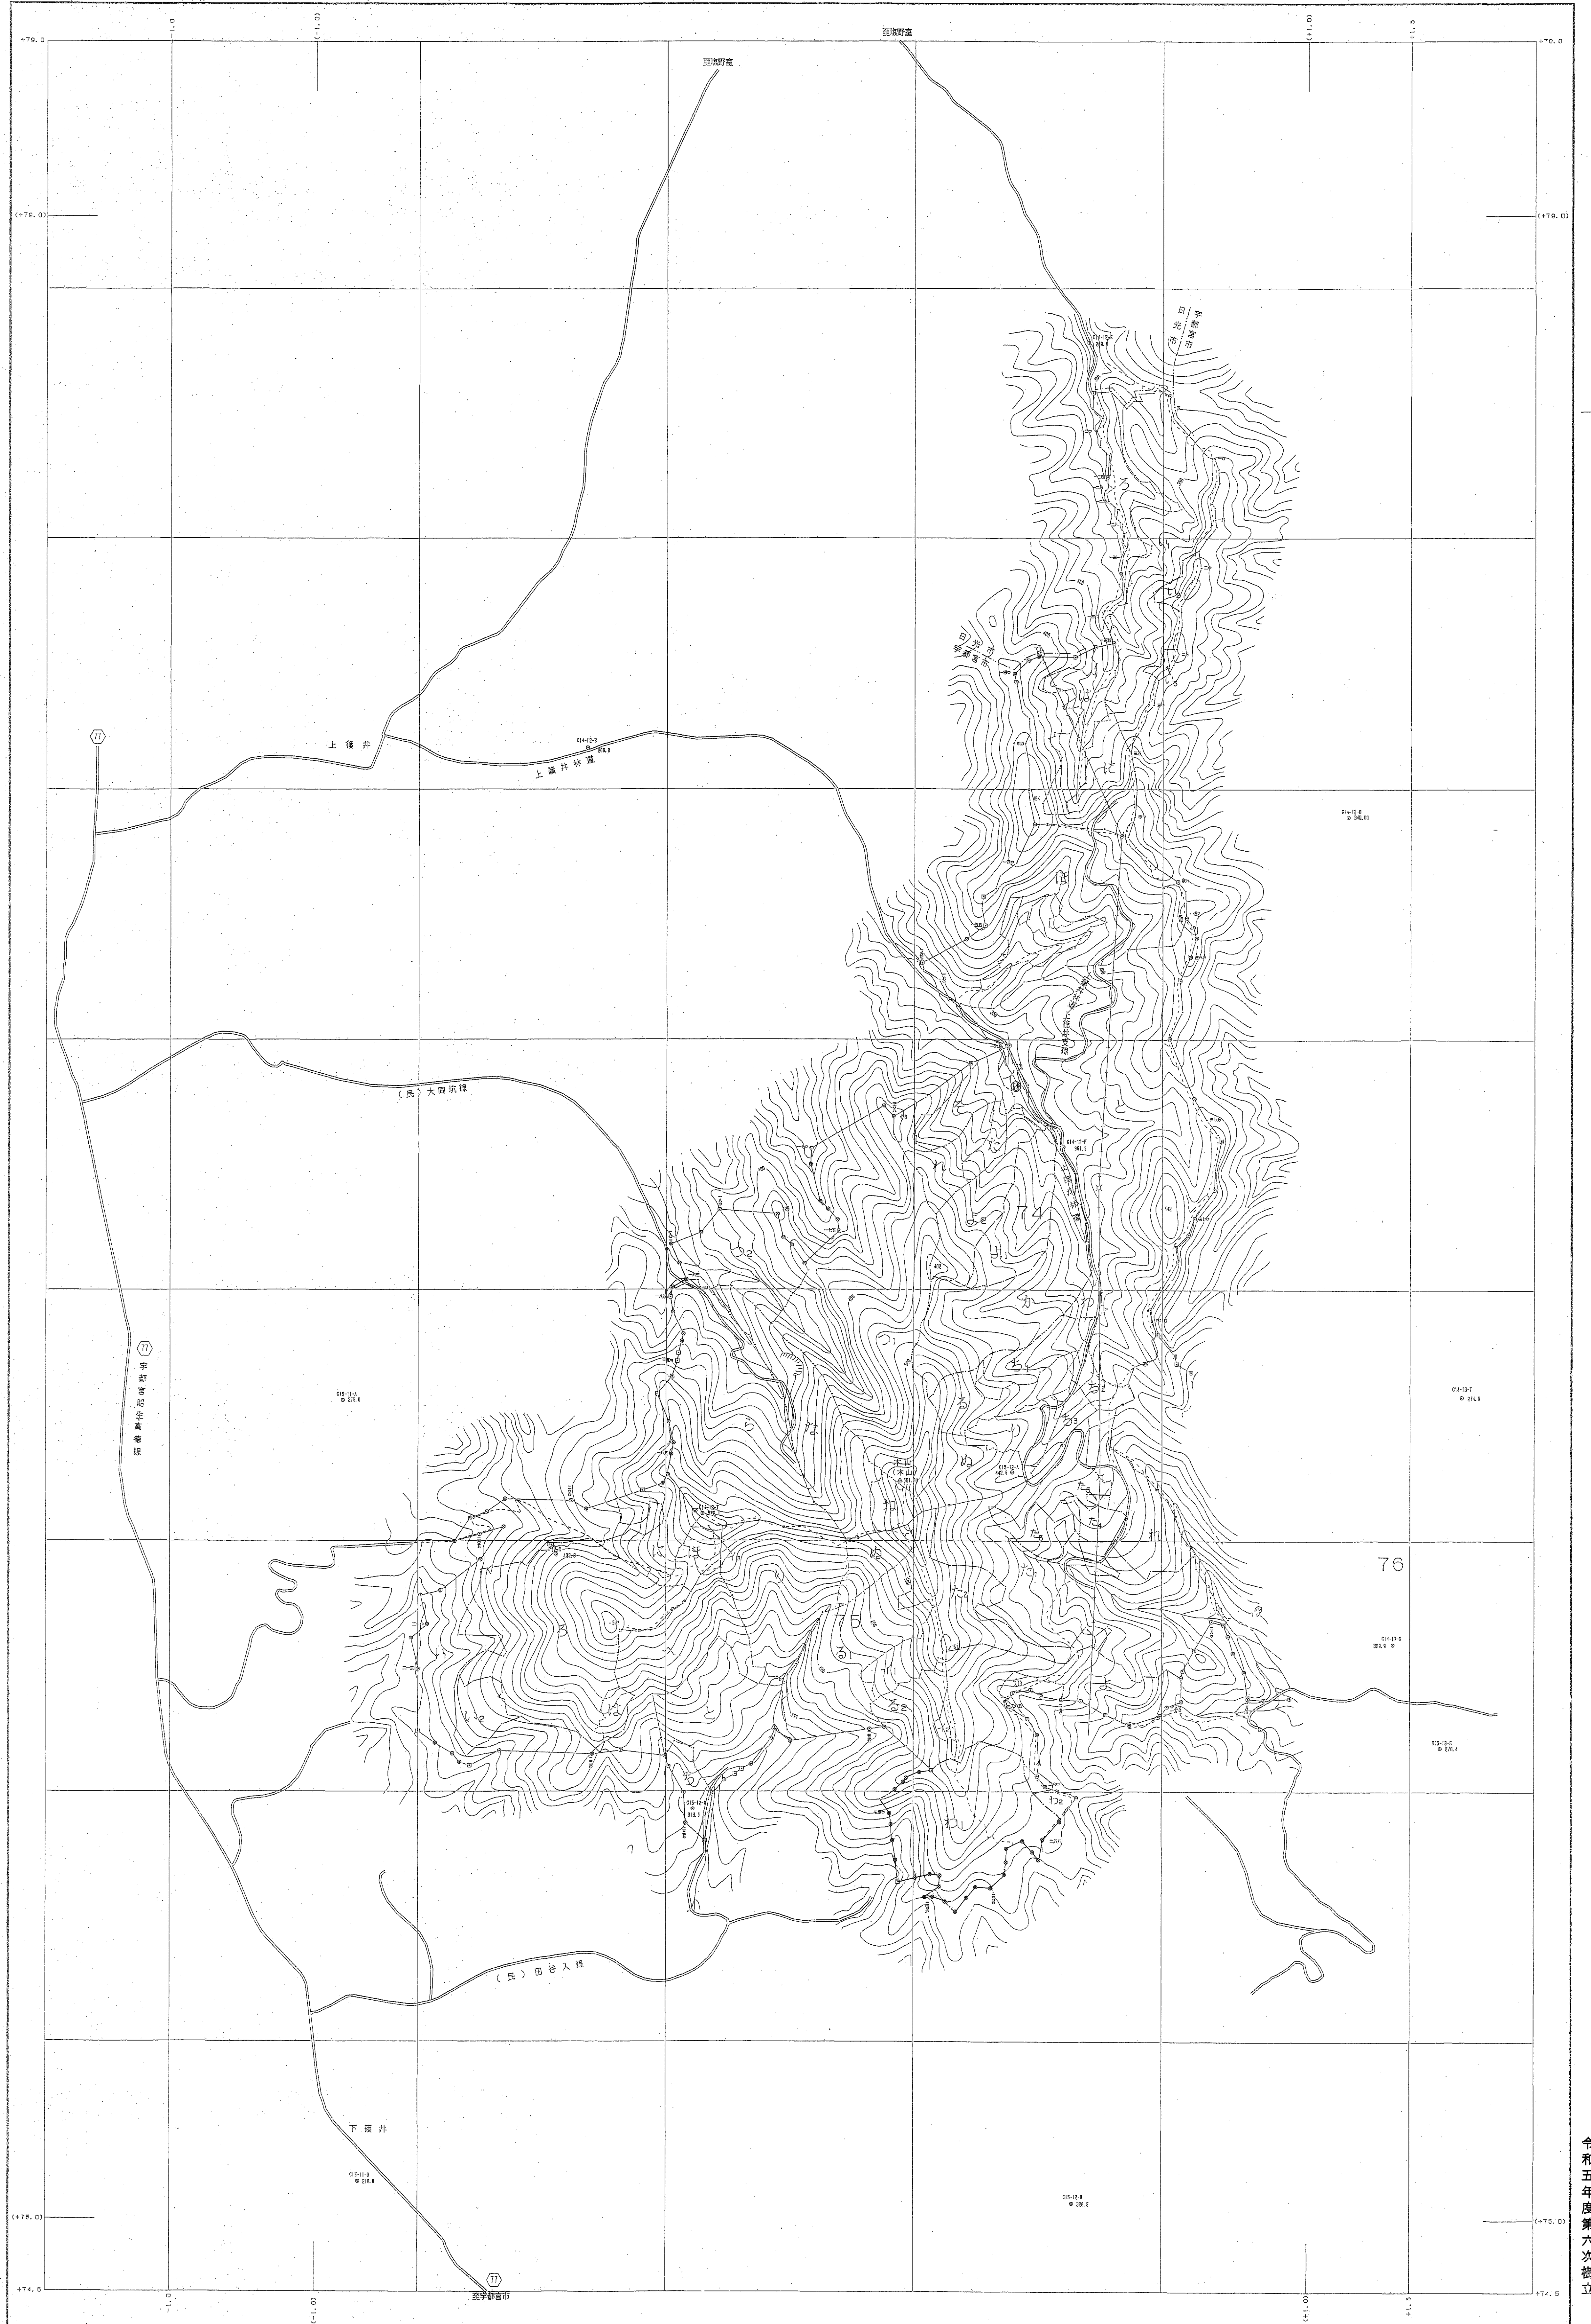

鬼怒川森林計画区

森林計画図・基本図

公共座標 第五系

鬼怒川 67
74・75林班

包封線は()書き
 図例ソフト名 TK2200
 図例ソフトバージョン 0000 Ver. 2.1.1

鬼怒川
 74・75林班

令和五年度第六次樹立