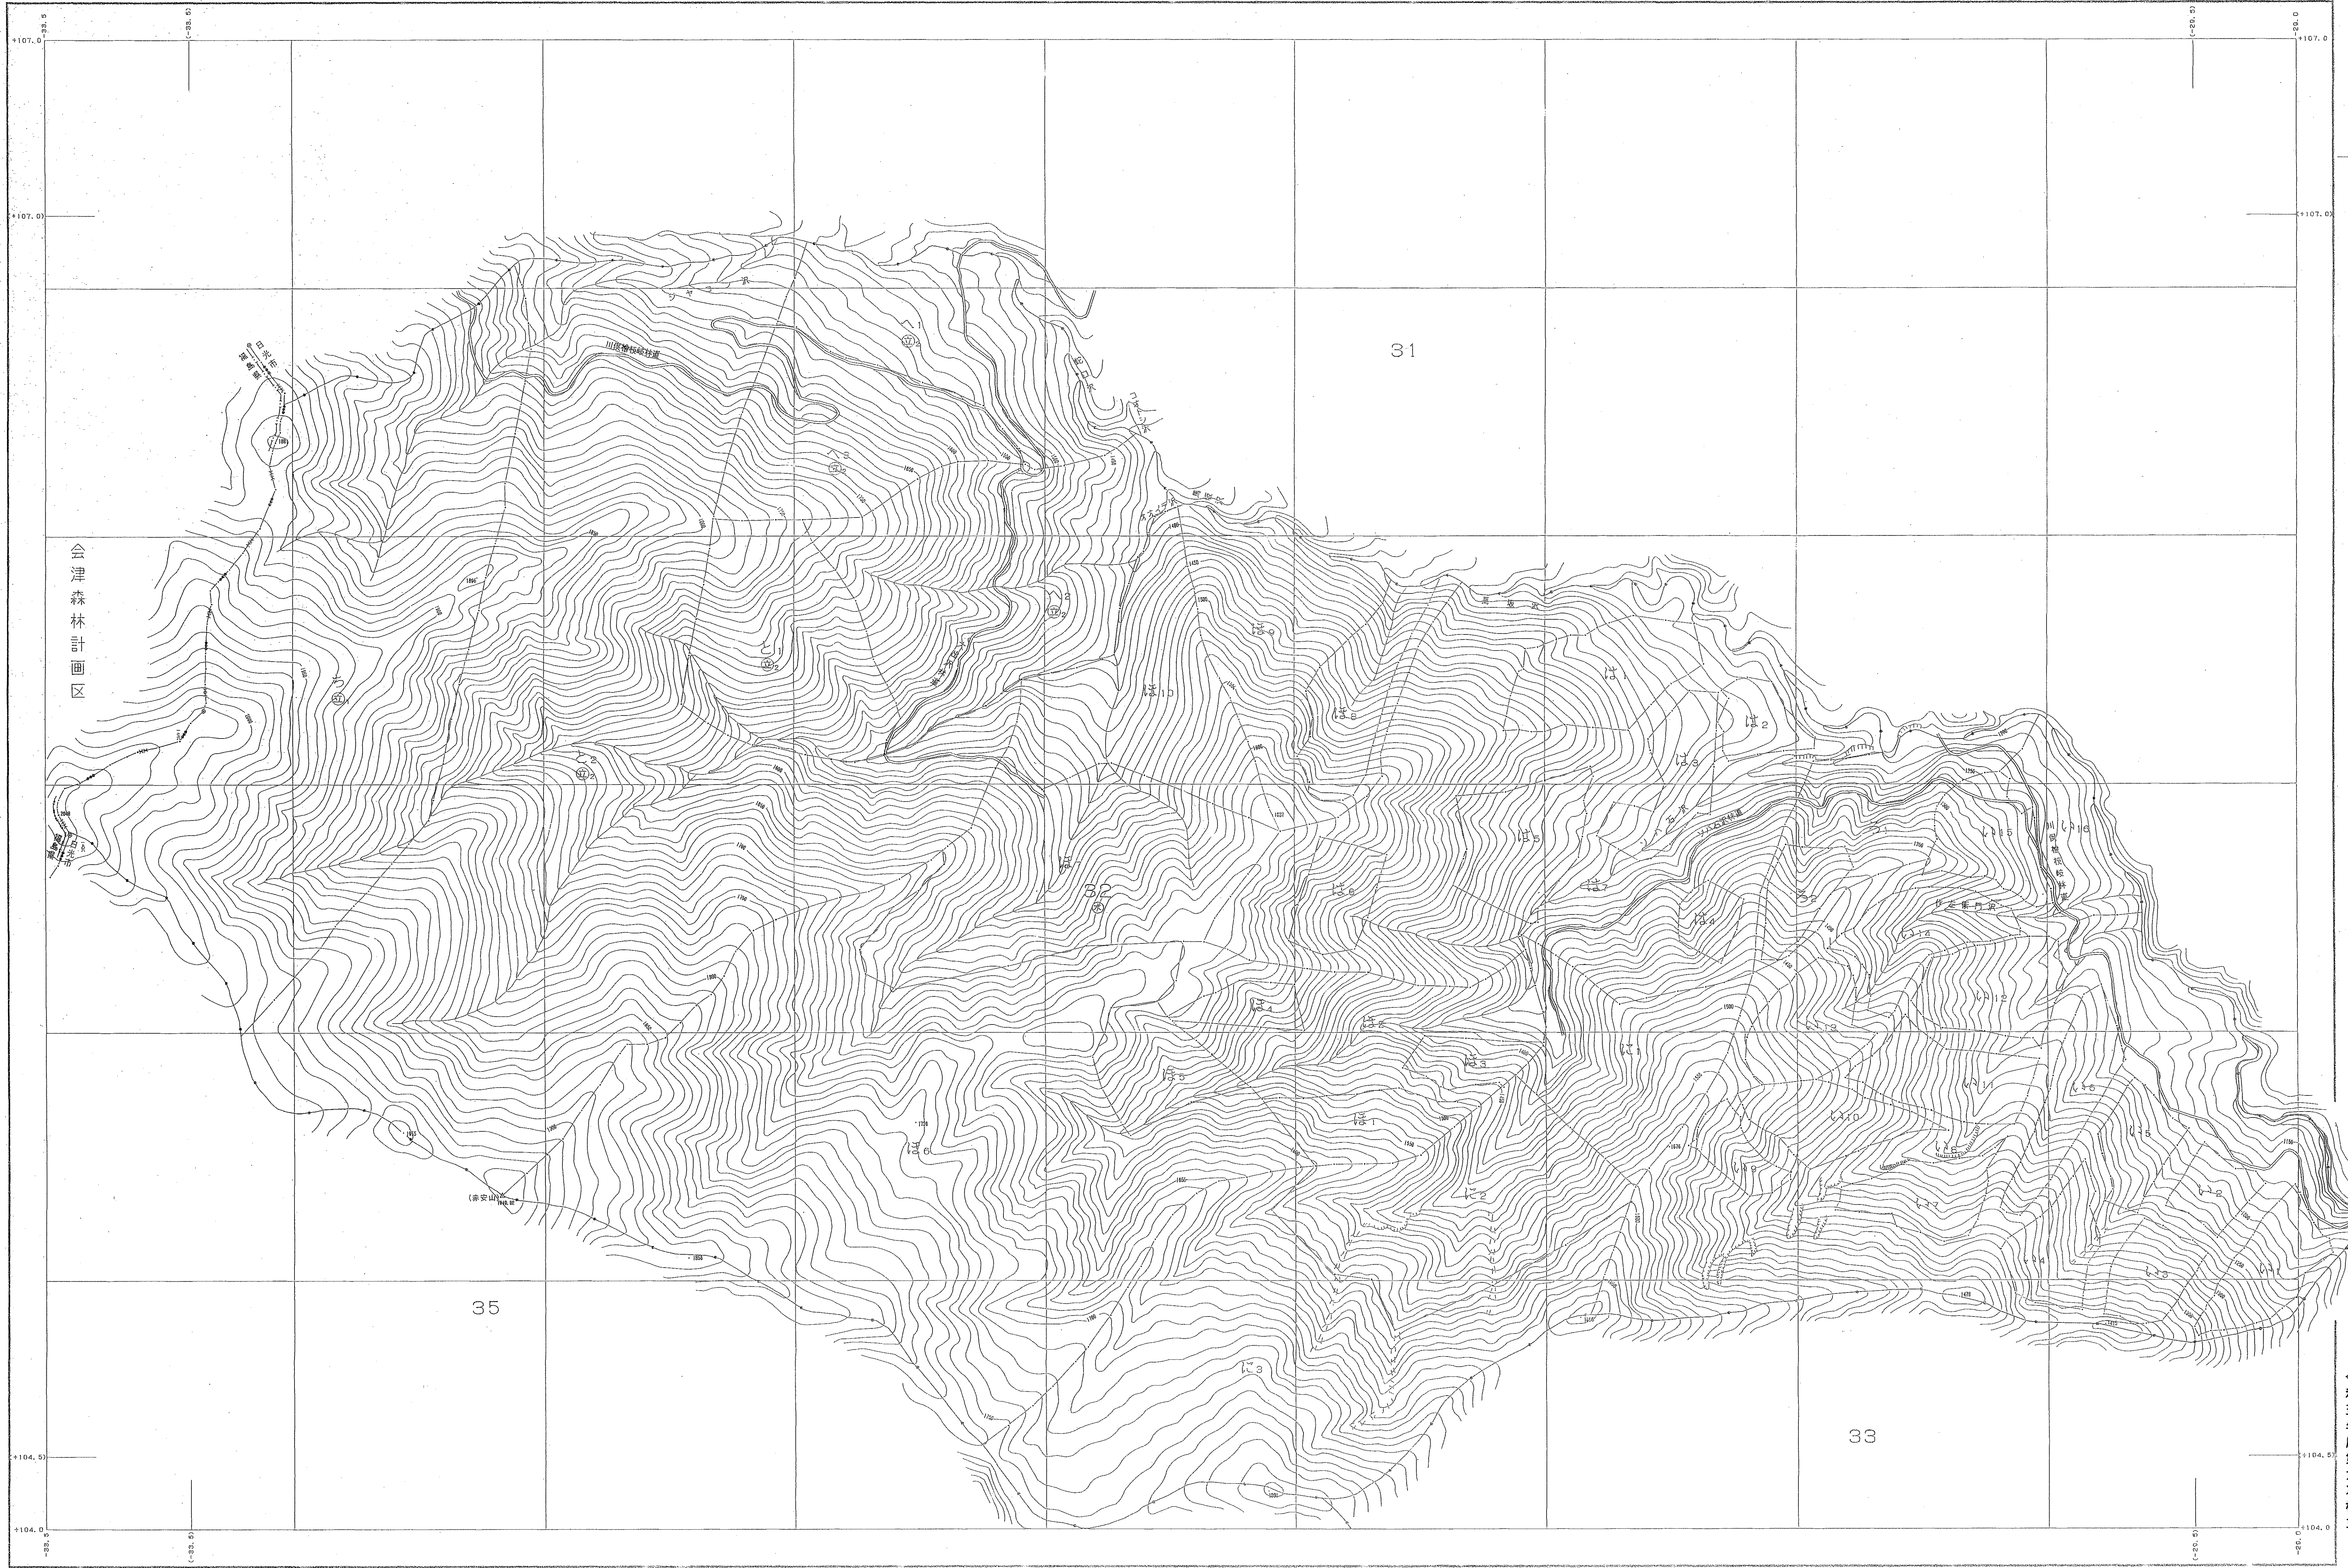

森林計画図・基本図

鬼怒川森林計画区

関東森林管理局 日光森林管理署 川根担当区

令和五年度第六次樹立