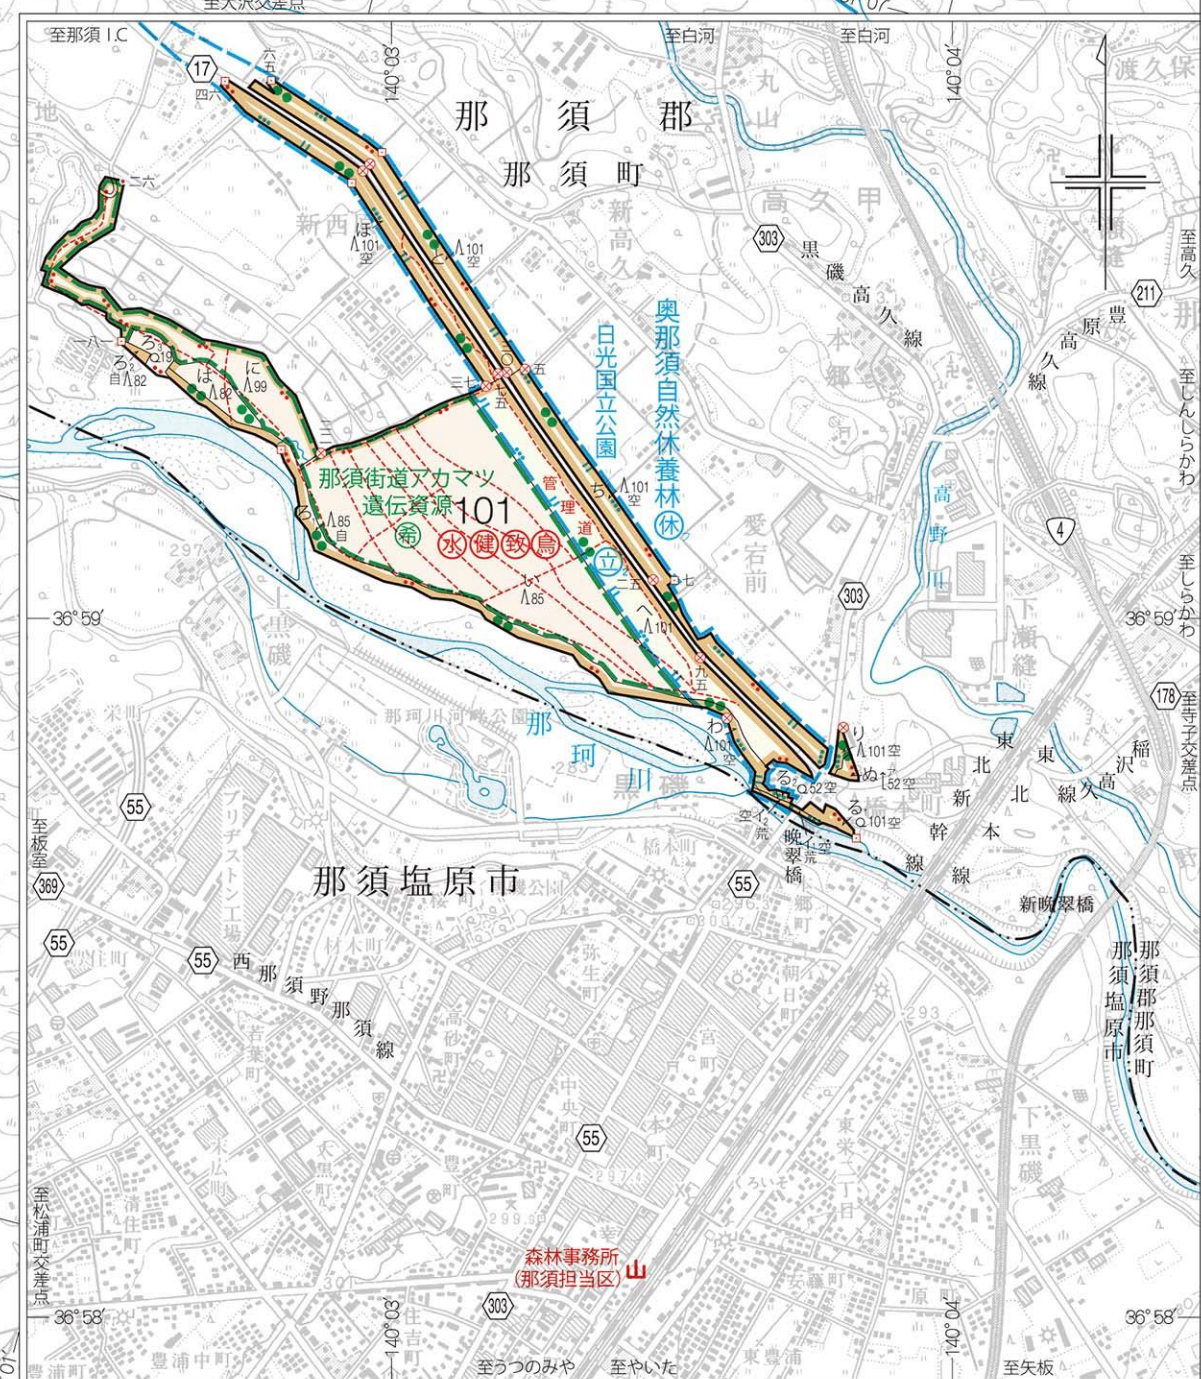

日光森林管理署
鬼怒川森林計画区
日光市

会
津
森
林
管
理
署
区

南会津郡
南会津町

福島森林管理署白河支署
阿武隈川森林計画区
西白河郡
西郷村