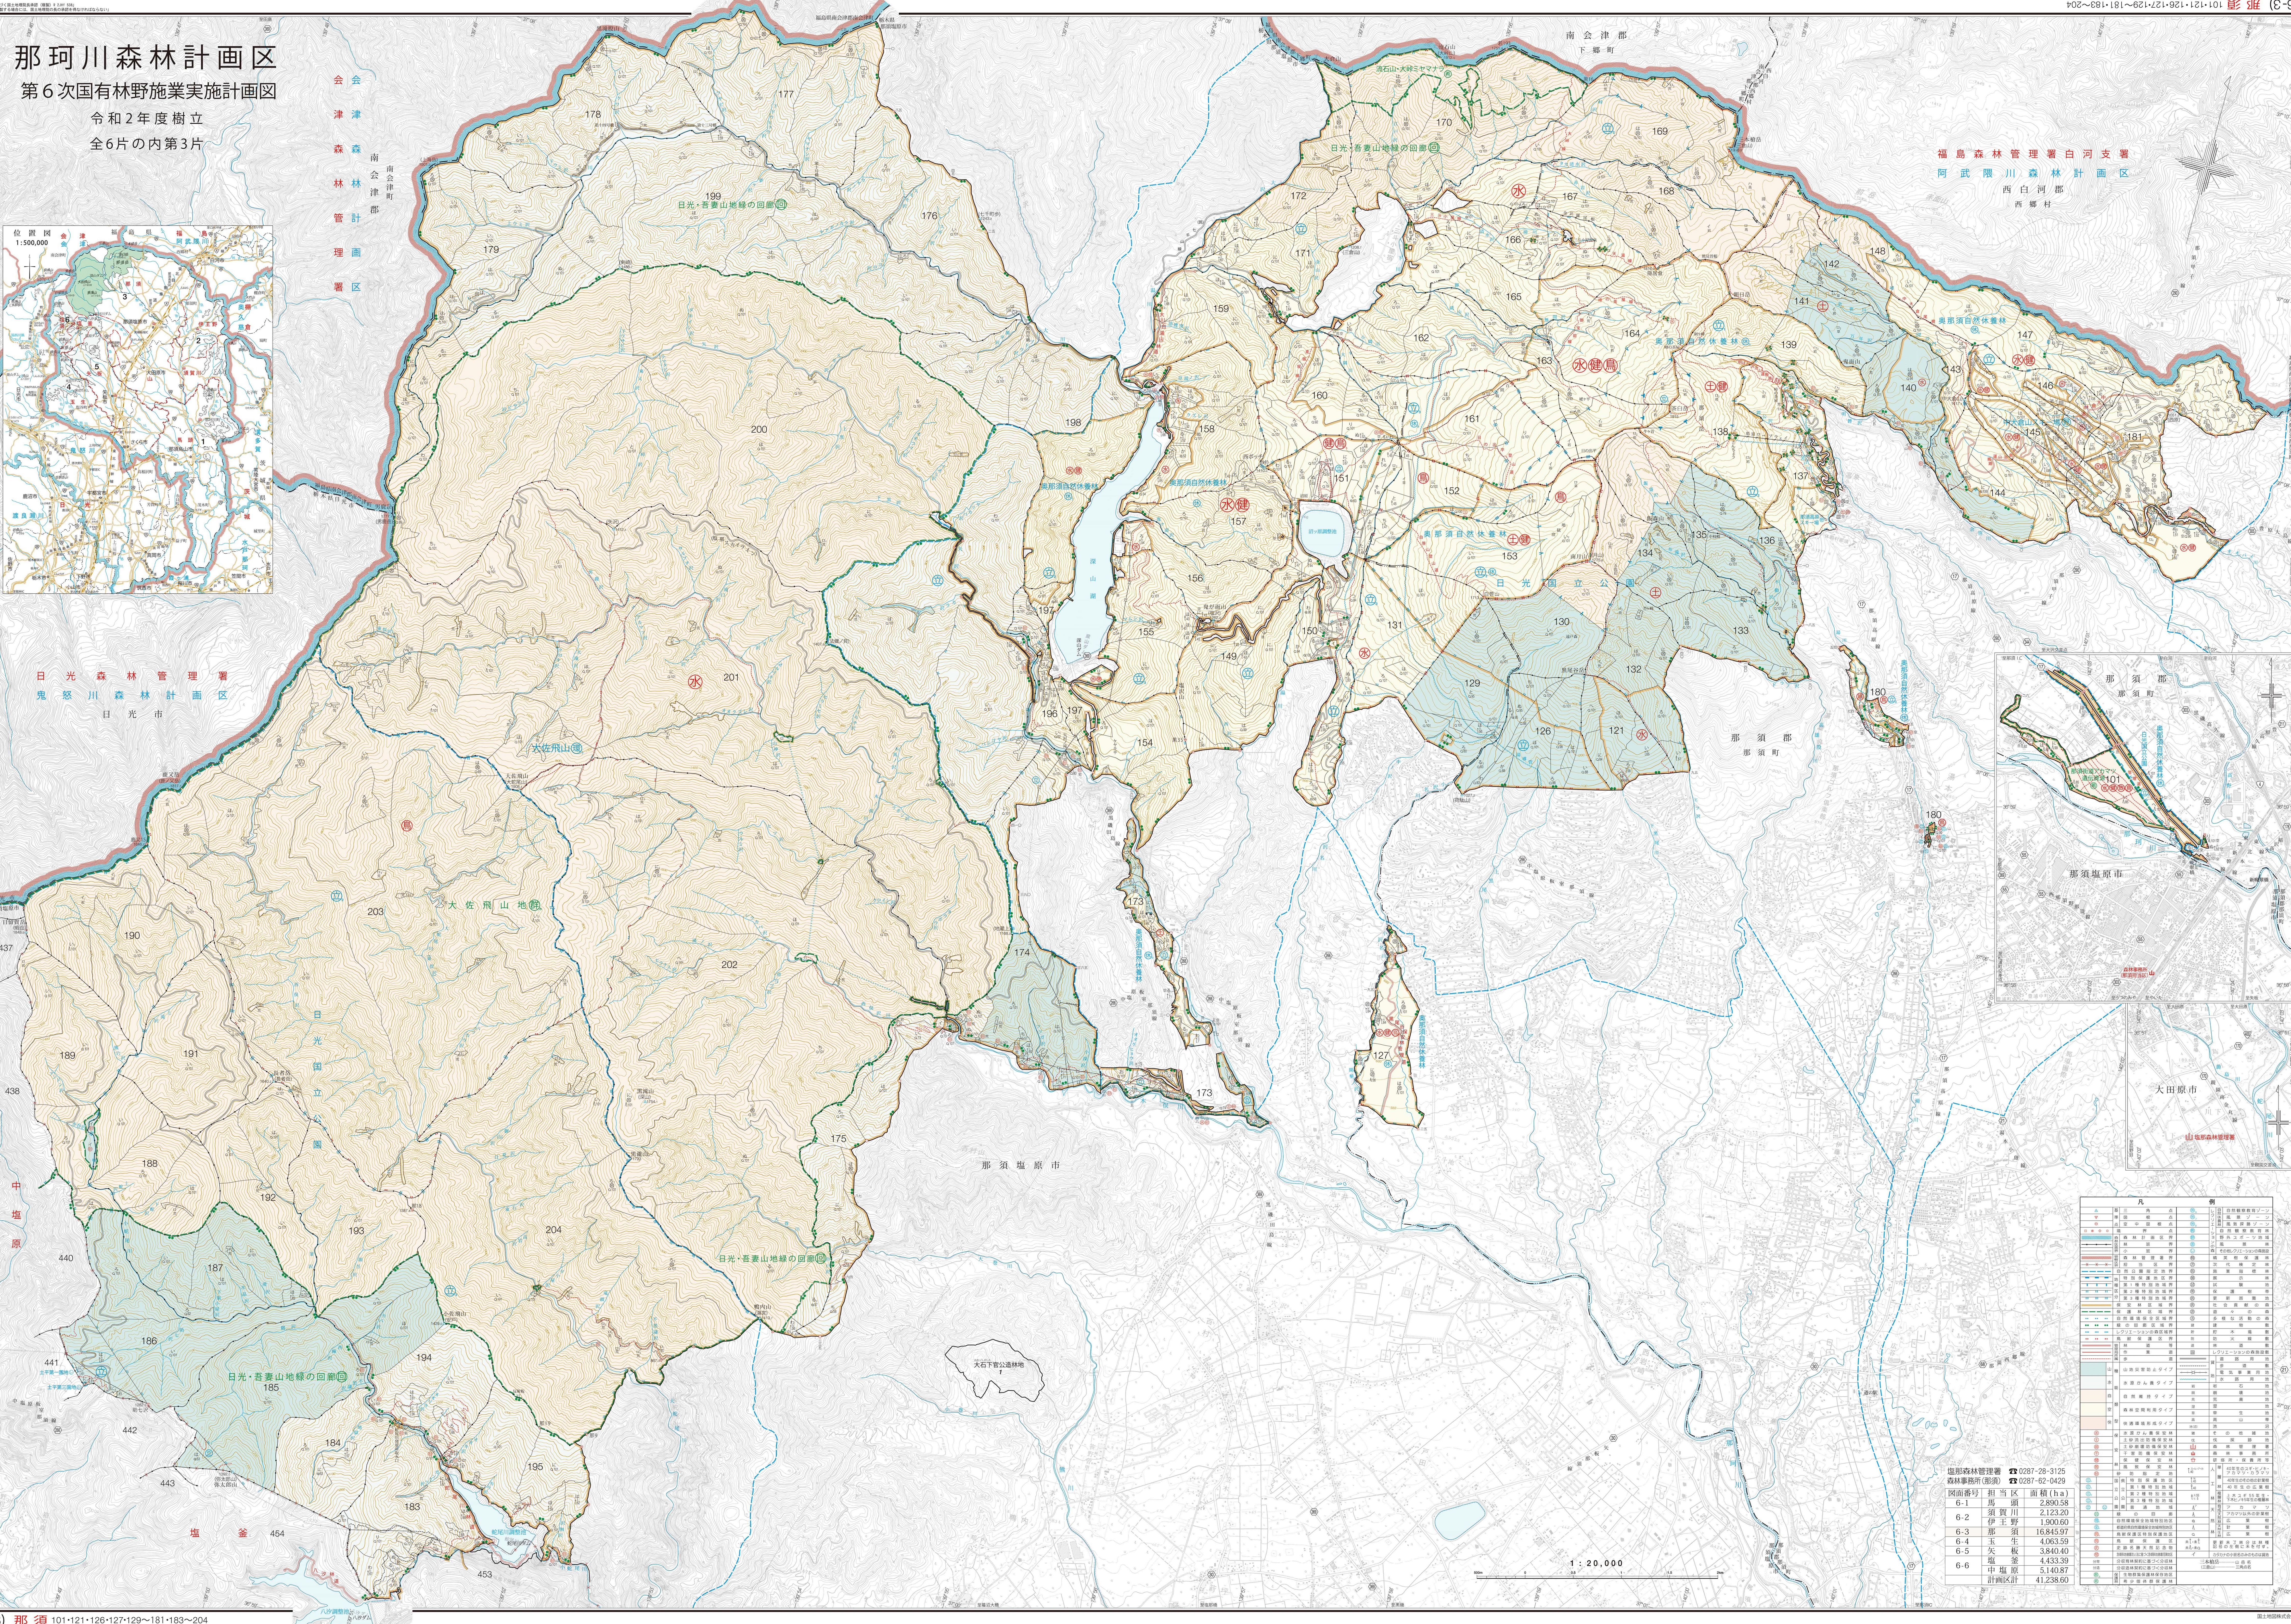

日光森林管理署
鬼怒川森林計画区
日光市

会
津
森
林
管
理
署
区

南会津郡
南会津町

福島森林管理署白河支署
阿武隈川森林計画区
西白河郡
西郷村