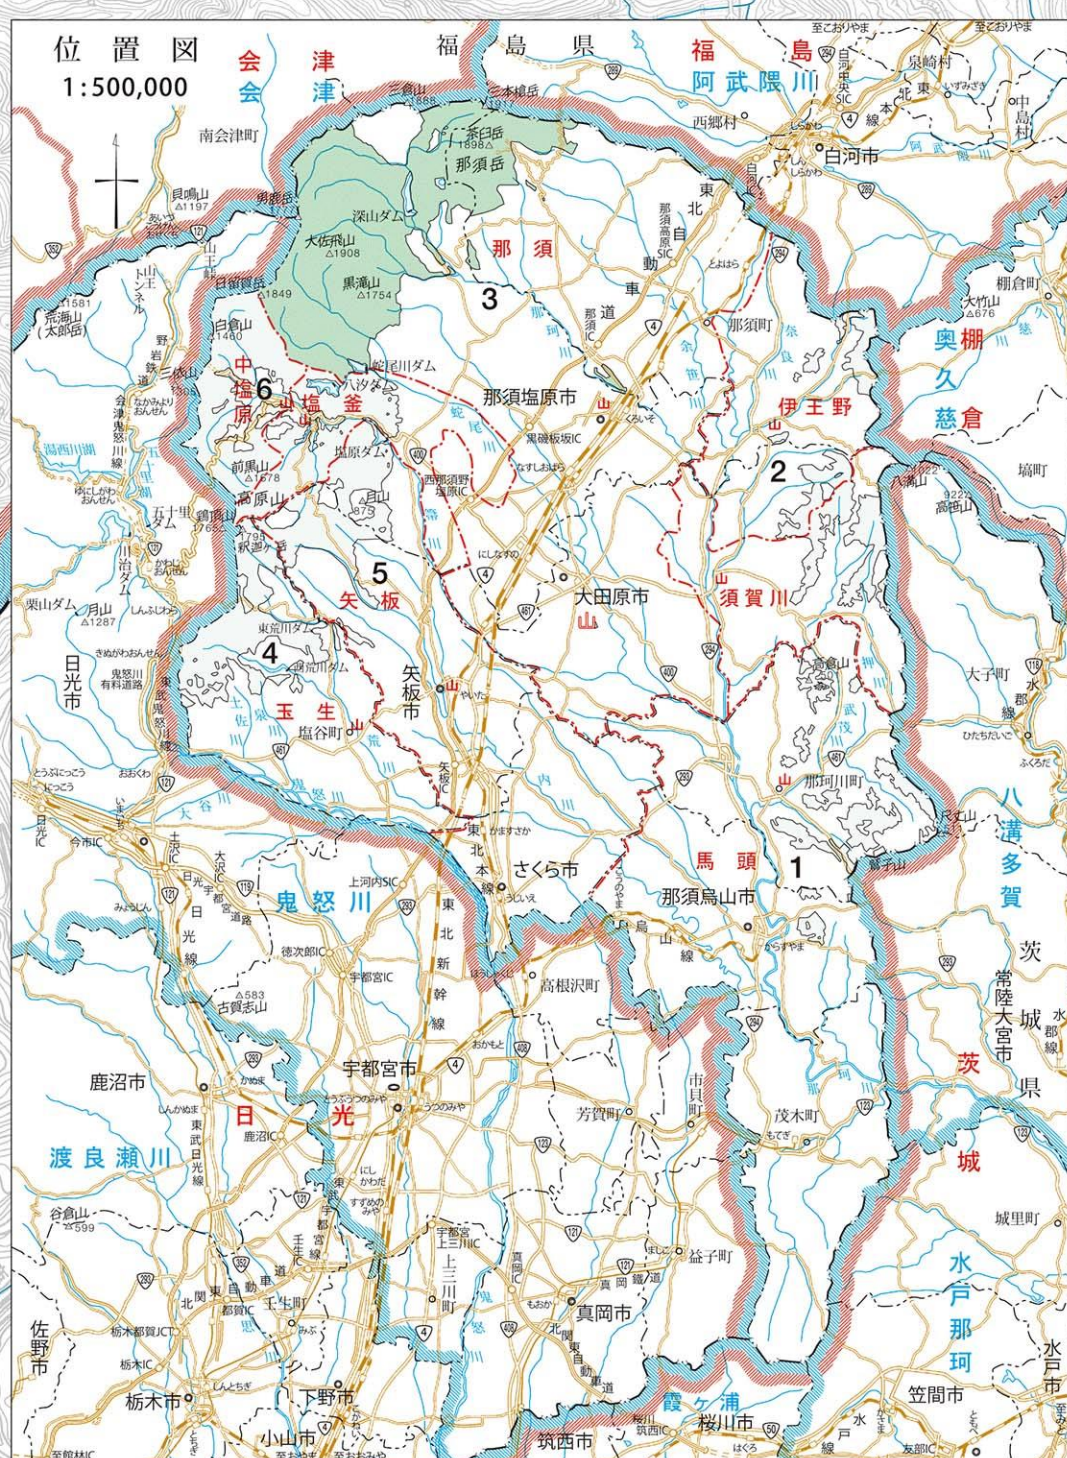

那珂川森林計画区

第6次国有林野施業実施計画図

令和2年度樹立

全6片の内第3片