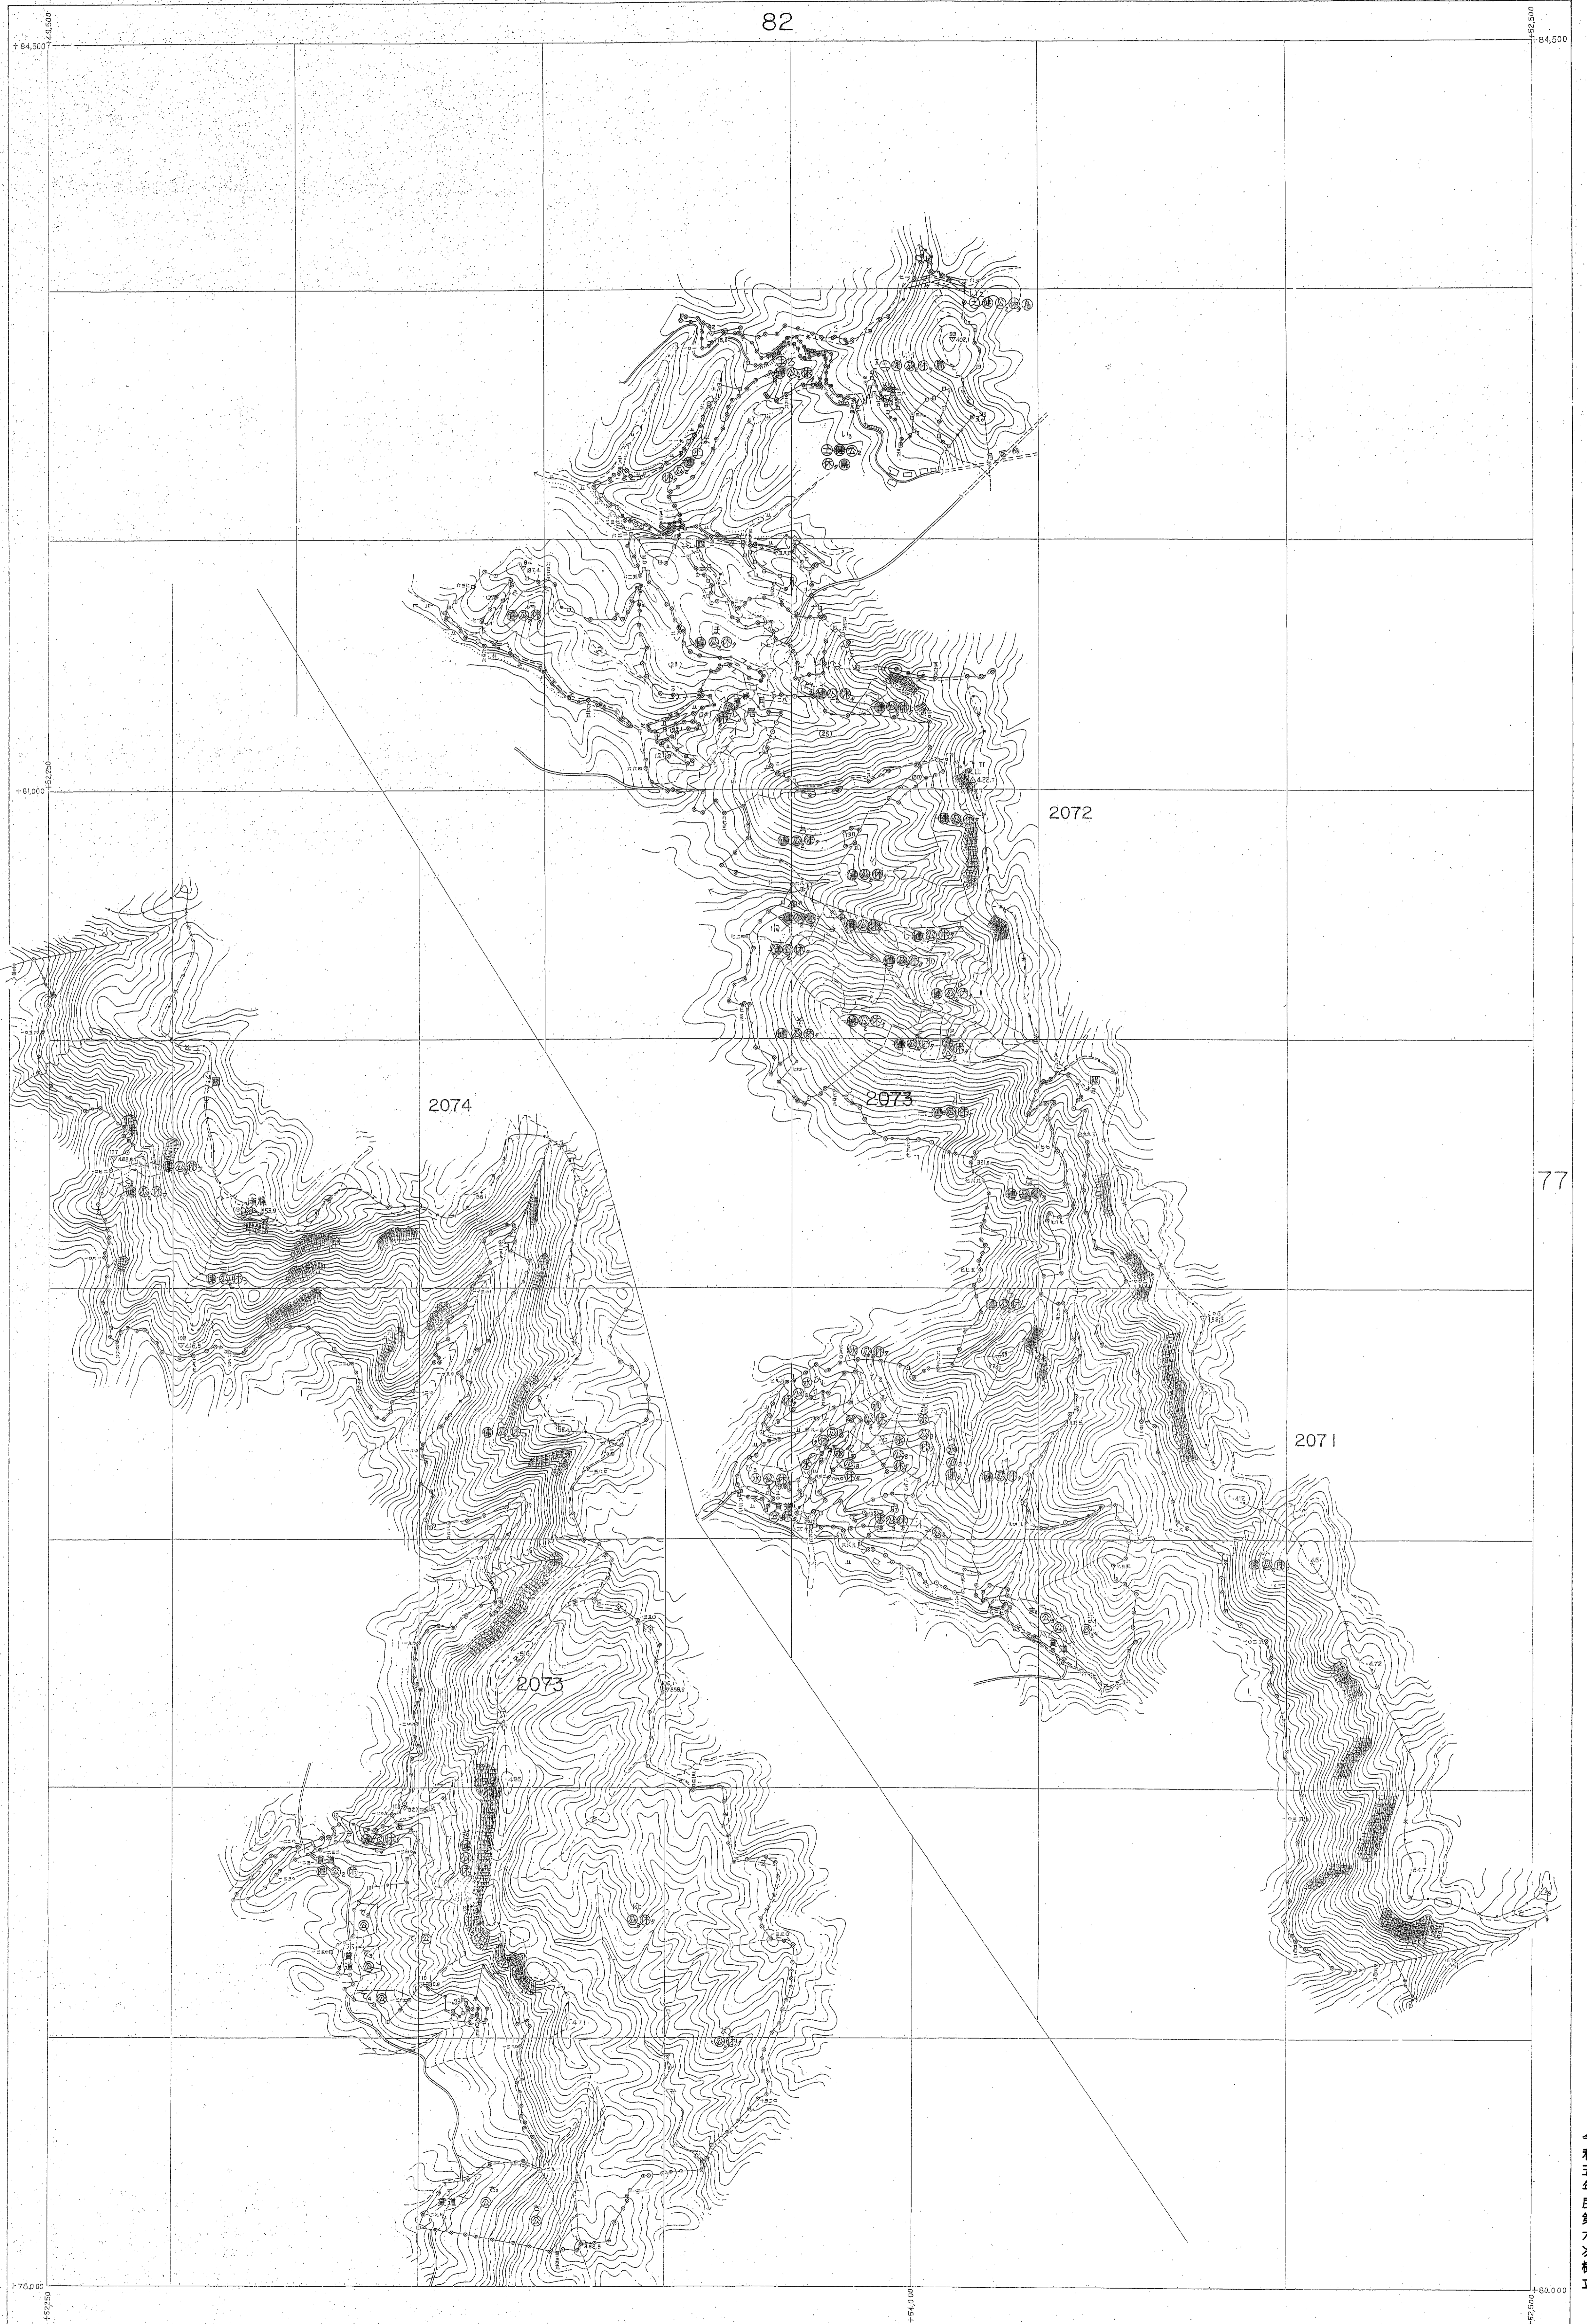

八溝多賀森林計画区

森林計画図・基本図 78 (全95)

第IX公共原点 八溝78

関東森林管理署 茨城森林管理署 大子担当区

令和五年度第六次樹立

八溝78

測 図 昭和40年 2月  
 図化方法 ケルシムフロッグー  
 使用年数 昭和33年 2月1日現在 (山-77)

1	18C 6	6-10
2	20C 7	6-8

2073 林班