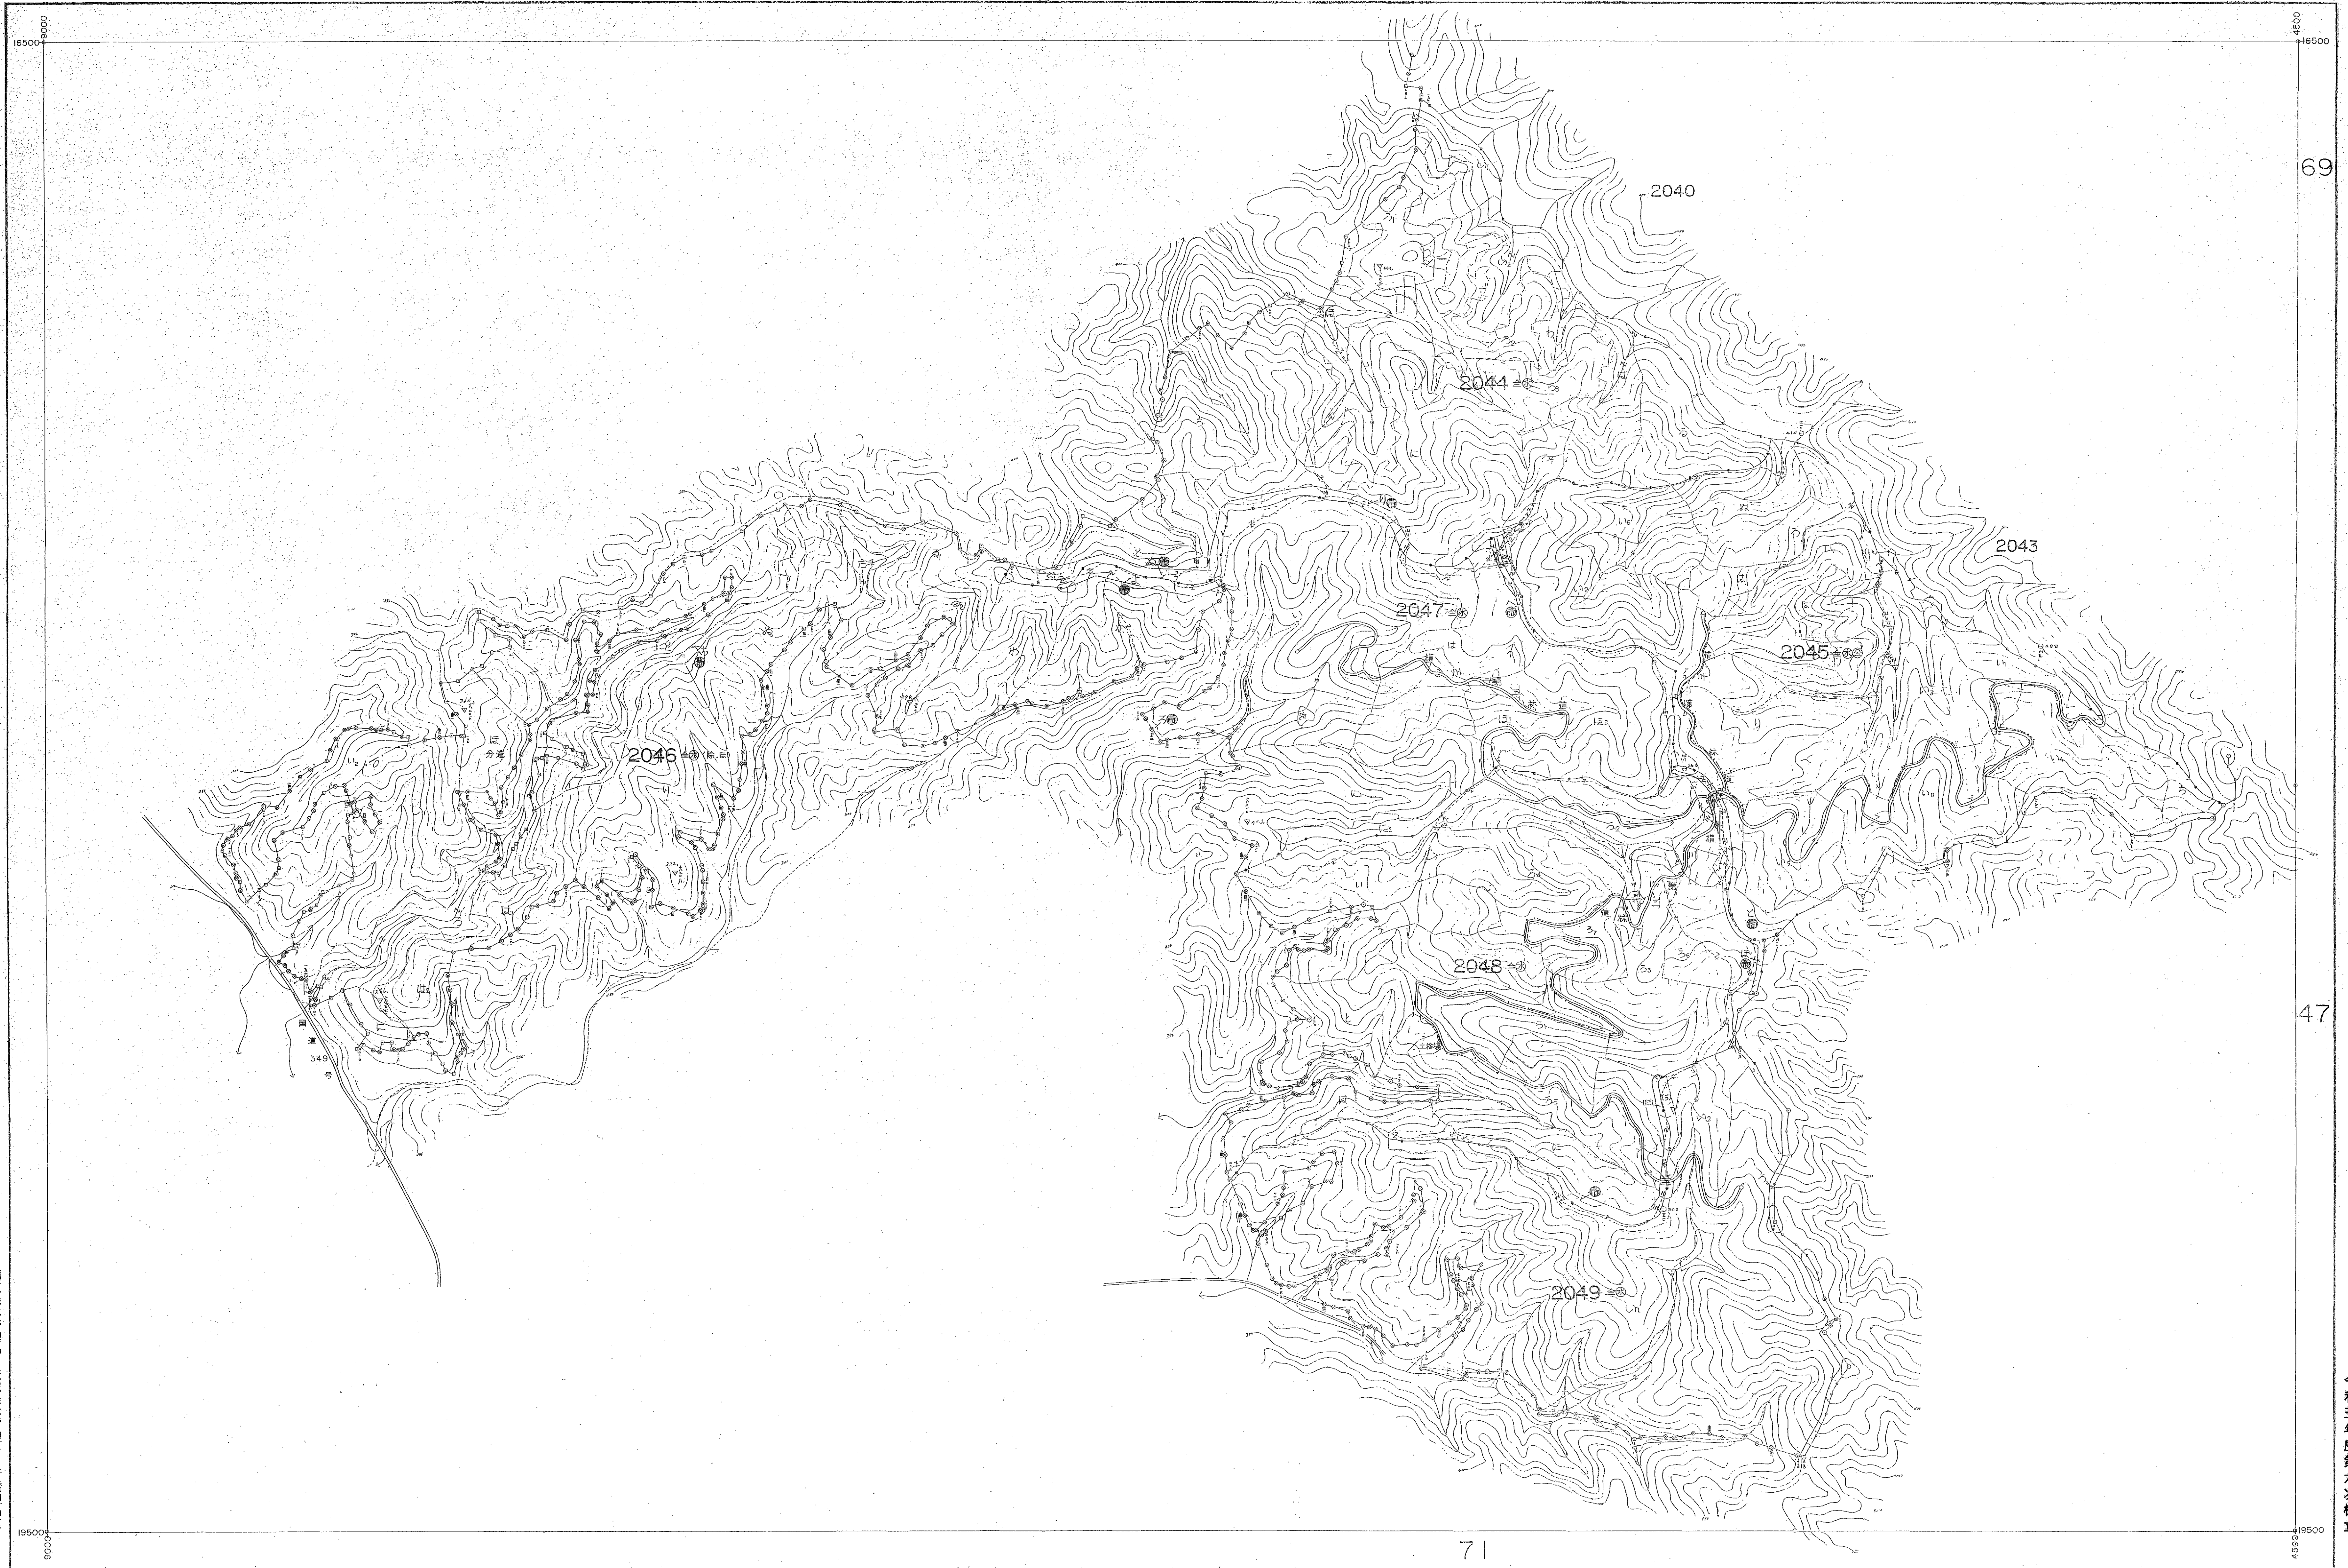

八溝多賀森林計画区 八溝 70
2044~2049林班

森林計画図 基本図 70 (全95)

第Ⅷ公共原典 八溝70

八溝多賀森林計画区

関東森林管理局
茨城森林管理署
折指担当区

令和五年度
第六次樹立

八溝70

2044~2049 林班